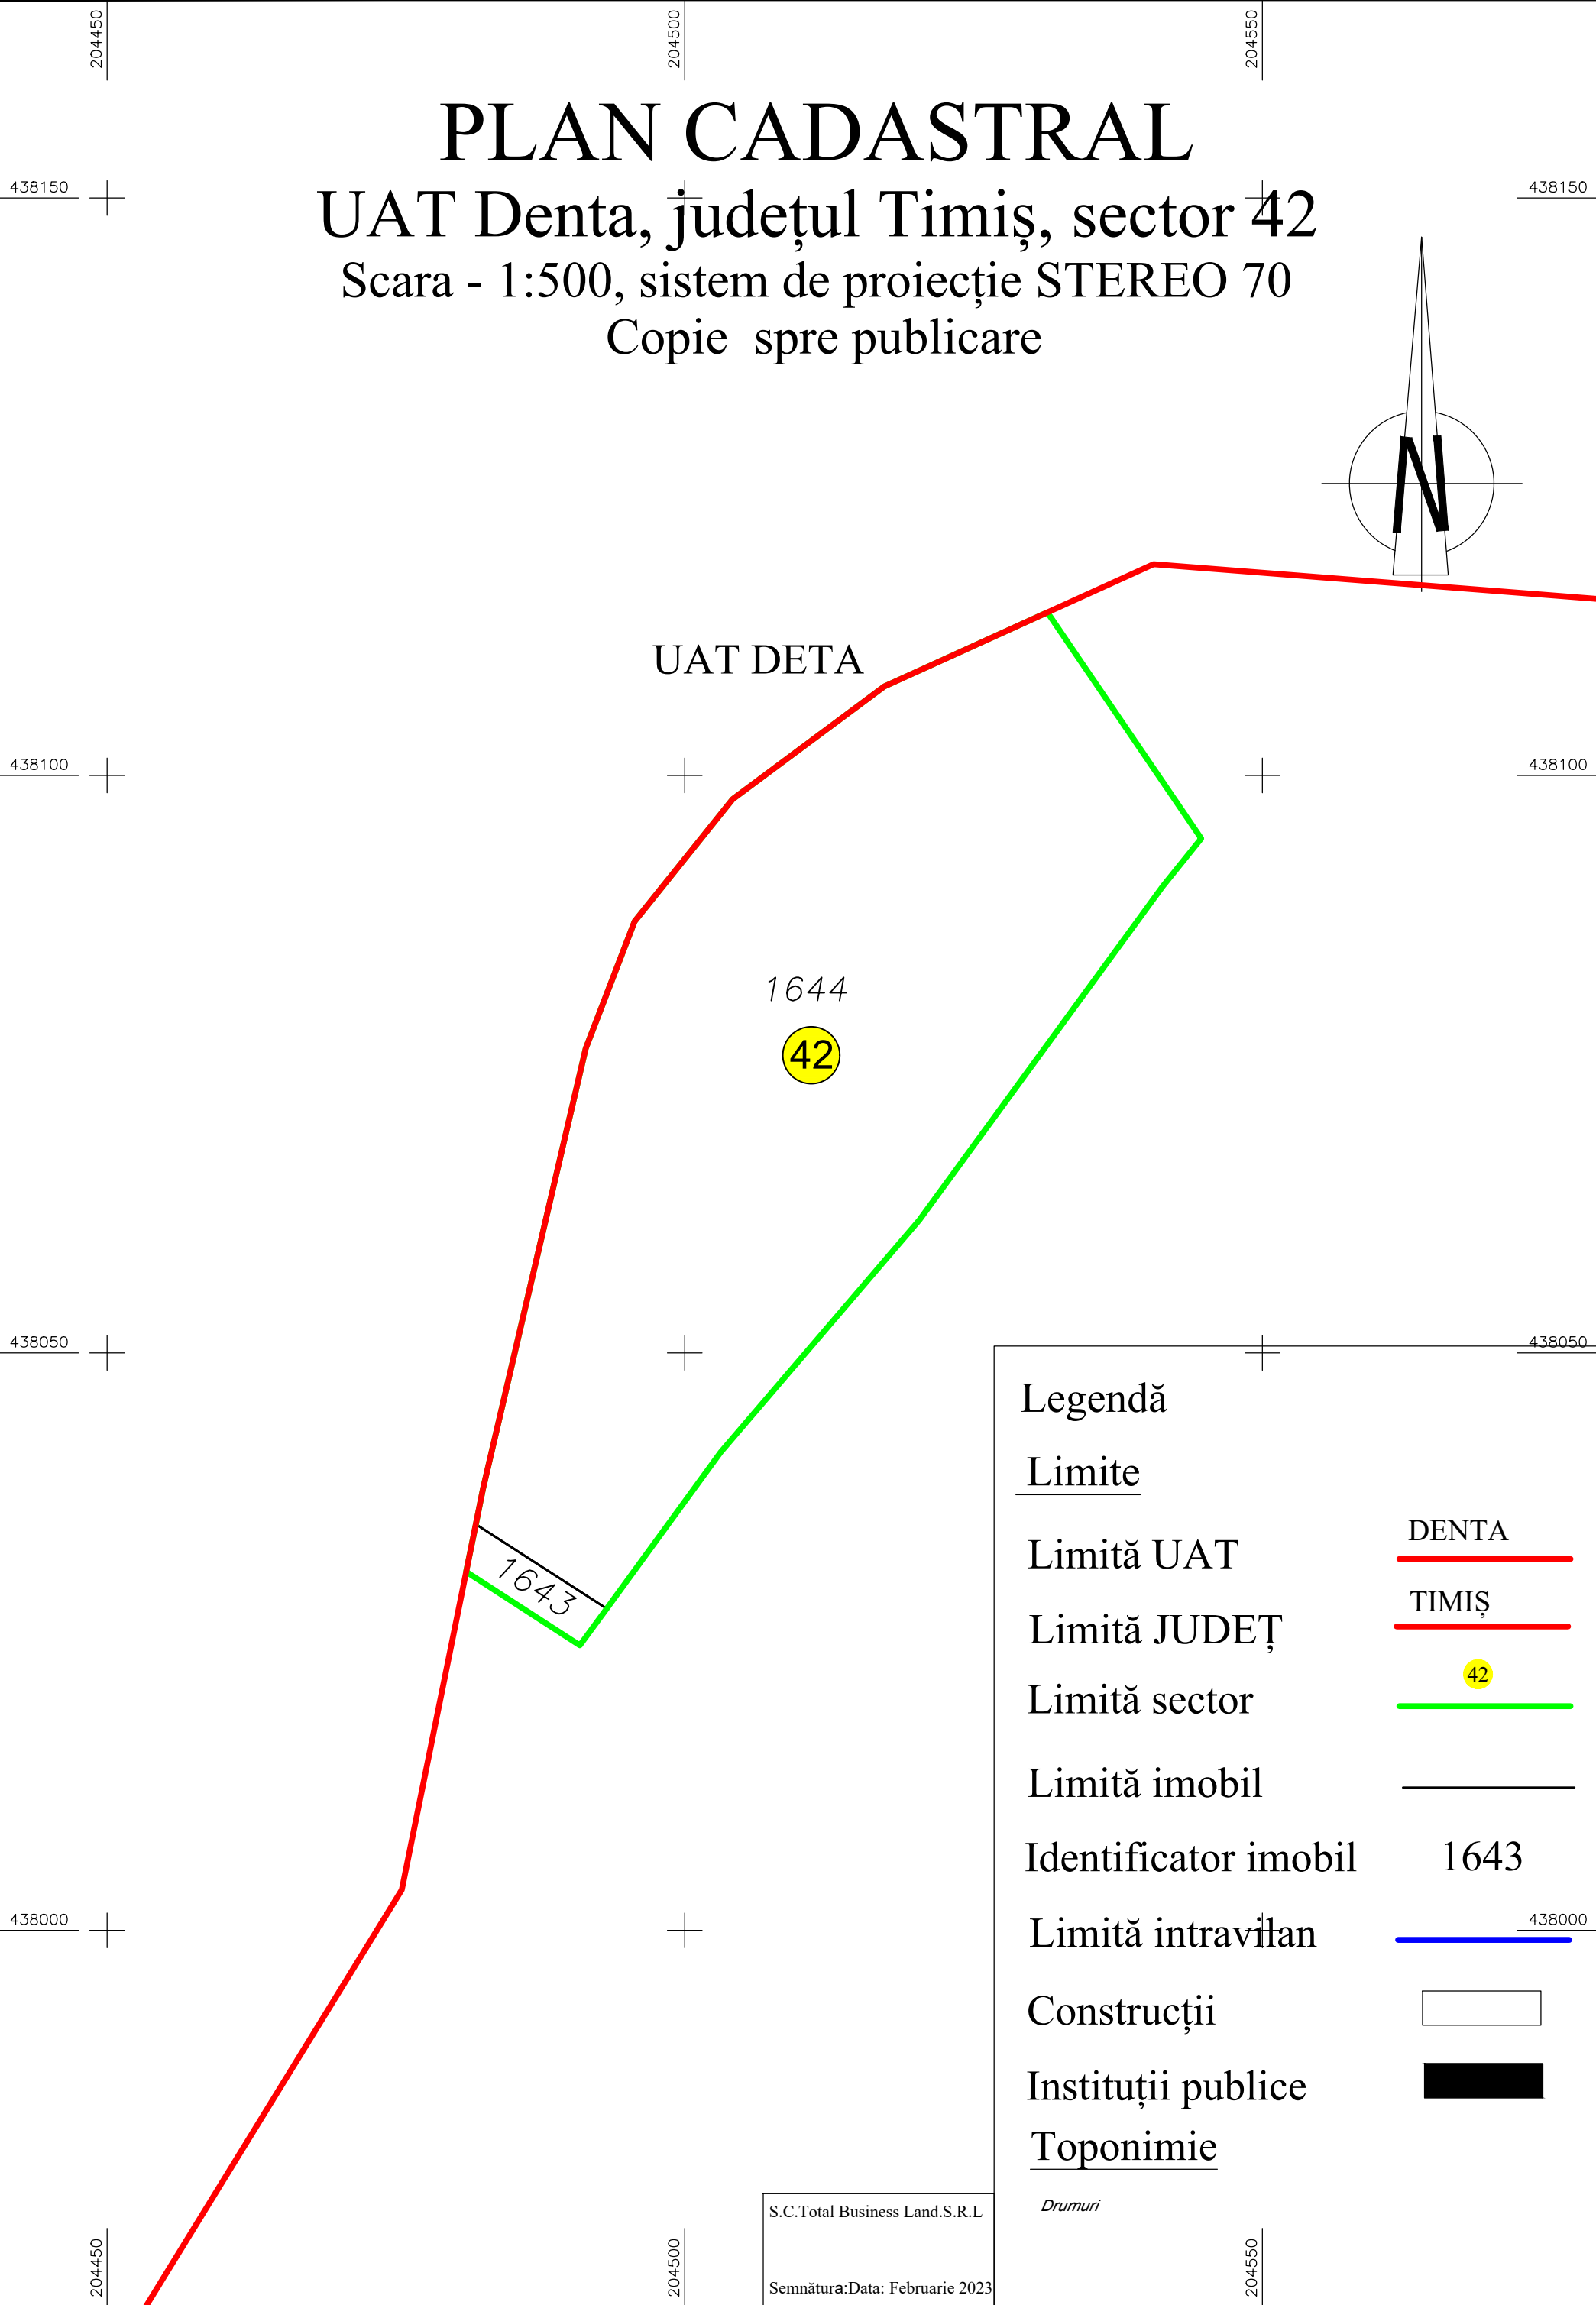

PLAN CADASTRAL
UAT Denta, județul Timiș, sector 42
Scara - 1:500, sistem de proiecție STEREO 70
Copie spre publicare

Legendă

Limite

- Limită UAT  DENTA
- Limită JUDEȚ  TIMIȘ
- Limită sector  42
- Limită imobil 
- Identificator imobil 1643
- Limită intravilan  438000
- Construcții 
- Instituții publice 
- Toponimie

S.C.Total Business Land.S.R.L
Semnătura:Data: Februarie 2023

Drumuri