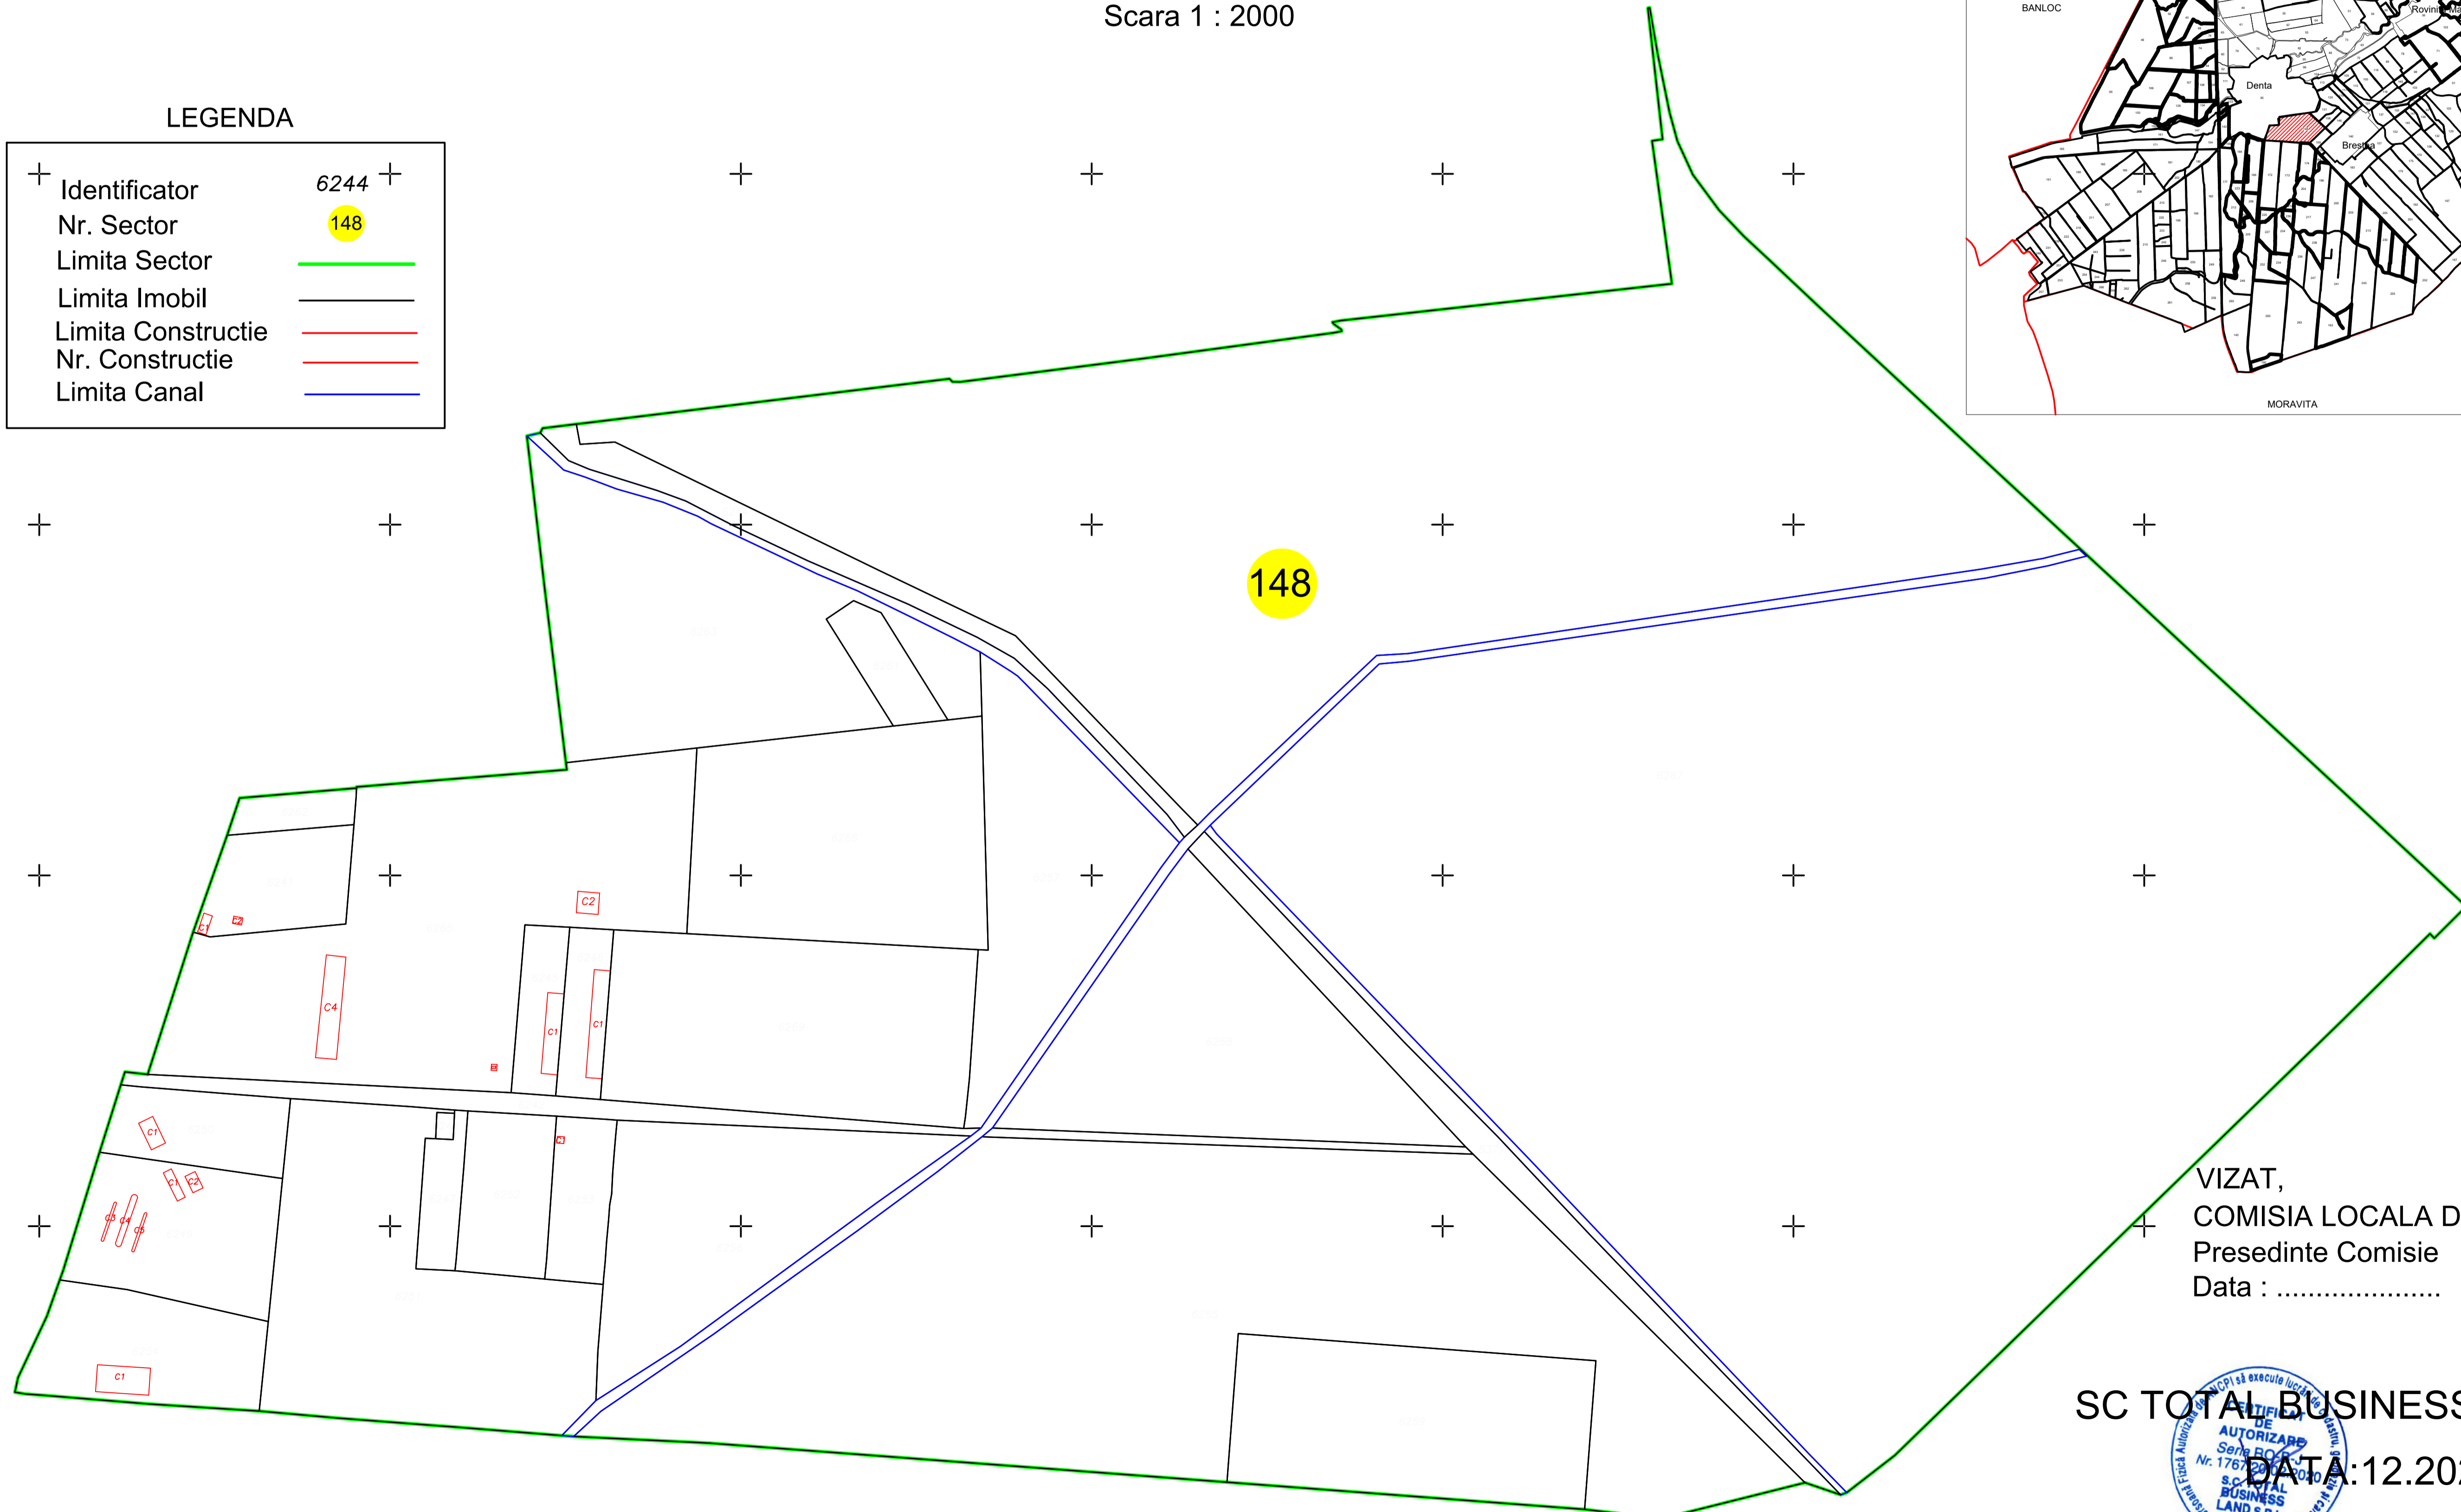

PLAN CADASTRAL

UAT DENTA

JUDEȚ TIMIȘ

Sector 148

Sistem de proiectie STEREOGRAFIC 1970

Spre publicare

Scara 1 : 2000

Schita de dispunere a sectoarelor cadastrale UAT DENTA

LEGENDA

+	Identificator	6244
+	Nr. Sector	148
—	Limita Sector	
—	Limita Imobil	
—	Limita Constructie	
—	Nr. Constructie	
—	Limita Canal	

VIZAT,
COMISIA LOCALA DE FOND FUNCJAR
Presedinte Comisie
Data :

SC TOTAL BUSINESS LAND SRL

DATA: 12.2024