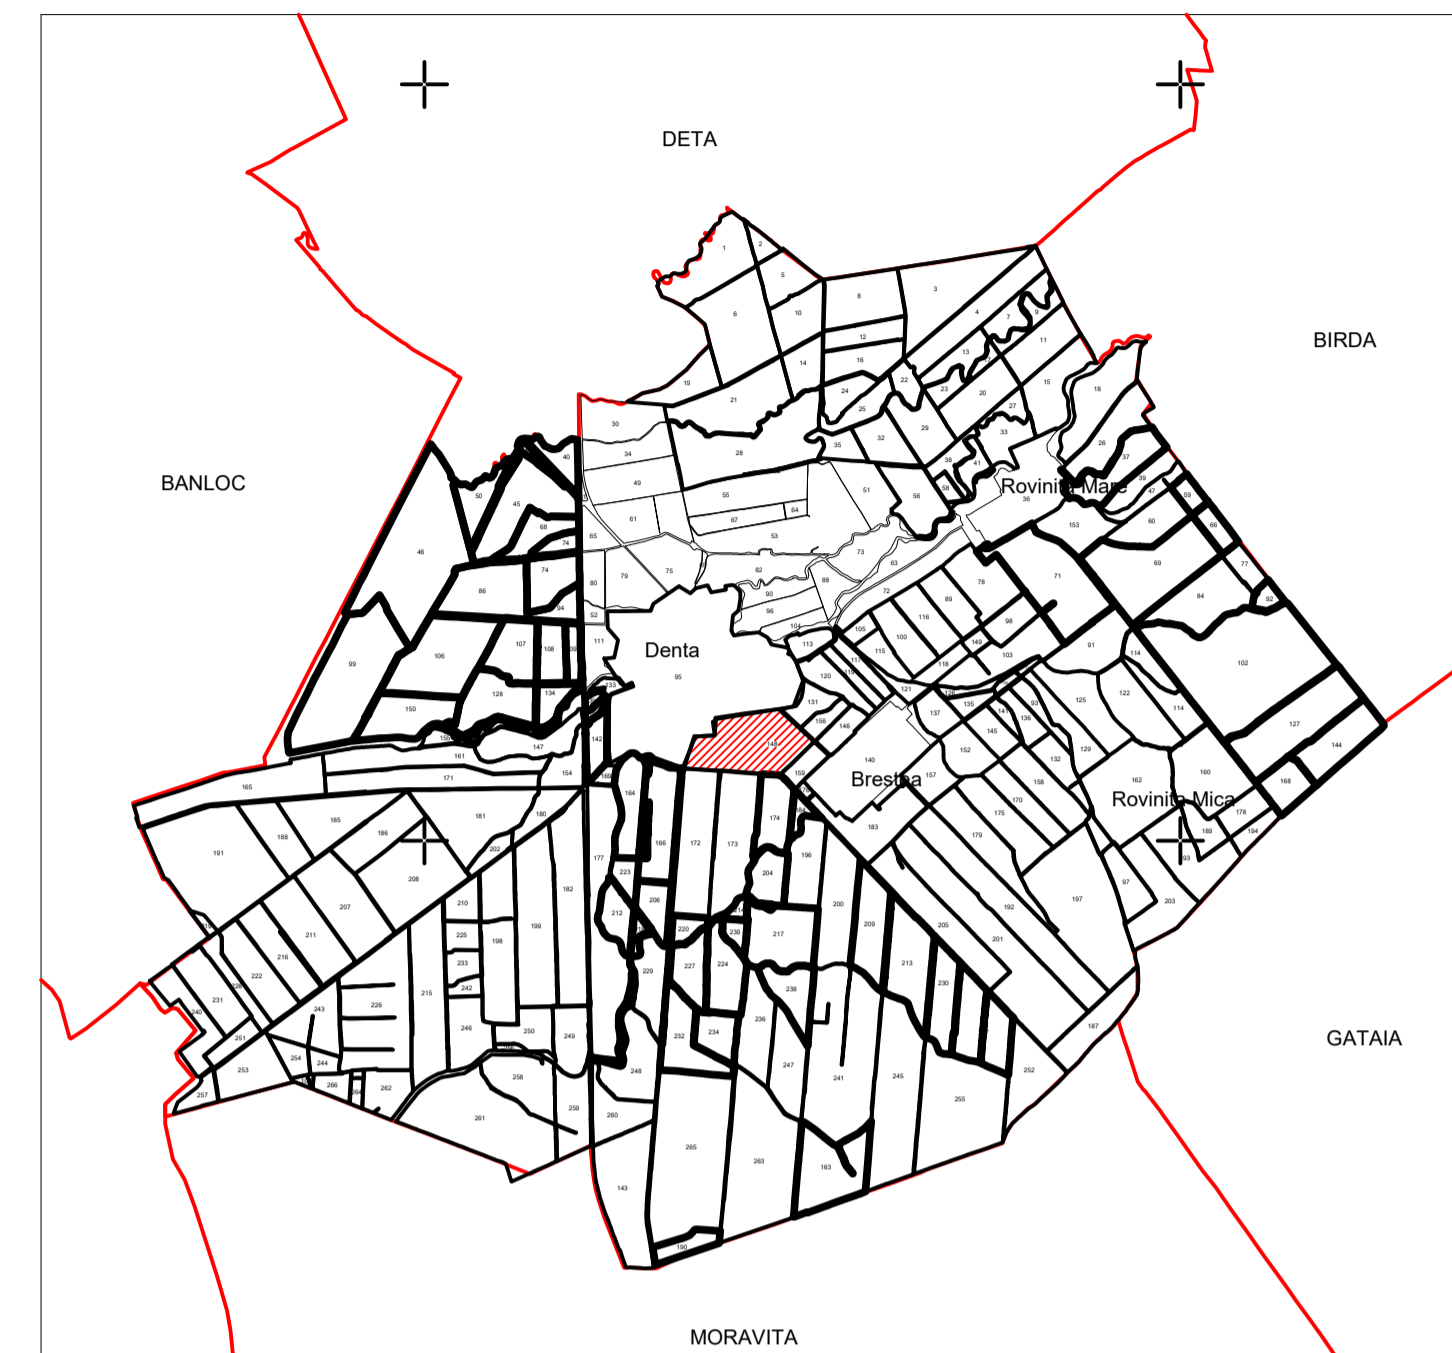

PLAN CADASTRAL

UAT DENTA

JUDEȚ TIMIȘ

Sector 148

Sistem de proiectie STEREOGRAFIC 1970

Spre publicare

Scara 1 : 2000

Schita de dispunere a sectoarelor cadastrale UAT DENTA

LEGENDA

+	Identificator	6244
+	Nr. Sector	148
—	Limita Sector	
—	Limita Imobil	
—	Limita Constructie	
—	Nr. Constructie	
—	Limita Canal	

VIZAT,
COMISIA LOCALA DE FOND FUNCJAR
Presedinte Comisie
Data :

SC TOTAL BUSINESS LAND SRL

DATA: 12.2024