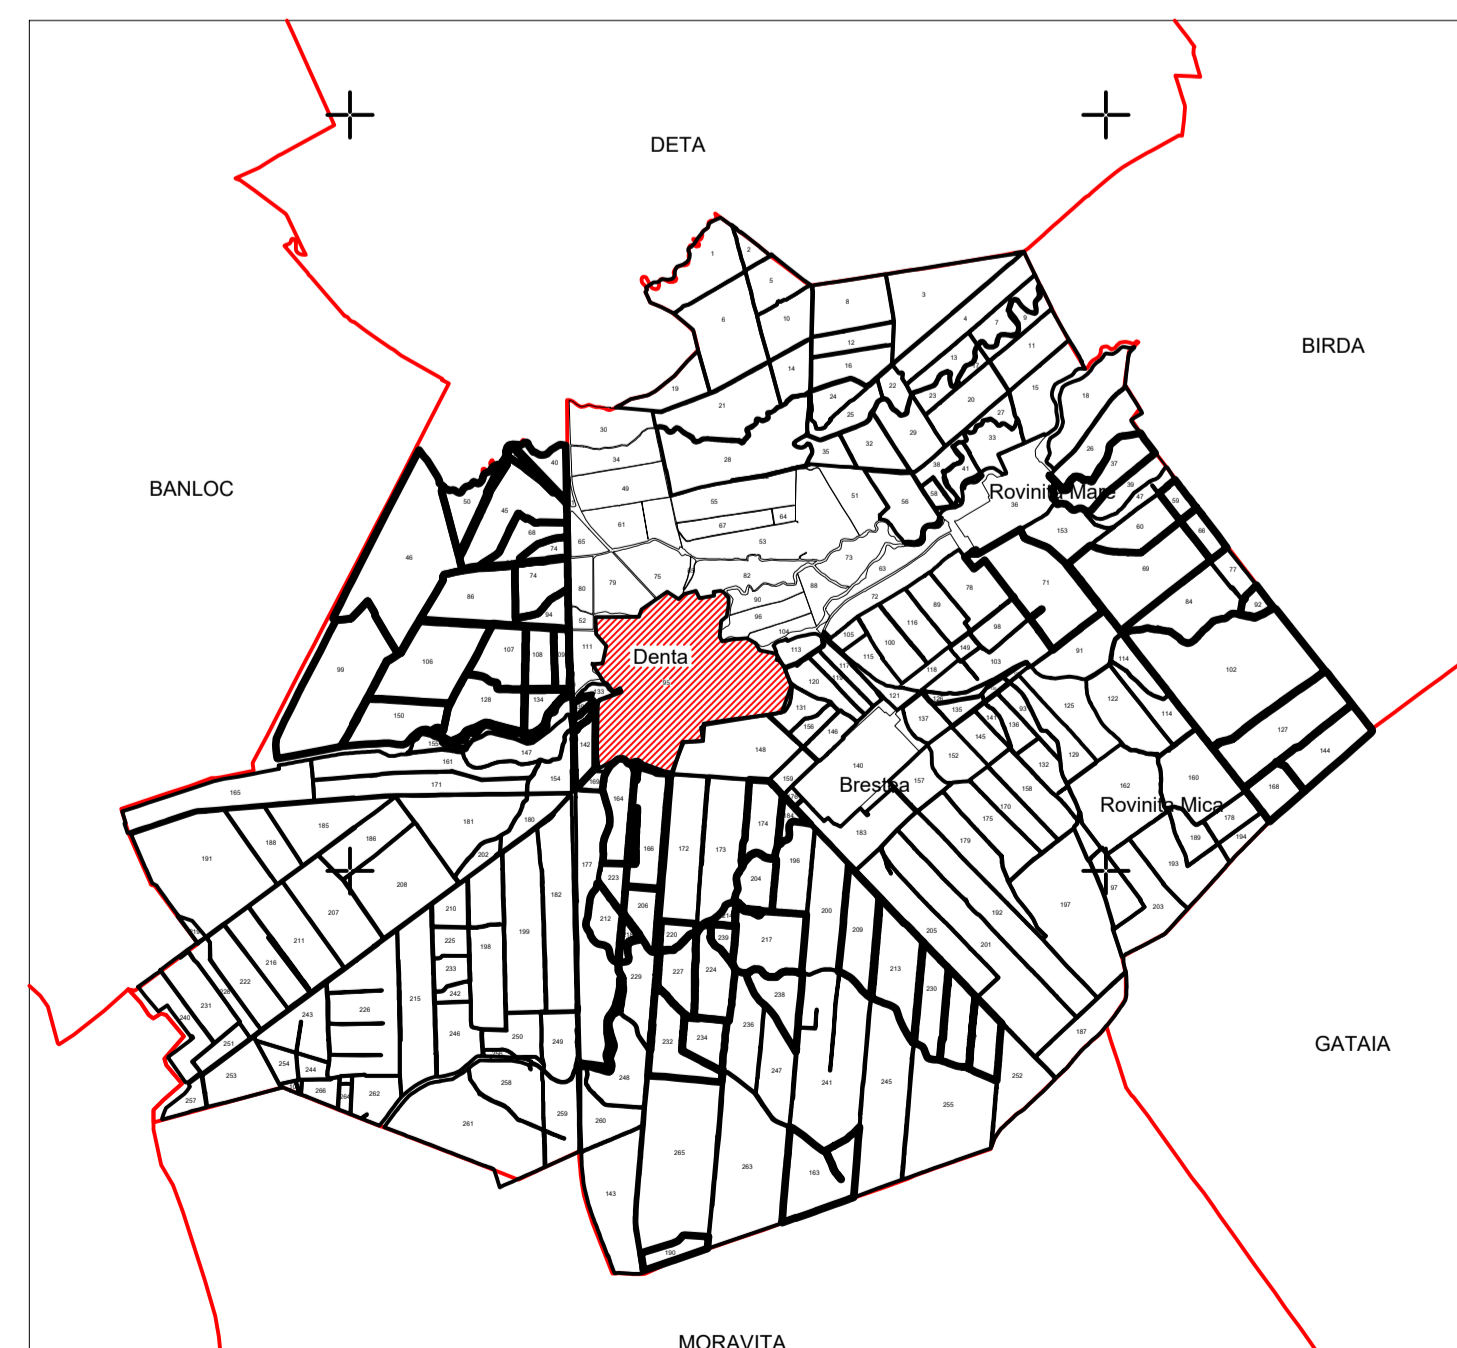

PLAN CADASTRAL

UAT DENTA

JUDEȚ TIMIȘ

Sector 148

Sistem de proiectie STEREOGRAFIC 1970

Spre publicare

Scara 1 : 2000

PLANSA 2

LEGENDA

Identificator	2821
Nr. Sector	95
Limita Sector	
Limita Imobil	
Limita Constructie	

Schita de dispunere a sectoarelor cadastrale UAT DENTA

VIZAT,
COMISIA LOCALA DE FOND FUNCJAR
Președinte Comisie
Data :

SC TOTAL BUSINESS LAND SRL

+ DATA:12.2024 +