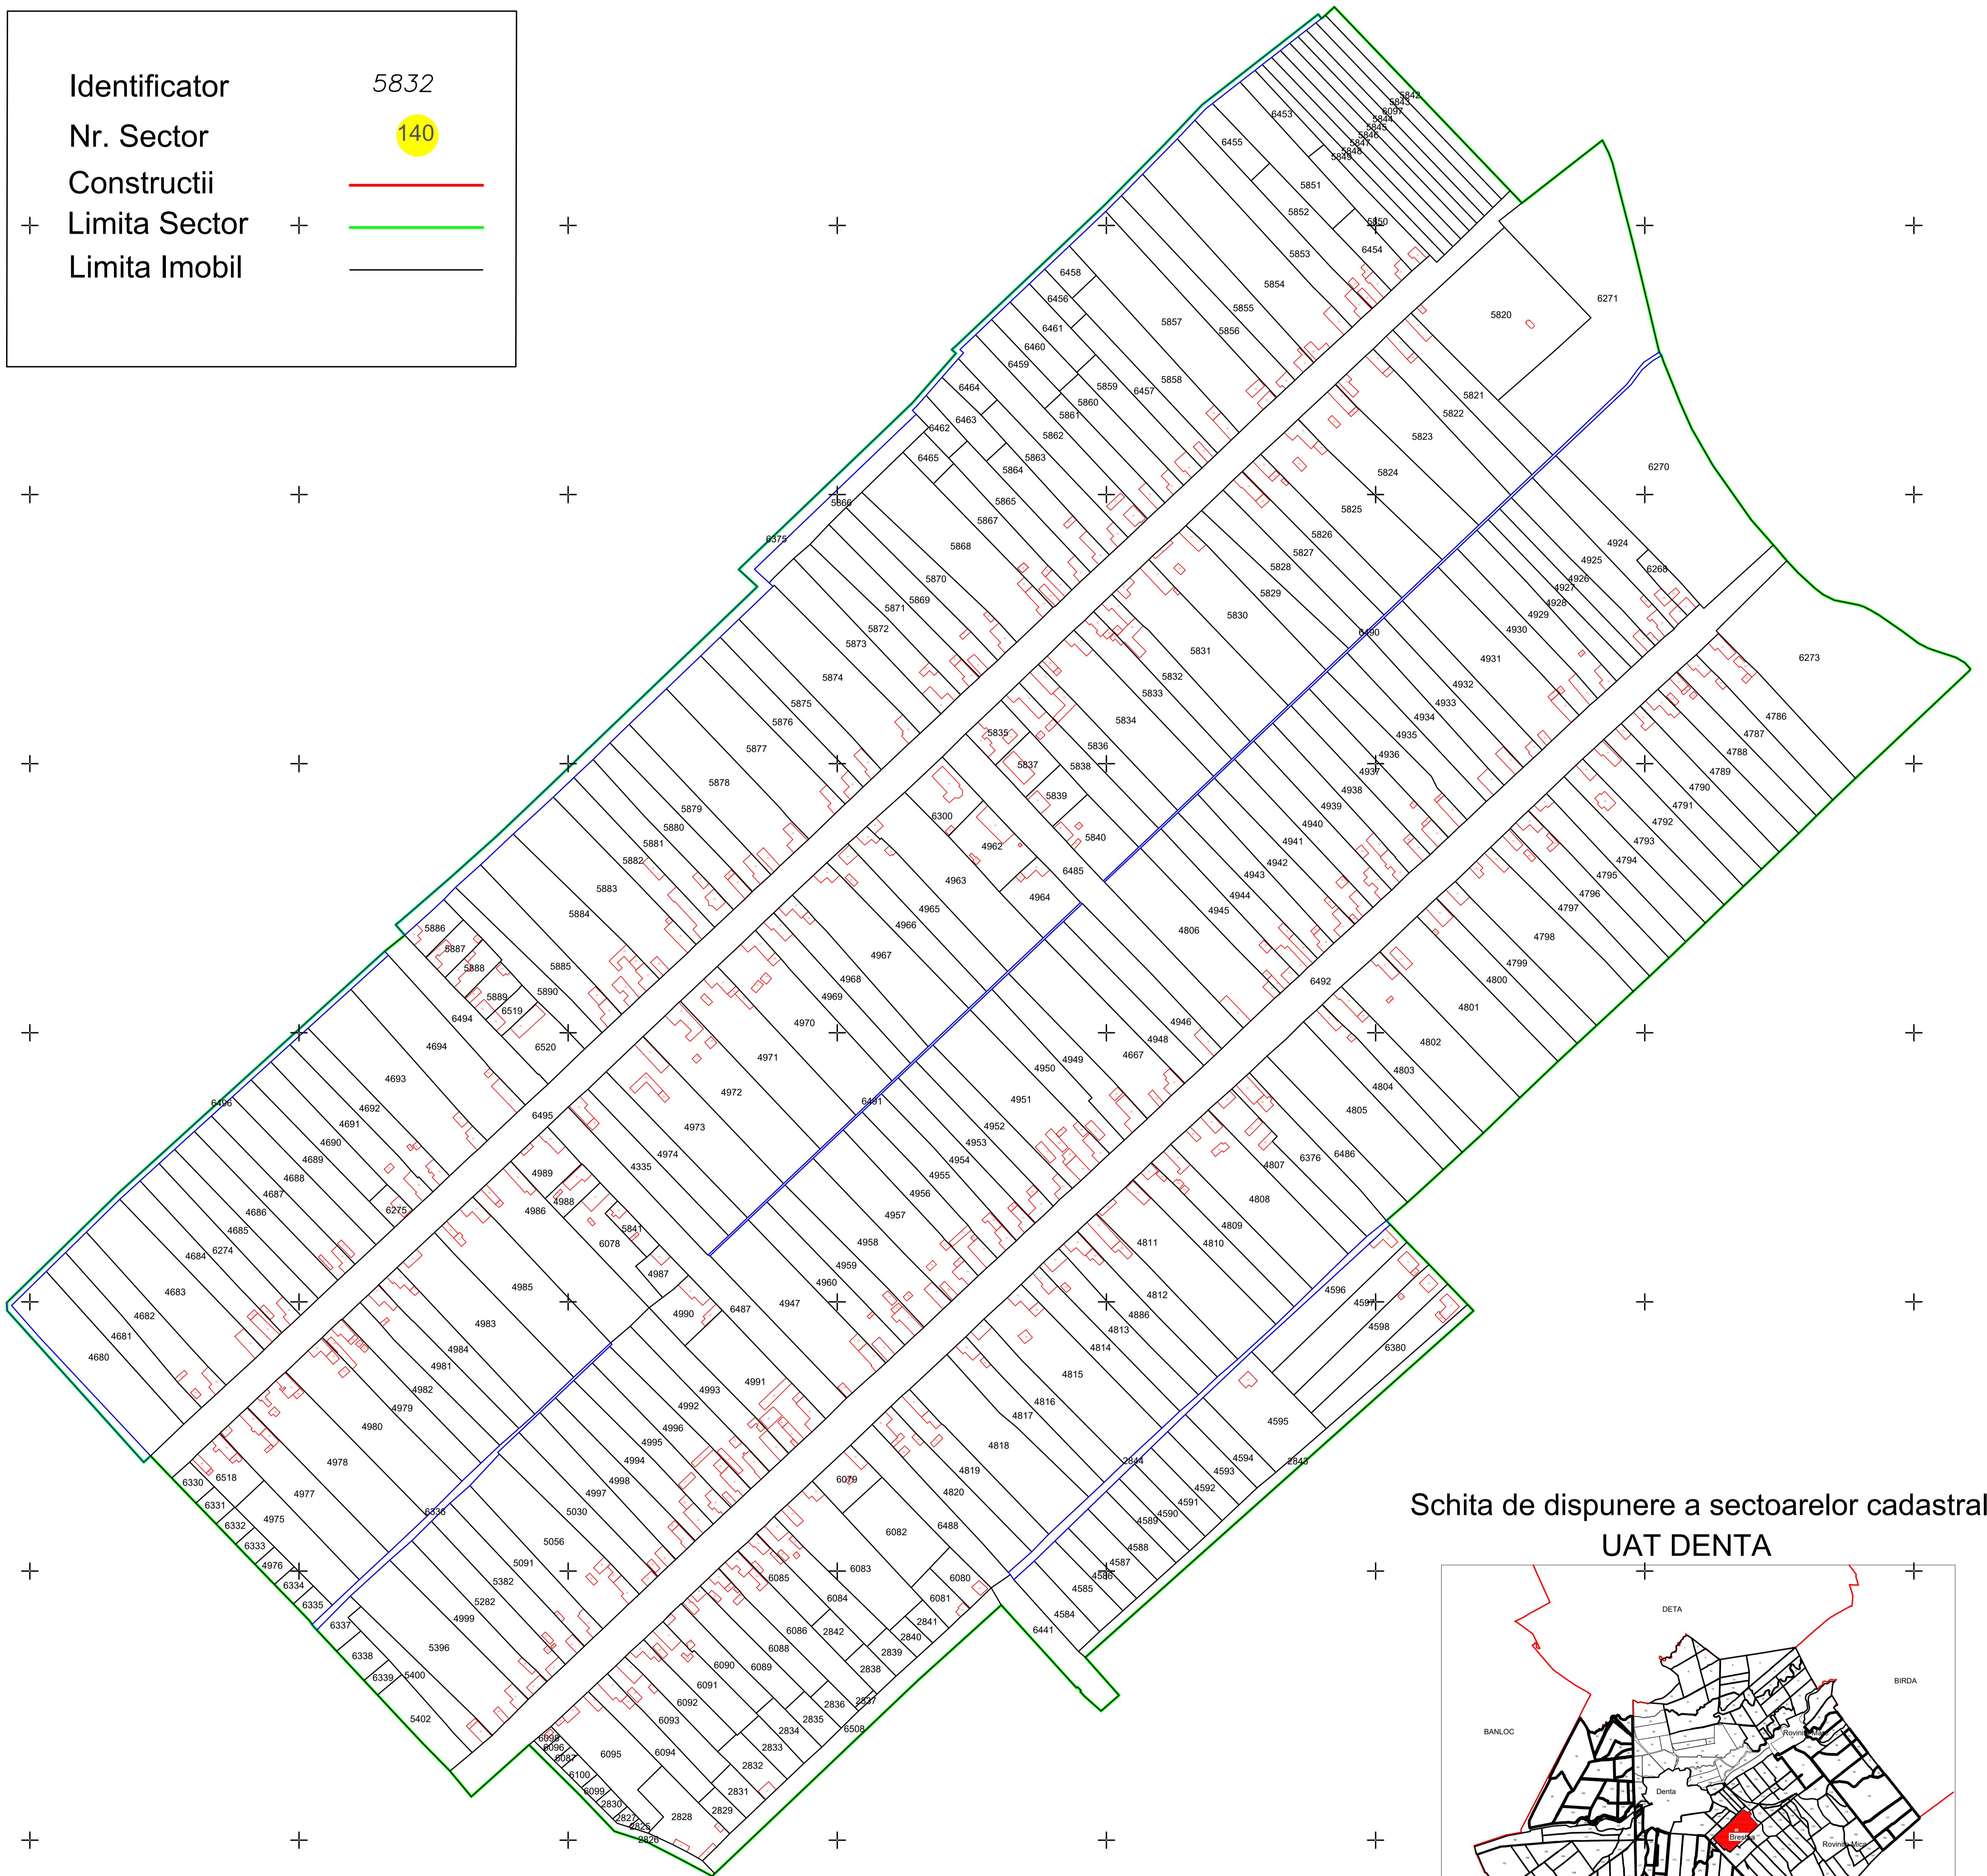

# PLAN CADASTRAL

UAT DENTA

JUDEȚ TIMIȘ

Sector 140

Sistem de proiectie STEREOGRAFIC 1970

Spre publicare

Scara 1 : 2000

## LEGENDA

Identificator	5832
Nr. Sector	140
Constructii	
Limita Sector	
Limita Imobil	

Schita de dispunere a sectoarelor cadastrale  
UAT DENTA

SC TOTAL BUSINESS LAND SRL

DATA 12.2024

VIZAT,  
COMISIA LOCALA DE FOND FUNCJAR  
Presedinte Comisie  
Data : .....+.....