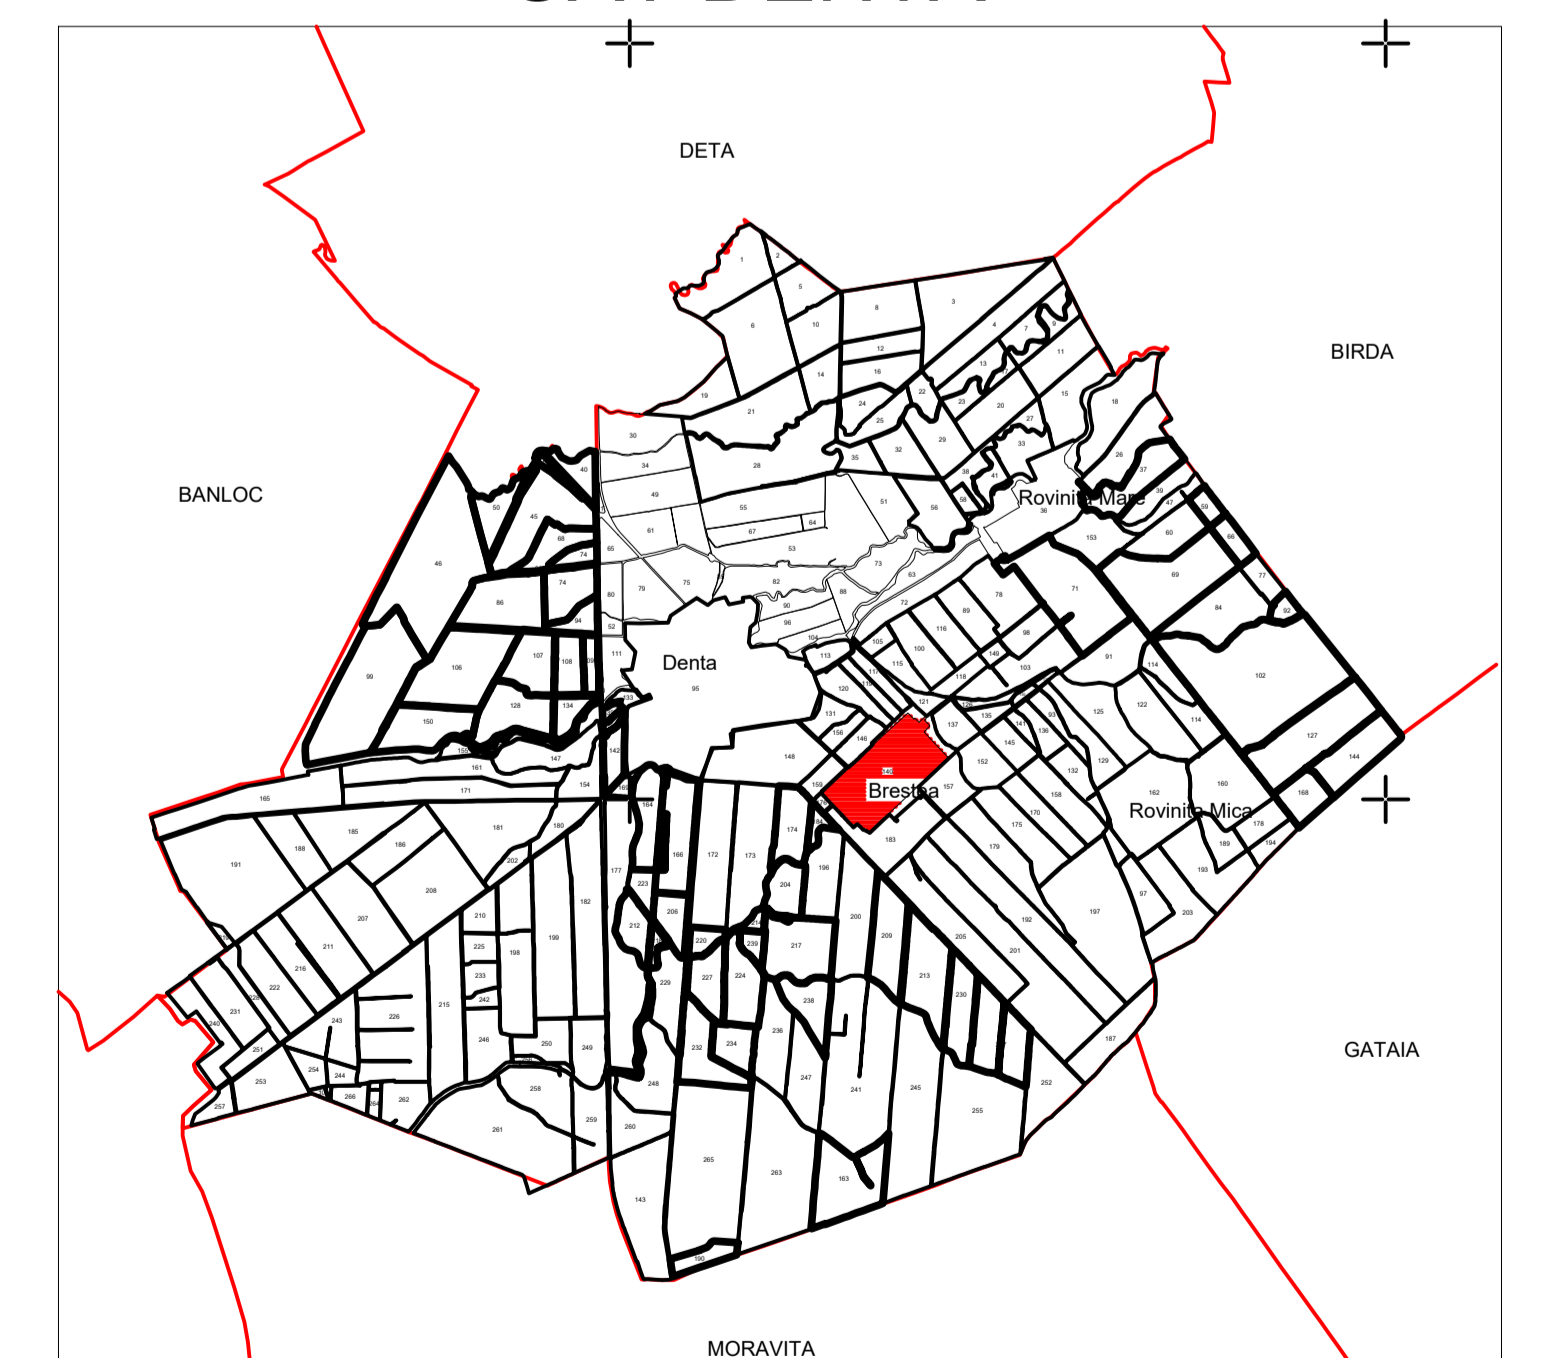

# PLAN CADASTRAL

UAT DENTA

JUDEȚ TIMIȘ

Sector 140

Sistem de proiectie STEREOGRAFIC 1970

Spre publicare

Scara 1 : 2000

## LEGENDA

Identificator	5832
Nr. Sector	140
Constructii	
Limita Sector	
Limita Imobil	

Schita de dispunere a sectoarelor cadastrale  
UAT DENTA

SC TOTAL BUSINESS LAND SRL

DATA 12.2024

VIZAT,  
COMISIA LOCALA DE FOND FUNCJAR  
Presedinte Comisie  
Data : .....+.....