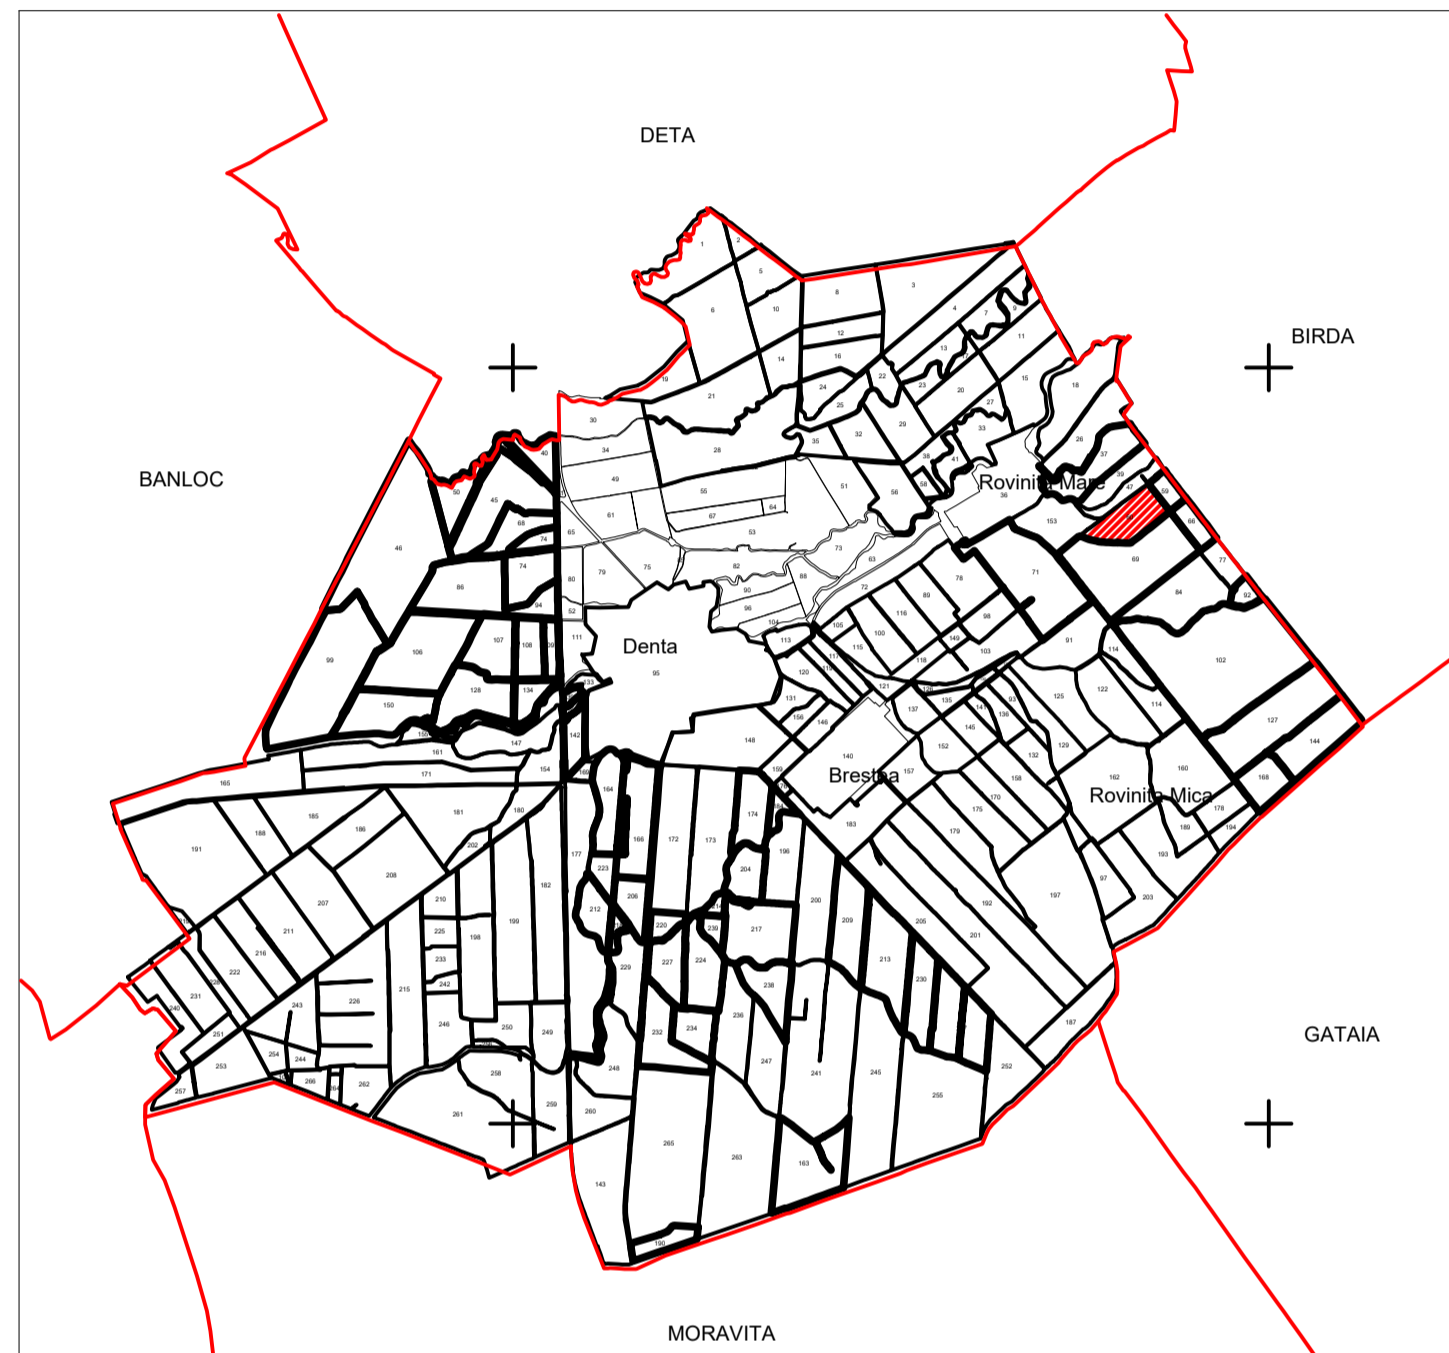

PLAN CADASTRAL

UAT DENTA

JUDEȚ TIMIȘ

Sector 60

Sistem de proiectie STEREOGRAFIC 1970

Spre publicare

Scara 1 : 2000

Schita de dispunere a sectoarelor cadastrale
UAT DENTA

LEGENDA

Identificator	8995
Nr. Sector	60
Nr. Tarla	A1554/1
Limita Sector	— (green line)
Limita Imobil	— (black line)
Limita Tarla	— (cyan line)
Limita Canal	— (blue line)

SC TOTAL BUSINESS LAND SRL

VIZAT,
COMISIA LOCALA DE FOND FUNCJAR
Presedinte Comisie
Data :