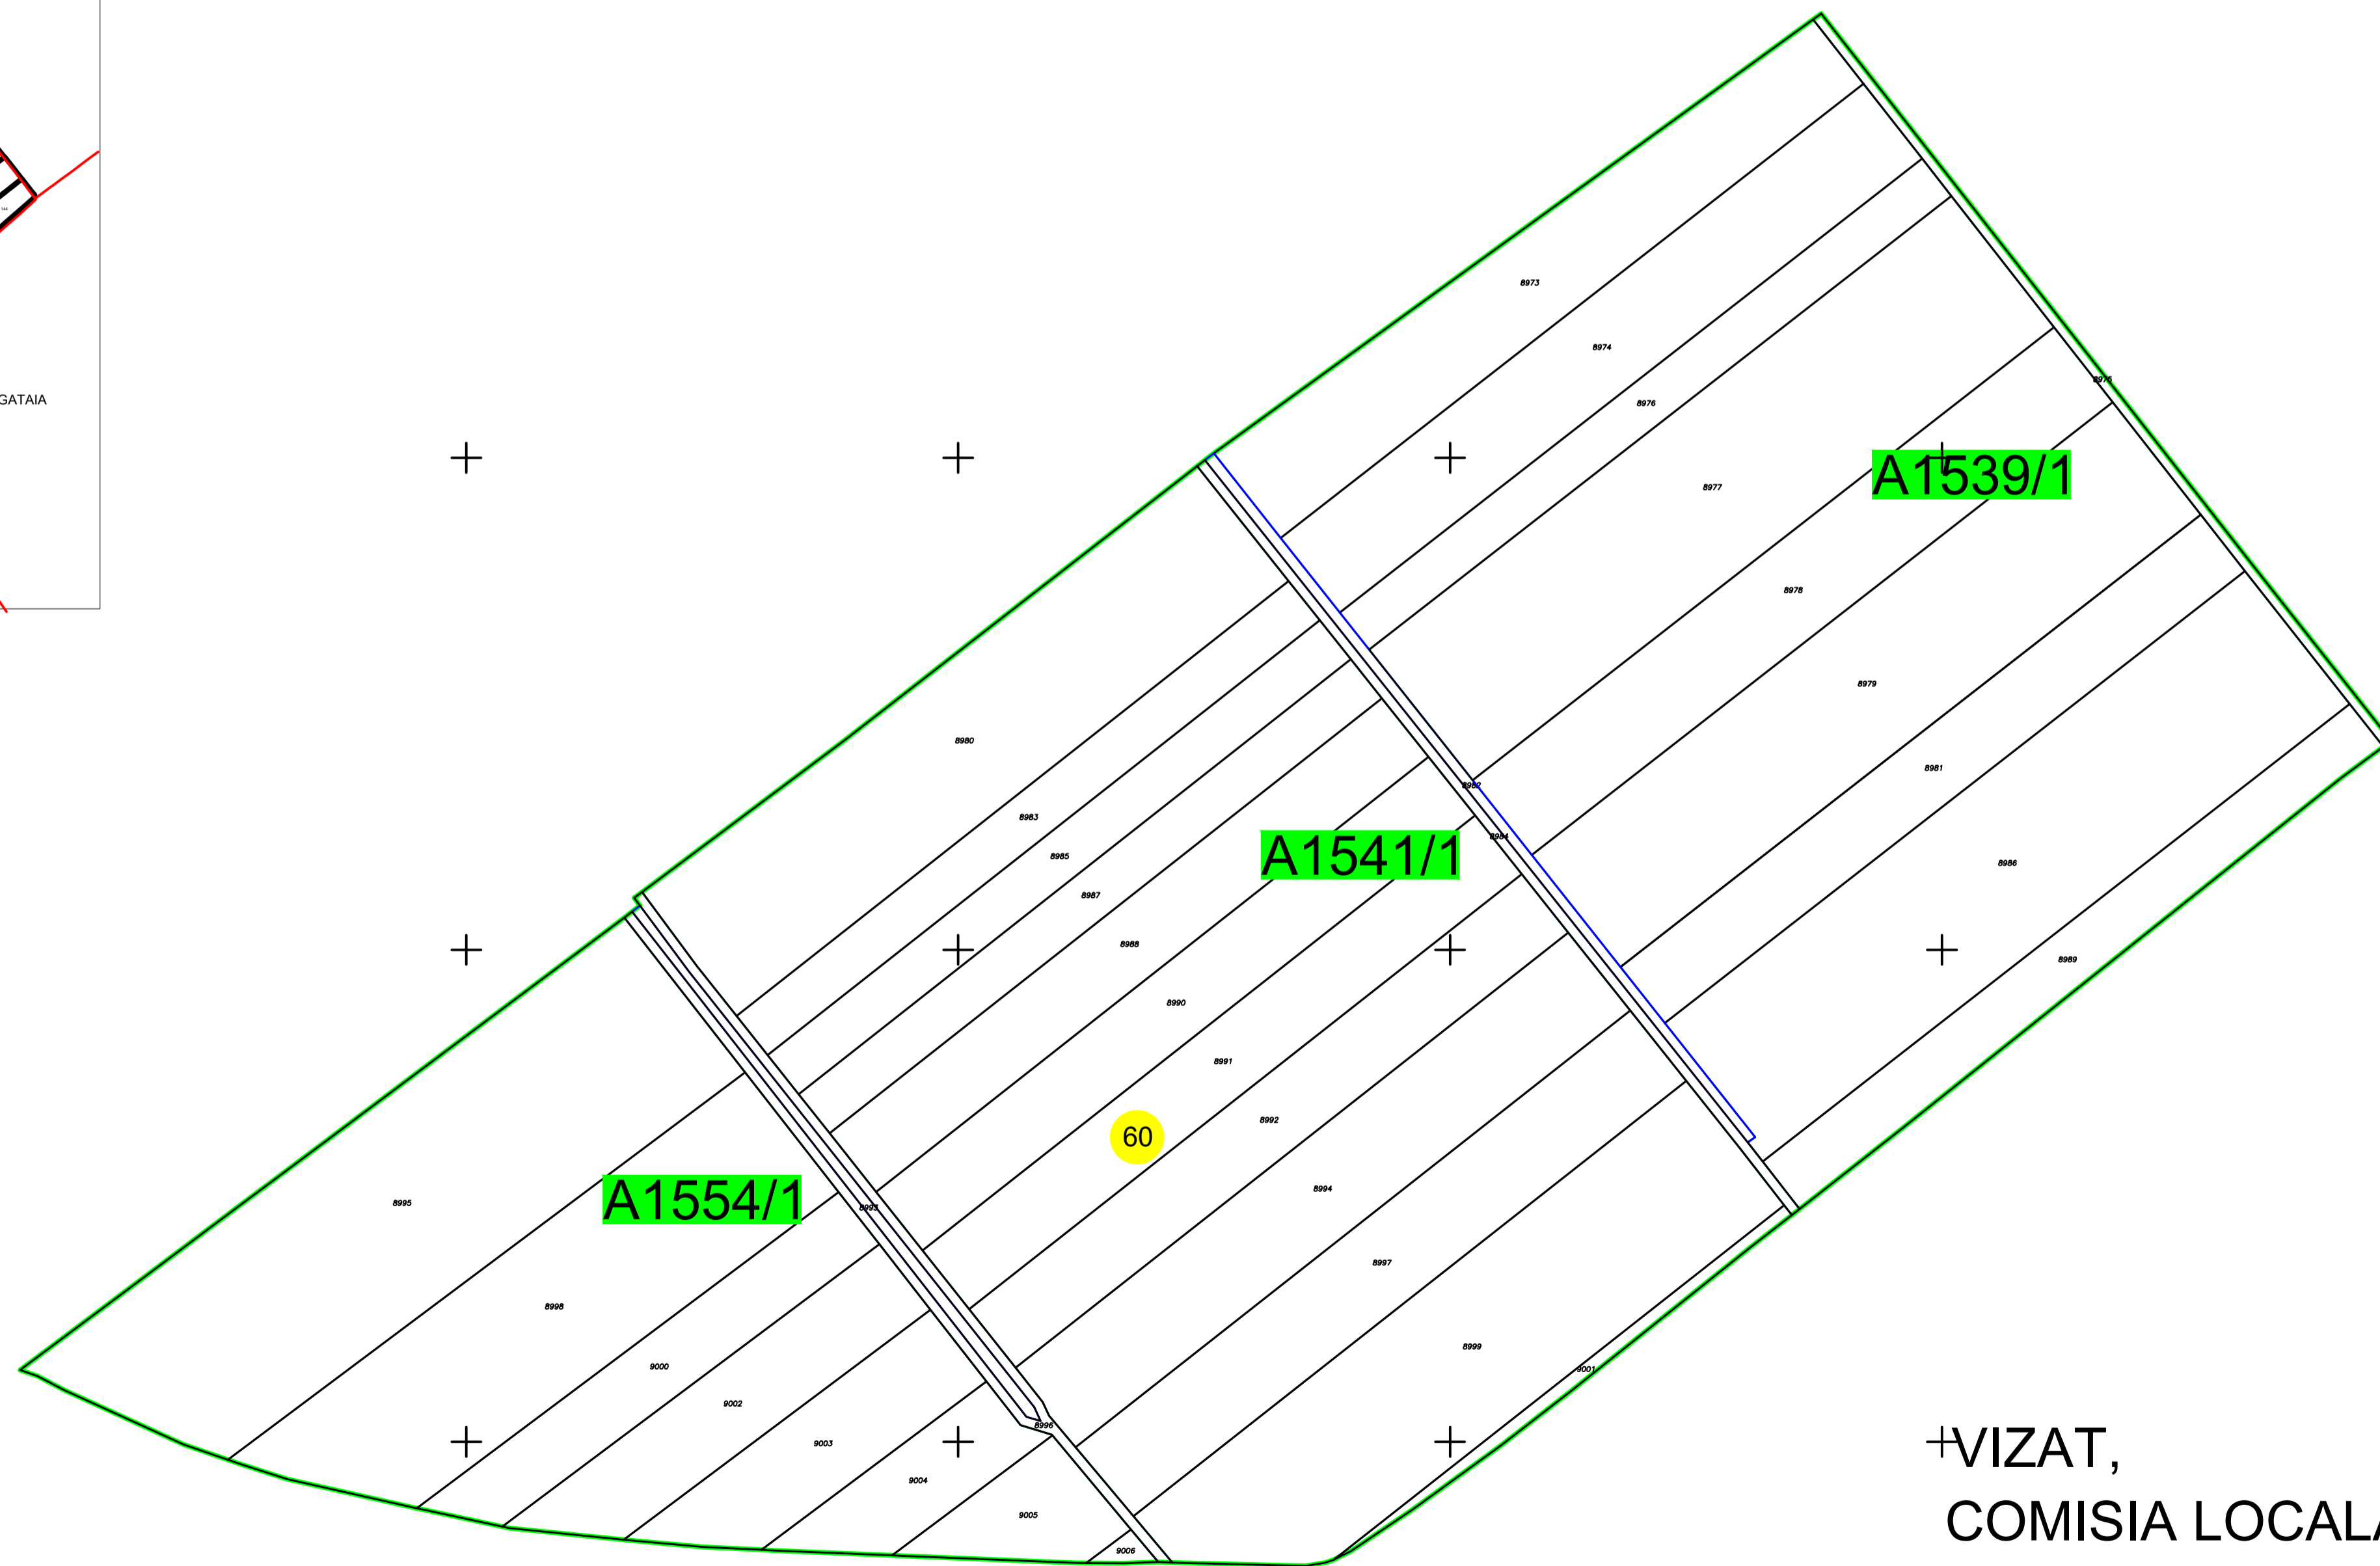

PLAN CADASTRAL

UAT DENTA

JUDEȚ TIMIȘ

Sector 60

Sistem de proiectie STEREOGRAFIC 1970

Spre publicare

Scara 1 : 2000

Schita de dispunere a sectoarelor cadastrale
UAT DENTA

LEGENDA

Identificator	8995
Nr. Sector	60
Nr. Tarla	A1554/1
Limita Sector	— (green line)
Limita Imobil	— (black line)
Limita Tarla	— (cyan line)
Limita Canal	— (blue line)

SC TOTAL BUSINESS LAND SRL

VIZAT,
COMISIA LOCALA DE FOND FUNCJAR
Presedinte Comisie
Data :