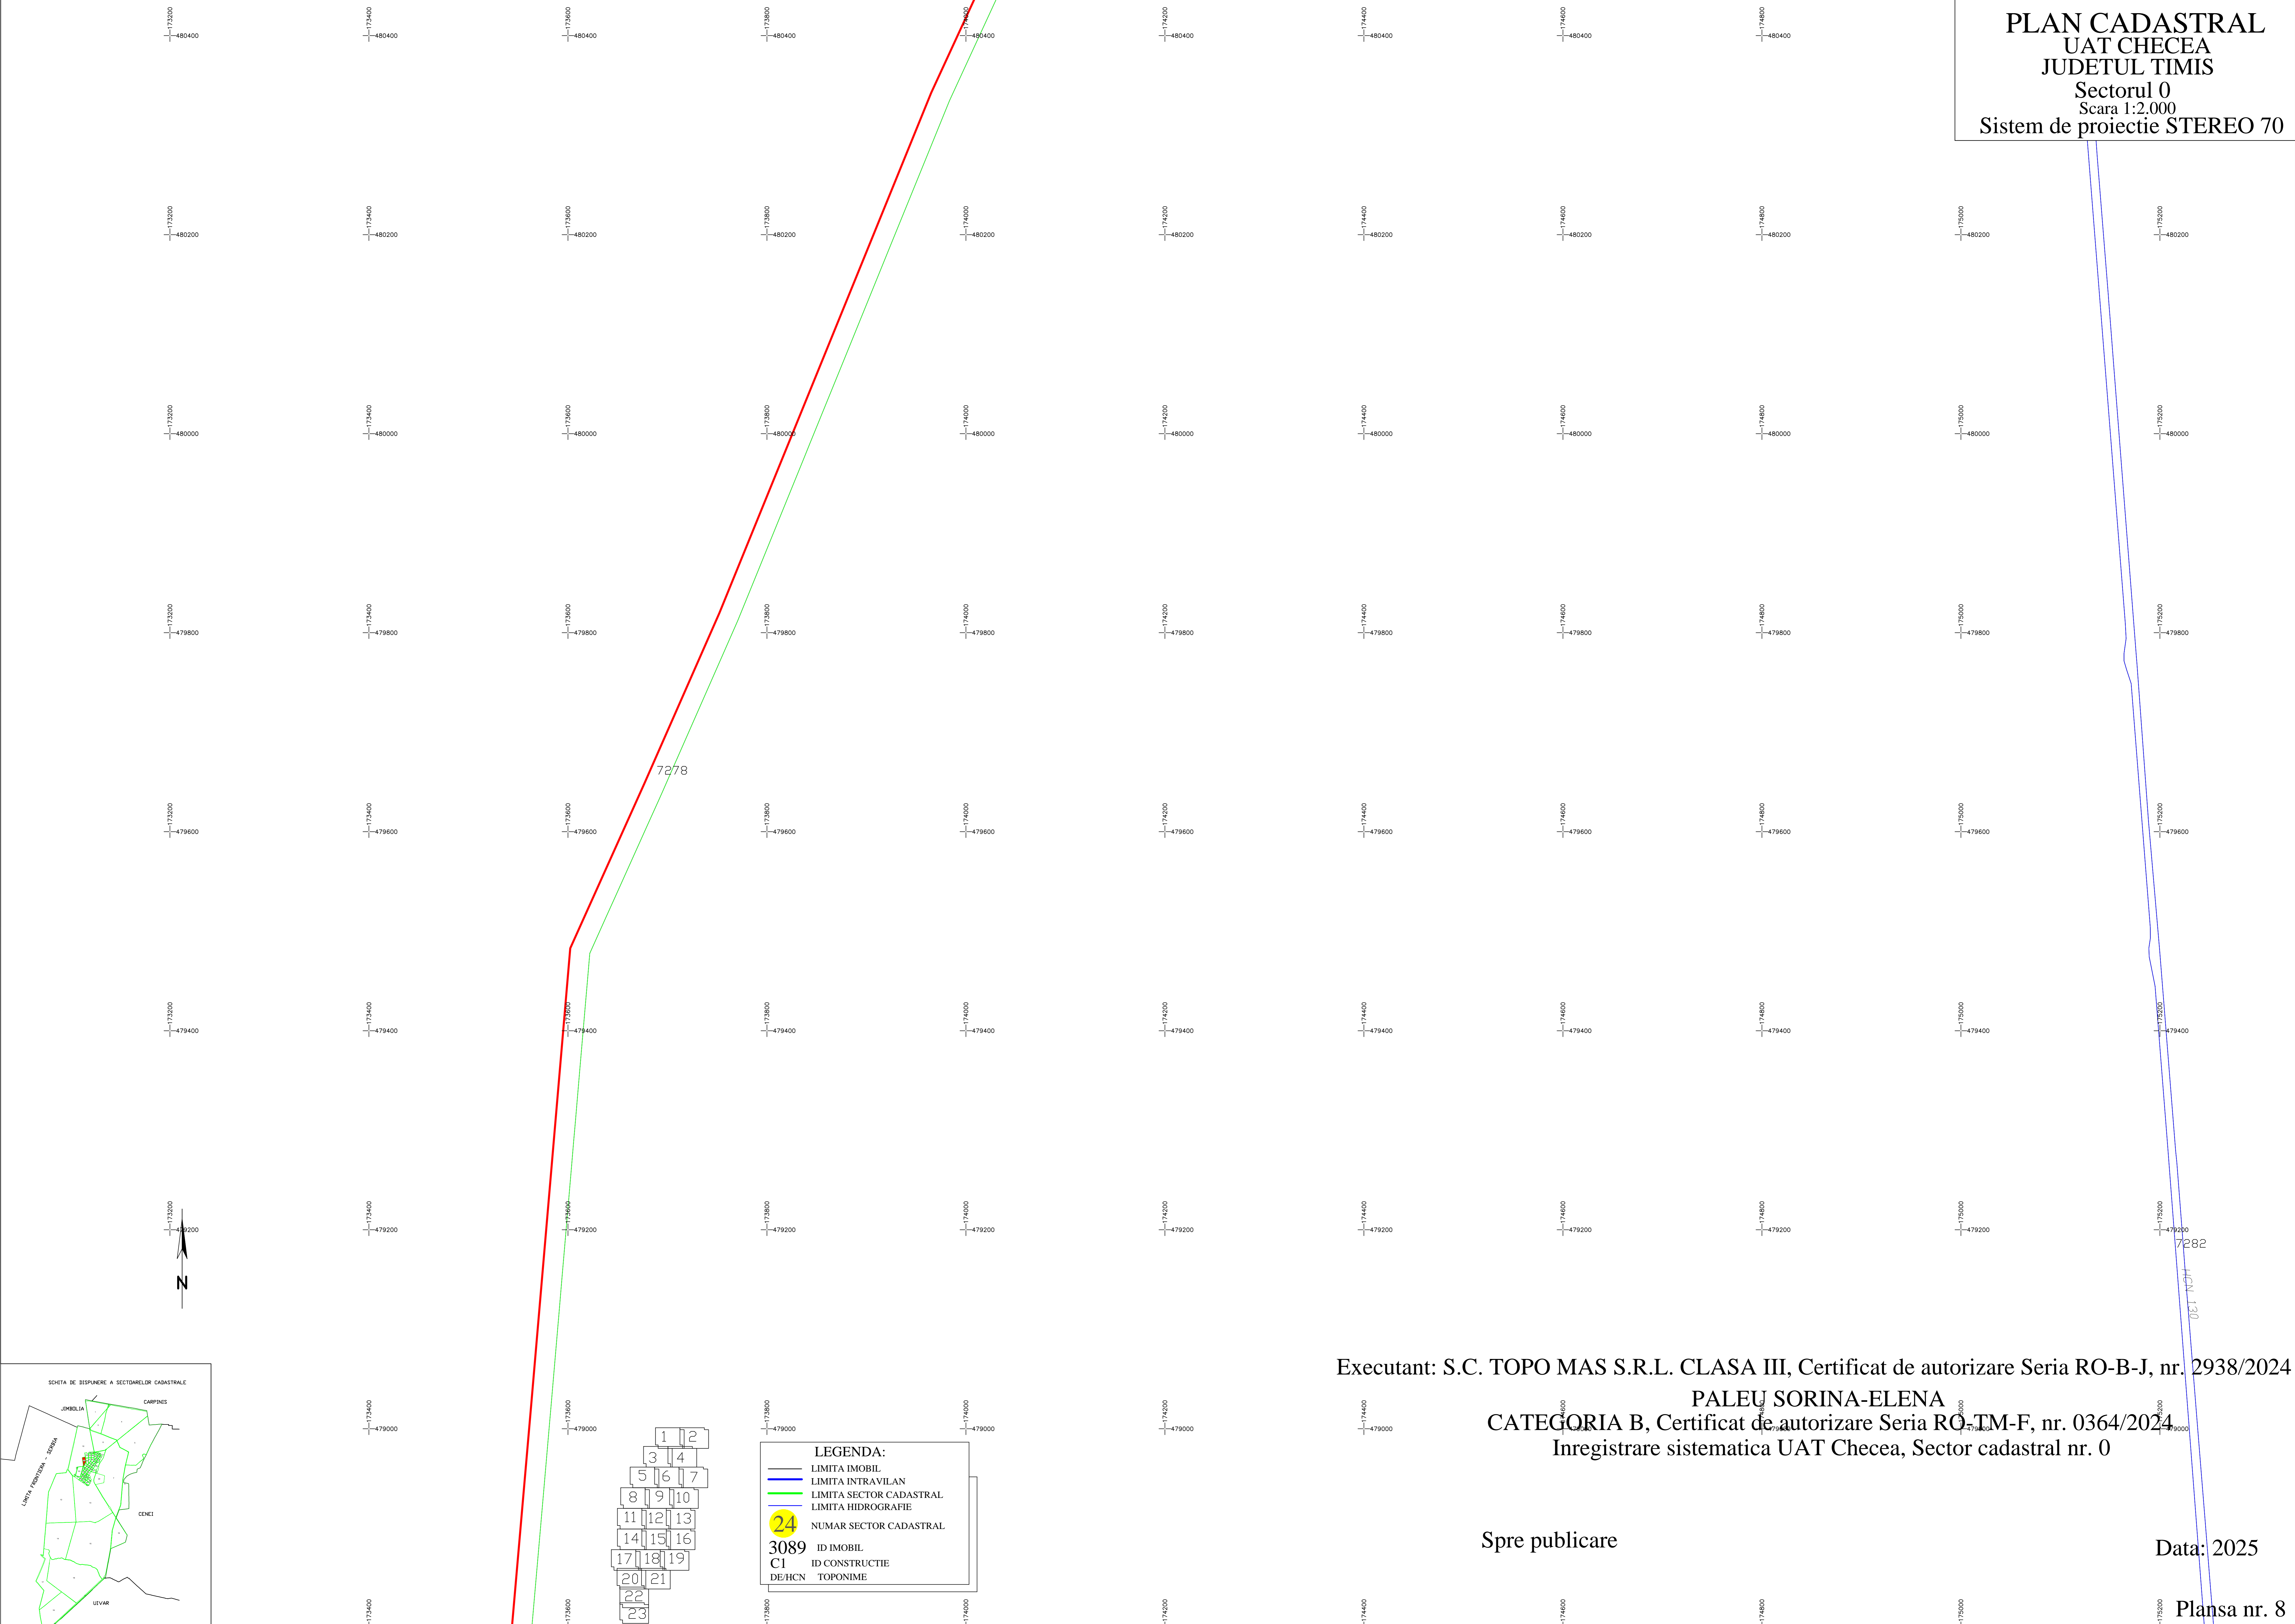

PLAN CADASTRAL
 UAT CHECEA
 JUDETUL TIMIS
 Sectorul 0
 Scara 1:2.000
 Sistem de proiectie STEREO 70

1	2
3	4
5	6
7	8
9	10
11	12
13	14
15	16
17	18
19	20
21	22
23	

LEGENDA:	
	LIMITA IMOBIL
	LIMITA INTRAVILAN
	LIMITA SECTOR CADASTRAL
	LIMITA HIDROGRAFIE
	NUMAR SECTOR CADASTRAL
	ID IMOBIL
	ID CONSTRUCTIE
	TOPONIME

Executant: S.C. TOPO MAS S.R.L. CLASA III, Certificat de autorizare Seria RO-B-J, nr. 2938/2024
 PALEU SORINA-ELENA
 CATEGORIA B, Certificat de autorizare Seria RO-TM-F, nr. 0364/2024
 Inregistrare sistematica UAT Checea, Sector cadastral nr. 0

Spre publicare

Data: 2025

Planșa nr. 8