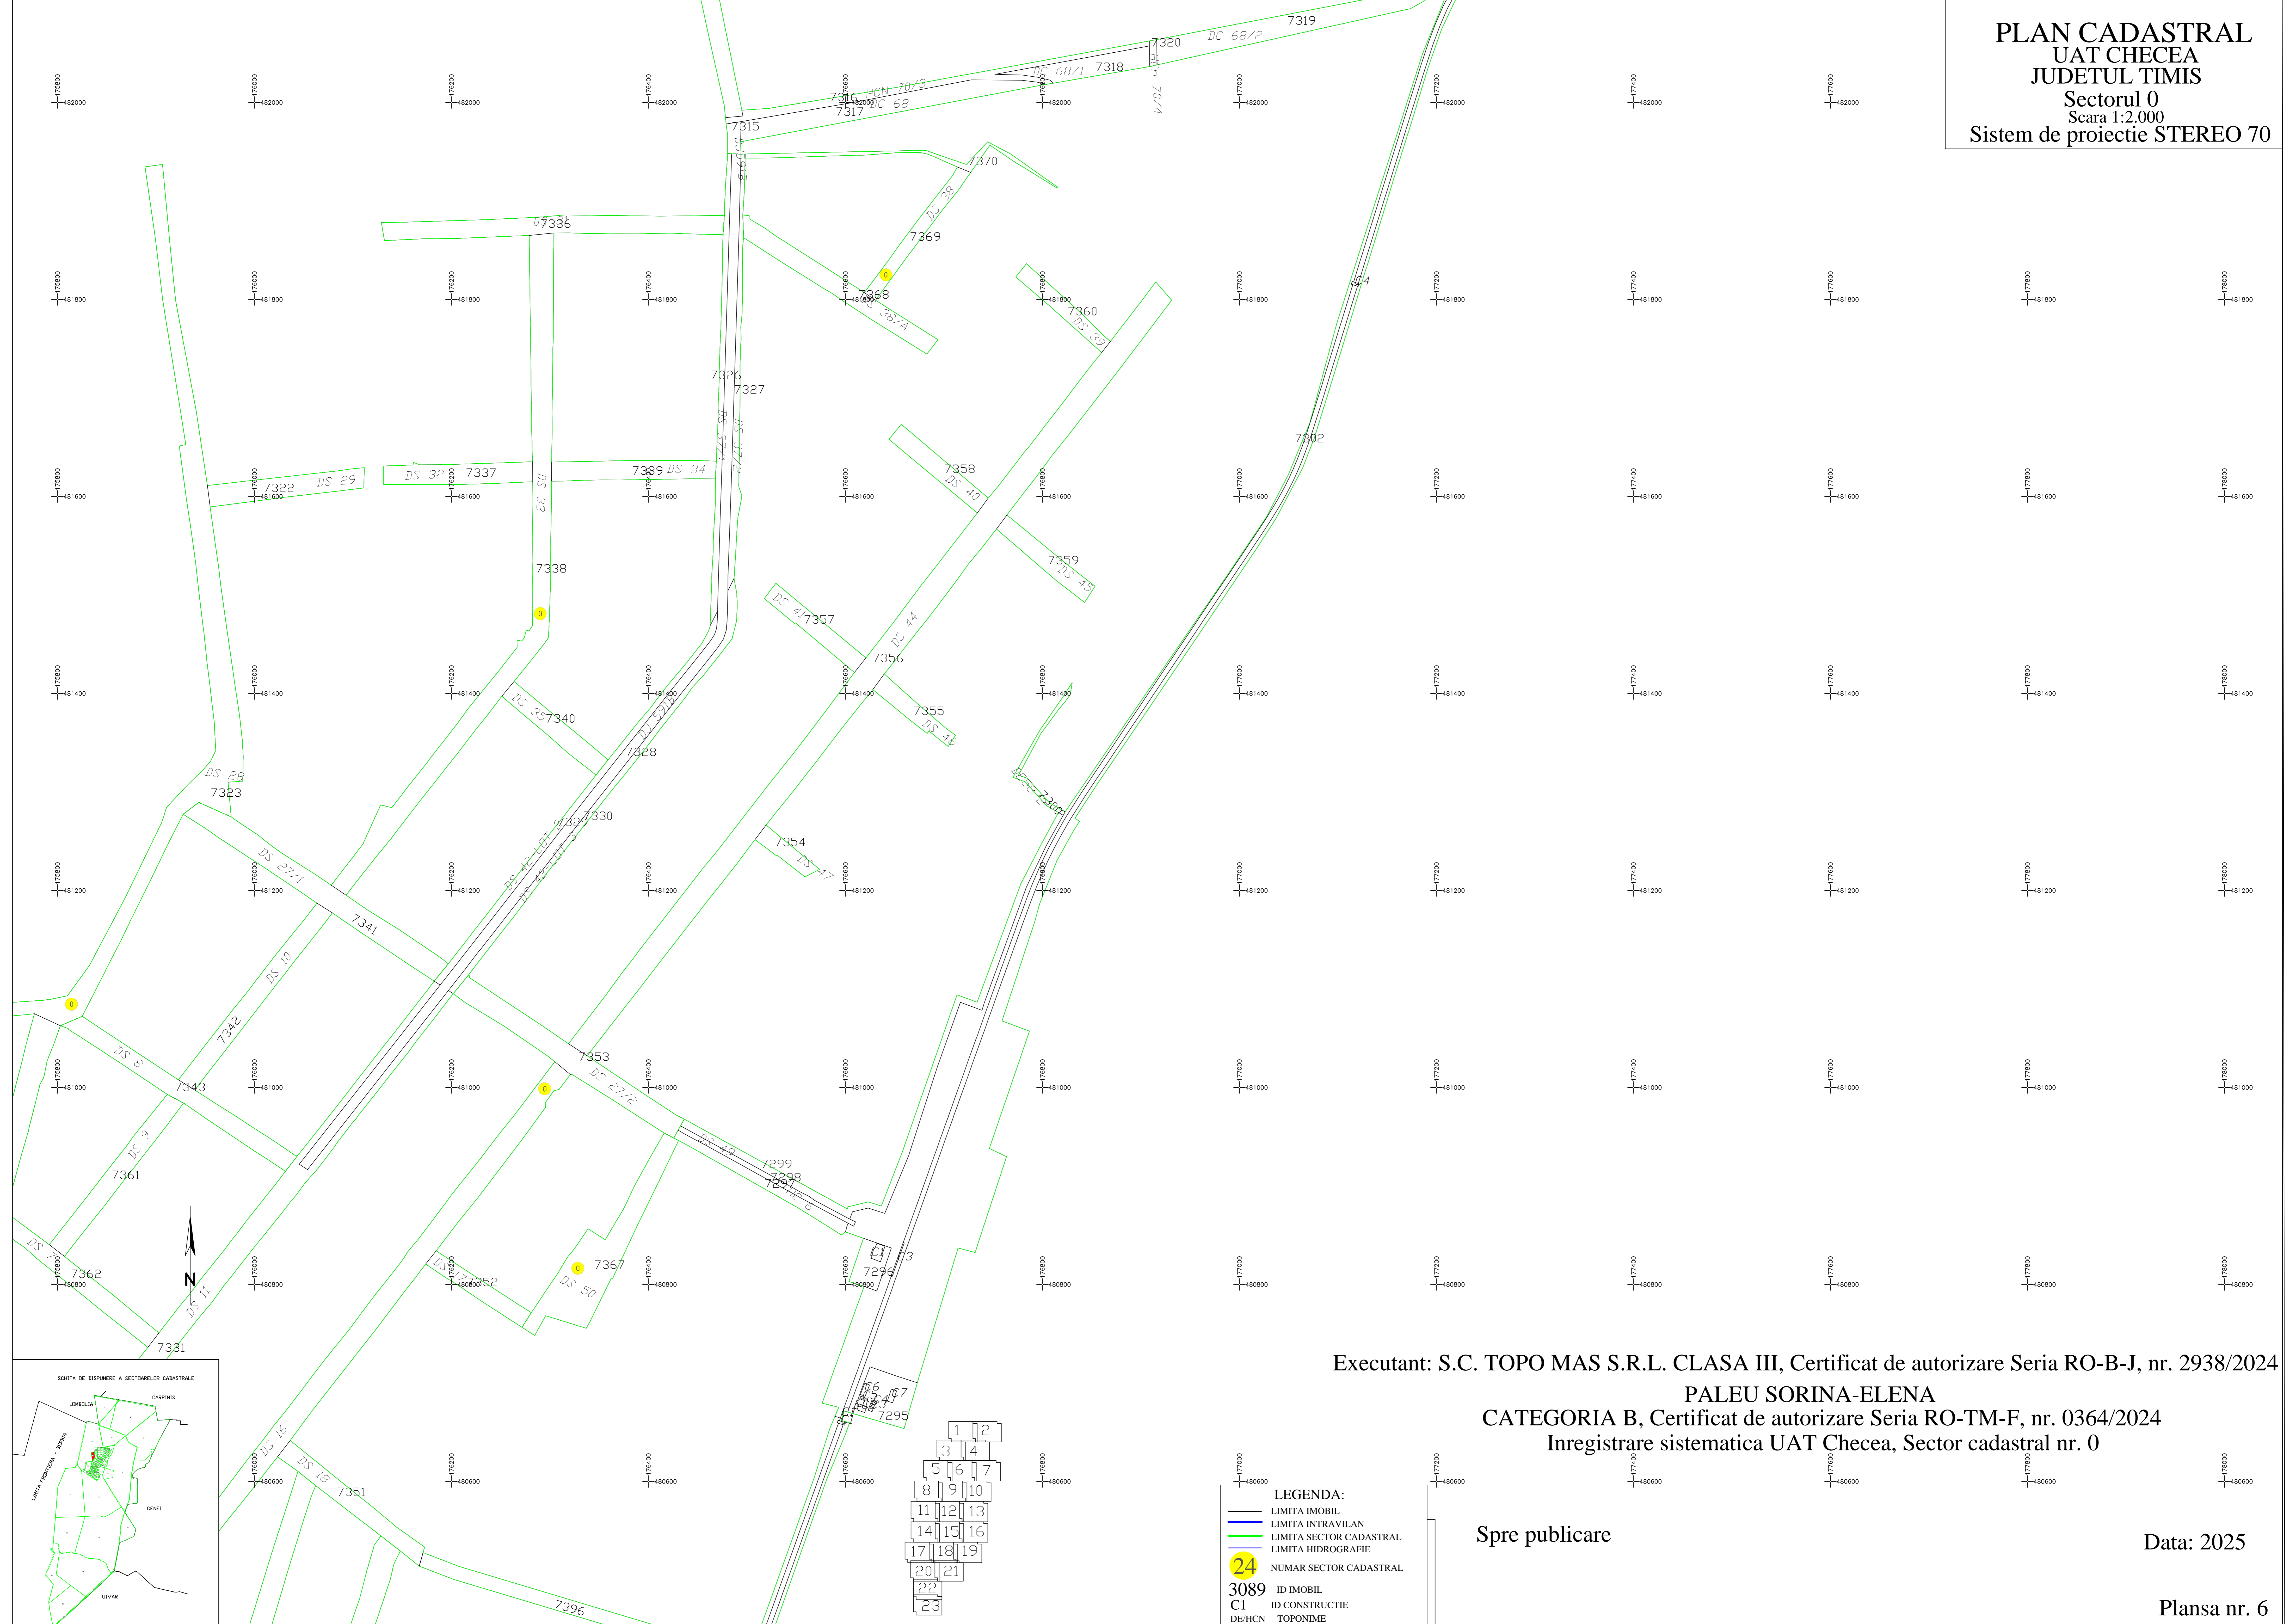

PLAN CADASTRAL
 UAT CHECEA
 JUDETUL TIMIS
 Sectorul 0
 Scara 1:2.000
 Sistem de proiectie STEREO 70

1	2
3	4
5	6
7	8
9	10
11	12
13	14
15	16
17	18
19	20
21	22
23	

LEGENDA:

- LIMITA IMOBIL
- LIMITA INTRAVILAN
- LIMITA SECTOR CADASTRAL
- LIMITA HIDROGRAFIE
- 24 NUMAR SECTOR CADASTRAL
- 3089** ID IMOBIL
- C1** ID CONSTRUCTIE
- DE/HCN** TOPONIME

Executant: S.C. TOPO MAS S.R.L. CLASA III, Certificat de autorizare Seria RO-B-J, nr. 2938/2024
 PALEU SORINA-ELENA
 CATEGORIA B, Certificat de autorizare Seria RO-TM-F, nr. 0364/2024
 Inregistrare sistematica UAT Checea, Sector cadastral nr. 0

Spre publicare

Data: 2025

Plansa nr. 6