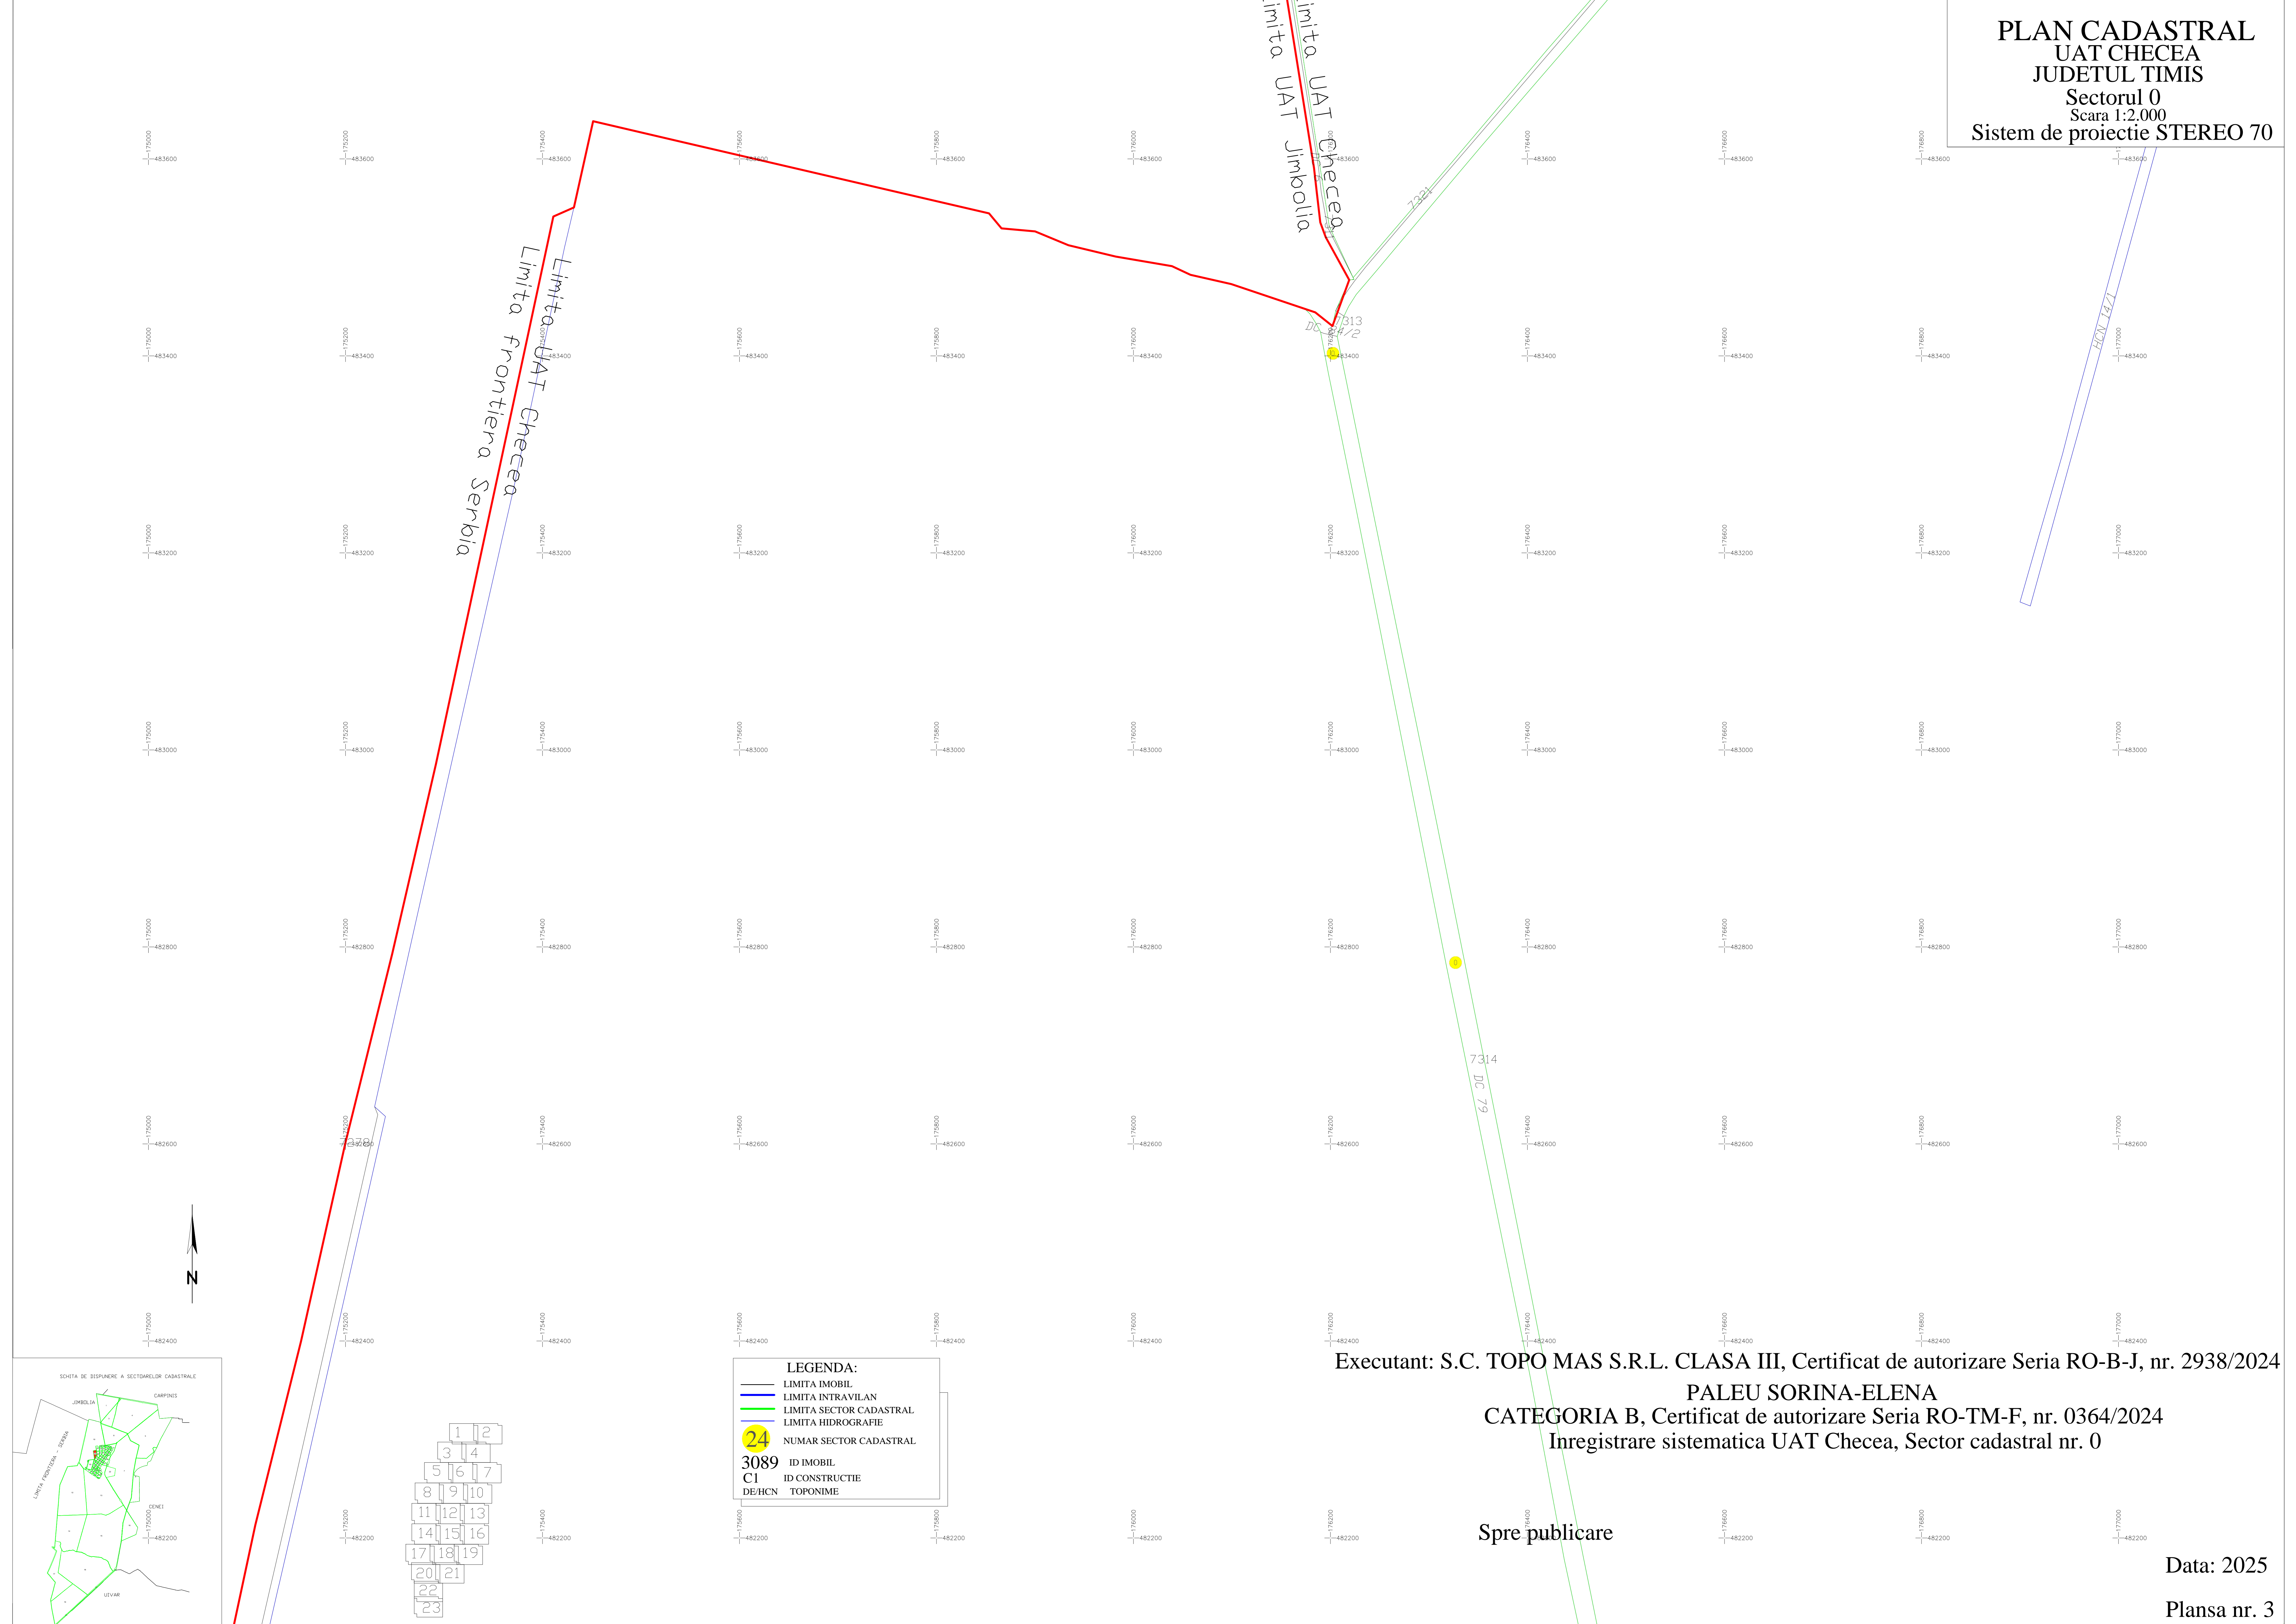

PLAN CADASTRAL
 UAT CHECEA
 JUDETUL TIMIS
 Sectorul 0
 Scara 1:2.000
 Sistem de proiectie STEREO 70

1	2	
3	4	
5	6	7
8	9	10
11	12	13
14	15	16
17	18	19
20	21	
22		
23		

LEGENDA:

- LIMITA IMOBIL
- LIMITA INTRAVILAN
- LIMITA SECTOR CADASTRAL
- LIMITA HIDROGRAFIE
- 24 NUMAR SECTOR CADASTRAL
- 3089** ID IMOBIL
- C1** ID CONSTRUCTIE
- DE/HCN** TOPONIME

Executant: S.C. TOPO MAS S.R.L. CLASA III, Certificat de autorizare Seria RO-B-J, nr. 2938/2024

PALEU SORINA-ELENA
 CATEGORIA B, Certificat de autorizare Seria RO-TM-F, nr. 0364/2024
 Inregistrare sistematica UAT Checea, Sector cadastral nr. 0

Spre publicare

Data: 2025

Plansa nr. 3