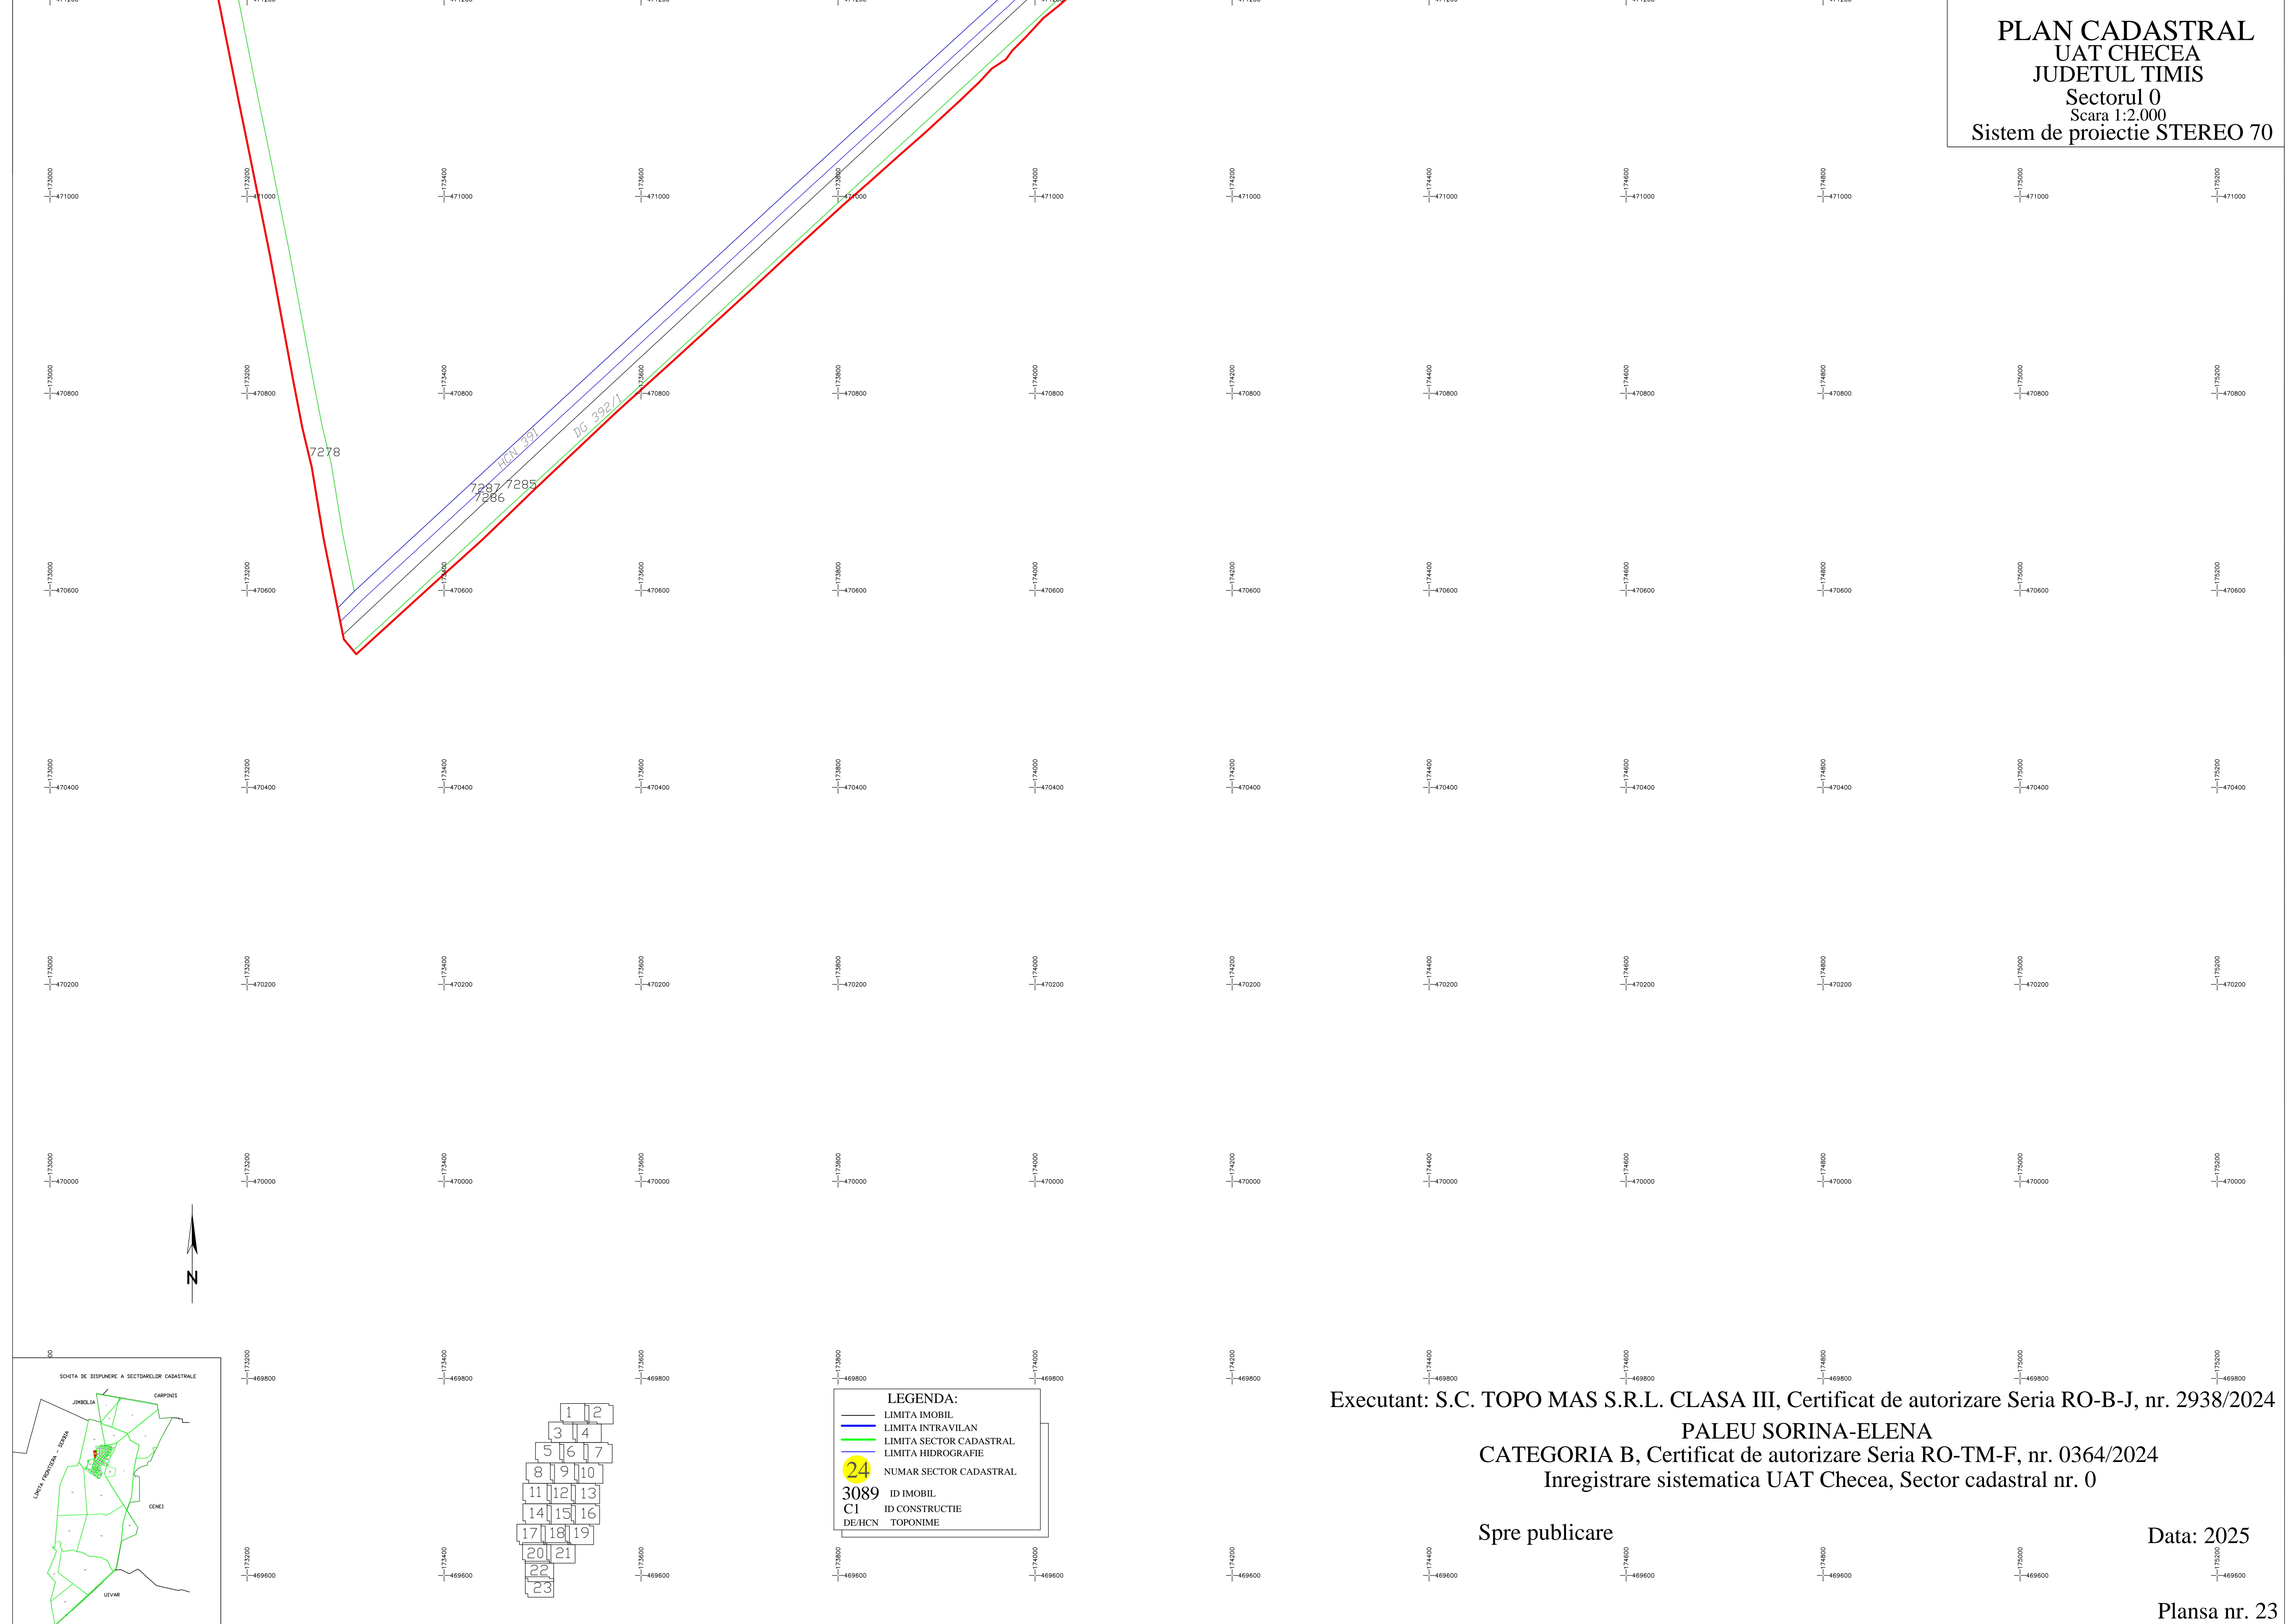

PLAN CADASTRAL
 UAT CHECEA
 JUDETUL TIMIS
 Sectorul 0
 Scara 1:2.000
 Sistem de proiectie STEREO 70

7278

7287
7286

HN 391

DG 392/1

1	2	
3	4	
5	6	7
8	9	10
11	12	13
14	15	16
17	18	19
20	21	
22		
23		

LEGENDA:

	LIMITA IMOBIL
	LIMITA INTRAVILAN
	LIMITA SECTOR CADASTRAL
	LIMITA HIDROGRAFIE
	NUMAR SECTOR CADASTRAL
3089	ID IMOBIL
C1	ID CONSTRUCTIE
DE/HN	TOPONIME

Executant: S.C. TOPO MAS S.R.L. CLASA III, Certificat de autorizare Seria RO-B-J, nr. 2938/2024

PALEU SORINA-ELENA
 CATEGORIA B, Certificat de autorizare Seria RO-TM-F, nr. 0364/2024
 Inregistrare sistematica UAT Checea, Sector cadastral nr. 0

Spre publicare

Data: 2025