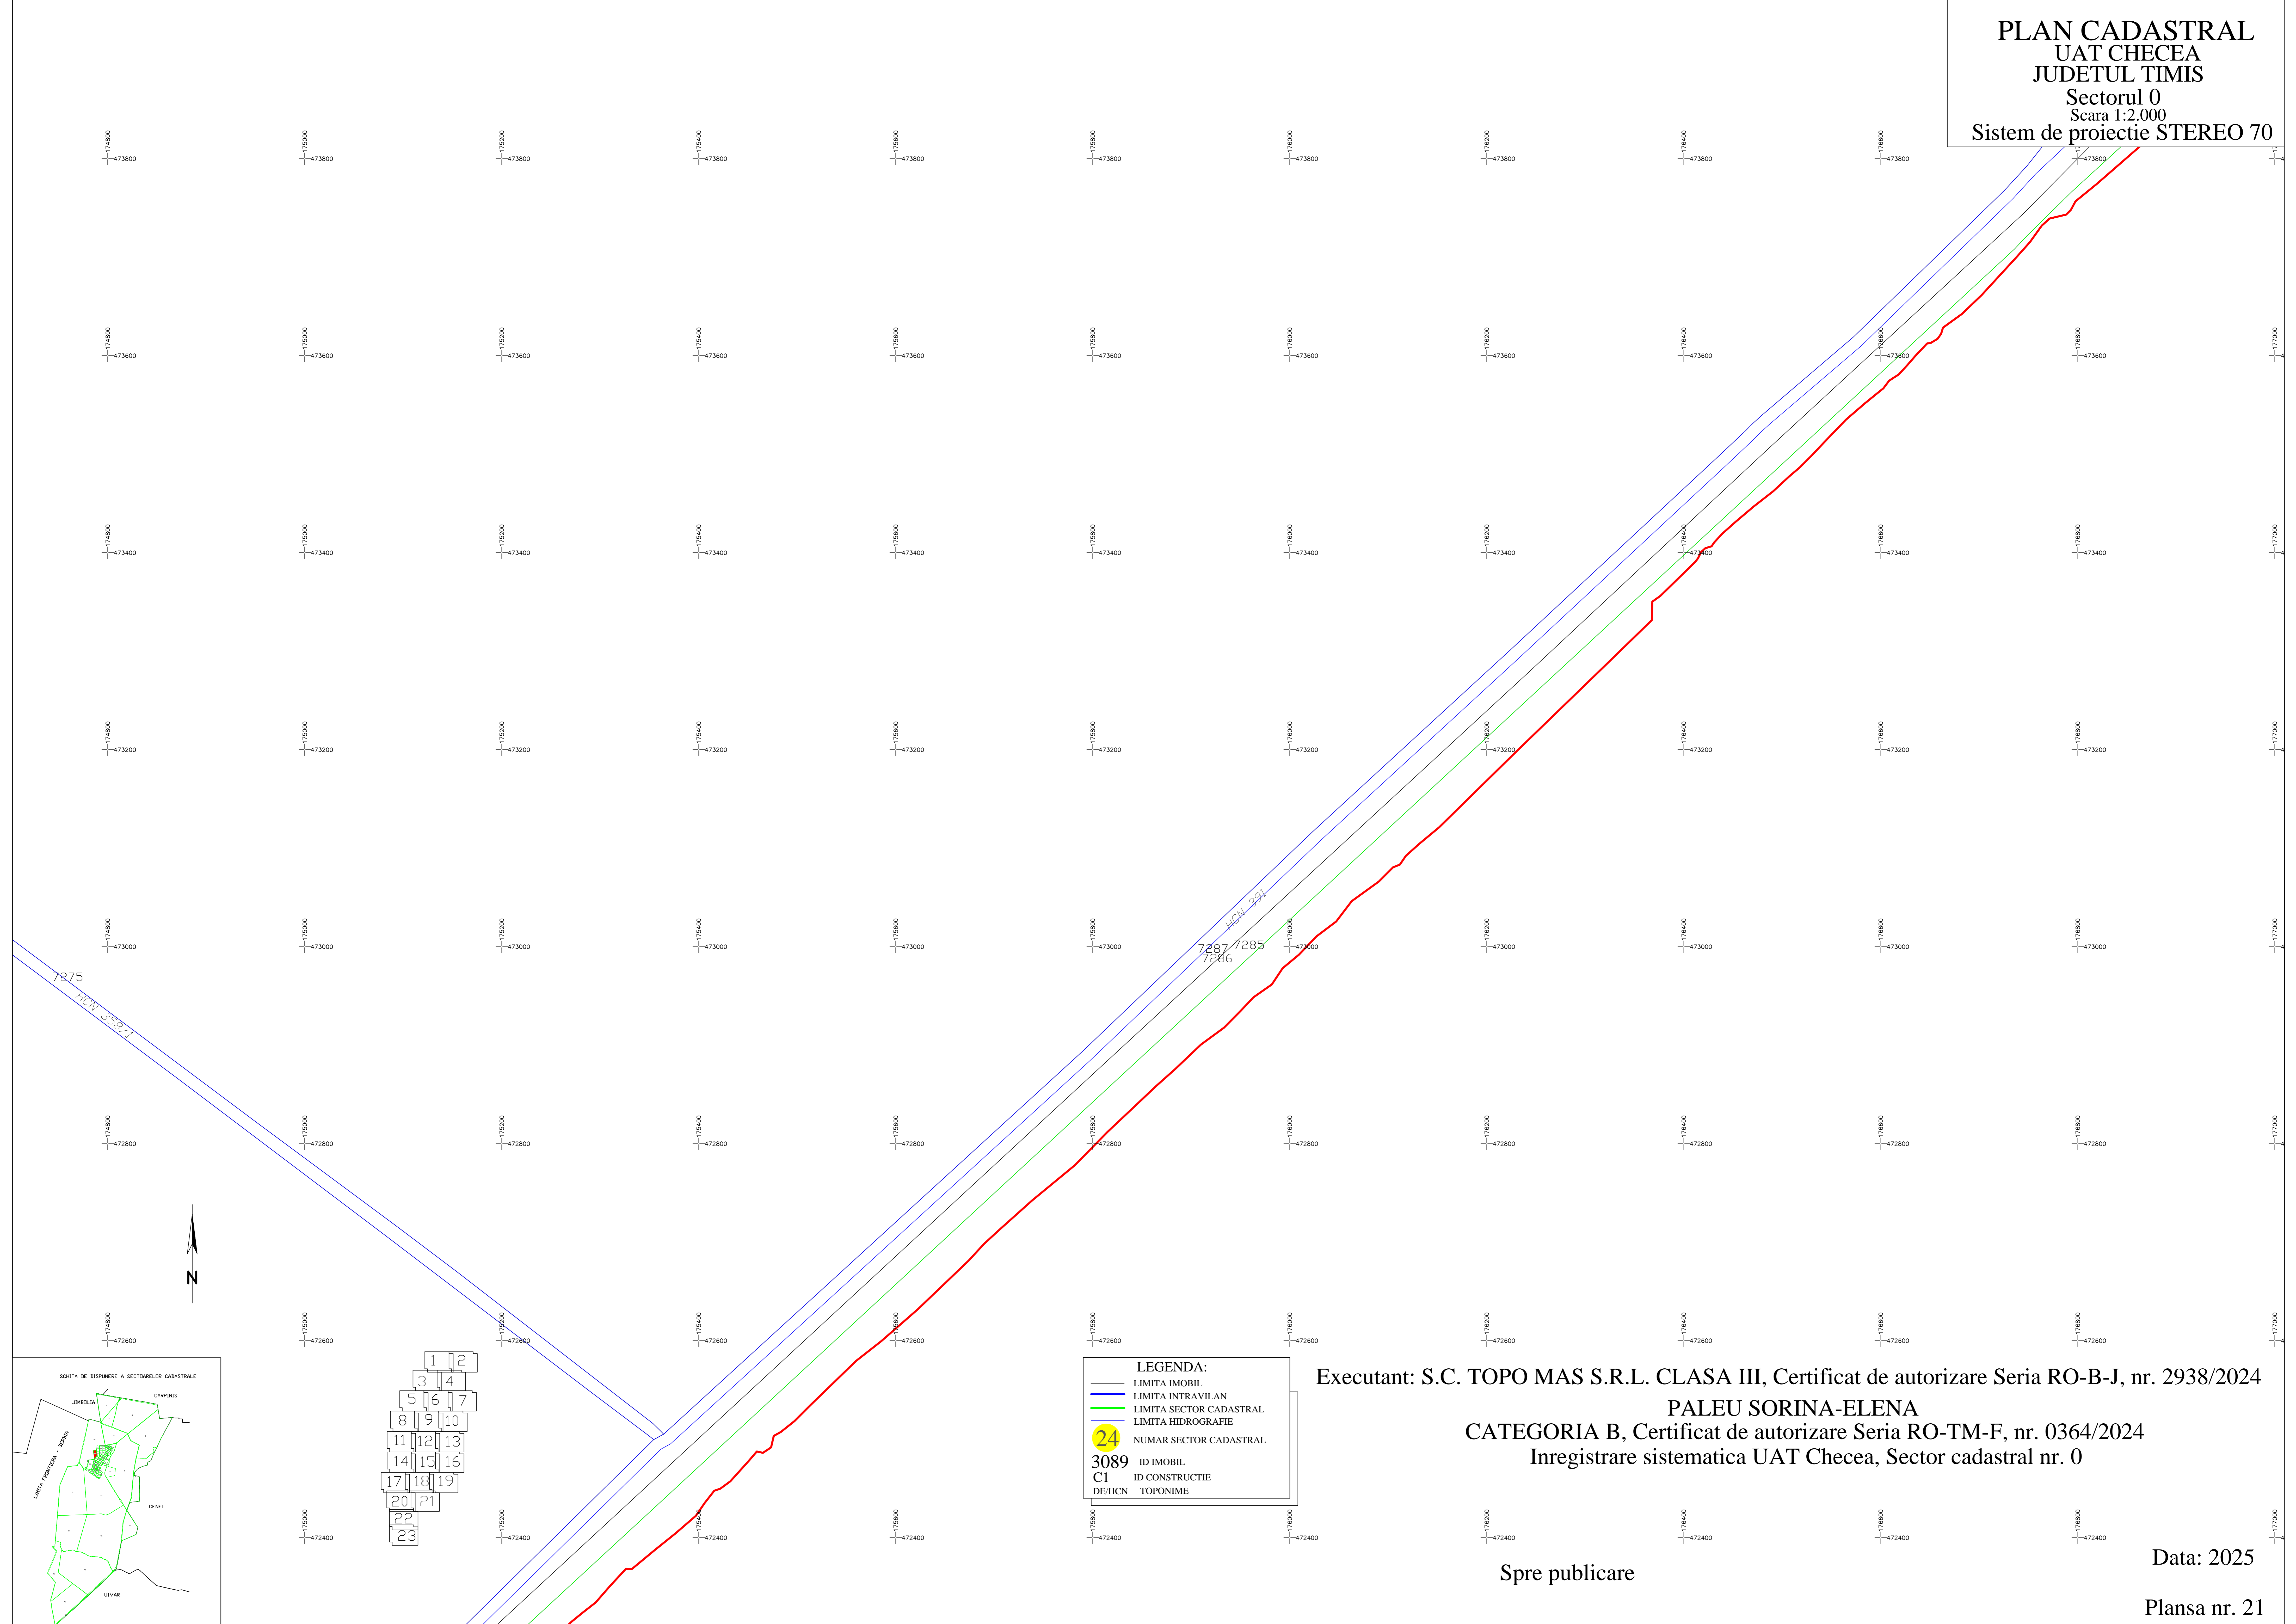

PLAN CADASTRAL
 UAT CHECEA
 JUDETUL TIMIS
 Sectorul 0
 Scara 1:2.000
 Sistem de proiectie STEREO 70

- 1
- 2
- 3
- 4
- 5
- 6
- 7
- 8
- 9
- 10
- 11
- 12
- 13
- 14
- 15
- 16
- 17
- 18
- 19
- 20
- 21
- 22
- 23

LEGENDA:

- LIMITA IMOBIL
- LIMITA INTRAVILAN
- LIMITA SECTOR CADASTRAL
- LIMITA HIDROGRAFIE
- 24 NUMAR SECTOR CADASTRAL
- 3089 ID IMOBIL
- C1 ID CONSTRUCTIE
- DE/HCN TOPONIME

Executant: S.C. TOPO MAS S.R.L. CLASA III, Certificat de autorizare Seria RO-B-J, nr. 2938/2024
PALEU SORINA-ELENA
 CATEGORIA B, Certificat de autorizare Seria RO-TM-F, nr. 0364/2024
 Inregistrare sistematica UAT Checea, Sector cadastral nr. 0

Spre publicare

Data: 2025

Planșa nr. 21