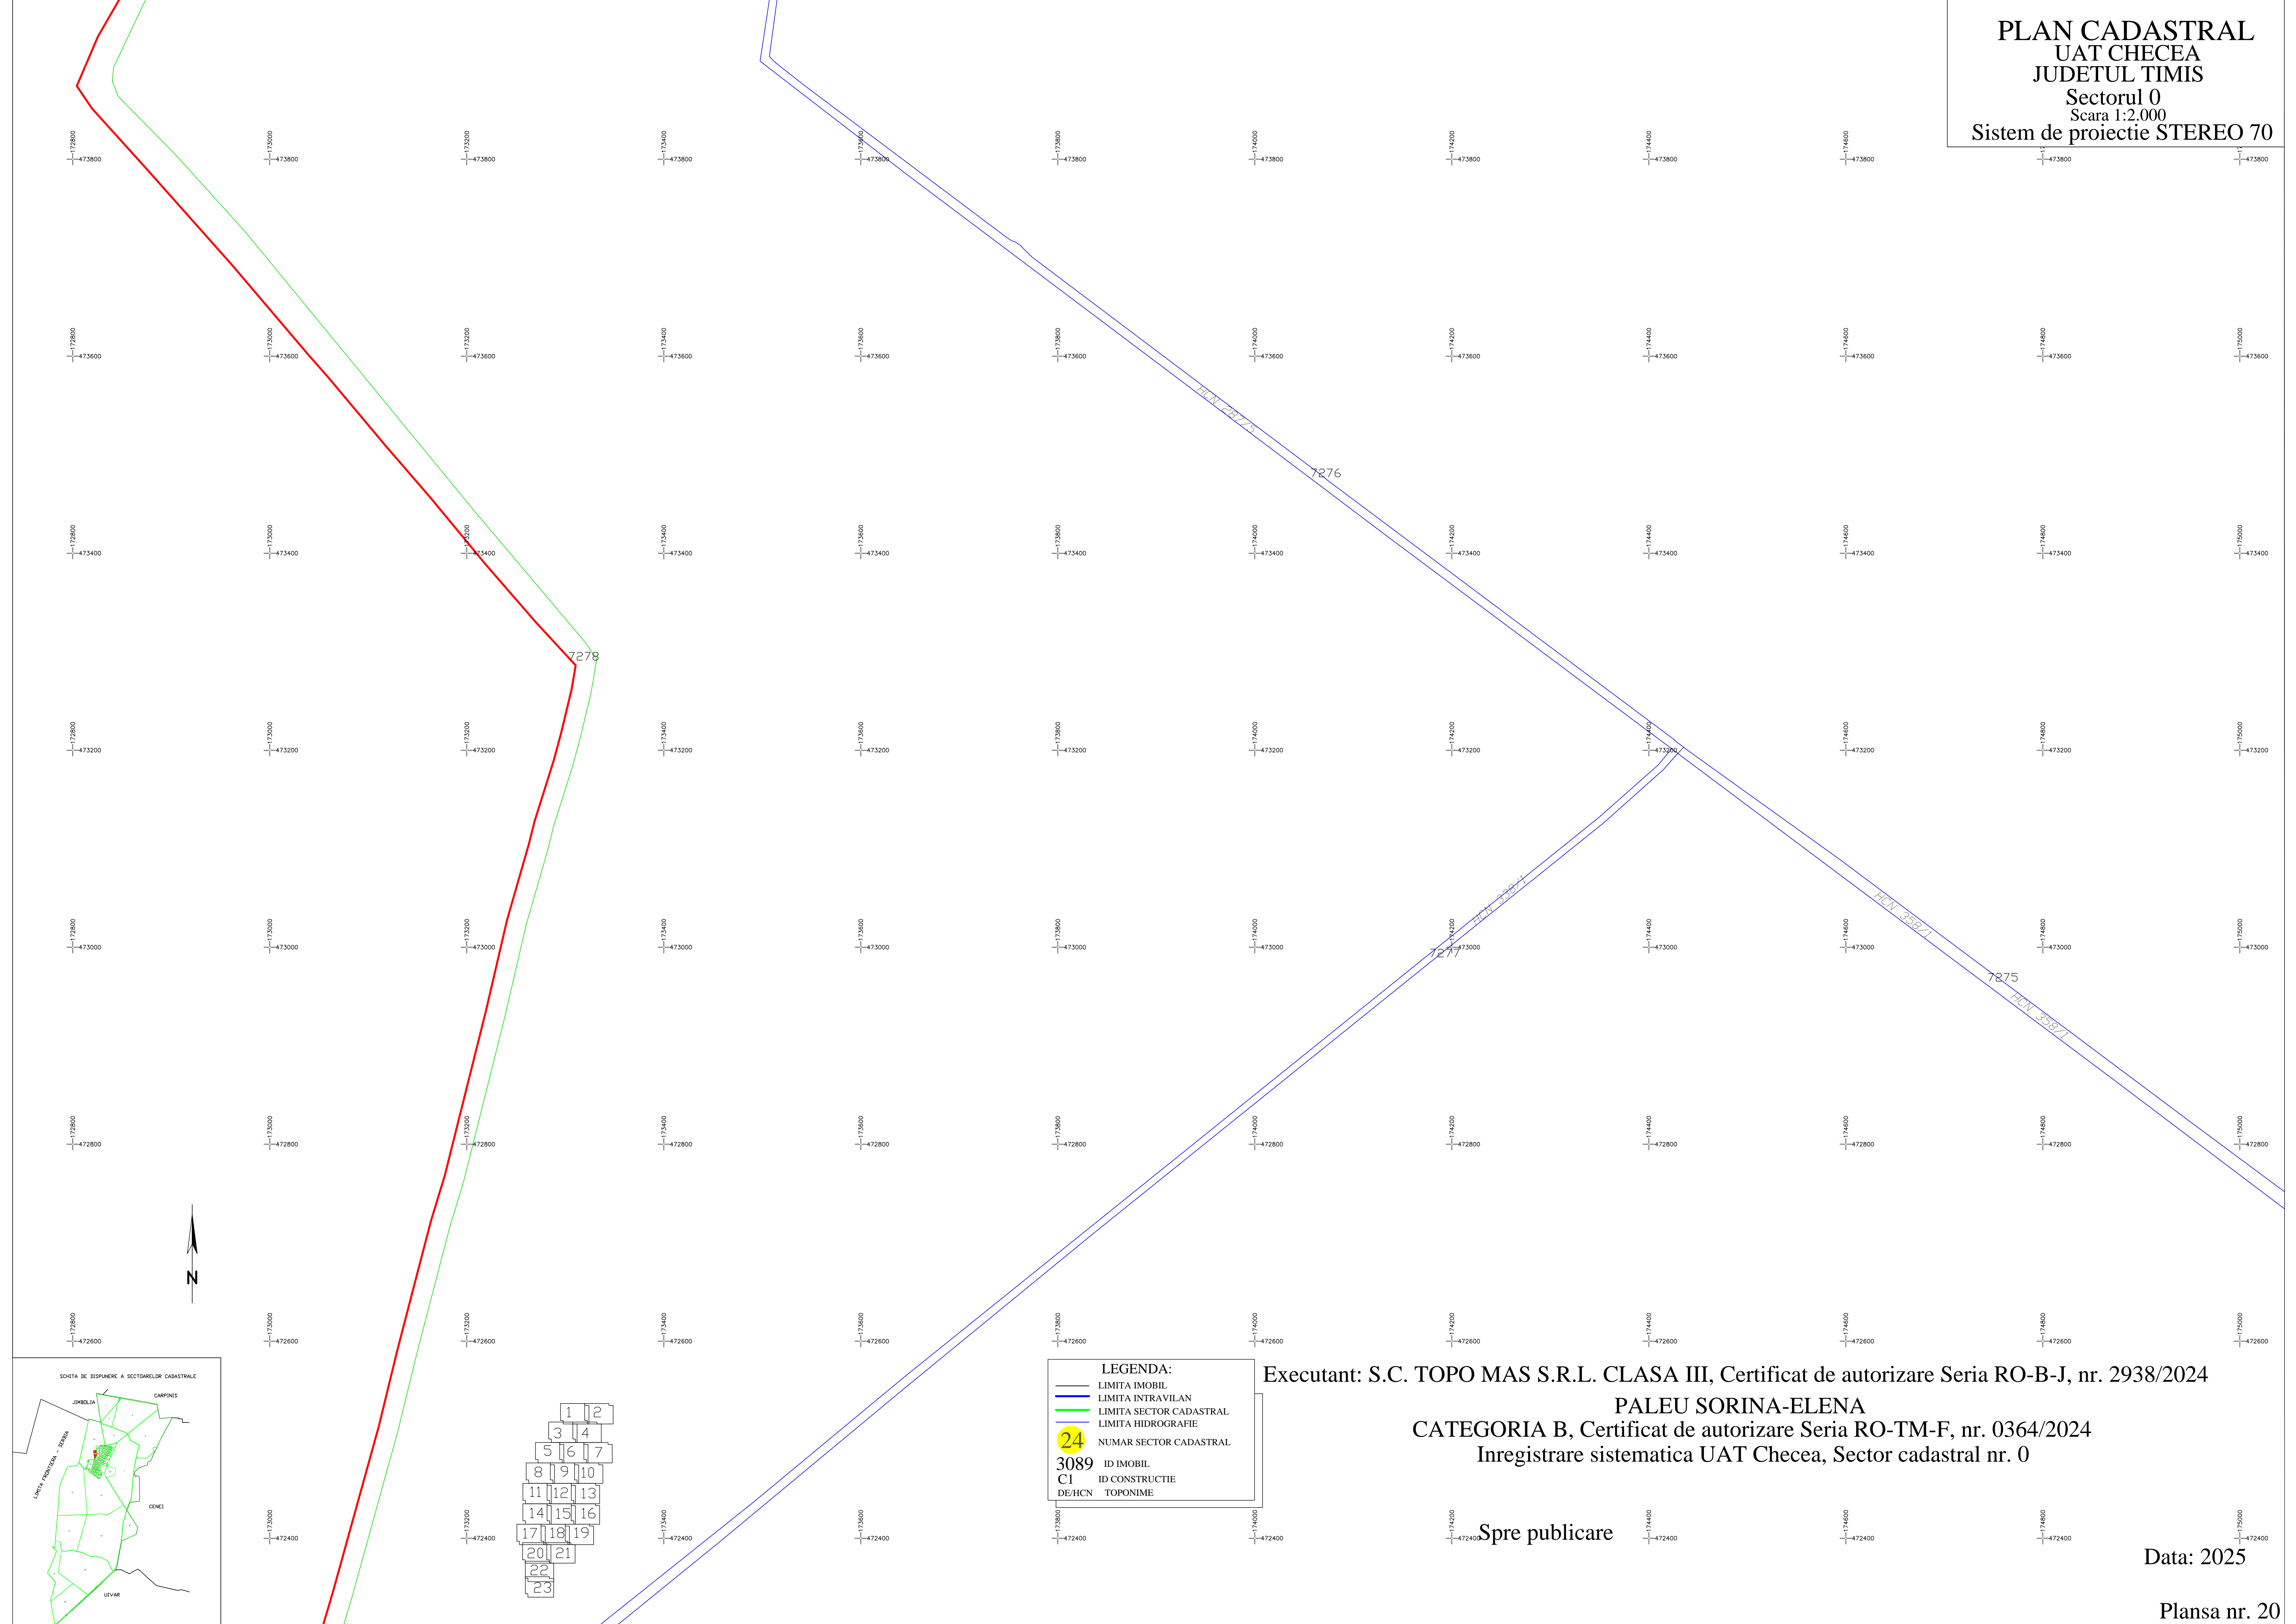

PLAN CADASTRAL  
 UAT CHECEA  
 JUDETUL TIMIS  
 Sectorul 0  
 Scara 1:2.000  
 Sistem de proiectie STEREO 70

1	2
3	4
5	6
7	8
9	10
11	12
13	14
15	16
17	18
19	20
21	22
23	

**LEGENDA:**

- LIMITA IMOBIL
- LIMITA INTRAVILAN
- LIMITA SECTOR CADASTRAL
- LIMITA HIDROGRAFIE
- 24** NUMAR SECTOR CADASTRAL
- 3089** ID IMOBIL
- C1** ID CONSTRUCTIE
- DE/HCN** TOPONIME

Executant: S.C. TOPO MAS S.R.L. CLASA III, Certificat de autorizare Seria RO-B-J, nr. 2938/2024  
**PALEU SORINA-ELENA**  
 CATEGORIA B, Certificat de autorizare Seria RO-TM-F, nr. 0364/2024  
 Inregistrare sistematica UAT Checea, Sector cadastral nr. 0

Spre publicare

Data: 2025

Plansa nr. 20