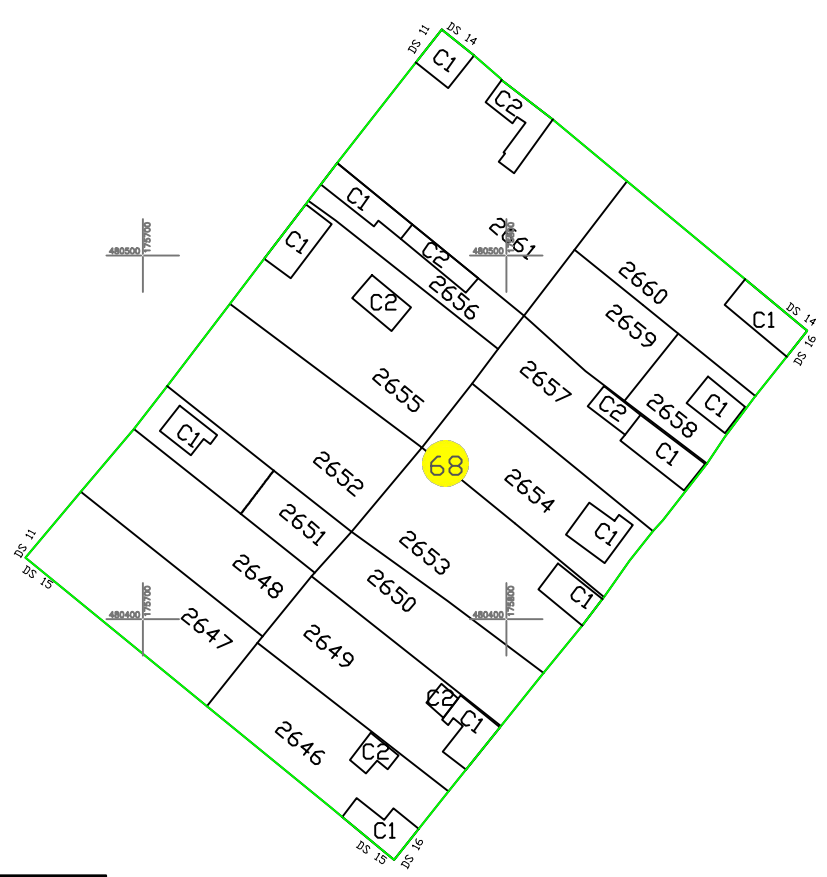

PLAN CADASTRAL

UAT CHECEA

JUDETUL TIMIS

Sectorul 68

Scara 1:1.000

Sistem de proiectie STEREO 70

SCHITA DE DISPUNERE A SECTOARELOR CADASTRALE

Executant: S.C. PROMETER M&G S.R.L.
 CLASA I, Certificat de autorizare Seria RO-B-J,
 nr. 1550/03.06.2019
 GALICIU ADRIAN ZENO
 CATEGORIA D, Certificat de autorizare
 Seria RO-B-F, nr. 1501/2012

Inregistrare sistematica UAT Checea, Sector cadastral nr. 68

Data: 2024

Spre publicare

Plansa nr. 1