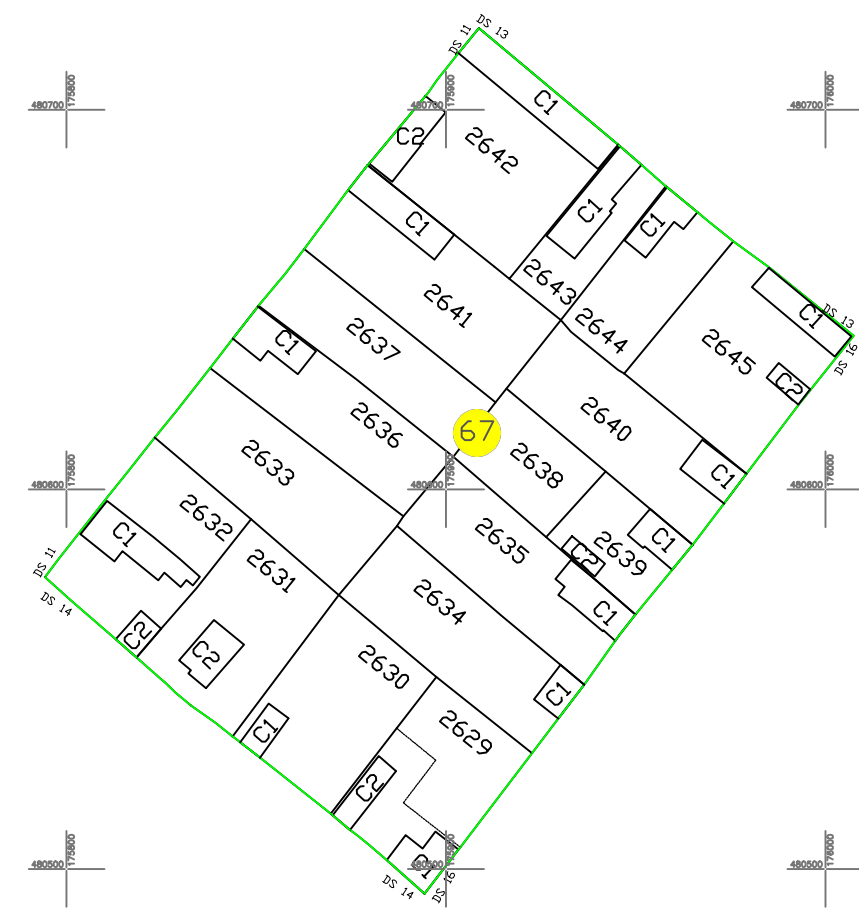

PLAN CADASTRAL

UAT CHECEA

JUDETUL TIMIS

Sectorul 67

Scara 1:1.000

Sistem de proiectie STEREO 70

SCHITA DE DISPUNERE A SECTOARELOR CADASTRALE

Executant: S.C. PROMETER M&G S.R.L.
CLASA I, Certificat de autorizare Seria RO-B-J,
nr. 1550/03.06.2019
GALICIU ADRIAN ZENO
CATEGORIA D, Certificat de autorizare
Seria RO-B-F, nr. 1501/2012

Inregistrare sistematica UAT Checea, Sector cadastral nr. 67

Data: 2024

Spre publicare

Plansa nr. 1