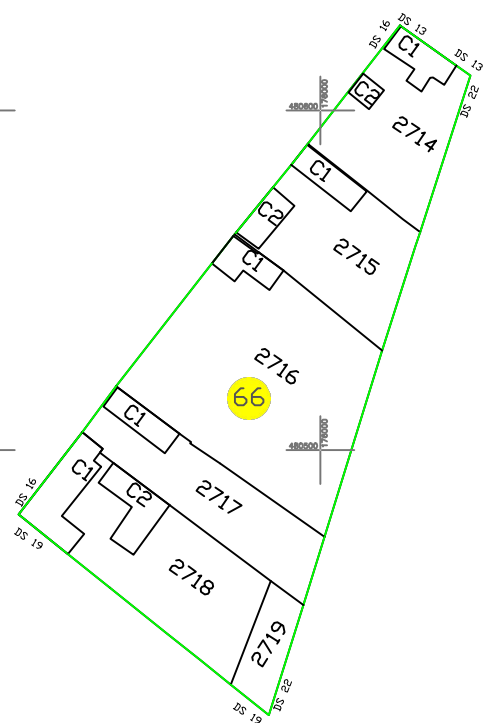

PLAN CADASTRAL

UAT CHECEA

JUDETUL TIMIS

Sectorul 66

Scara 1:1.000

Sistem de proiectie STEREO 70

SCHITA DE DISPUNERE A SECTOARELOR CADASTRALE

Executant: S.C. PROMETER M&G S.R.L.
CLASA I, Certificat de autorizare Seria RO-B-J,
nr. 1550/03.06.2019
GALICIU ADRIAN ZENO
CATEGORIA D, Certificat de autorizare
Seria RO-B-F, nr. 1501/2012

Inregistrare sistematica UAT Checea, Sector cadastral nr. 66

Data: 2024

Spre publicare

Plansa nr. 1