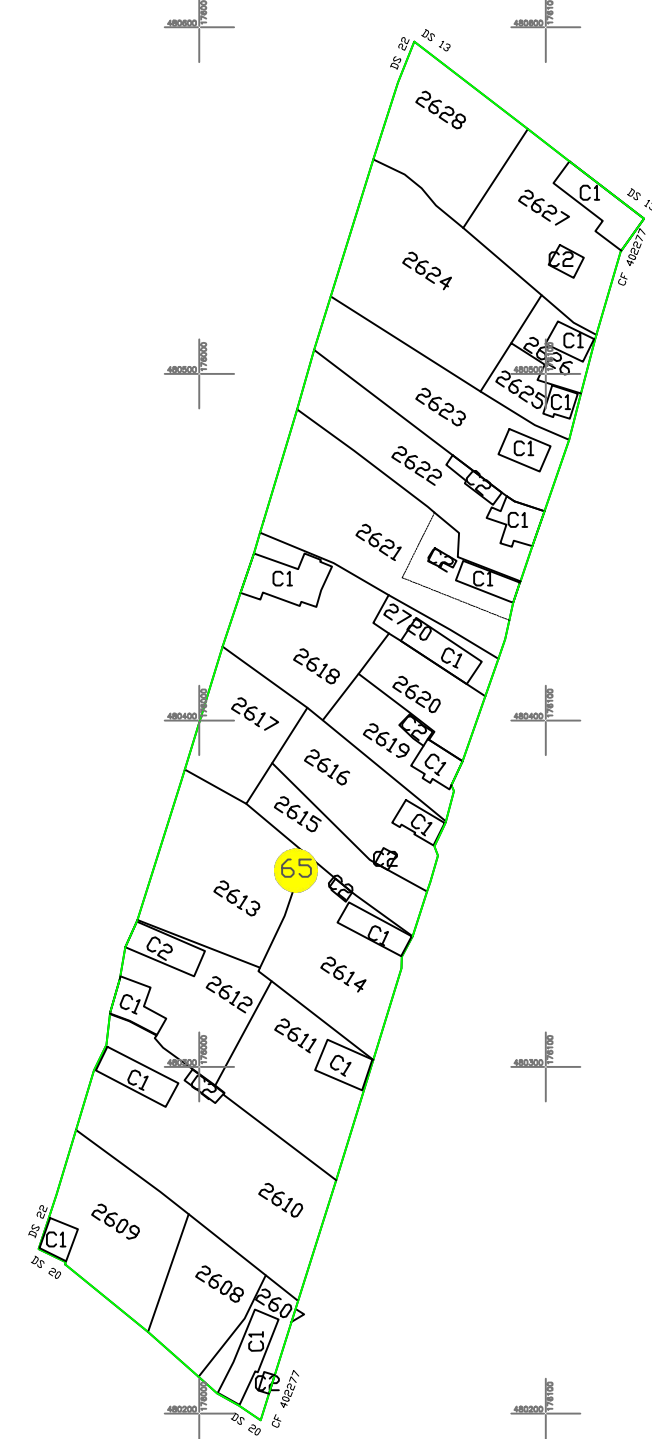

PLAN CADASTRAL

UAT CHECEA

JUDETUL TIMIS

Sectorul 65

Scara 1:1.000

Sistem de proiectie STEREO 70

Executant: S.C. PROMETER M&G S.R.L.
CLASA I, Certificat de autorizare Seria RO-B-J,
nr. 1550/03.06.2019
GALICIU ADRIAN ZENO
CATEGORIA D, Certificat de autorizare
Seria RO-B-F, nr. 1501/2012

Inregistrare sistematica UAT Checea, Sector cadastral nr. 65

Data: 2024

Spre publicare

Plansa nr. 1