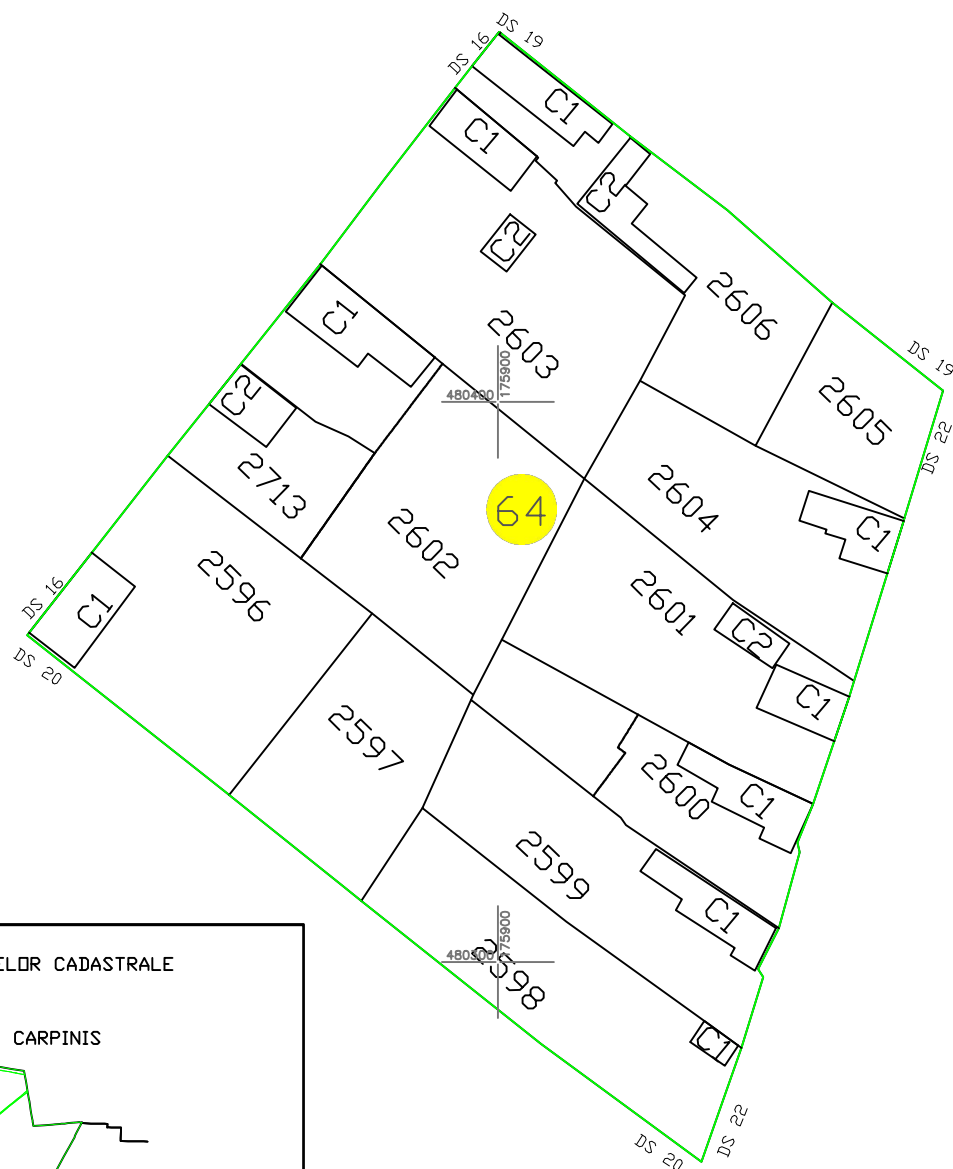

PLAN CADASTRAL

UAT CHECEA

JUDETUL TIMIS

Sectorul 64

Scara 1:1.000

Sistem de proiectie STEREO 70

SCHITA DE DISPUNERE A SECTOARELOR CADASTRALE

Executant: S.C. PROMETER M&G S.R.L.
CLASA I, Certificat de autorizare Seria RO-B-J,
nr. 1550/03.06.2019
GALICHU ADRIAN ZENO
CATEGORIA D, Certificat de autorizare
Seria RO-B-F, nr. 1501/2012

Inregistrare sistematica UAT Checea, Sector cadastral nr. 64

Data: 2024

Spre publicare

Plansa nr. 1