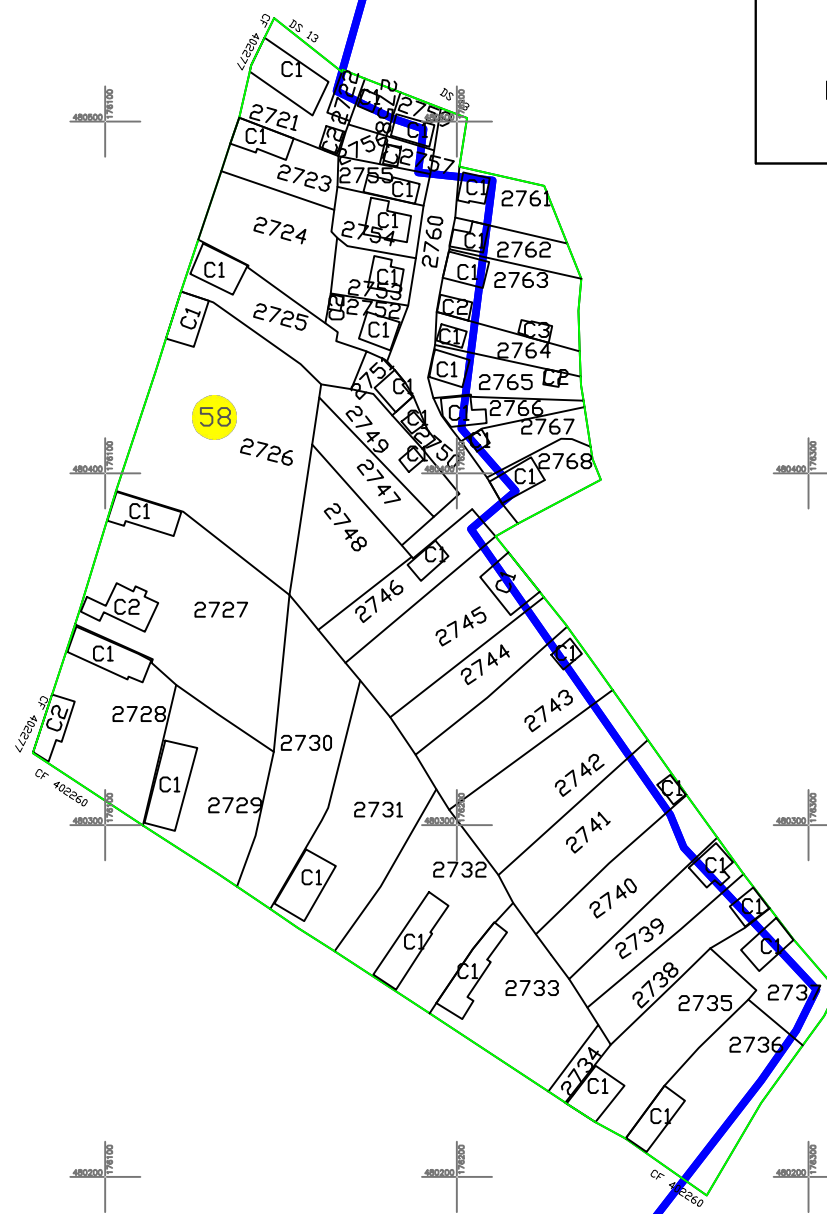

PLAN CADASTRAL

UAT CHECEA

JUDETUL TIMIS

Sectorul 58

Scara 1:1.000

Sistem de proiectie STEREO 70

SCHITA DE DISPUNERE A SECTOARELOR CADASTRALE

Executant: S.C. PROMETER M&G S.R.L.
CLASA I, Certificat de autorizare Seria RO-B-J,
nr. 1550/03.06.2019
GALICIU ADRIAN ZENO
CATEGORIA D, Certificat de autorizare
Seria RO-B-F, nr. 1501/2012

Inregistrare sistematica UAT Checea, Sector cadastral nr. 58

Data: 2024

Spre publicare

Plansa nr. 1