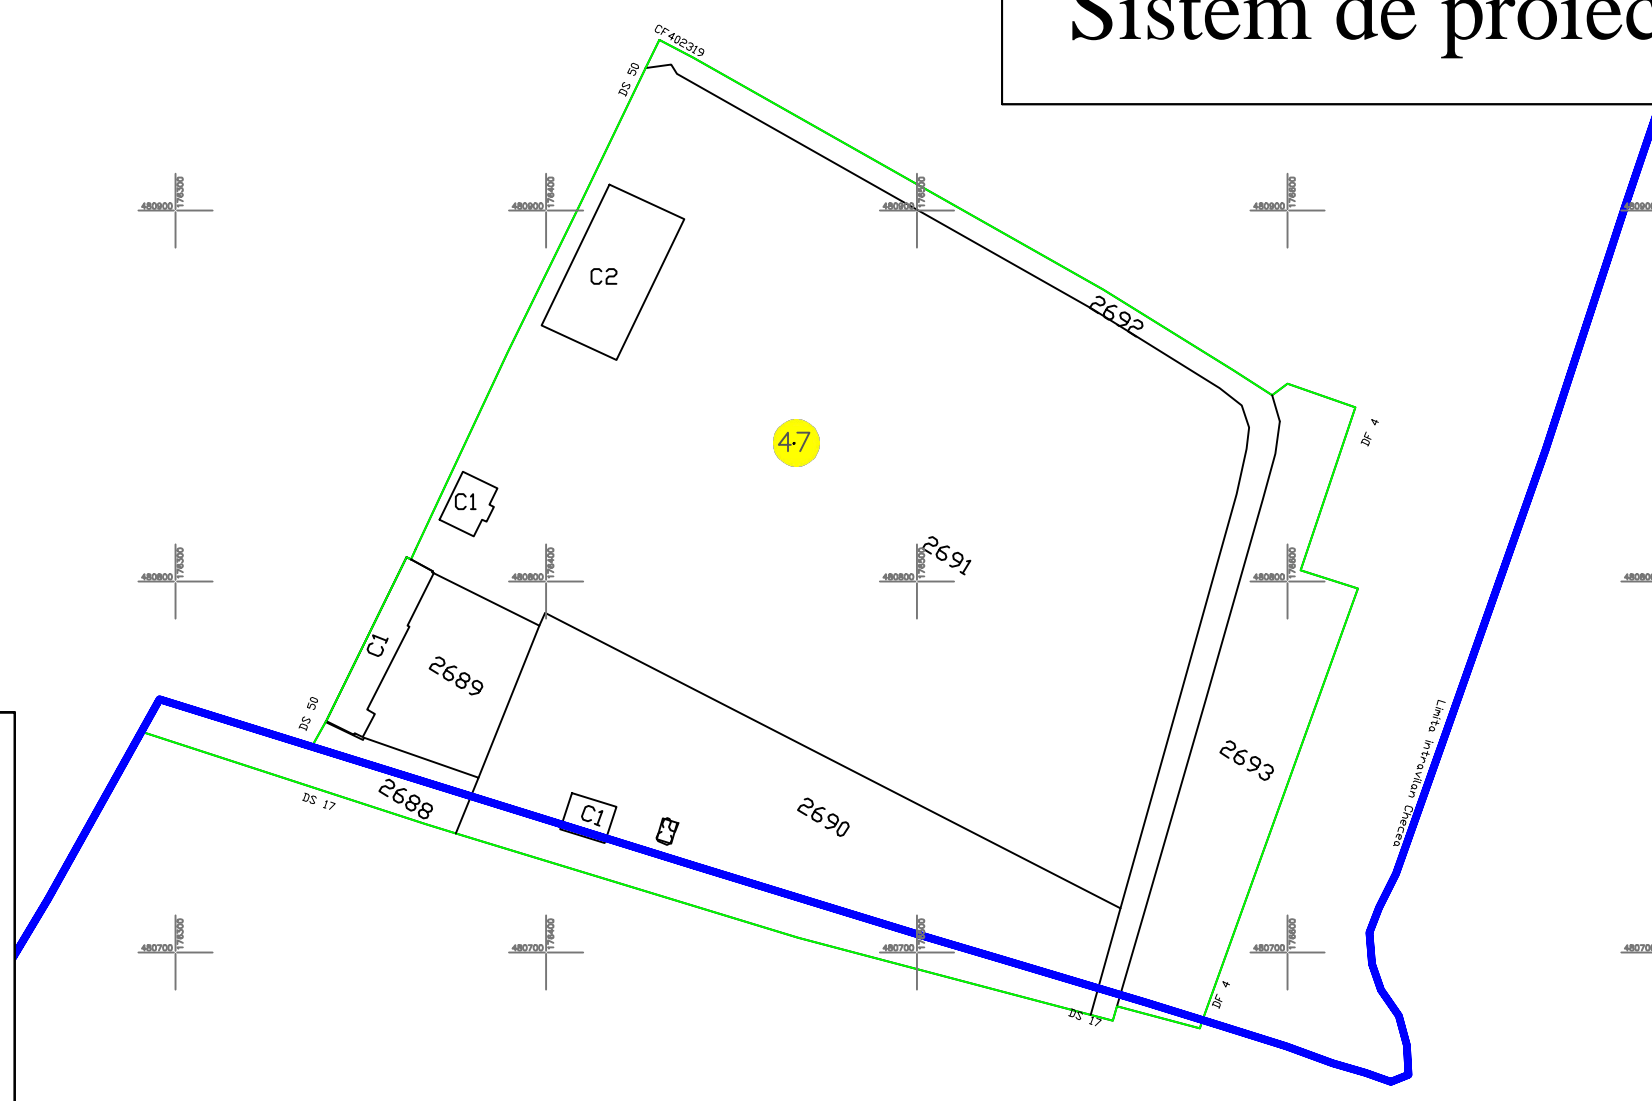

PLAN CADASTRAL

UAT CHECEA

JUDETUL TIMIS

Sectorul 47
Scara 1:1.000
Sistem de proiectie STEREO 70

SCHITA DE DISPUNERE A SECTOARELOR CADASTRALE

Executant: S.C. PROMETER M&G S.R.L.
CLASA I, Certificat de autorizare Seria RO-B-J,
nr. 1550/03.06.2019
GALICIU ADRIAN ZENO
CATEGORIA D, Certificat de autorizare
Seria RO-B-F, nr. 1501/2012

Inregistrare sistematica UAT Checea, Sector cadastral nr. 47

Data: 2024

Spre publicare

Plansa nr. 1