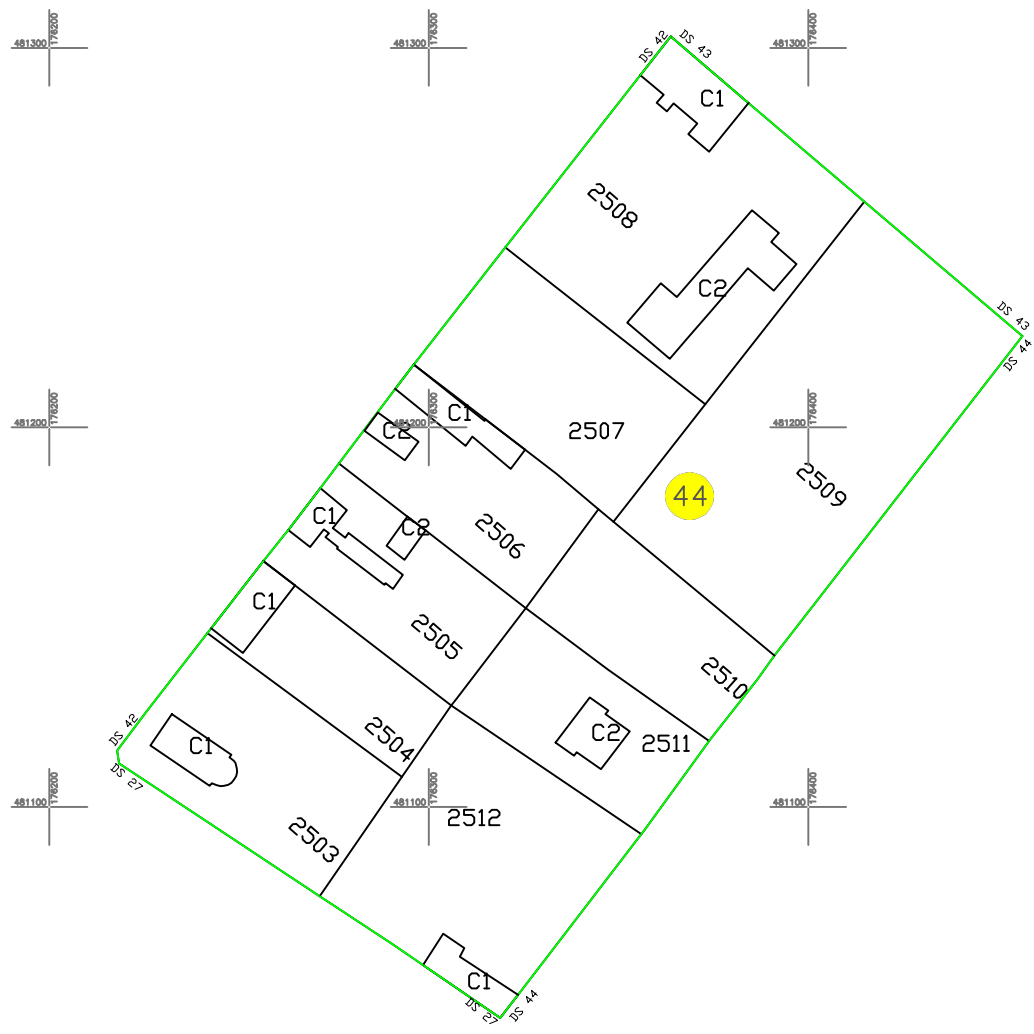

PLAN CADASTRAL

UAT CHECEA

JUDETUL TIMIS

Sectorul 44

Scara 1:1.000

Sistem de proiectie STEREO 70

SCHITA DE DISPUNERE A SECTOARELOR CADASTRALE

Executant: S.C. PROMETER M&G S.R.L.
CLASA I, Certificat de autorizare Seria RO-B-J,
nr. 1550/03.06.2019
GALICIU ADRIAN ZENO
CATEGORIA D, Certificat de autorizare
Seria RO-B-F, nr. 1501/2012