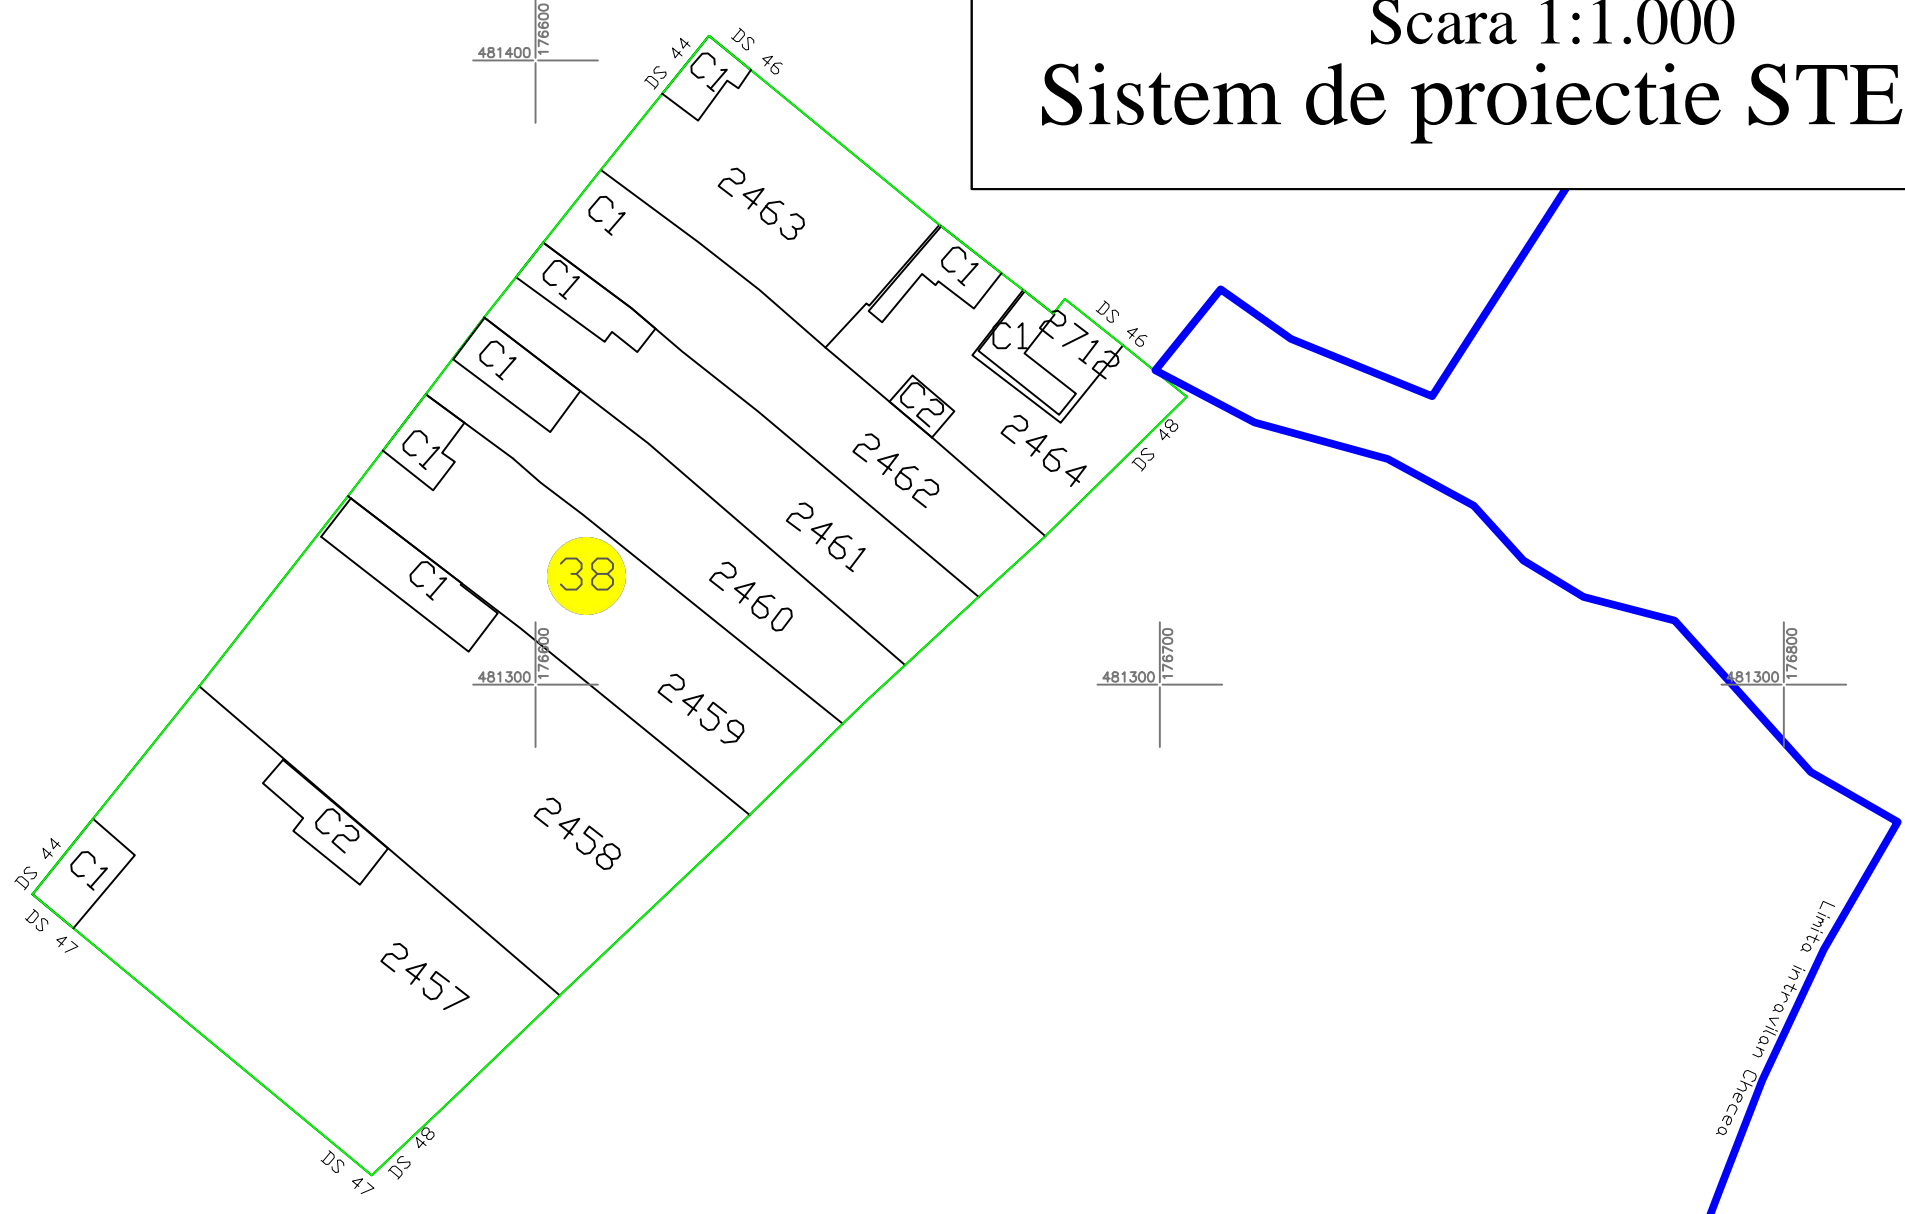

PLAN CADASTRAL

UAT CHECEA

JUDETUL TIMIS

Sectorul 38

Scara 1:1.000

Sistem de proiectie STEREO 70

SCHITA DE DISPUNERE A SECTOARELOR CADASTRALE

Executant: S.C. PROMETER M&G S.R.L.
CLASA I, Certificat de autorizare Seria RO-B-J,
nr. 1550/03.06.2019
GALICIU ADRIAN ZENO
CATEGORIA D, Certificat de autorizare
Seria RO-B-F, nr. 1501/2012

Inregistrare sistematica UAT Checea, Sector cadastral nr. 38

Data: 2024

Spre publicare

Plansa nr. 1