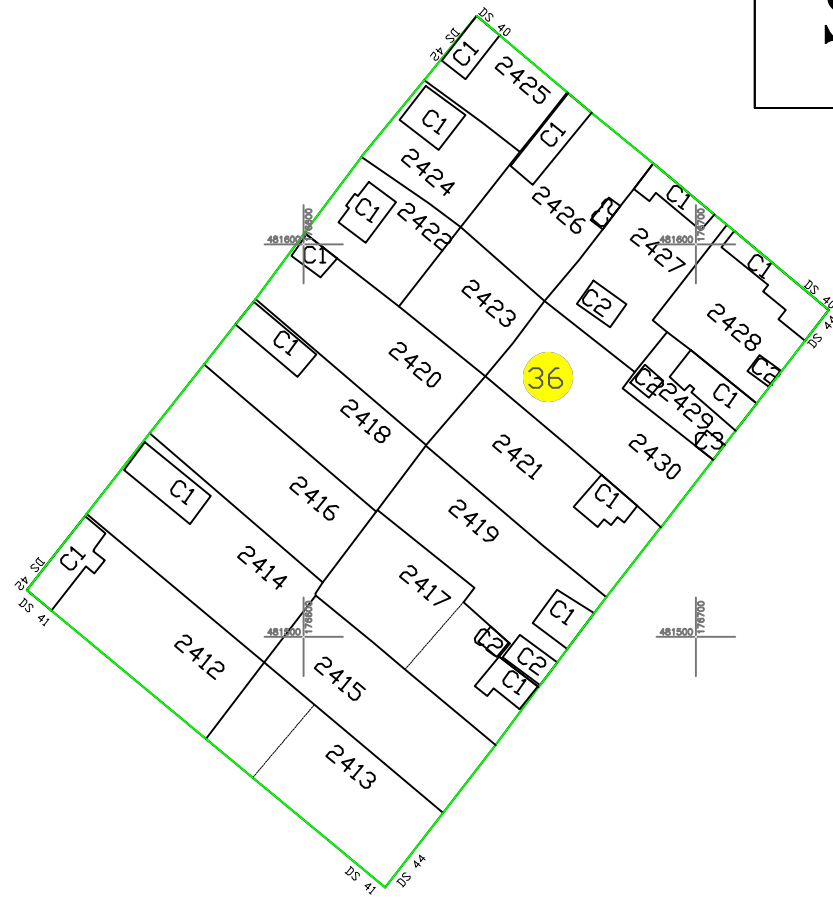

PLAN CADASTRAL

UAT CHECEA

JUDETUL TIMIS

Sectorul 36

Scara 1:1.000

Sistem de proiectie STEREO 70

SCHITA DE DISPUNERE A SECTOARELOR CADASTRALE

Executant: S.C. PROMETER M&G S.R.L.
CLASA I, Certificat de autorizare Seria RO-B-J,
nr. 1550/03.06.2019
GALICIU ADRIAN ZENO
CATEGORIA D, Certificat de autorizare
Seria RO-B-F, nr. 1501/2012

Inregistrare sistematica UAT Checea, Sector cadastral nr. 36 Data: 2024

Spre publicare Plansa nr. 1