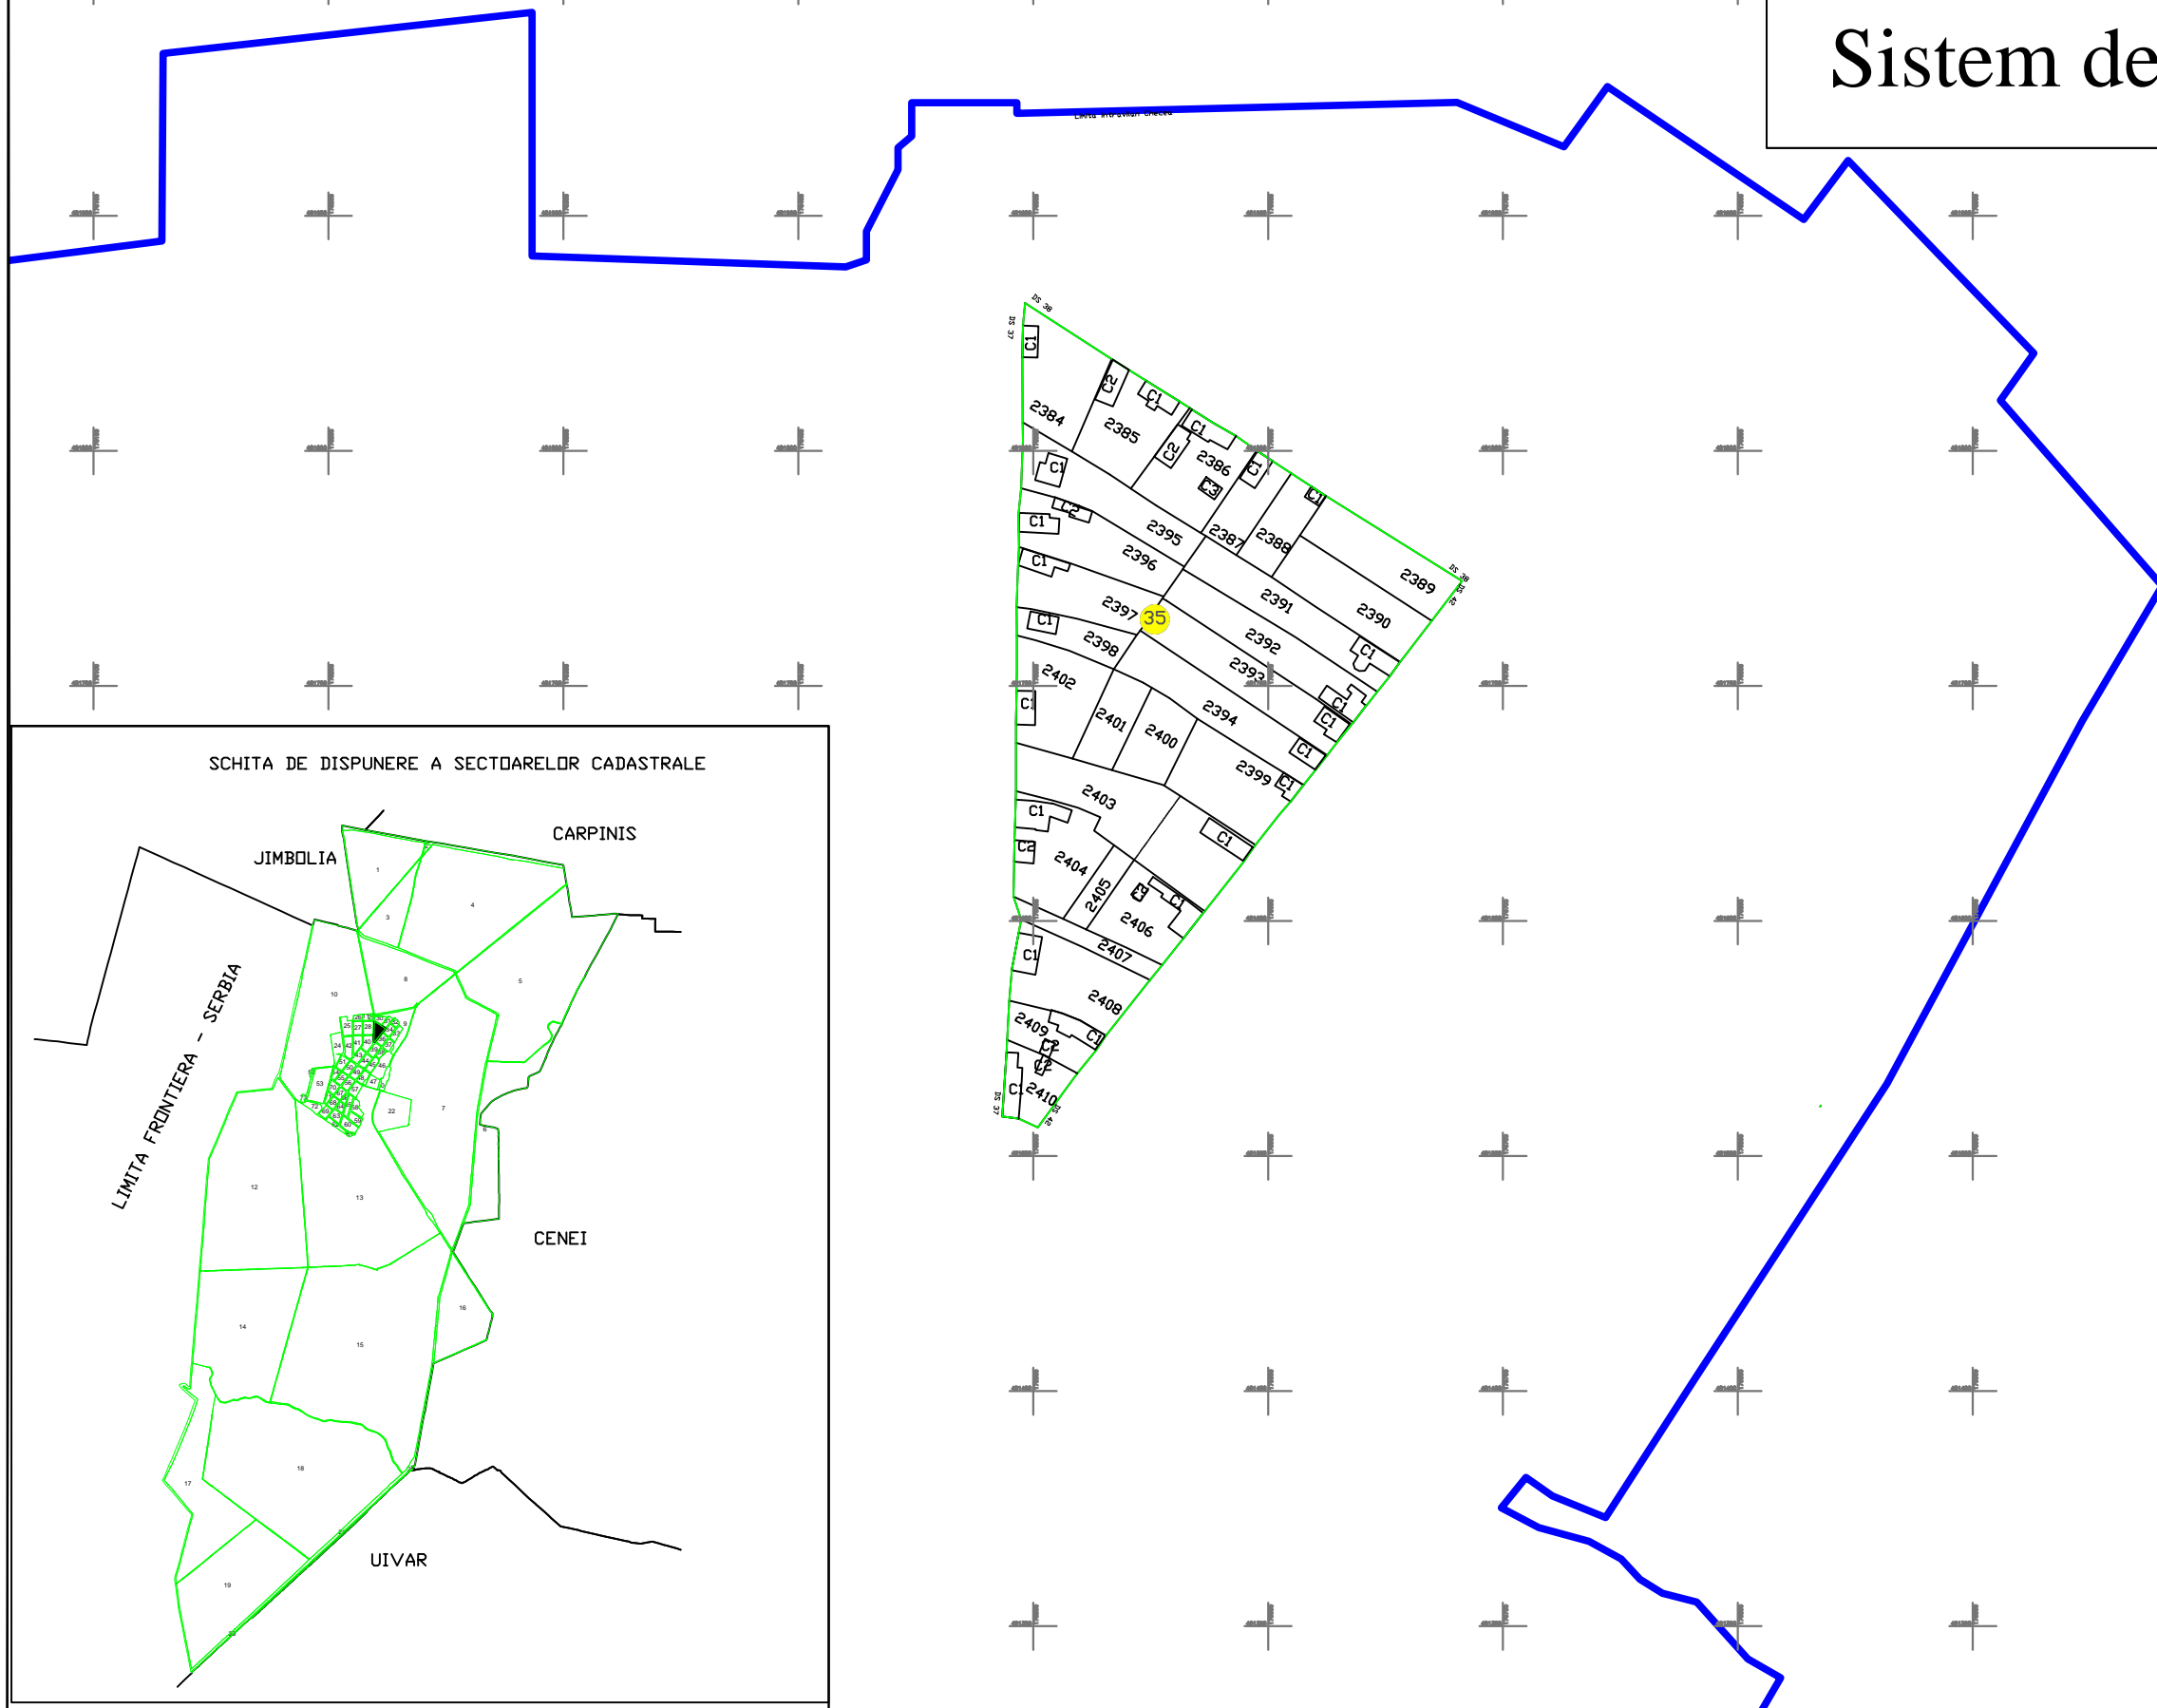

PLAN CADASTRAL

UAT CHECEA

JUDETUL TIMIS

Sectorul 35

Scara 1:1.000

Sistem de proiectie STEREO 70