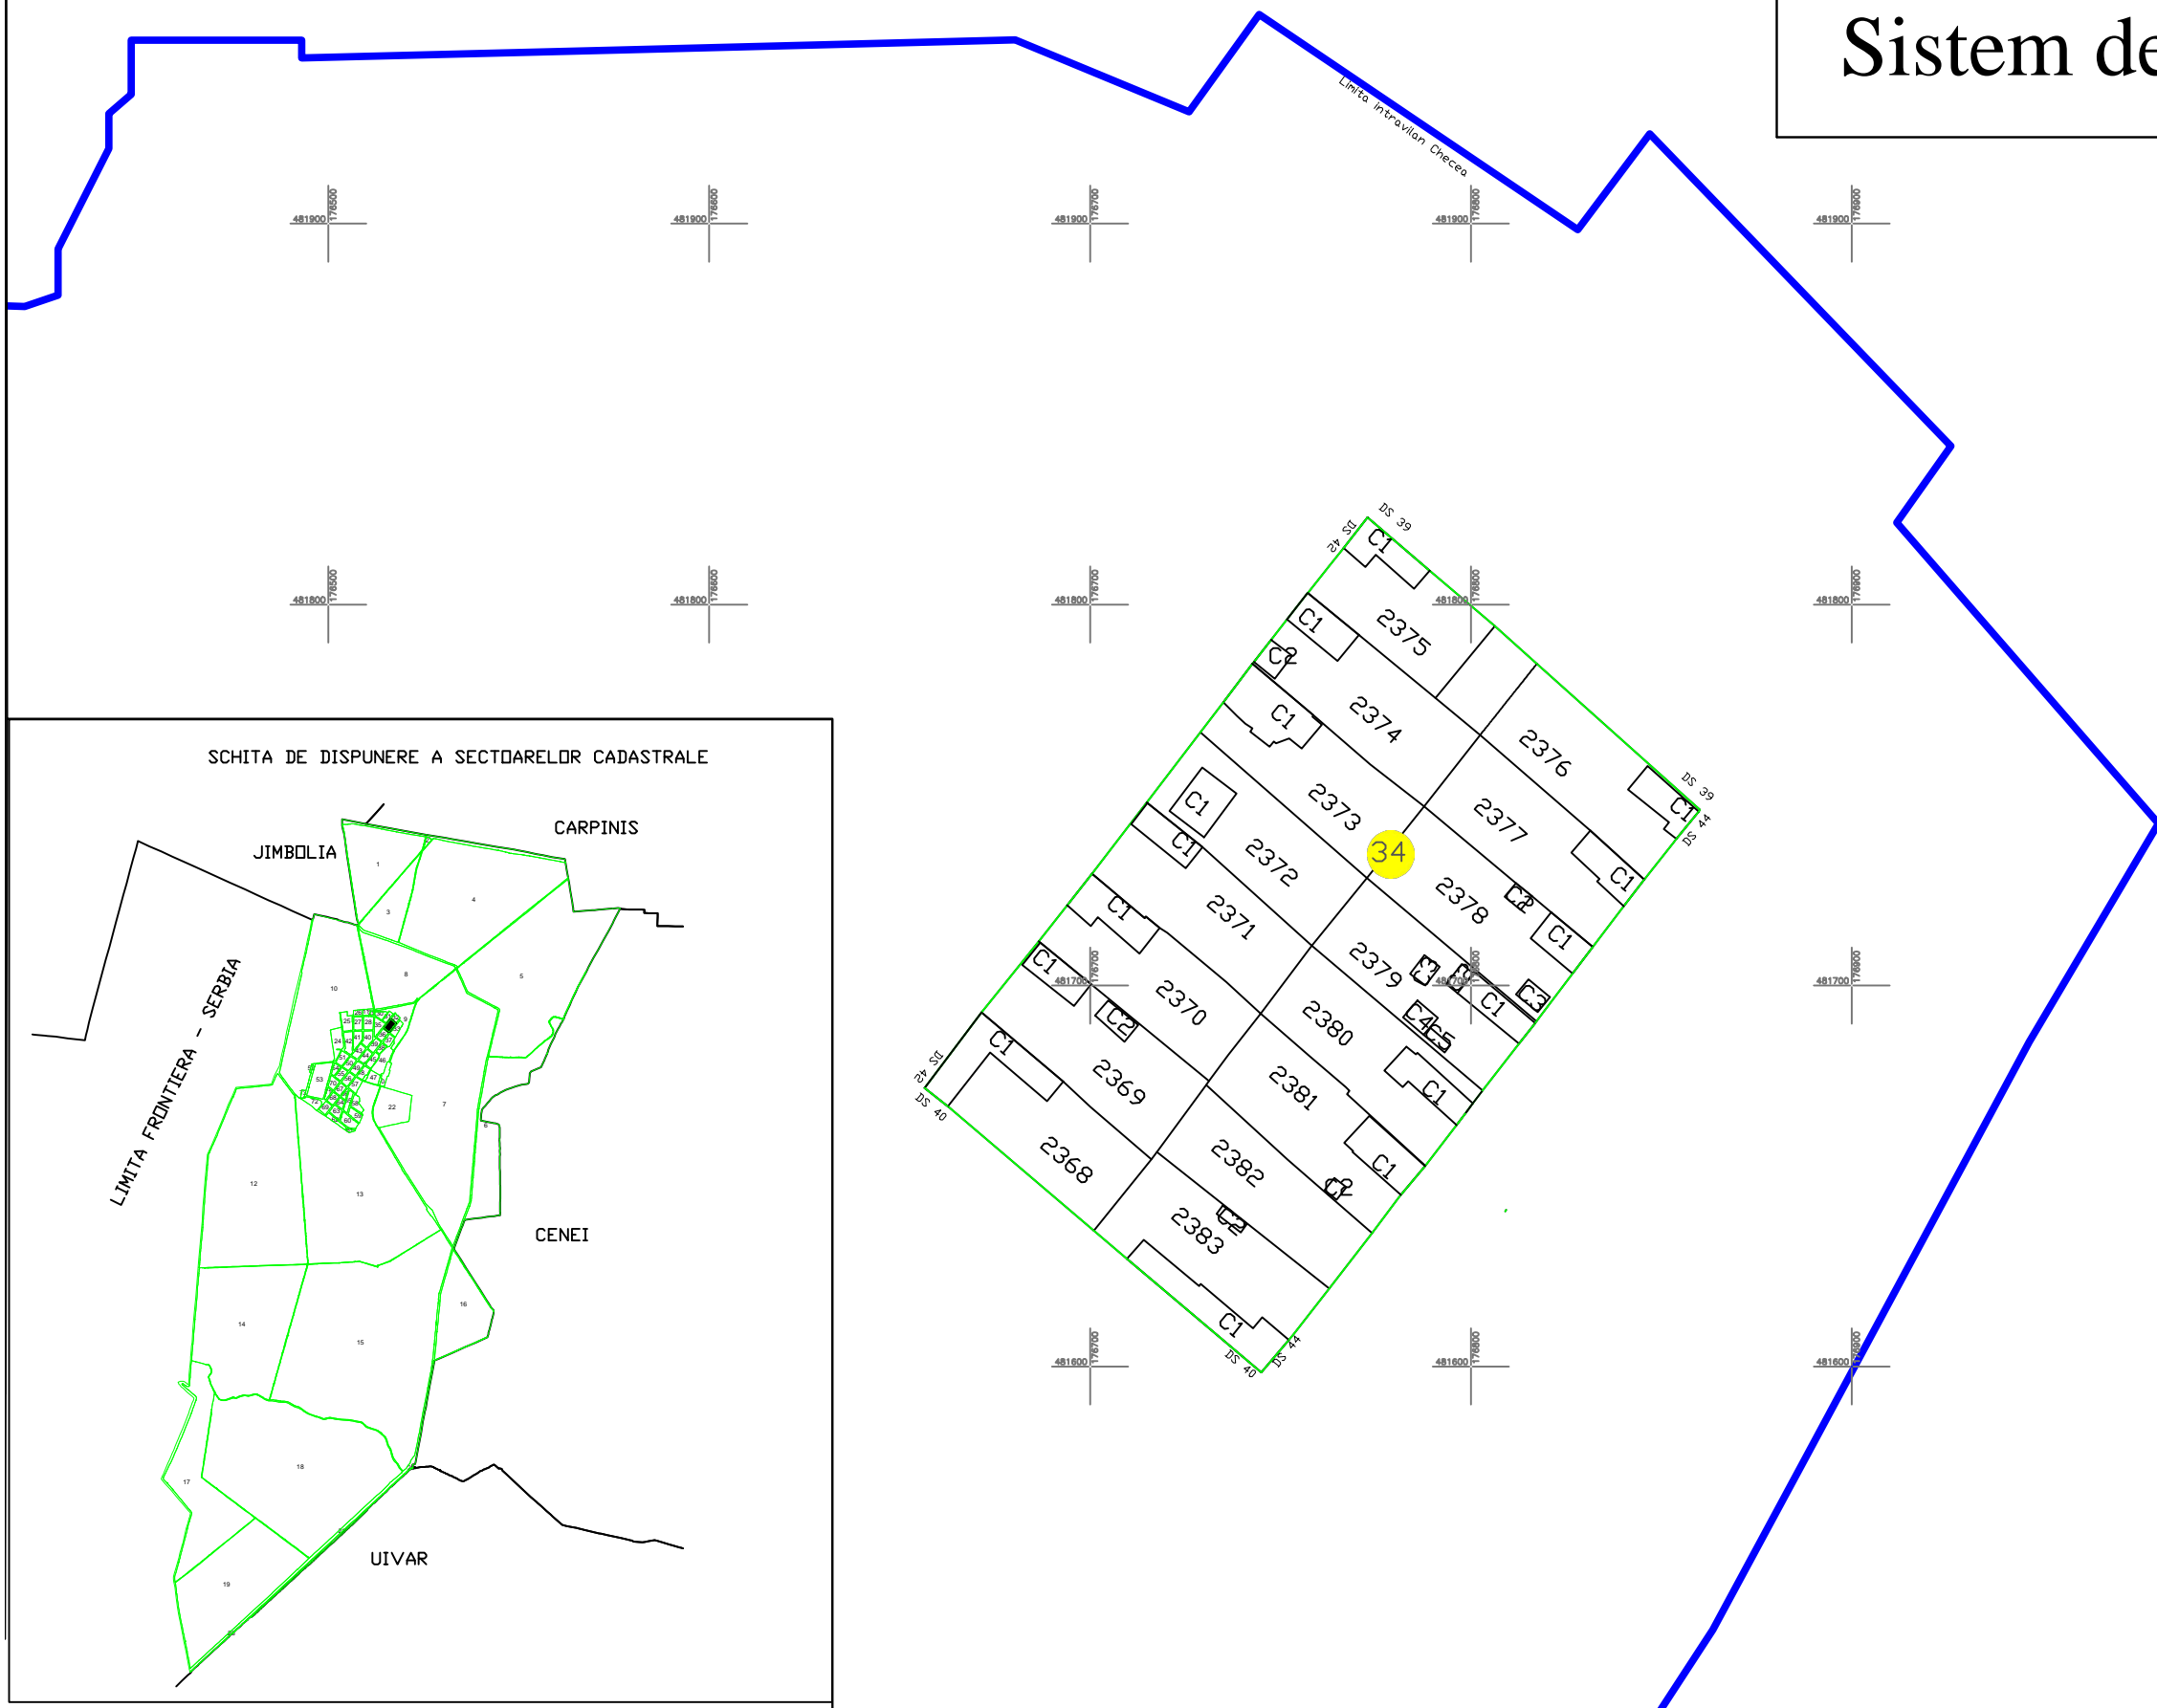

PLAN CADASTRAL

UAT CHECEA

JUDETUL TIMIS

Sectorul 34

Scara 1:1.000

Sistem de proiectie STEREO 70