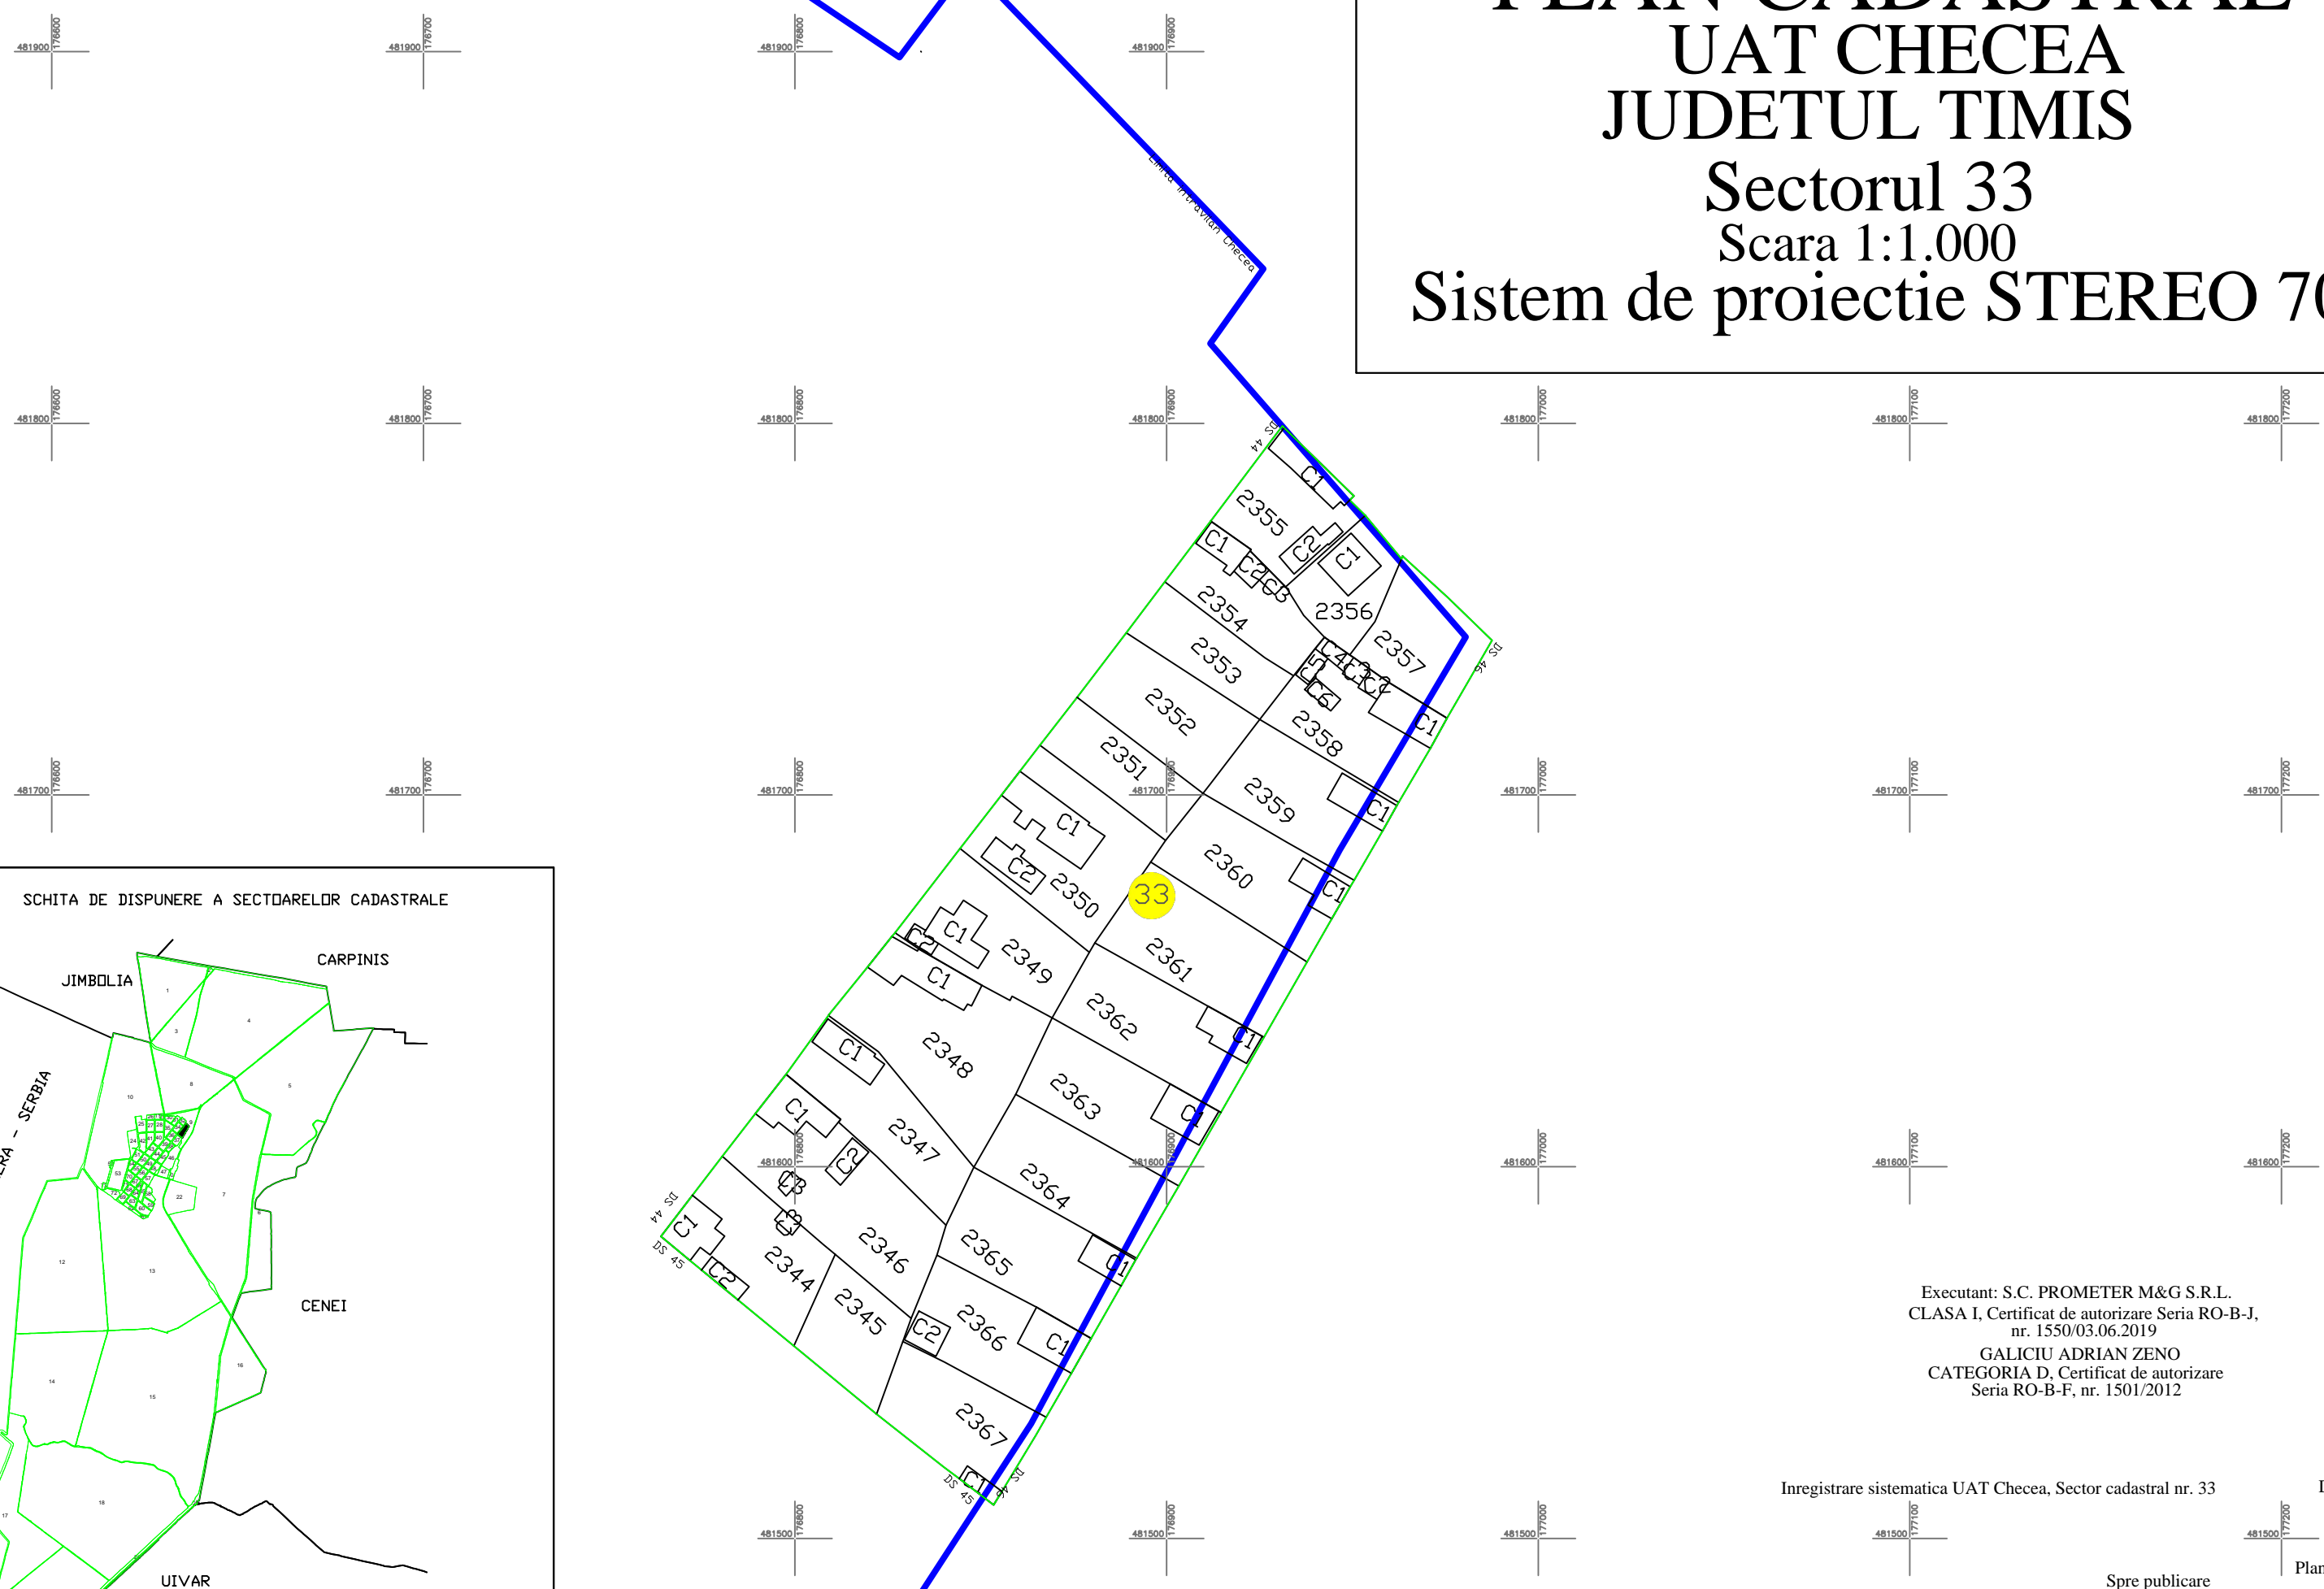

PLAN CADASTRAL

UAT CHECEA

JUDETUL TIMIS

Sectorul 33

Scara 1:1.000

Sistem de proiectie STEREO 70

SCHITA DE DISPUNERE A SECTOARELOR CADASTRALE

Executant: S.C. PROMETER M&G S.R.L.
CLASA I, Certificat de autorizare Seria RO-B-J,
nr. 1550/03.06.2019
GALICIU ADRIAN ZENO
CATEGORIA D, Certificat de autorizare
Seria RO-B-F, nr. 1501/2012

Inregistrare sistematica UAT Checea, Sector cadastral nr. 33

Data: 2024

Spre publicare

Plansa nr. 1