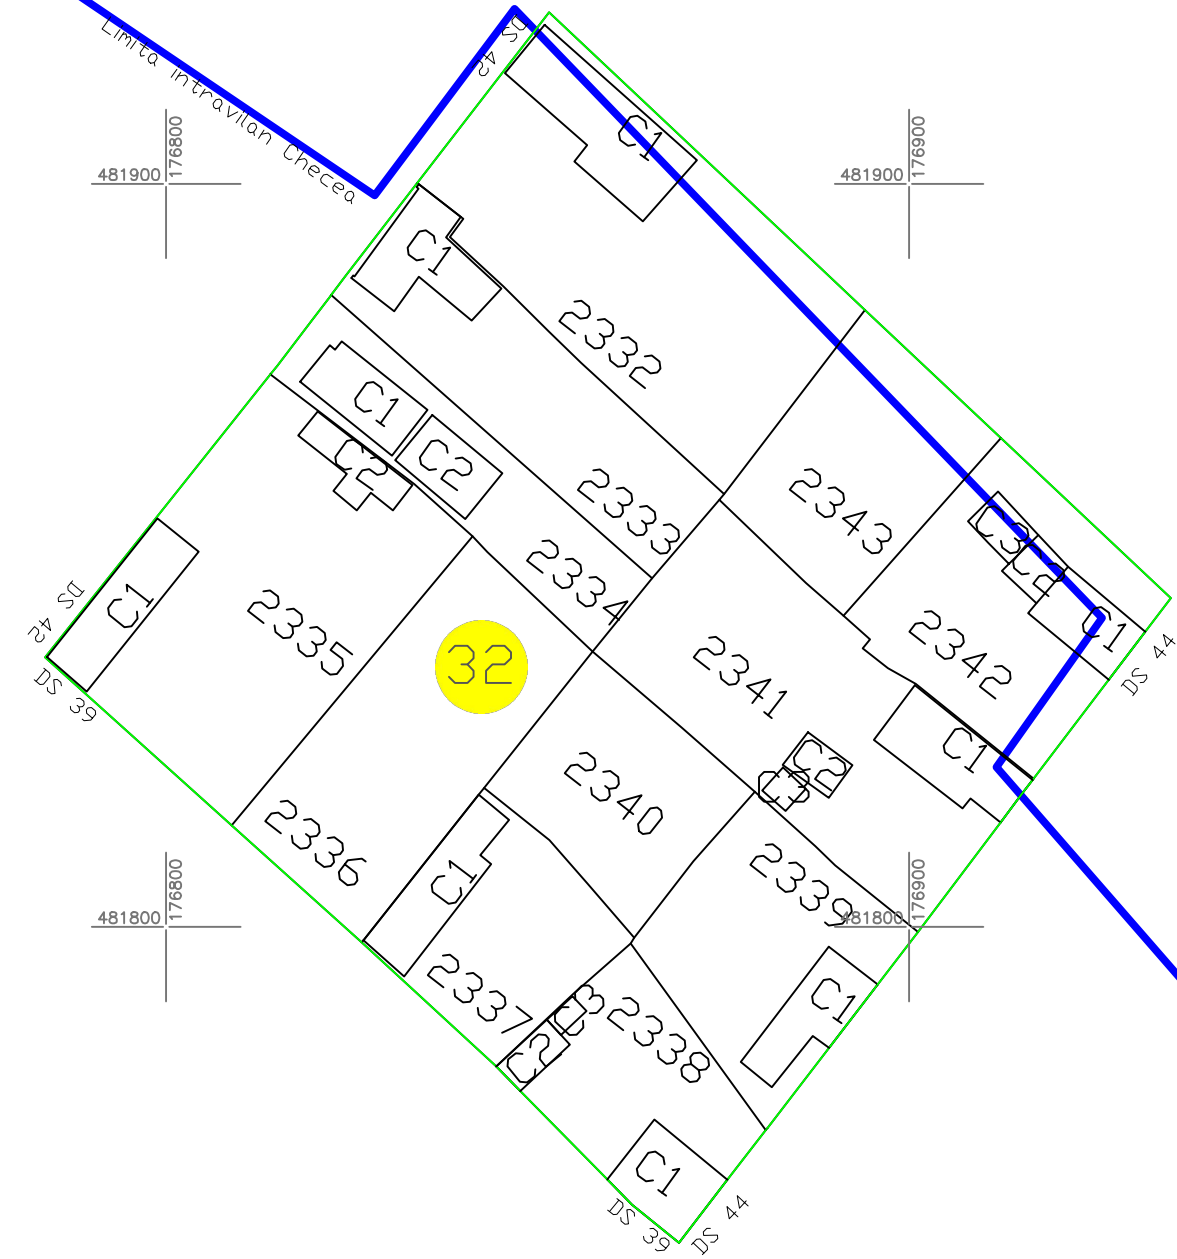

PLAN CADASTRAL

UAT CHECEA

JUDETUL TIMIS

Sectorul 32

Scara 1:1.000

Sistem de proiectie STEREO 70

SCHITA DE DISPUNERE A SECTOARELOR CADASTRALE

Executant: S.C. PROMETER M&G S.R.L.
CLASA I, Certificat de autorizare Seria RO-B-J,
nr. 1550/03.06.2019
GALICIU ADRIAN ZENO
CATEGORIA D, Certificat de autorizare
Seria RO-B-F, nr. 1501/2012

Inregistrare sistematica UAT Checea, Sector cadastral nr. 32 Data: 2024

Spre publicare Plansa nr. 1