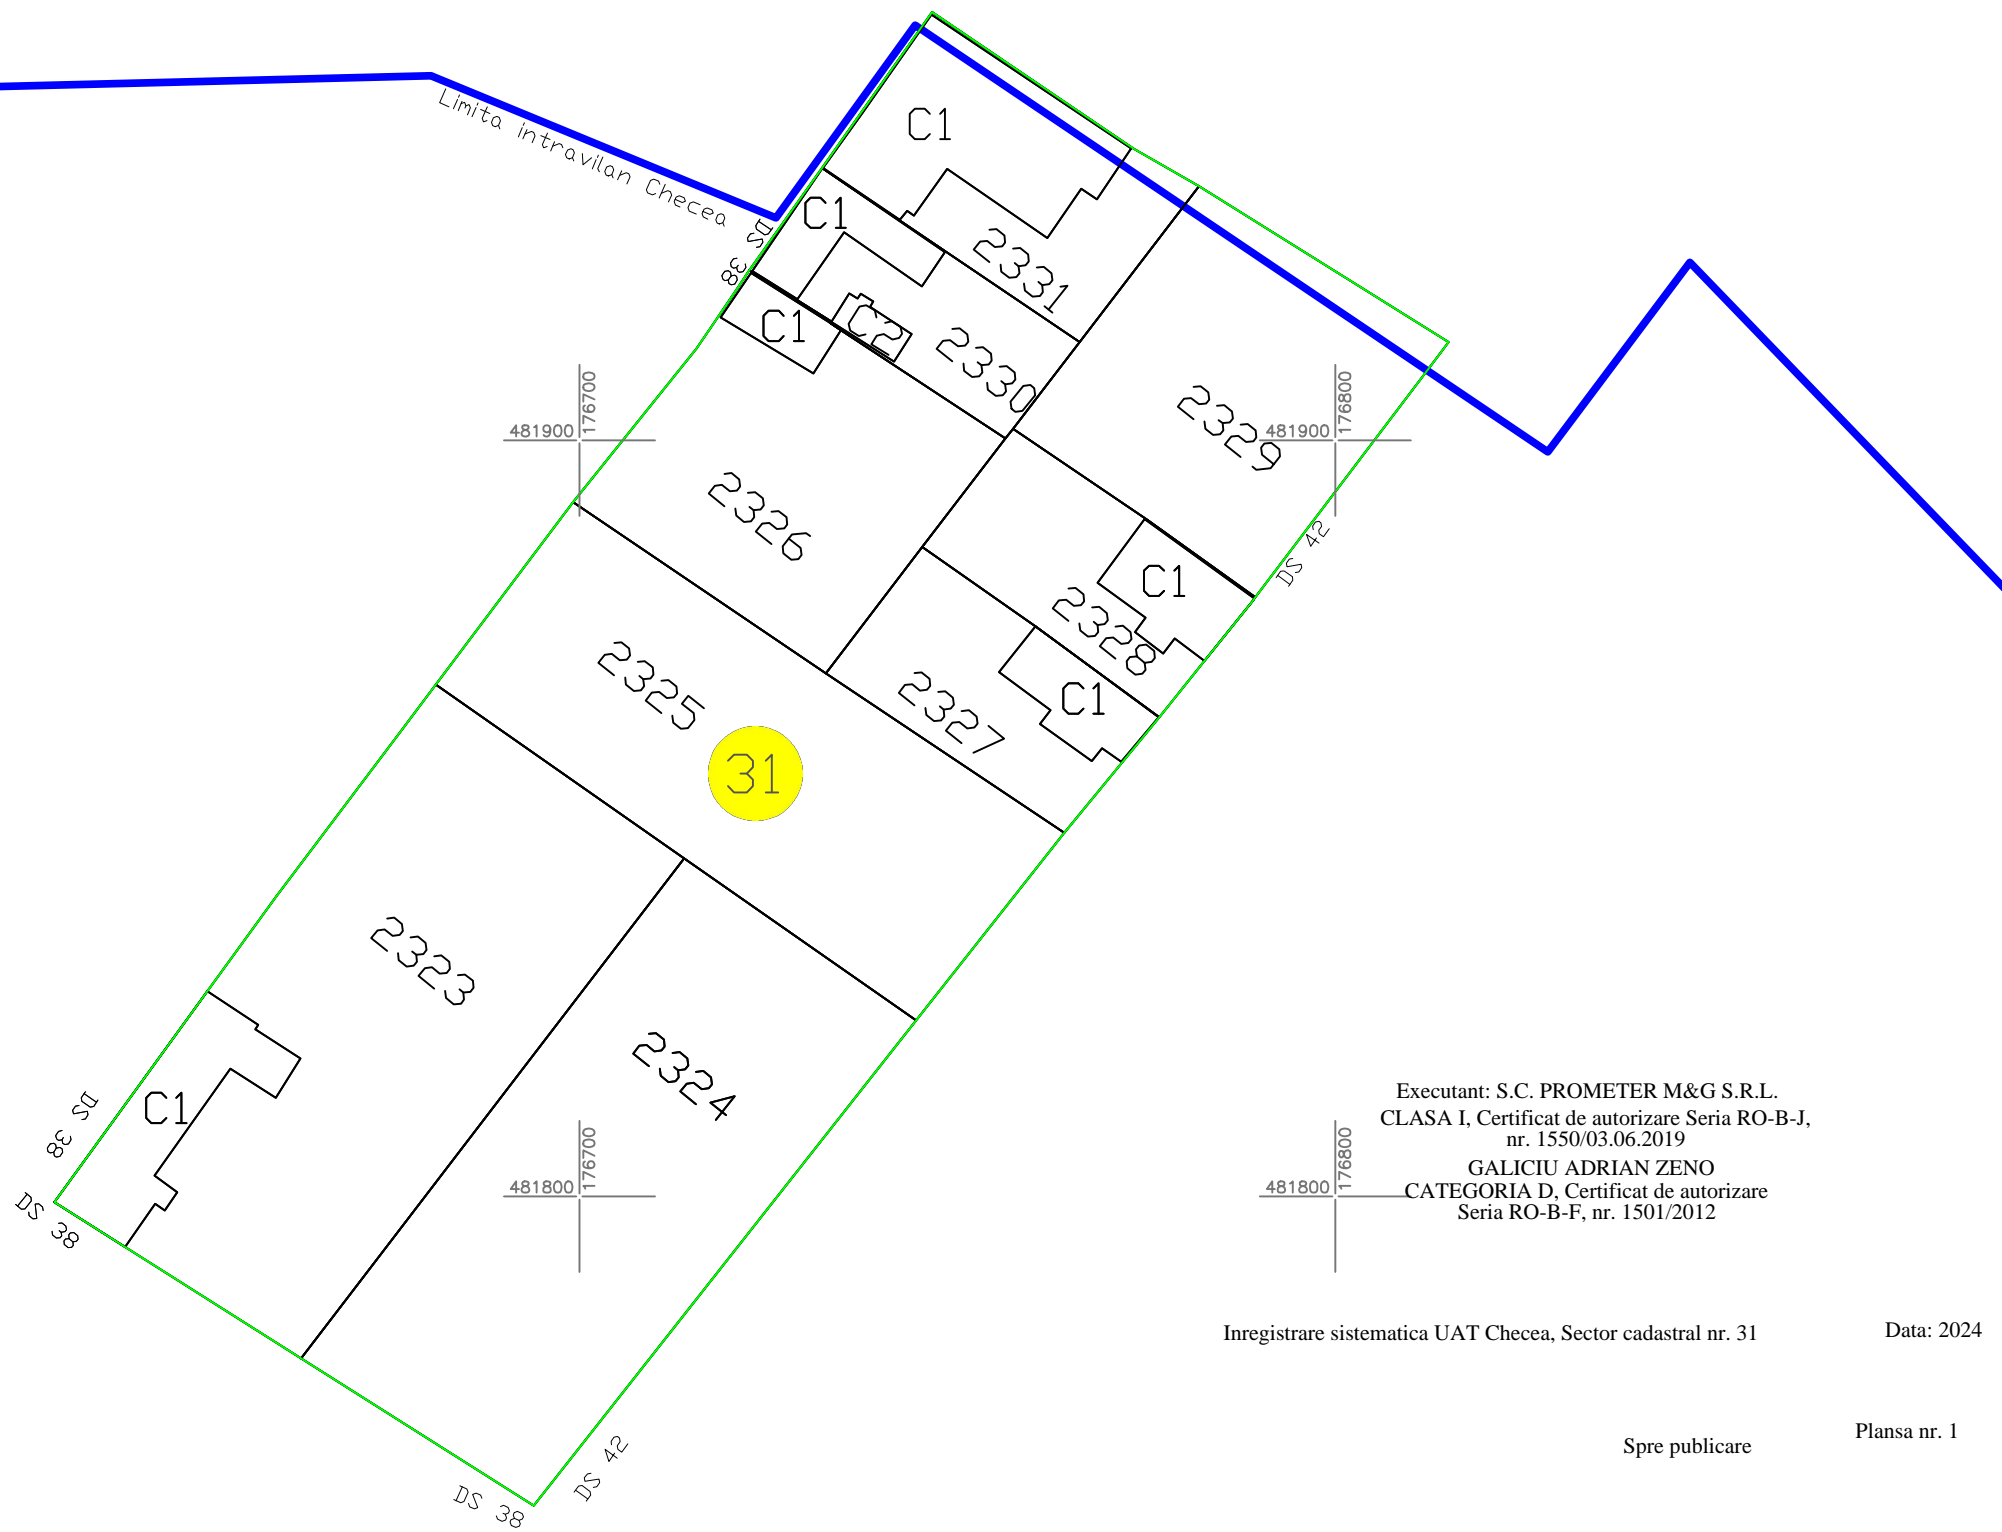

PLAN CADASTRAL

UAT CHECEA

JUDETUL TIMIS

Sectorul 31

Scara 1:1.000

Sistem de proiectie STEREO 70

SCHITA DE DISPUNERE A SECTOARELOR CADASTRALE

Executant: S.C. PROMETER M&G S.R.L.
 CLASA I, Certificat de autorizare Seria RO-B-J,
 nr. 1550/03.06.2019
 GALICIU ADRIAN ZENO
 CATEGORIA D, Certificat de autorizare
 Seria RO-B-F, nr. 1501/2012

Inregistrare sistematica UAT Checea, Sector cadastral nr. 31

Data: 2024

Spre publicare

Plansa nr. 1