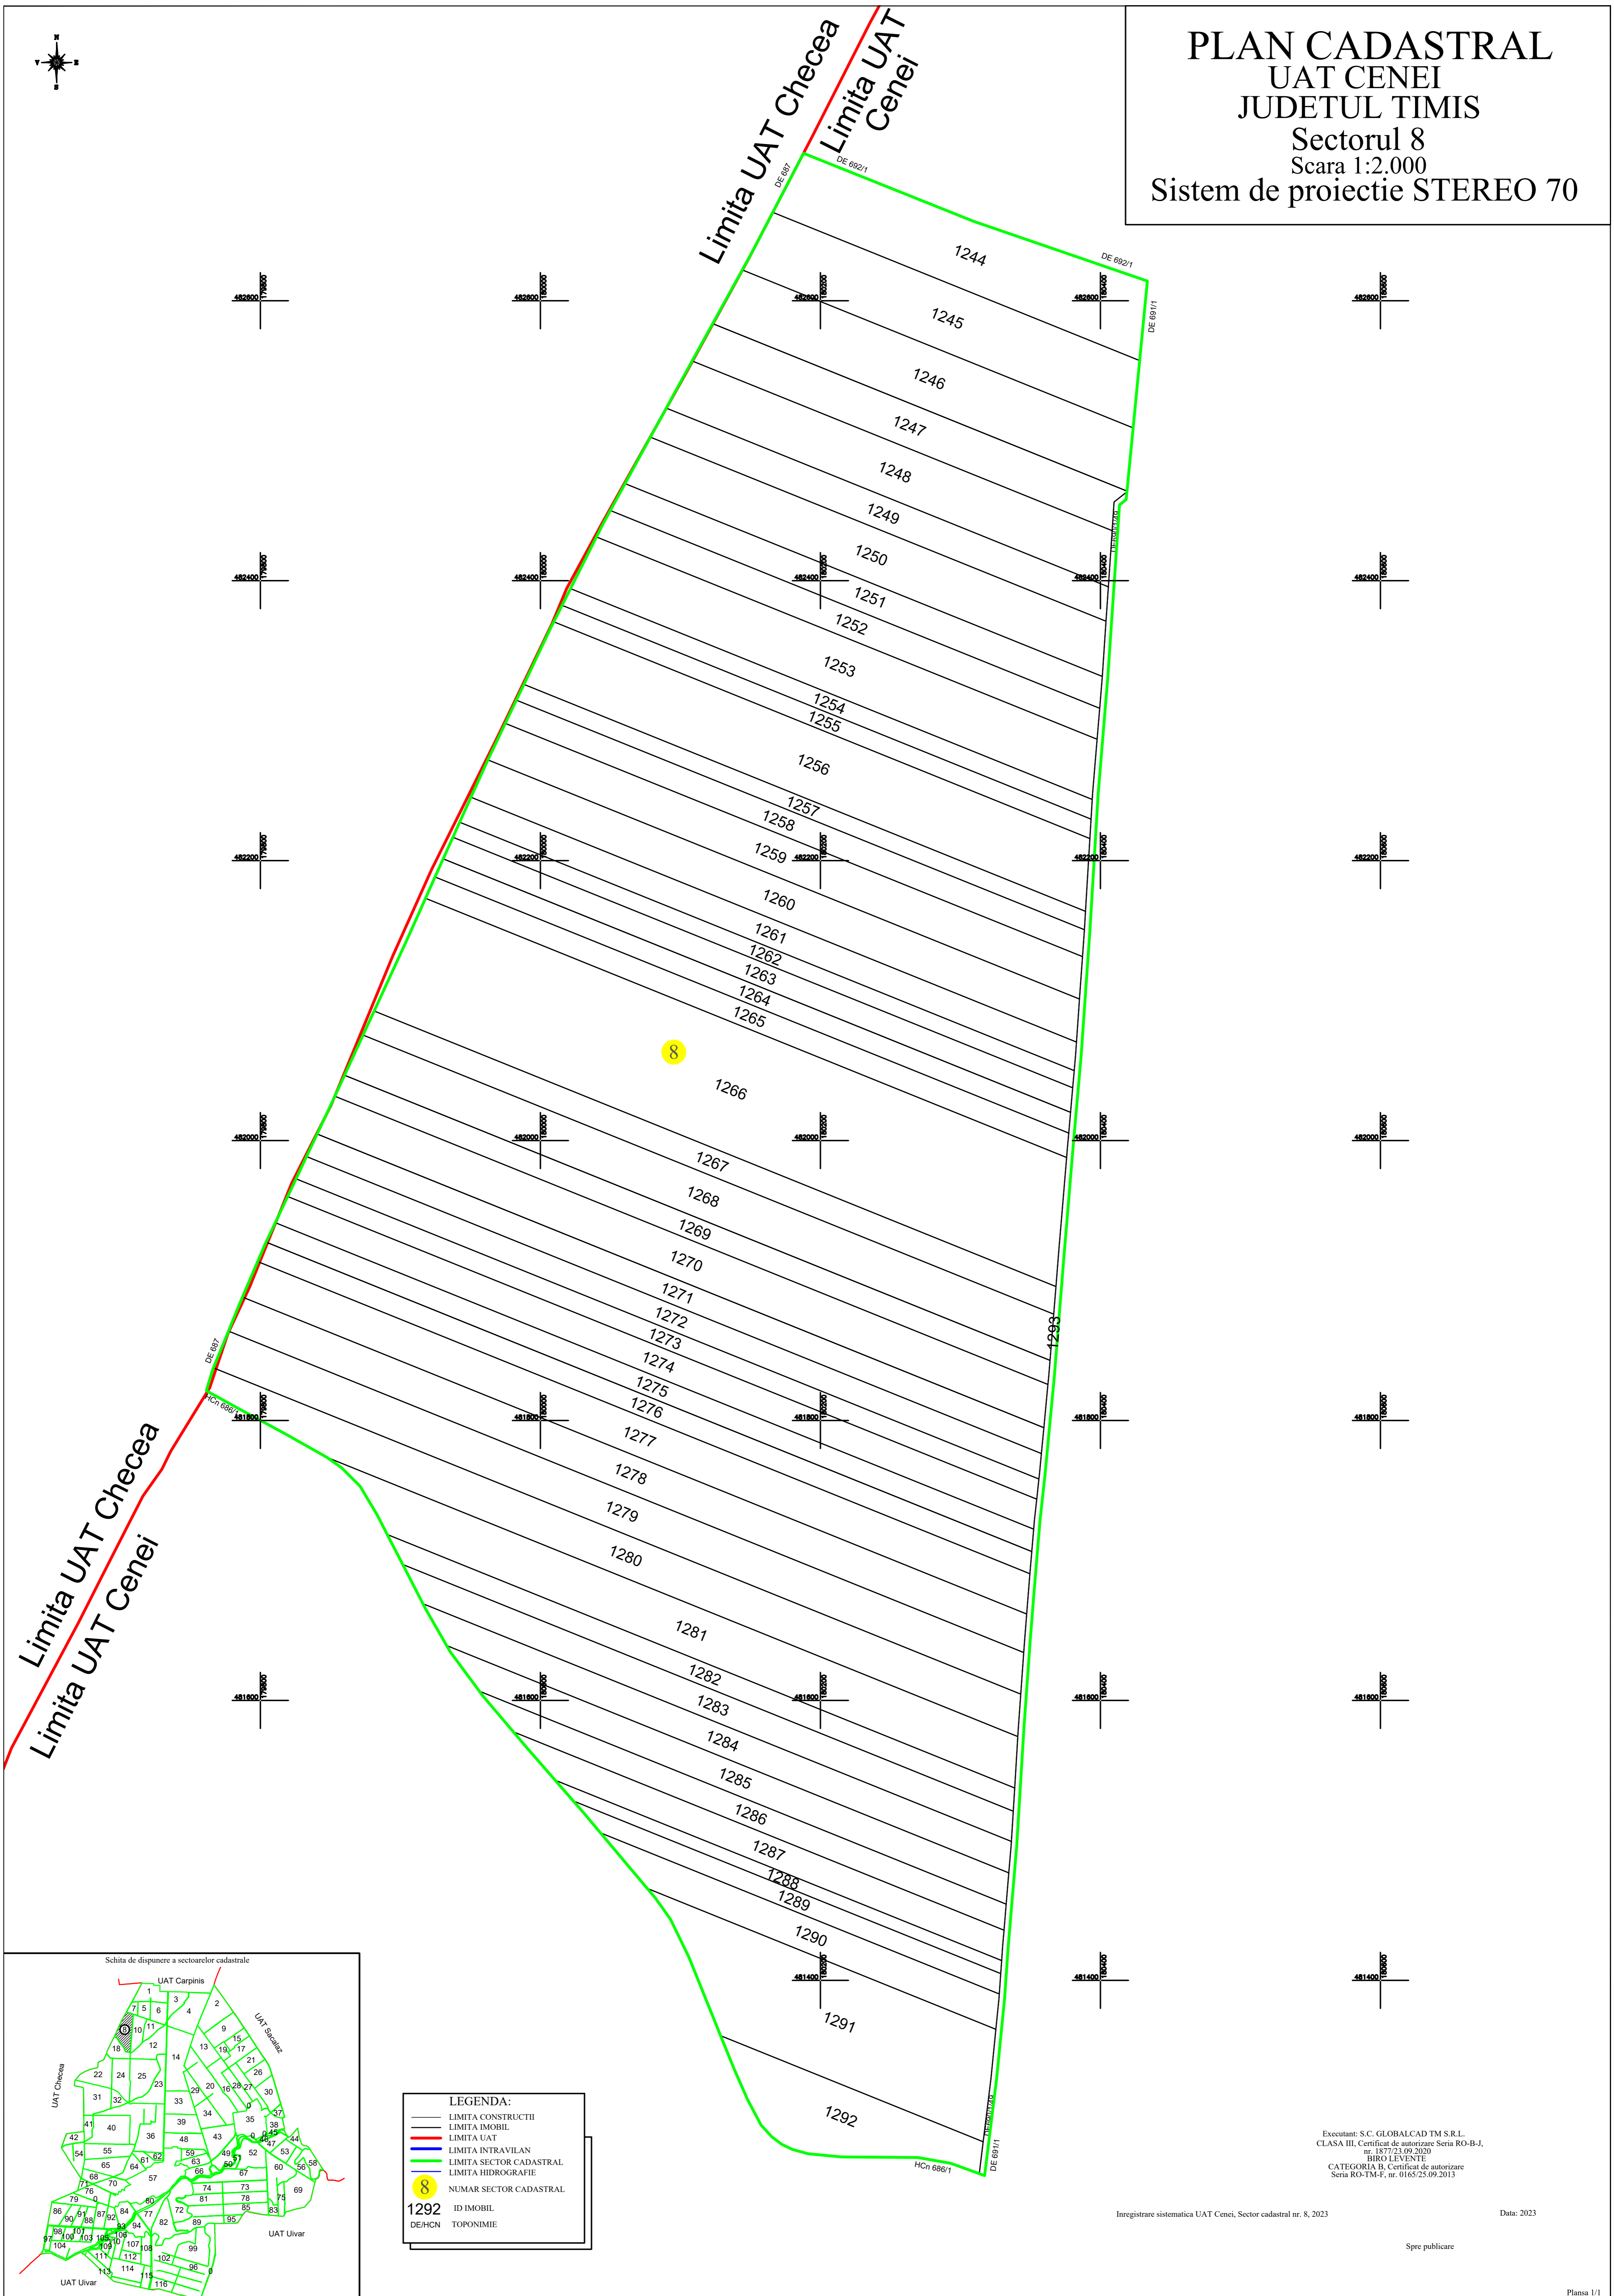

PLAN CADASTRAL
UAT CENEI
JUDETUL TIMIS
Sectorul 8
Scara 1:2.000
Sistem de proiectie STEREO 70

Limita UAT Checea
Limita UAT Cenei

Limita UAT Checea
Limita UAT Cenei