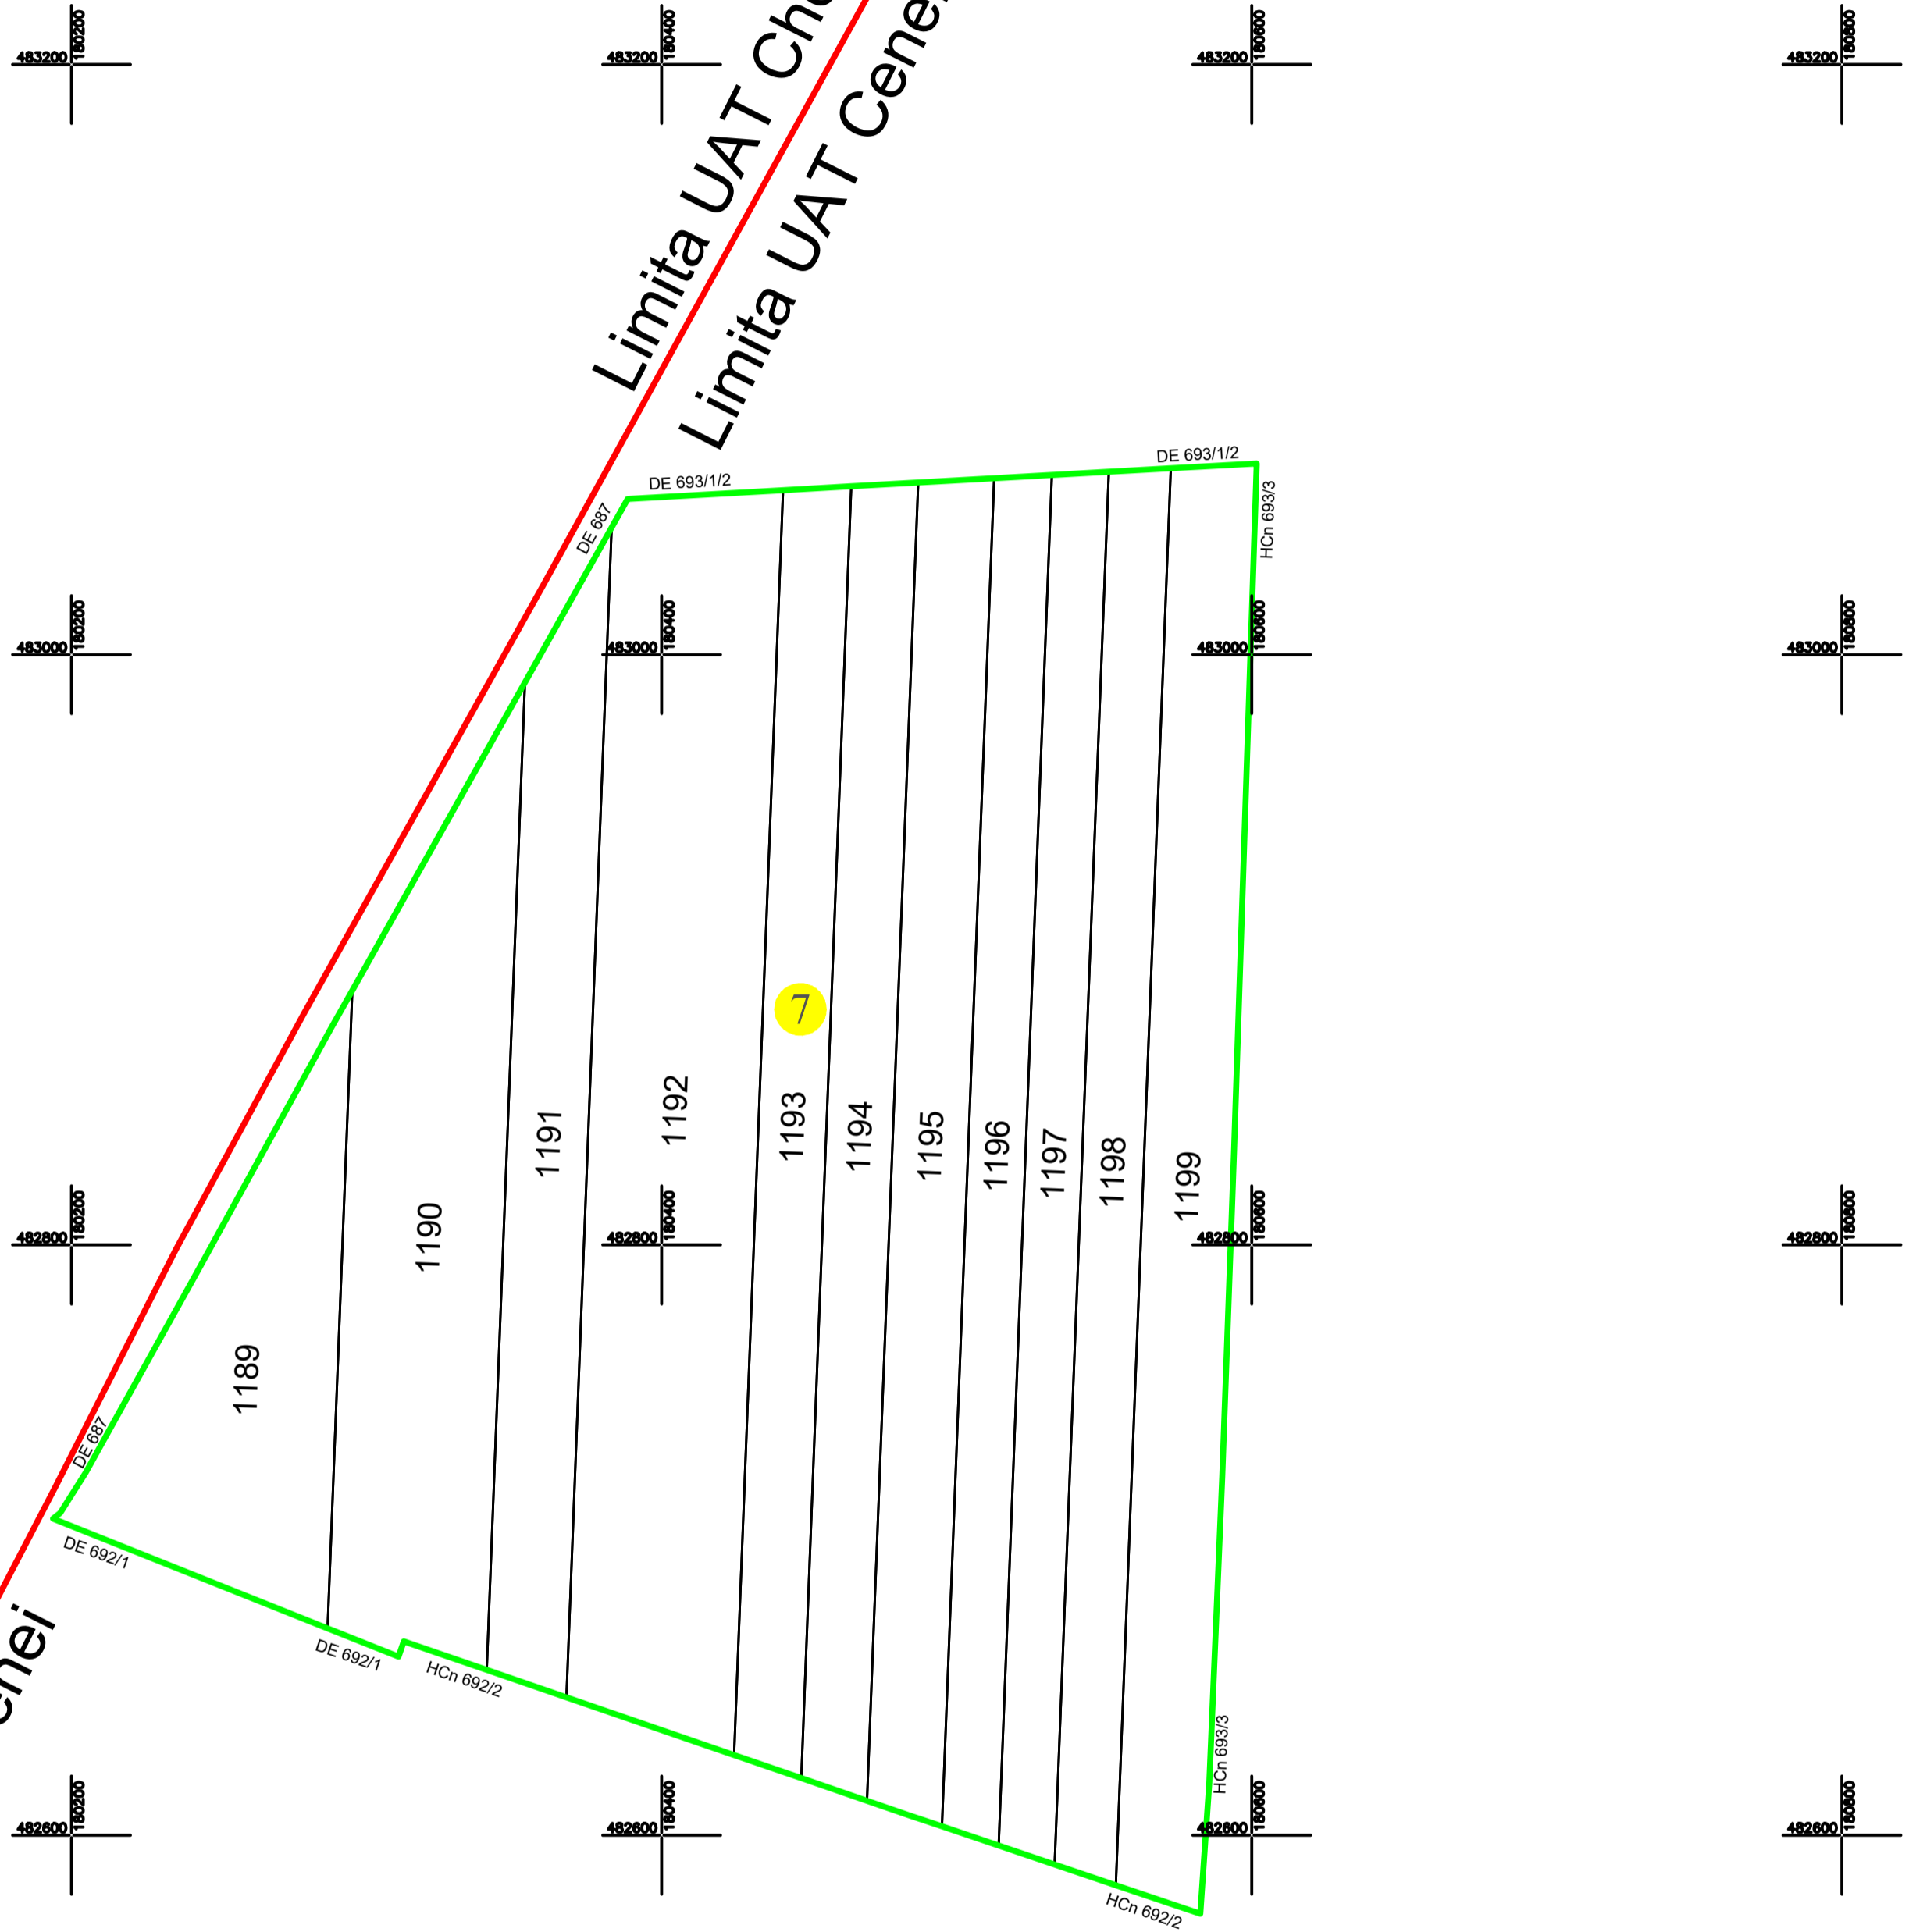

PLAN CADASTRAL

UAT CENEI

JUDETUL TIMIS

Sectorul 7
Scara 1:2.000
Sistem de proiectie STEREO 70

Limita UAT Checea
Limita UAT Cenei

Limita UAT Checea
Limita UAT Cenei

Schita de dispunere a sectoarelor cadastrale

LEGENDA:

- LIMITA CONSTRUCTII
- LIMITA IMOBIL
- LIMITA UAT
- LIMITA INTRAVILAN
- LIMITA SECTOR CADASTRAL
- LIMITA HIDROGRAFIE
- 7 NUMAR SECTOR CADASTRAL
- 1189 ID IMOBIL
- DE/HCN TOPONIMIE

Executant: S.C. GLOBALCAD TM S.R.L.
CLASA III, Certificat de autorizare Seria RO-B-J,
nr. 1877/23.09.2020
BIRO LEVENTE
CATEGORIA B, Certificat de autorizare
Seria RO-TM-F, nr. 0165/25.09.2013