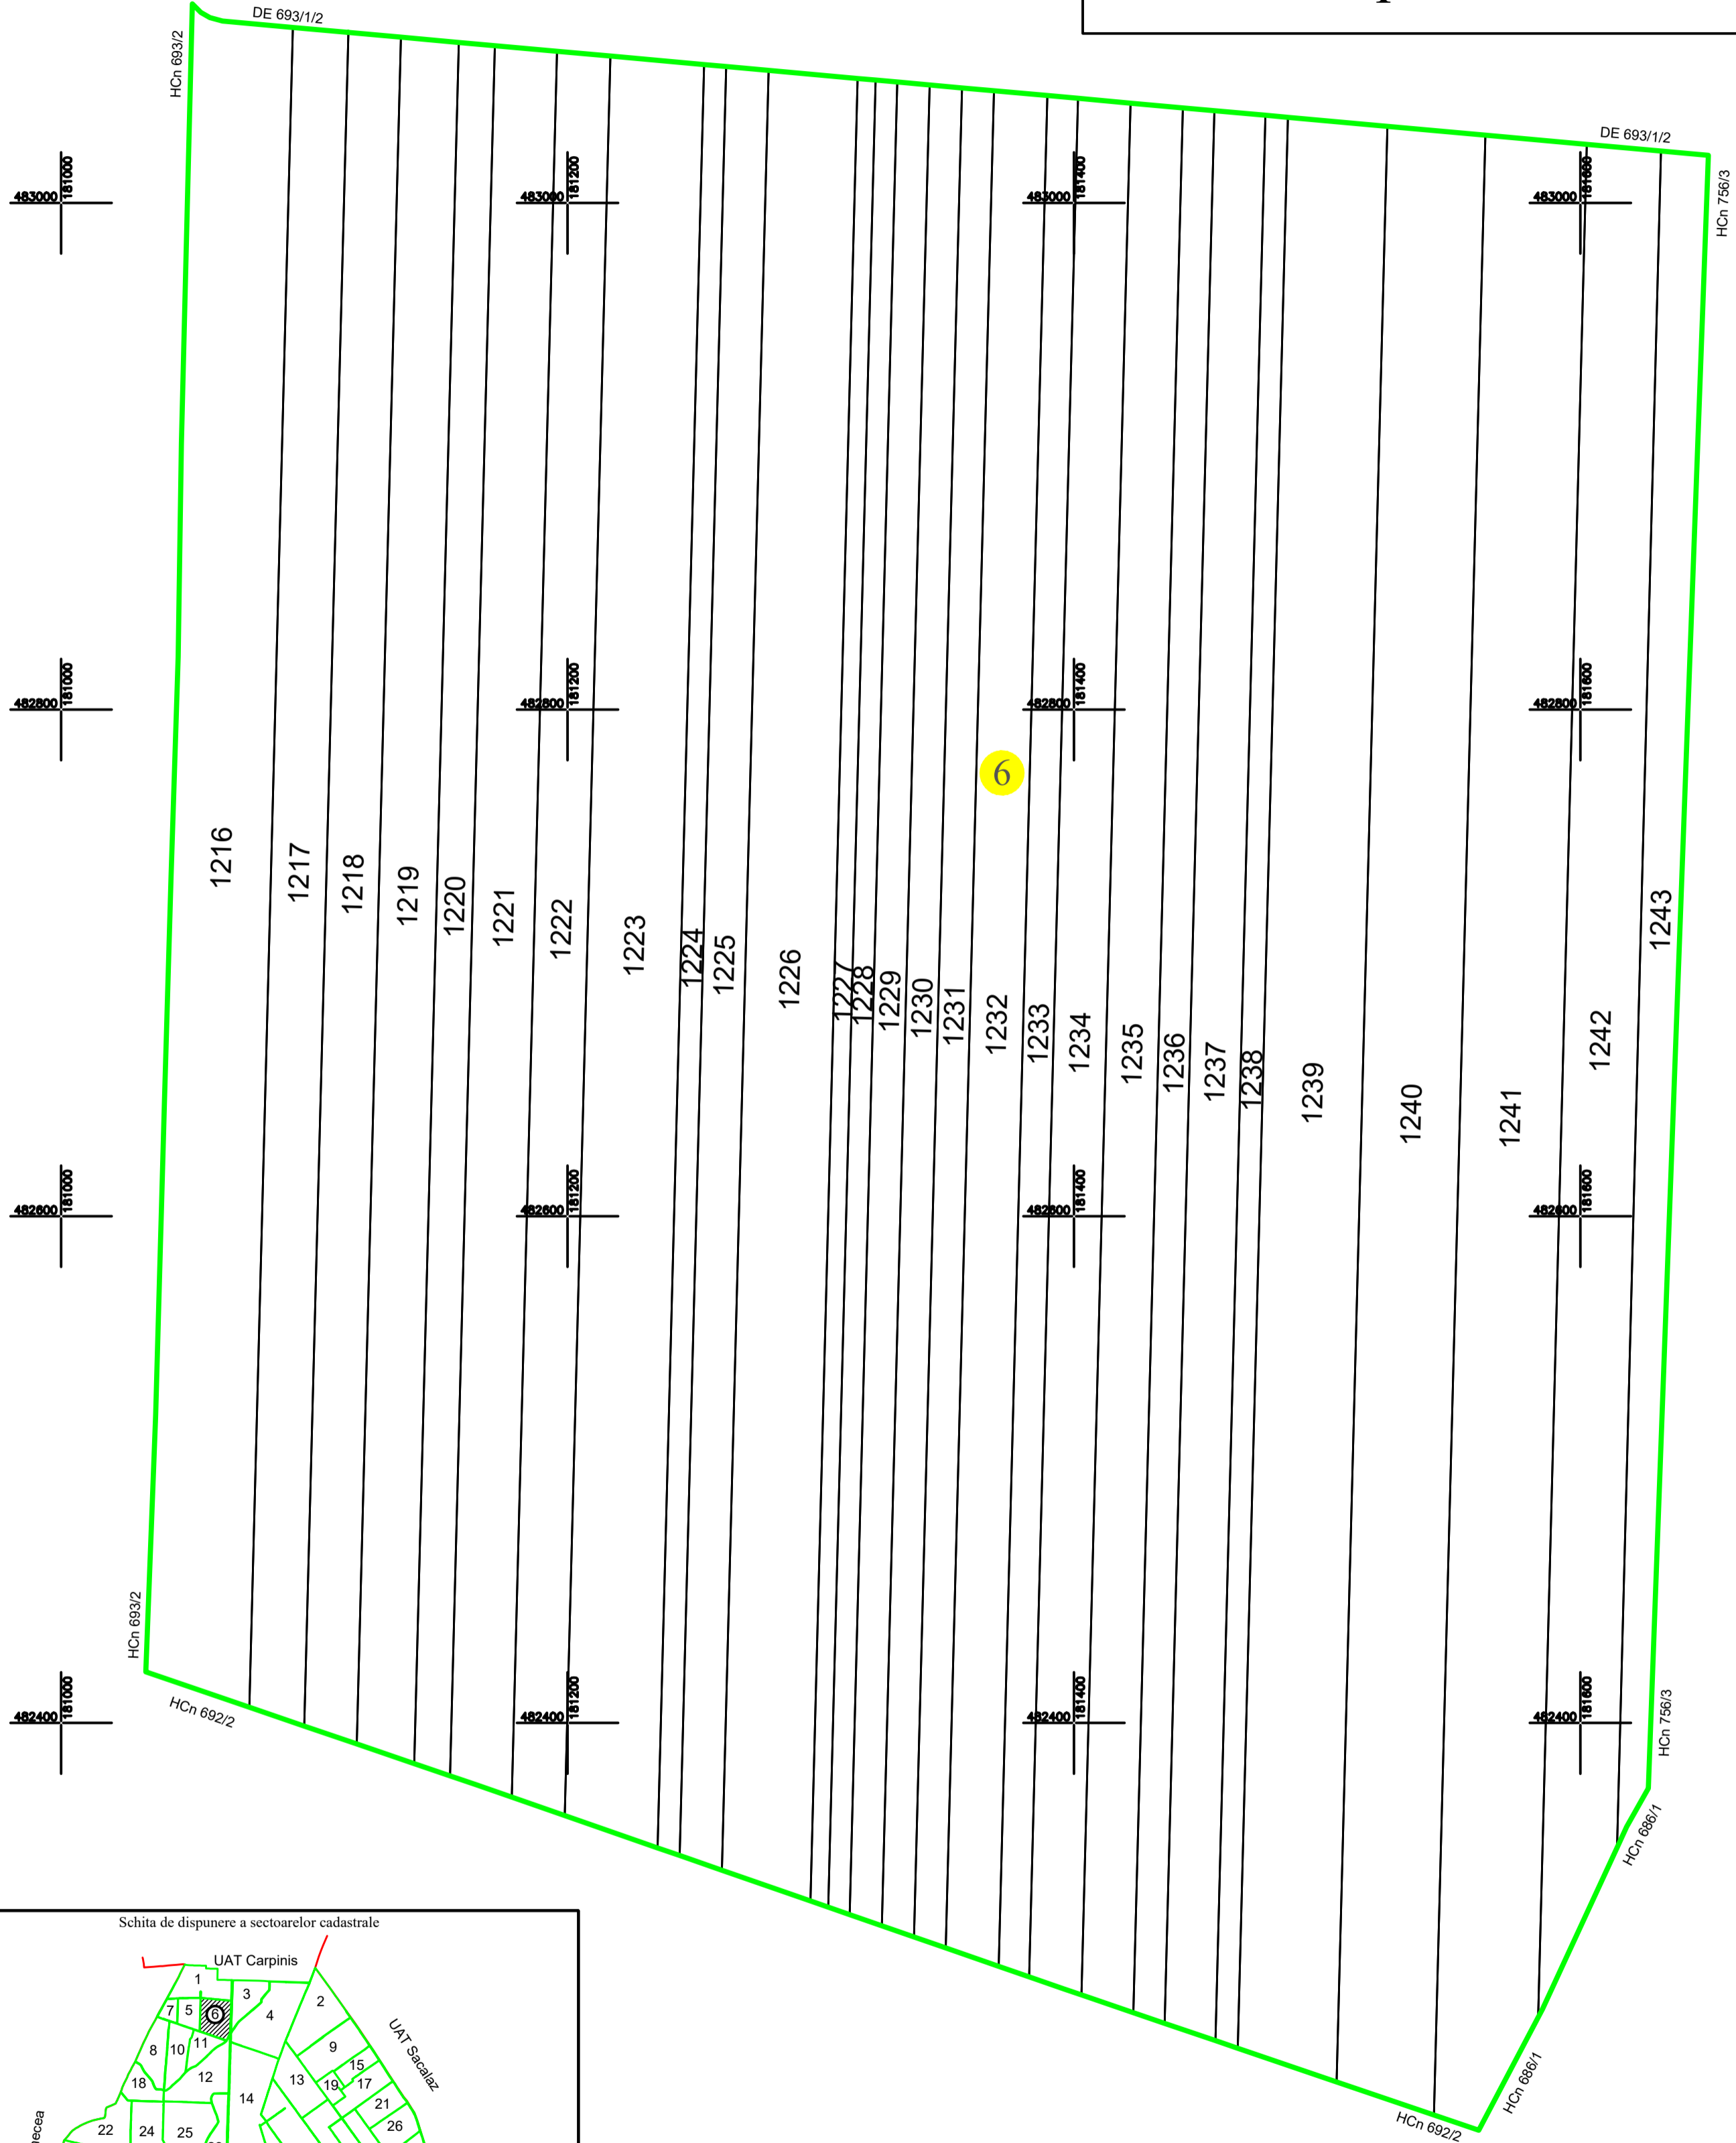

PLAN CADASTRAL

UAT CENEI

JUDETUL TIMIS

Sectorul 6

Scara 1:2.000

Sistem de proiectie STEREO 70

Schita de dispunere a sectoarelor cadastrale

LEGENDA:

- LIMITA CONSTRUCTII
- LIMITA IMOBIL
- LIMITA UAT
- LIMITA INTRAVILAN
- LIMITA SECTOR CADASTRAL
- LIMITA HIDROGRAFIE
- 6 NUMAR SECTOR CADASTRAL
- 1216 ID IMOBIL
- DE/HCN TOPONIMIE

Executant: S.C. GLOBALCAD TM S.R.L.
 CLASA III, Certificat de autorizare Seria RO-B-J,
 nr. 1877/23.09.2020
 BIRO LEVENTE
 CATEGORIA B, Certificat de autorizare
 Seria RO-TM-F, nr. 0165/25.09.2013