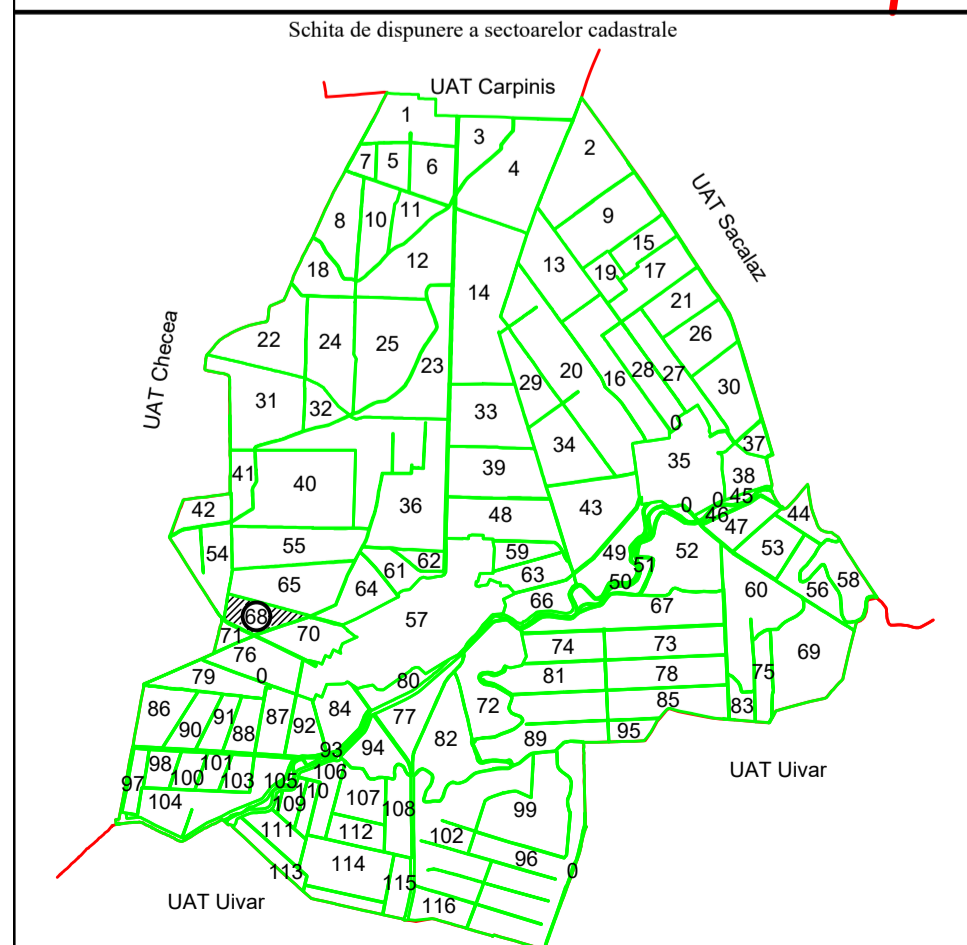

Data: 2023

Spre publicare