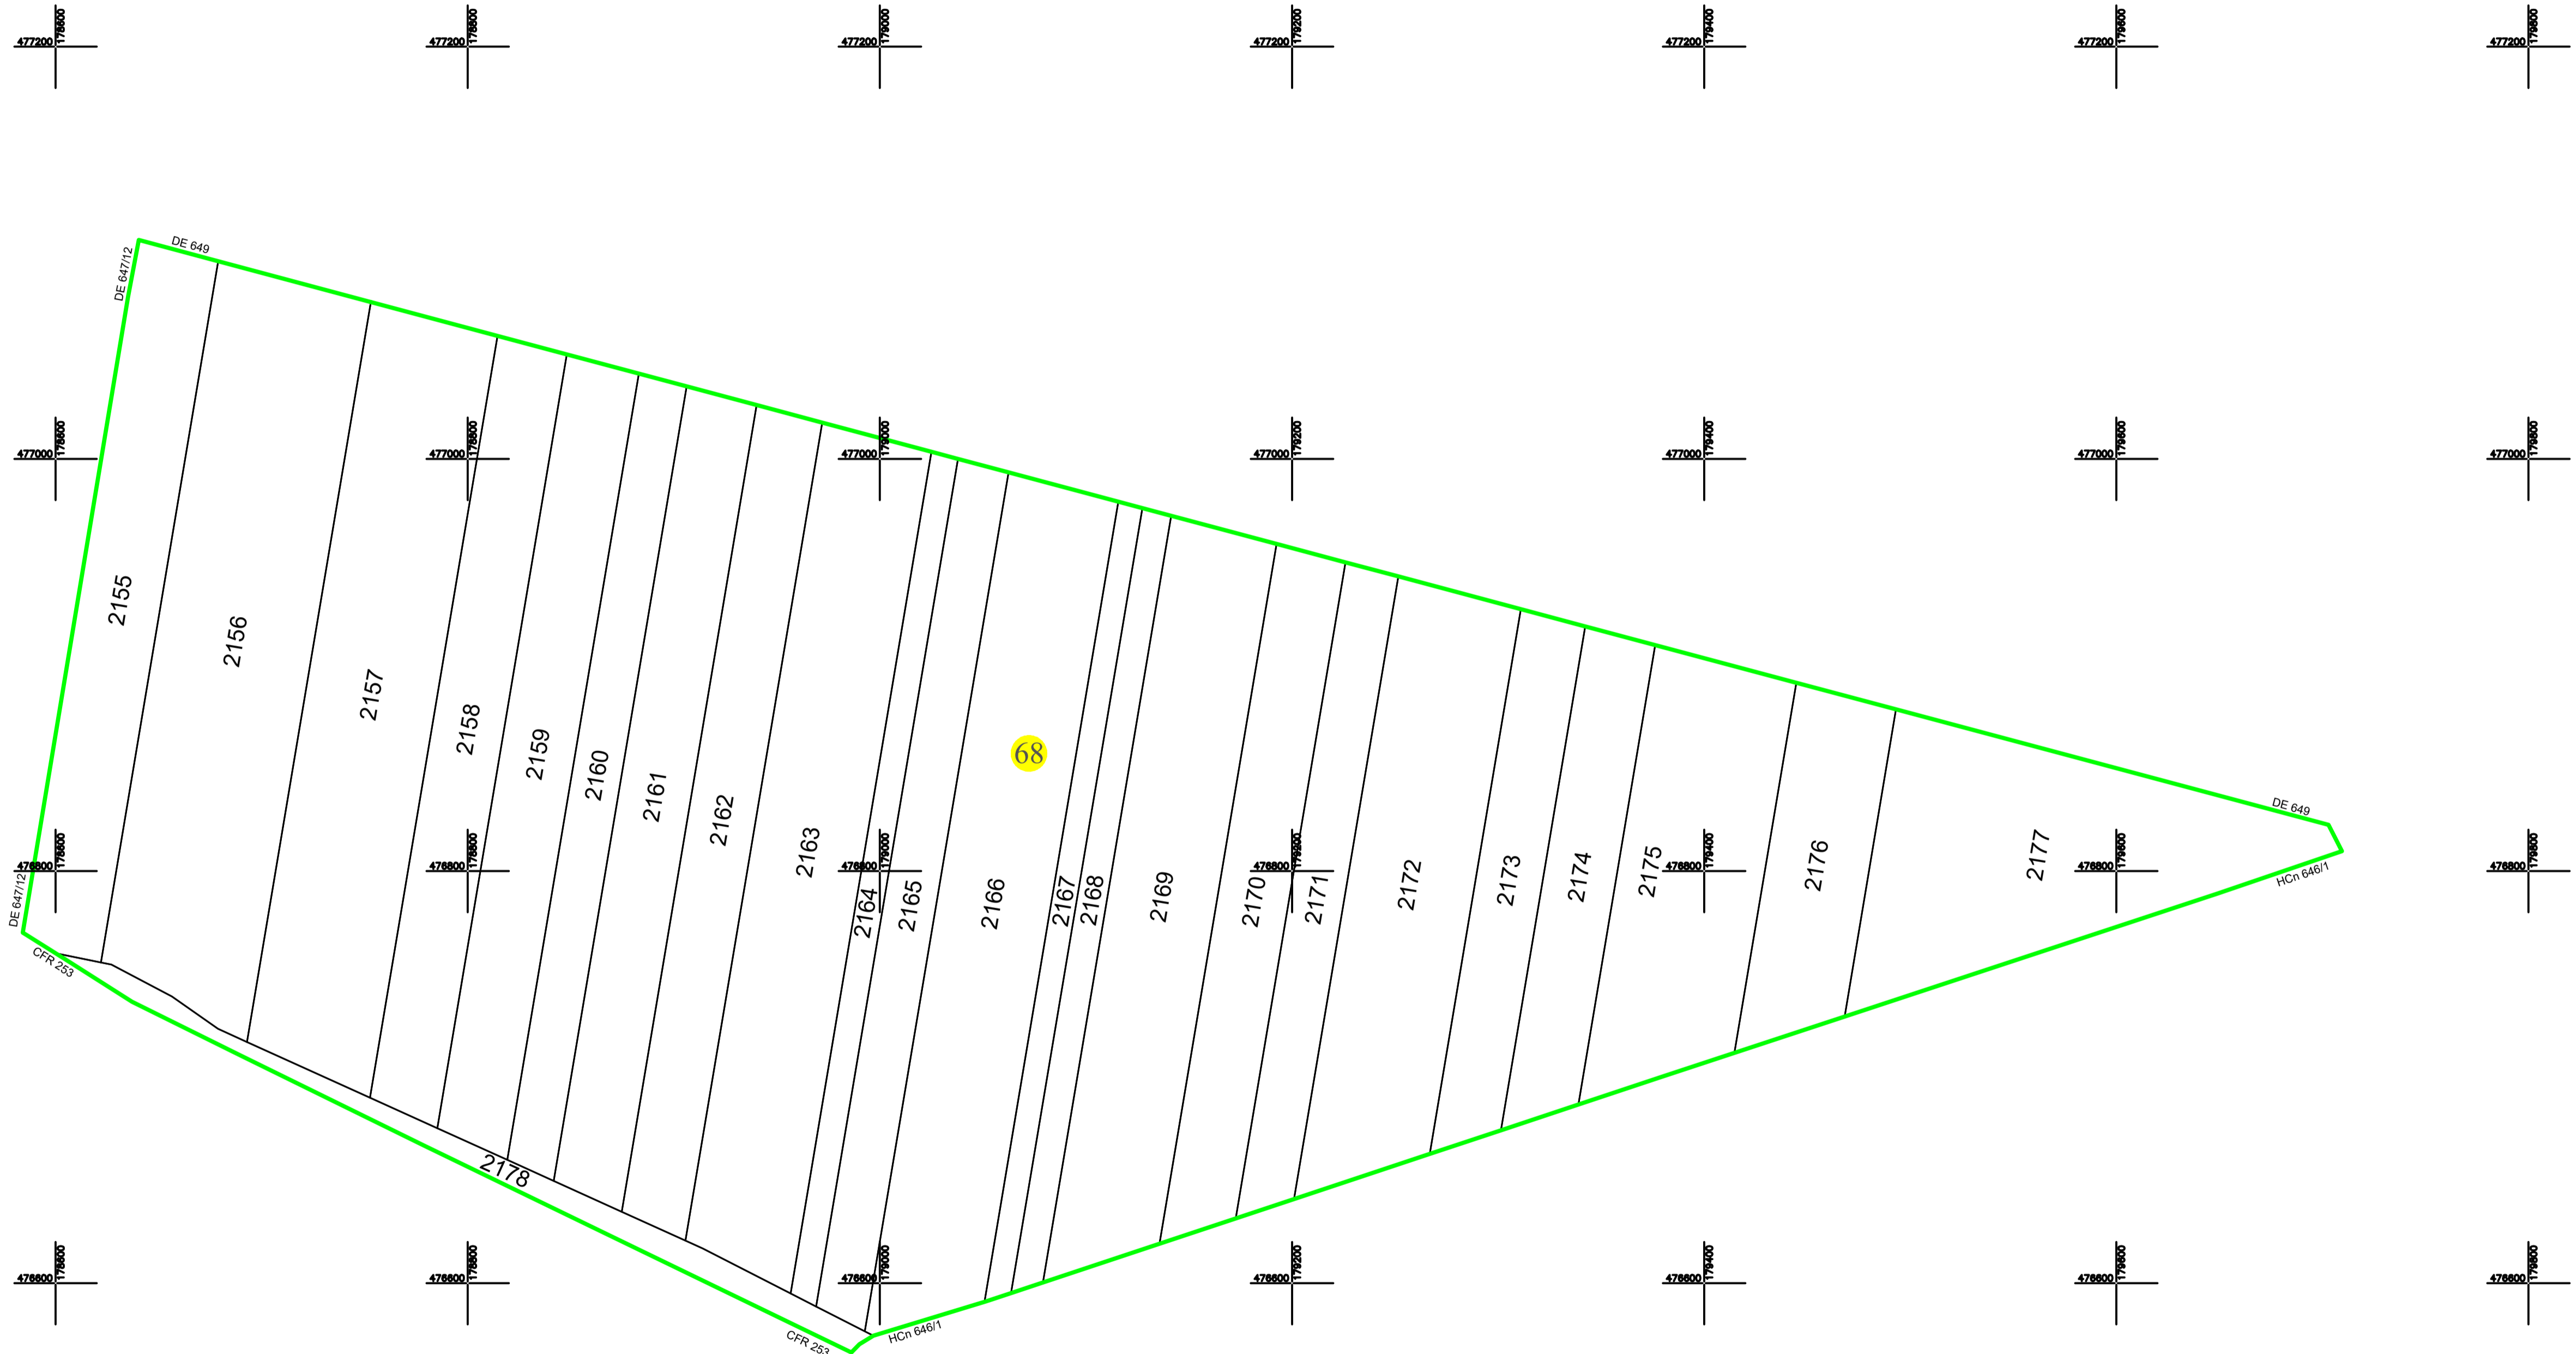

PLAN CADASTRAL
UAT CENEI
JUDETUL TIMIS
Sectorul 68
Scara 1:2.000
Sistem de proiectie STEREO 70

Limita UAT Cenei
Limita UAT Checea

LEGENDA:

	LIMITA CONSTRUCTII
	LIMITA IMOBIL
	LIMITA UAT
	LIMITA INTRAVILAN
	LIMITA SECTOR CADASTRAL
	LIMITA HIDROGRAFIE
	NUMAR SECTOR CADASTRAL
	ID IMOBIL
	DE/HCN
	TOPONIMIE