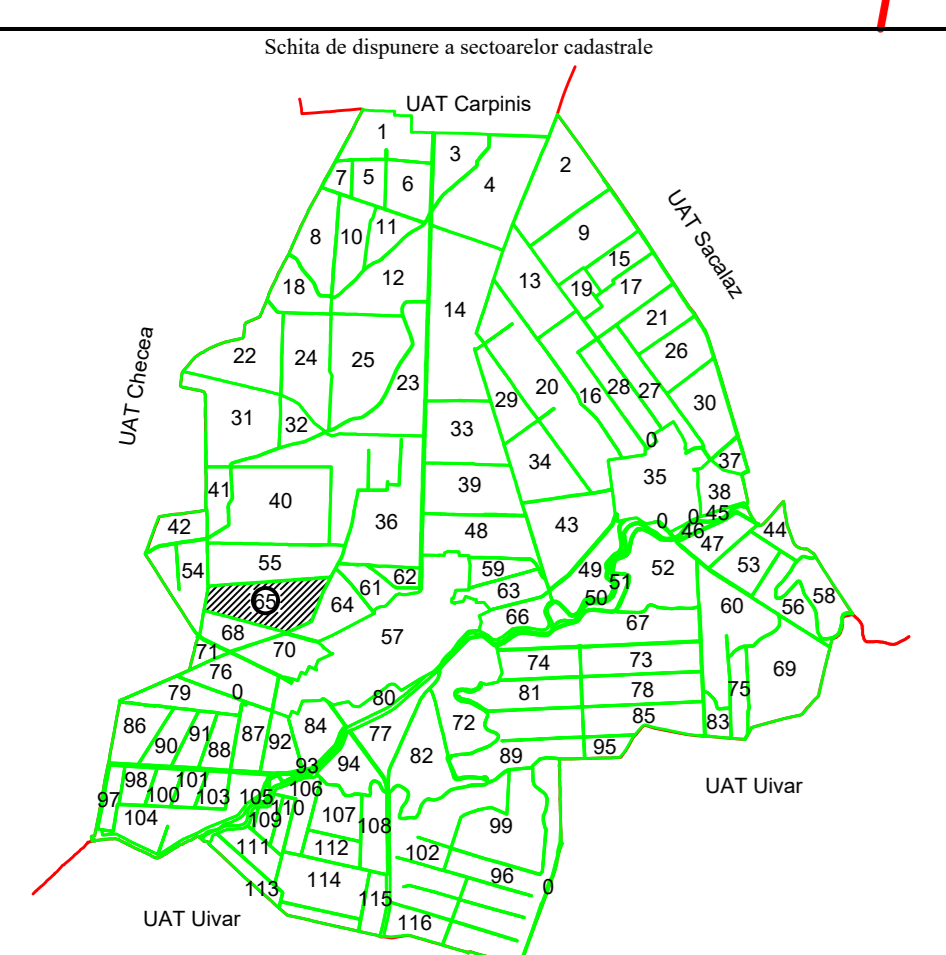

LEGENDA:

	LIMITA CONSTRUCTII
	LIMITA IMOBIL
	LIMITA UAT
	LIMITA INTRAVILAN
	LIMITA SECTOR CADASTRAL
	LIMITA HIDROGRAFIE
	NUMAR SECTOR CADASTRAL
	2111 ID IMOBIL
	DEICHN TOPONIMIE

Data: 2023

Spse publicare