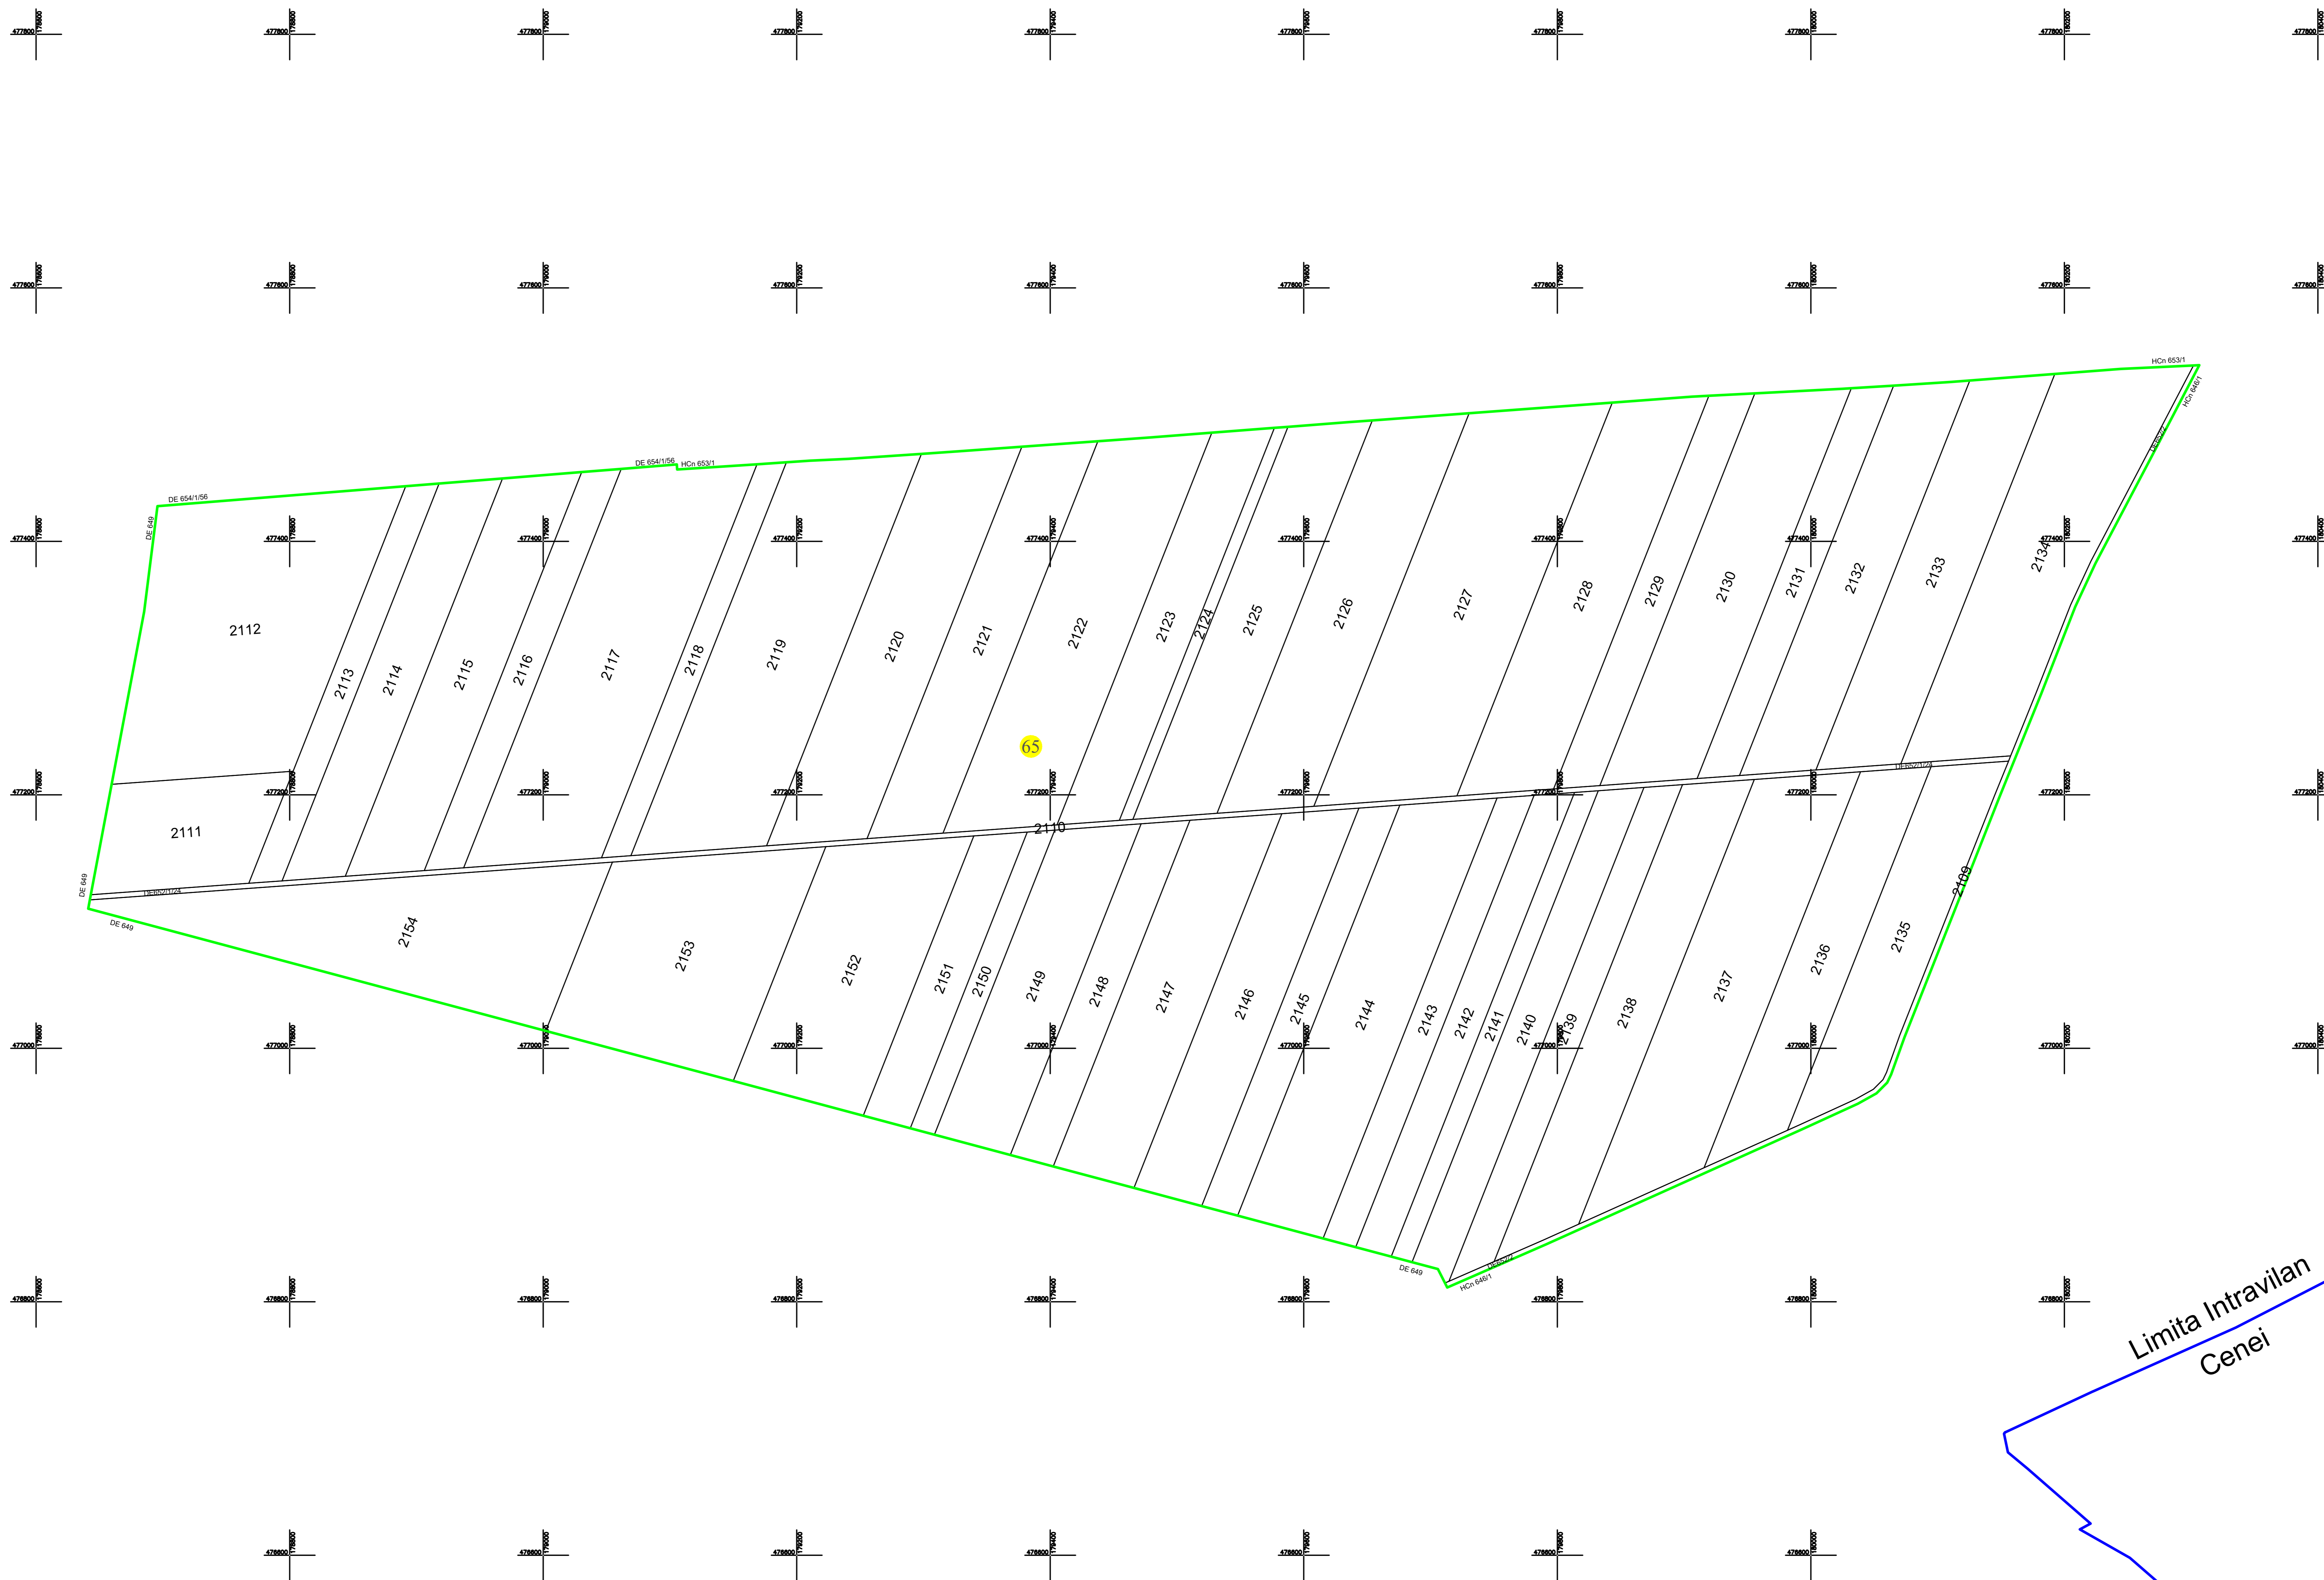

PLAN CADASTRAL
UAT CENEI
JUDETUL TIMIS
Sectorul 65
Scara 1:2.000
Sistem de proiectie STEREO 70

Limita UAT Cenei
Limita UAT Checea

Limita Intravilan
Cenei