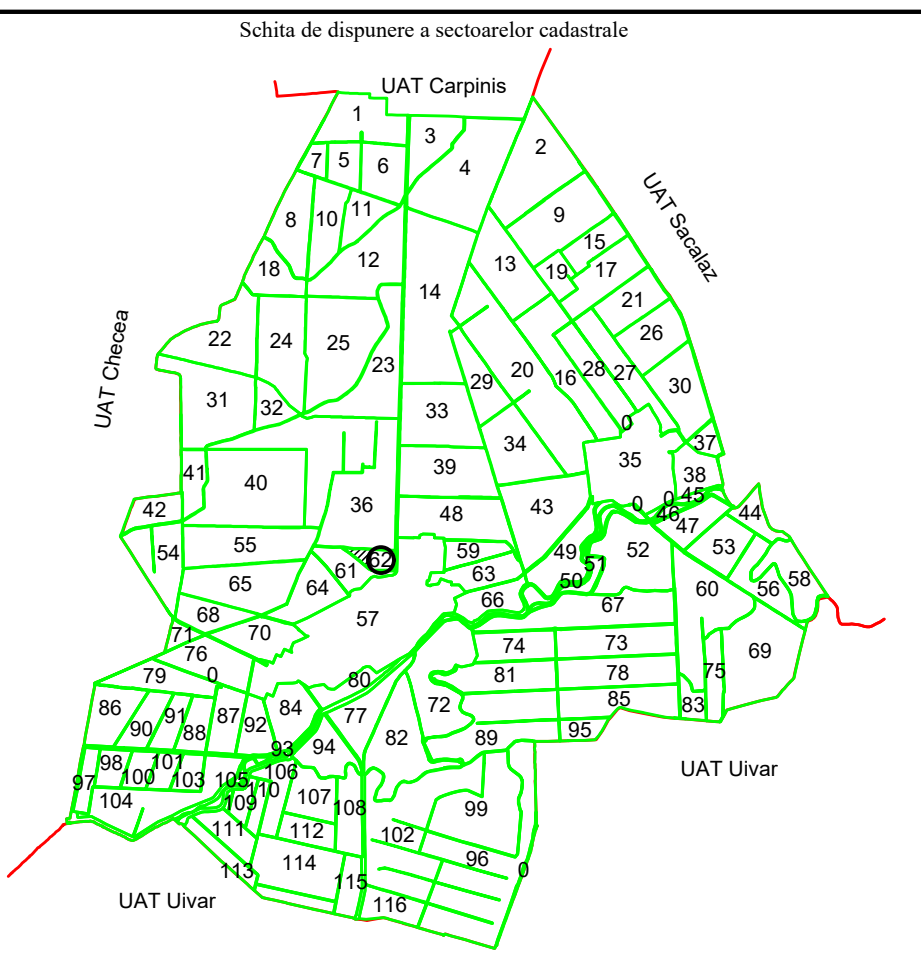

**PLAN CADASTRAL**  
**UAT CENEI**  
**JUDETUL TIMIS**  
 Sectorul 62  
 Scara 1:2.000  
 Sistem de proiectie STEREO 70

Limita Intravilan Cenei

Limita Intravilan  
 Cenei

**LEGENDA:**

- LIMITA CONSTRUCTII
- LIMITA IMOBIL
- LIMITA UAT
- LIMITA INTRAVILAN
- LIMITA SECTOR CADASTRAL
- LIMITA HIDROGRAFIE
- 62 NUMAR SECTOR CADASTRAL
- 2036 ID IMOBIL
- DE/HCN TOPONIMIE