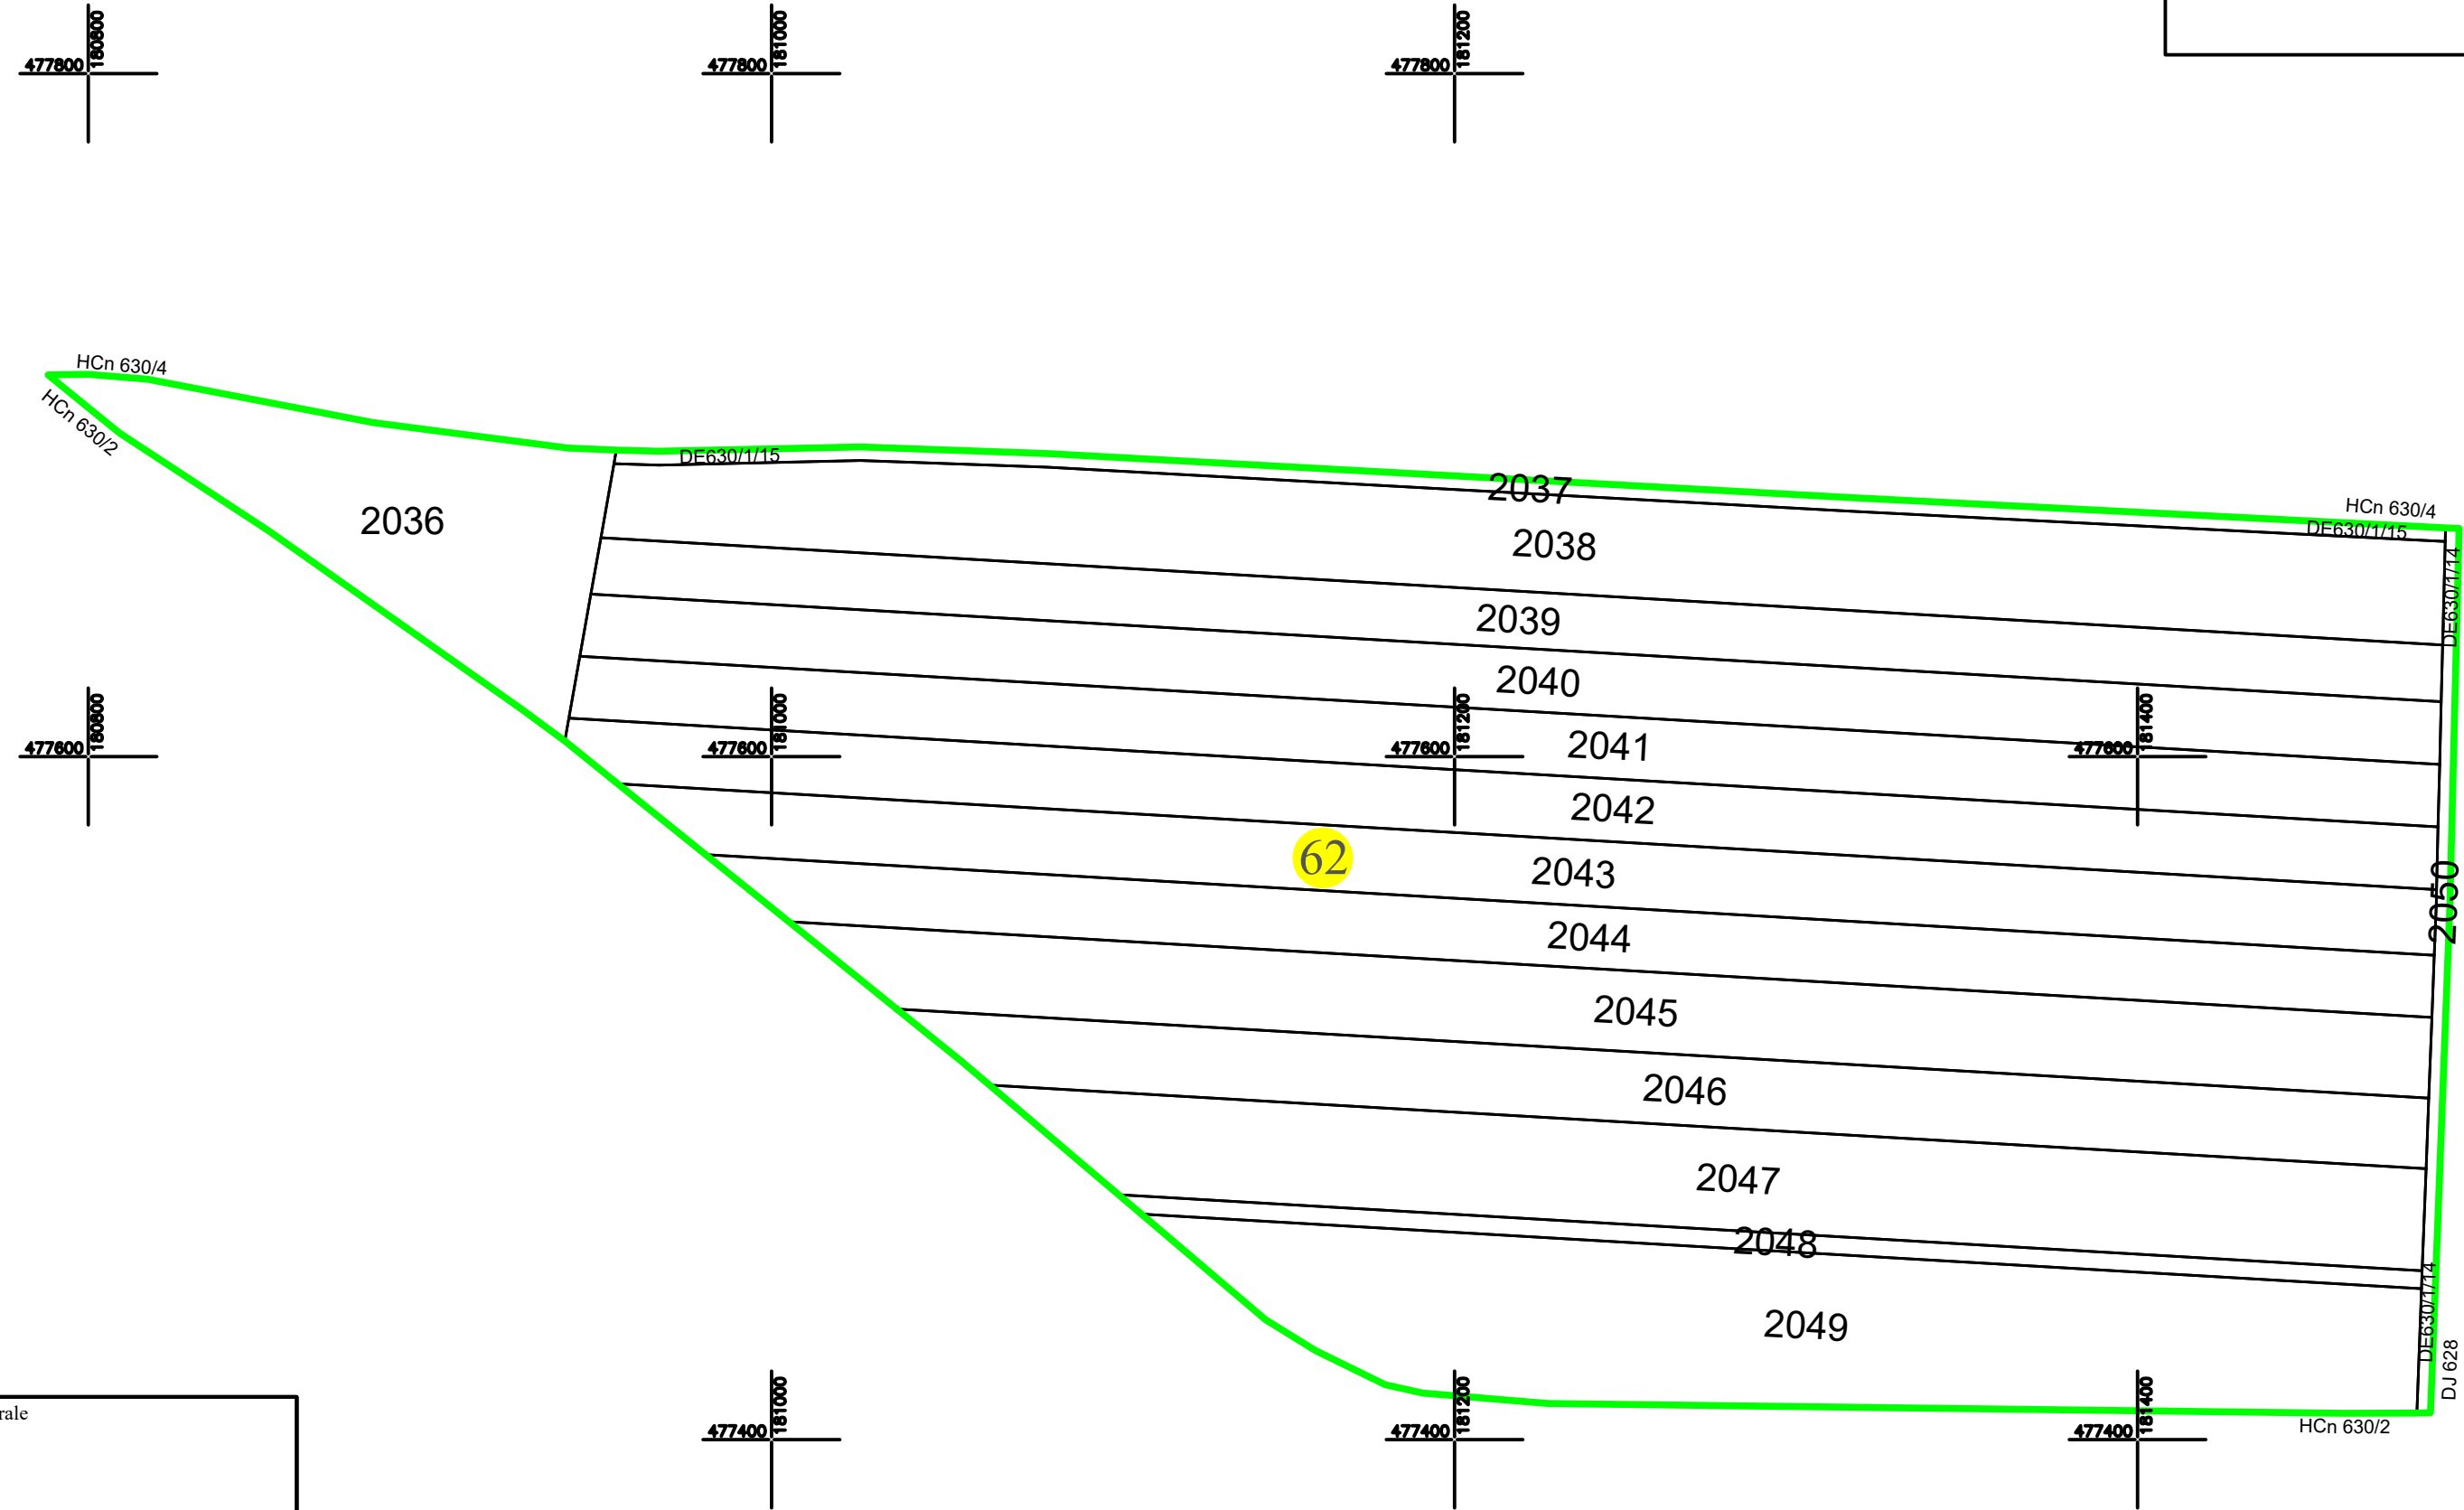

**PLAN CADASTRAL**  
**UAT CENEI**  
**JUDETUL TIMIS**  
 Sectorul 62  
 Scara 1:2.000  
 Sistem de proiectie STEREO 70

Limita Intravilan Cenei

Limita Intravilan  
 Cenei

**LEGENDA:**

- LIMITA CONSTRUCTII
- LIMITA IMOBIL
- LIMITA UAT
- LIMITA INTRAVILAN
- LIMITA SECTOR CADASTRAL
- LIMITA HIDROGRAFIE
- 62 NUMAR SECTOR CADASTRAL
- 2036 ID IMOBIL
- DE/HCN TOPONIMIE

Executant: S.C. GLOBALCAD TM S.R.L.  
 CLASA III, Certificat de autorizare Seria RO-B-J,  
 nr. 1877/23.09.2020  
 BIRO LEVENTE  
 CATEGORIA B, Certificat de autorizare  
 Seria RO-TM-F, nr. 0165/25.09.2013