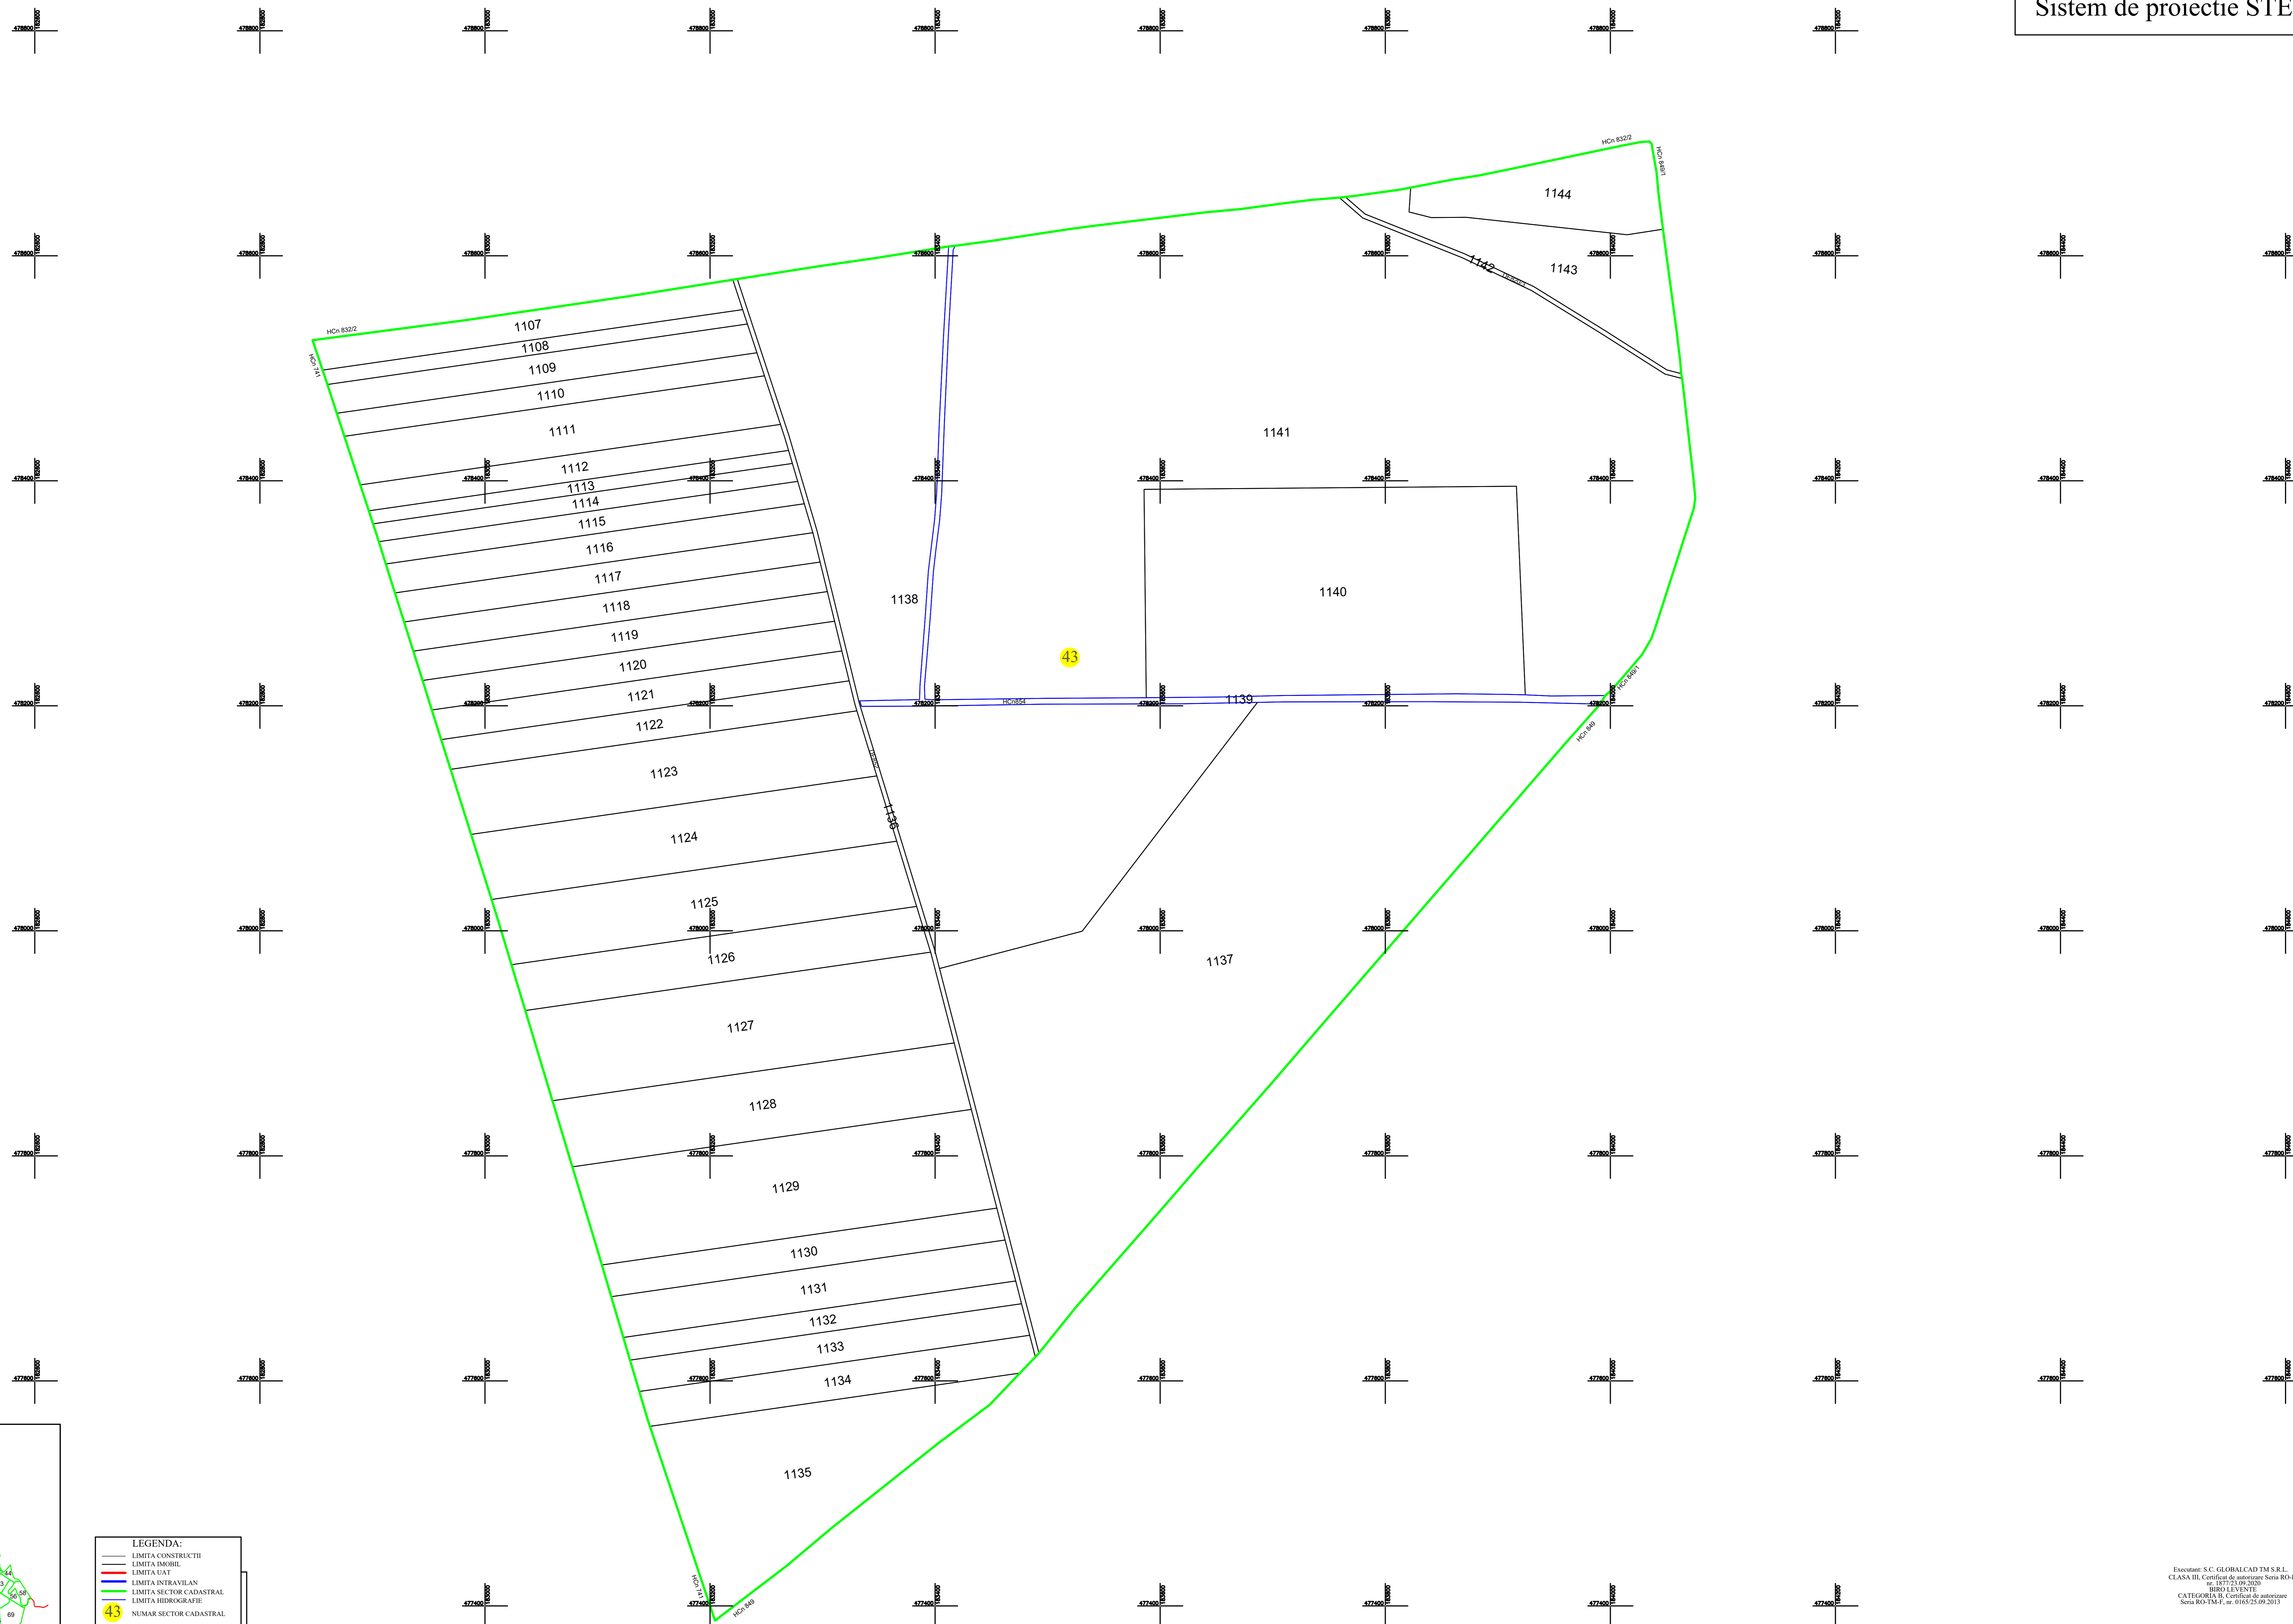

PLAN CADASTRAL
UAT CENEI
JUDETUL TIMIS
Sectorul 43
Scara 1:2.000
Sistem de proiectie STEREO 70

LEGENDA:

—	LIMITA CONSTRUCTII
—	LIMITA IMOBIL
—	LIMITA UAT
—	LIMITA INTERVILAN
—	LIMITA SECTOR CADASTRAL
—	LIMITA HIDROGRAFIE
—	NUMAR SECTOR CADASTRAL
1135	ID IMOBIL
43	DEICHN TOPONIMIE