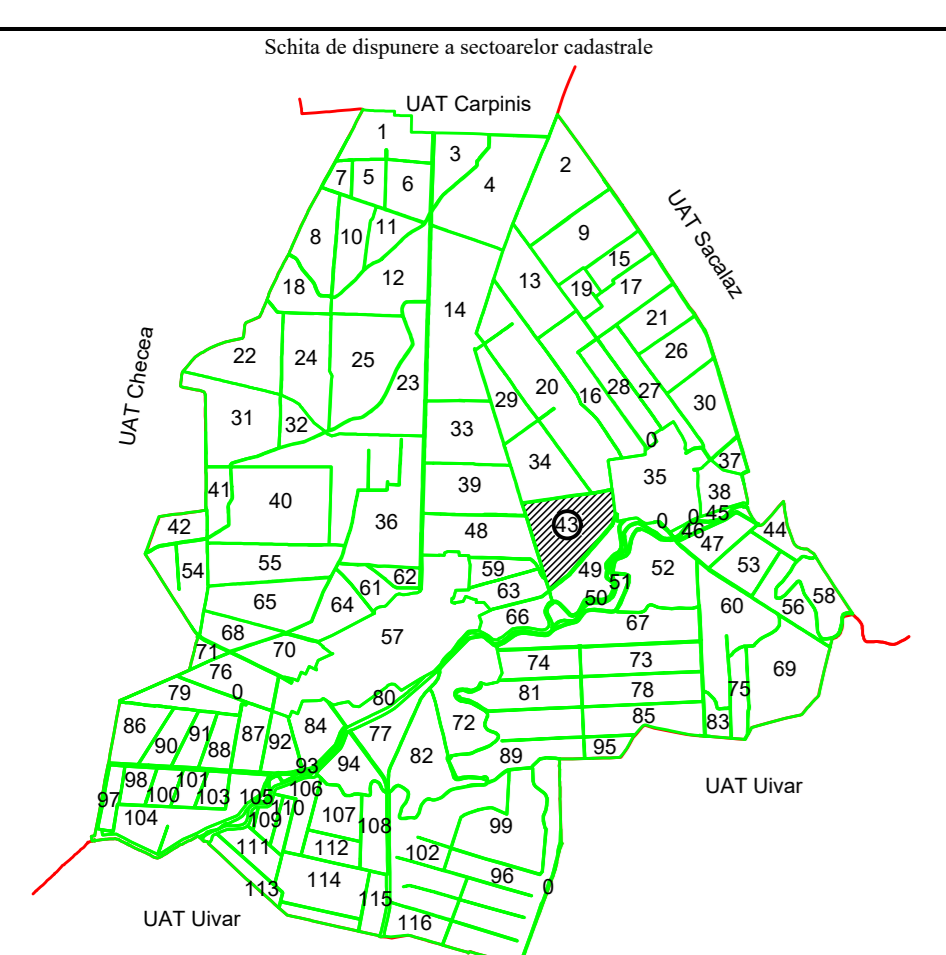

PLAN CADASTRAL
UAT CENEI
JUDETUL TIMIS
Sectorul 43
Scara 1:2.000
Sistem de proiectie STEREO 70

LEGENDA:

—	LIMITA CONSTRUCTII
—	LIMITA IMOBIL
—	LIMITA UAT
—	LIMITA INTERVILAN
—	LIMITA SECTOR CADASTRAL
—	LIMITA HIDROGRAFIE
—	NUMAR SECTOR CADASTRAL
1135	ID IMOBIL
43	DEICHN TOPONIMIE