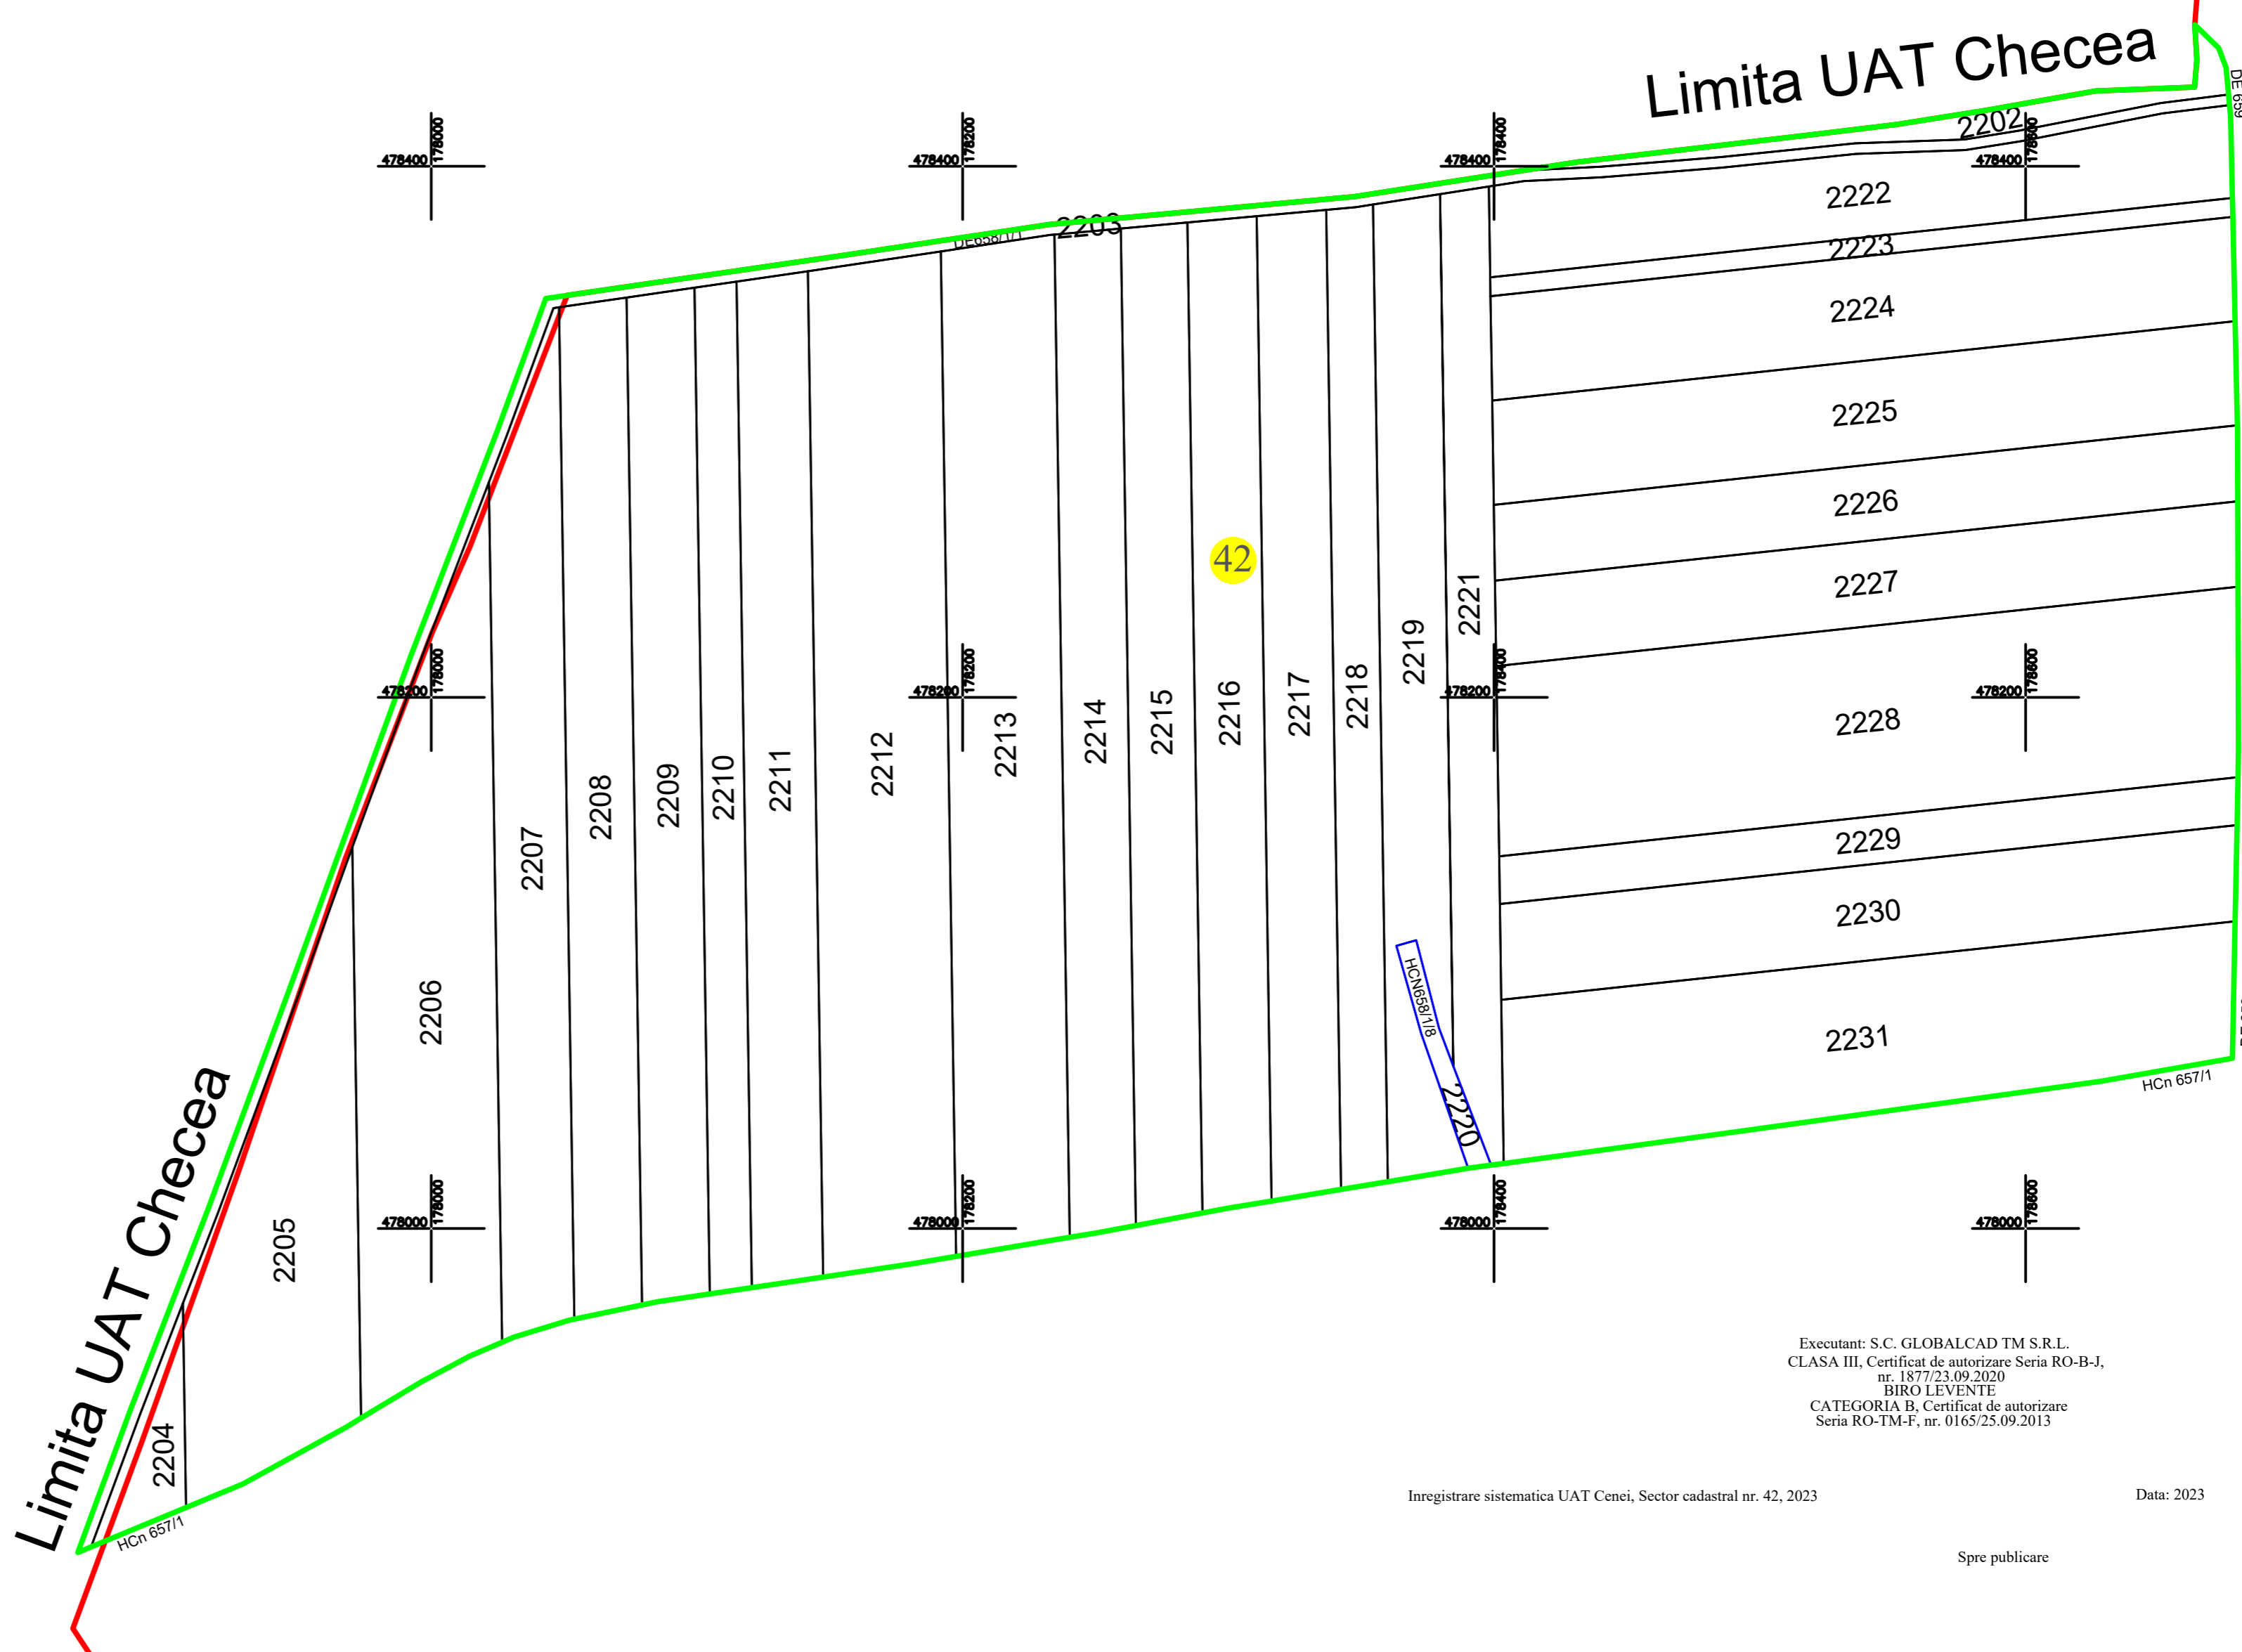

PLAN CADASTRAL
UAT CENEI
JUDETUL TIMIS
 Sectorul 42
 Scara 1:2.000
 Sistem de proiectie STEREO 70

LEGENDA:

- LIMITA CONSTRUCTII
- LIMITA IMOBIL
- LIMITA UAT
- LIMITA INTRAVILAN
- LIMITA SECTOR CADASTRAL
- LIMITA HIDROGRAFIE
- 42 NUMAR SECTOR CADASTRAL
- 2204 ID IMOBIL
- DE/HCN TOPONIMIE

Executant: S.C. GLOBALCAD TM S.R.L.
 CLASA III, Certificat de autorizare Seria RO-B-J,
 nr. 1877/23.09.2020
 BIRO LEVENTE
 CATEGORIA B, Certificat de autorizare
 Seria RO-TM-F, nr. 0165/25.09.2013

Inregistrare sistematica UAT Cenei, Sector cadastral nr. 42, 2023