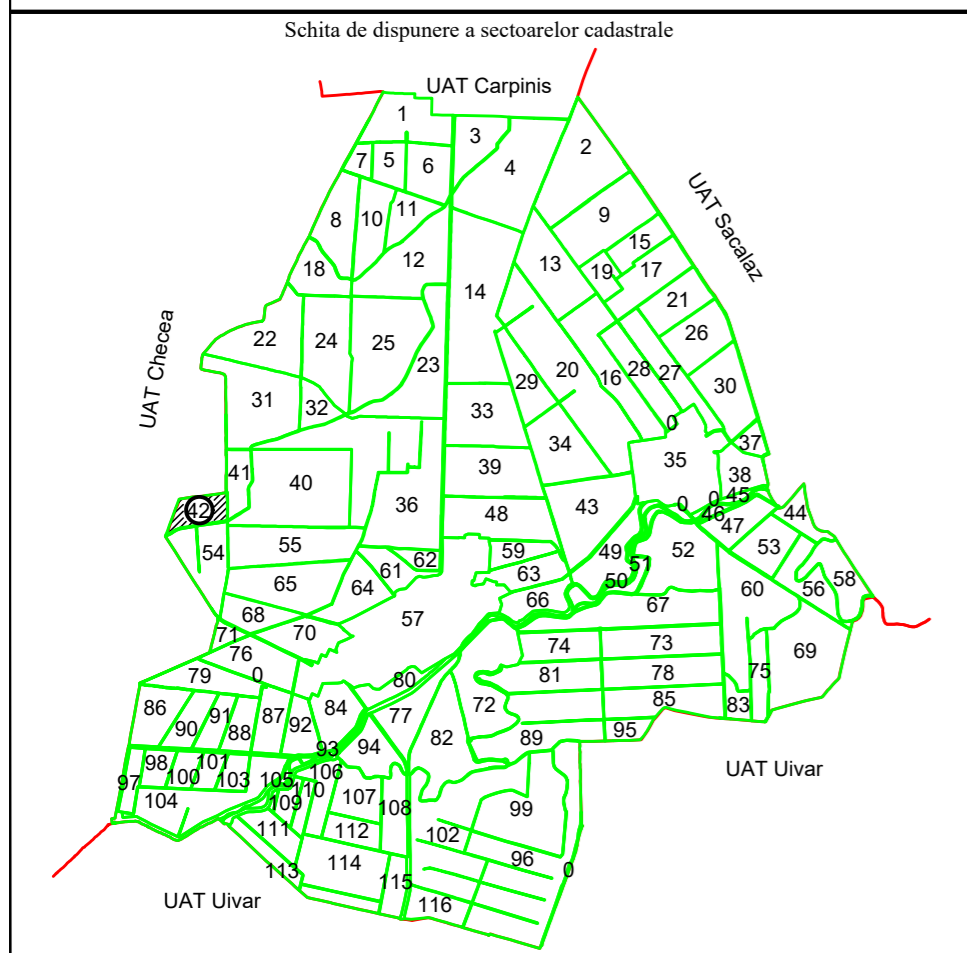

PLAN CADASTRAL
UAT CENEI
JUDETUL TIMIS
 Sectorul 42
 Scara 1:2.000
 Sistem de proiectie STEREO 70

LEGENDA:

- LIMITA CONSTRUCTII
- LIMITA IMOBIL
- LIMITA UAT
- LIMITA INTRAVILAN
- LIMITA SECTOR CADASTRAL
- LIMITA HIDROGRAFIE
- 42 NUMAR SECTOR CADASTRAL
- 2204 ID IMOBIL
- DE/HCN TOPONIMIE