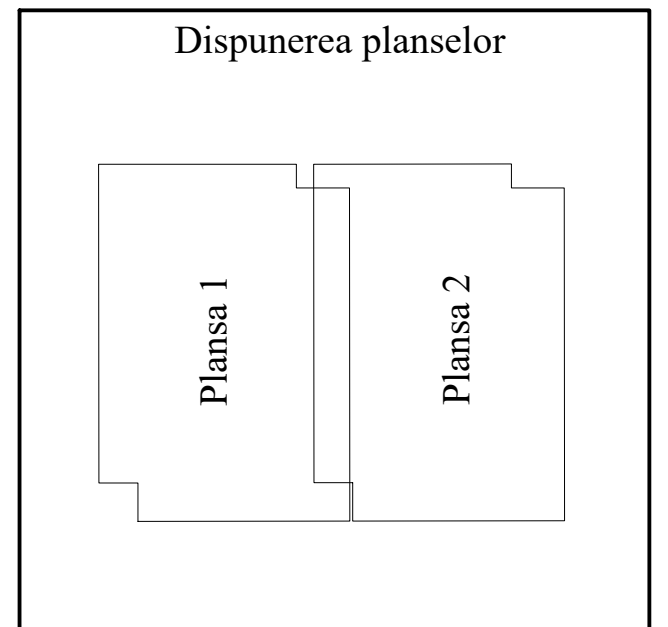

Limita Intravilan
Cenei

Limita Intravilan
Cenei

Data: 2023

Spec. publicare