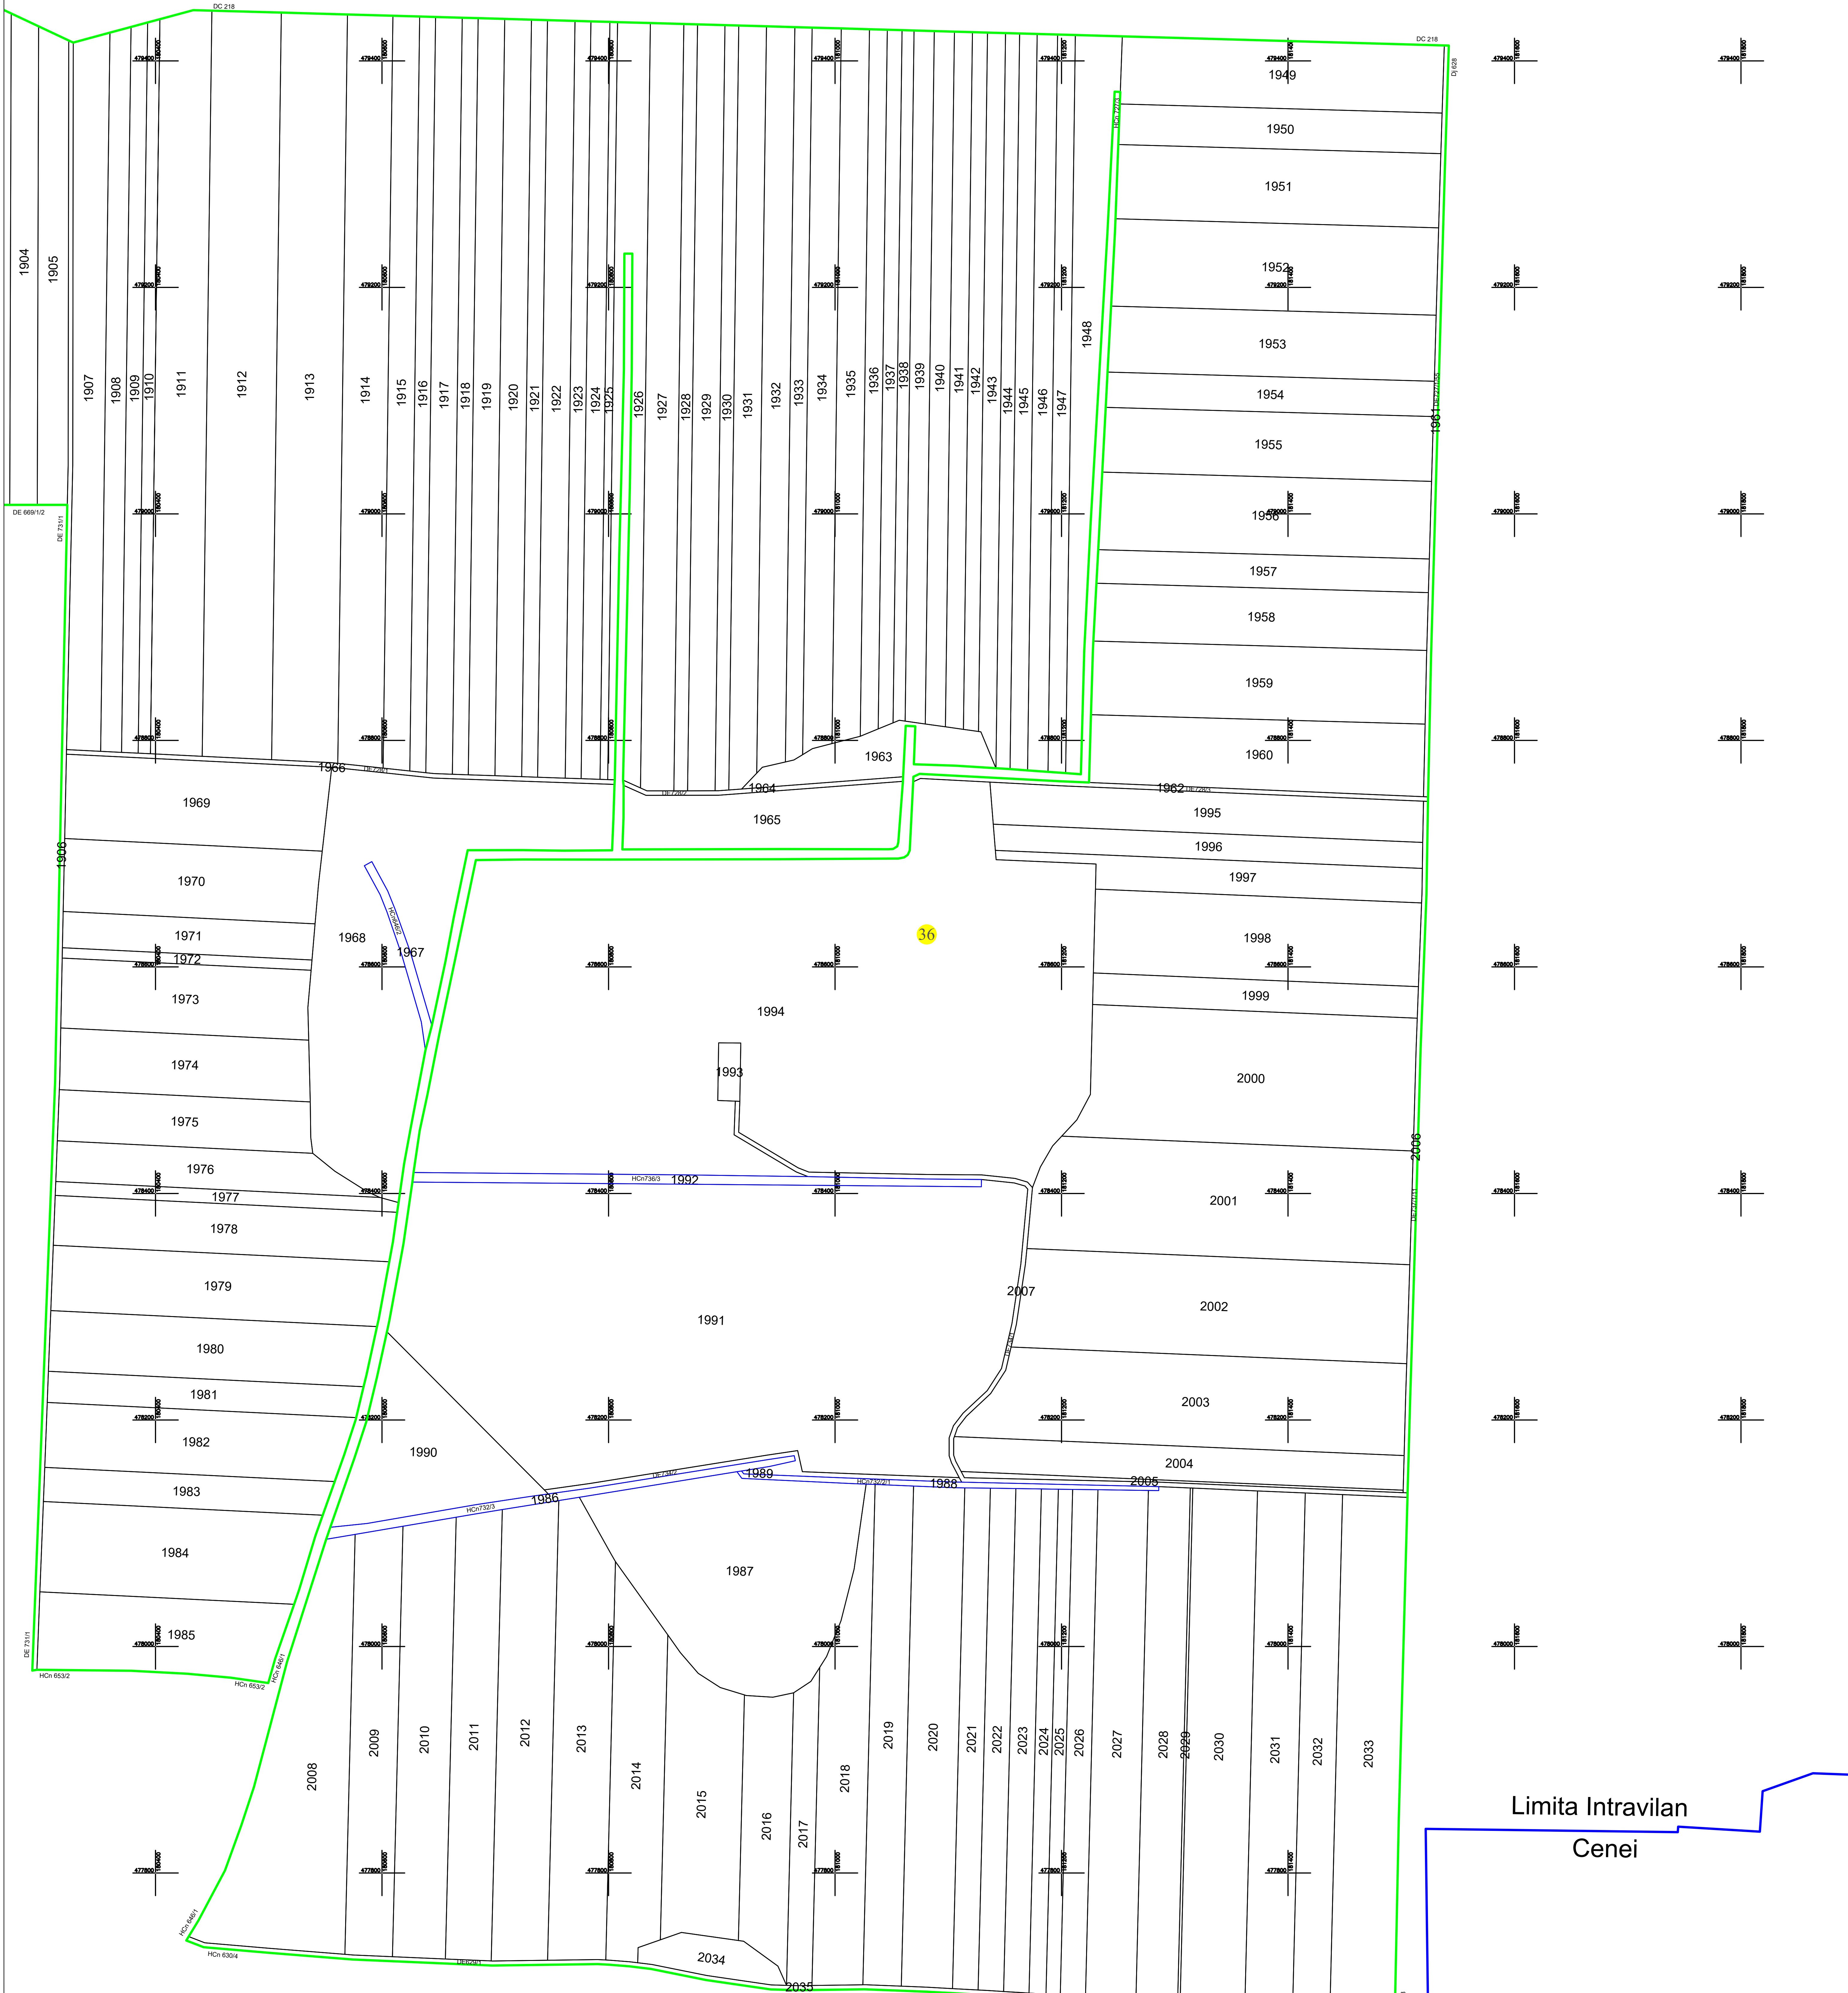

PLAN CADASTRAL
UAT CENEI
JUDETUL TIMIS
Sectorul 36
Scara 1:2.000
Sistem de proiectie STEREO 70

1. **LEGENDA:**
2. LIMITA CONSTRUCȚII
   - LIMITA IMOBIL
   - LIMITA UAT
   - LIMITA INTRAVILAN
   - LIMITA SECTOR CADASTRAL
   - LIMITA SECTOR CADASTRAL
   - NUMAR SECTOR CADASTRAL
   - NUMAR SECTOR CADASTRAL
   - ID IMOBIL
   - DENUMIRI
   - TOPONIMIE

Limita Intravilan
Cenei

Limita Intravilan
Cenei

Data: 2023

Spec. publicare