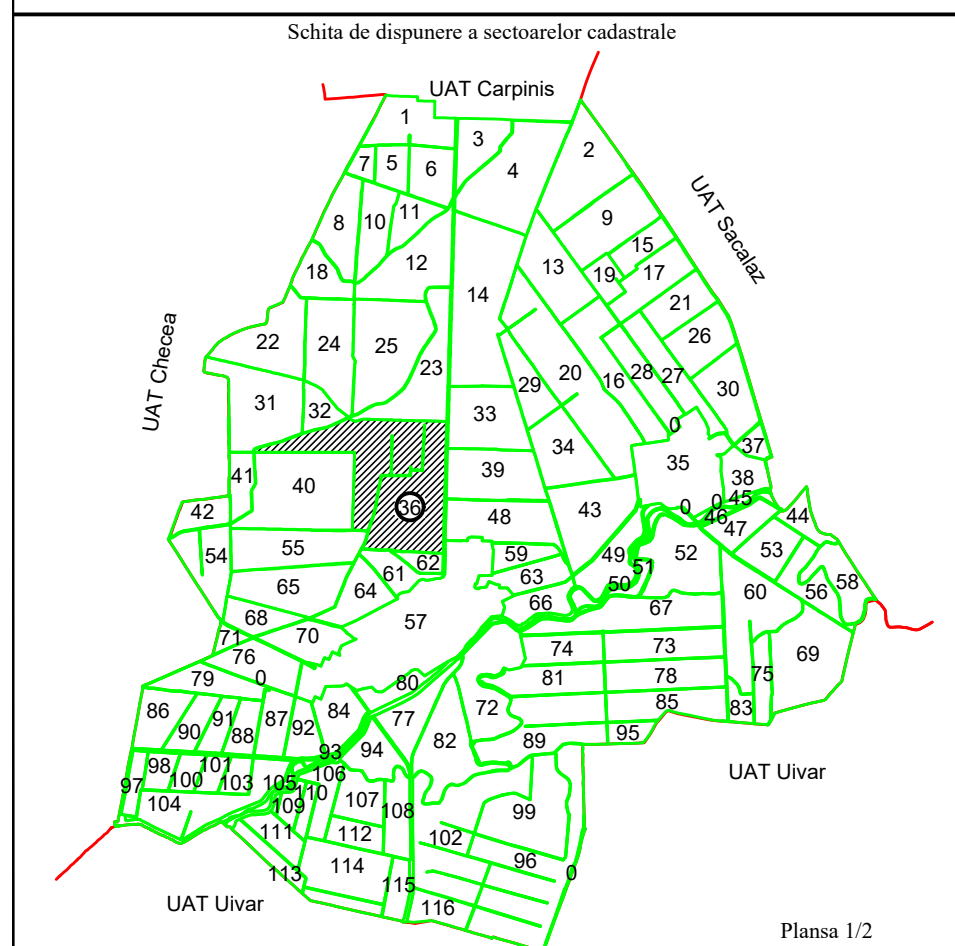

PLAN CADASTRAL
UAT CENEI
JUDETUL TIMIS
Sectorul 36
Scara 1:2.000
Sistem de proiectie STEREO 70

1. **LEGENDA:**
2. LIMITA CONSTRUCȚII
   - LIMITA IMOBIL
   - LIMITA UAT
   - LIMITA INTRAVILAN
   - LIMITA SECTOR CADASTRAL
   - LIMITA SECTOR CADASTRAL
   - NUMAR SECTOR CADASTRAL
   - NUMAR SECTOR CADASTRAL
   - ID IMOBIL
   - DENUMIRI
   - TOPONIMIE