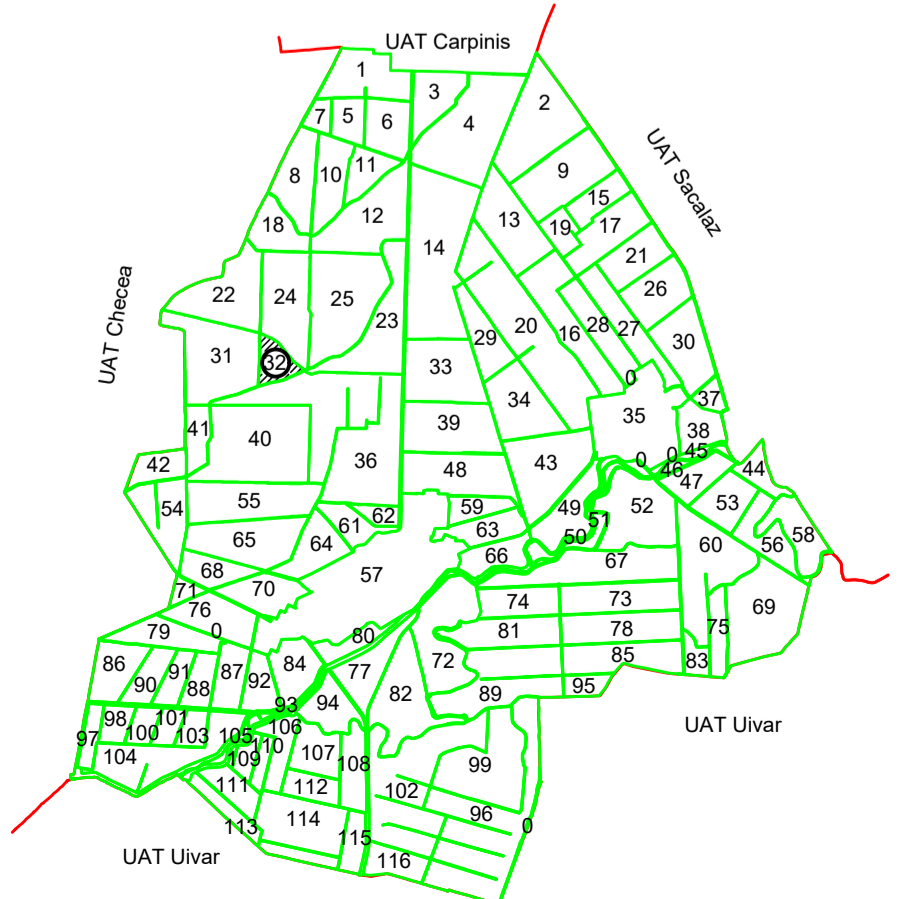

PLAN CADASTRAL

UAT CENEI

JUDETUL TIMIS

Sectorul 32
Scara 1:2.000
Sistem de proiectie STEREO 70

Schita de dispunere a sectoarelor cadastrale

LEGENDA:

- LIMITA CONSTRUCTII
- LIMITA IMOBIL
- LIMITA UAT
- LIMITA INTRAVILAN
- LIMITA SECTOR CADASTRAL
- LIMITA HIDROGRAFIE
- 32 NUMAR SECTOR CADASTRAL
- 1694 ID IMOBIL
- DE/HCN TOPONIMIE