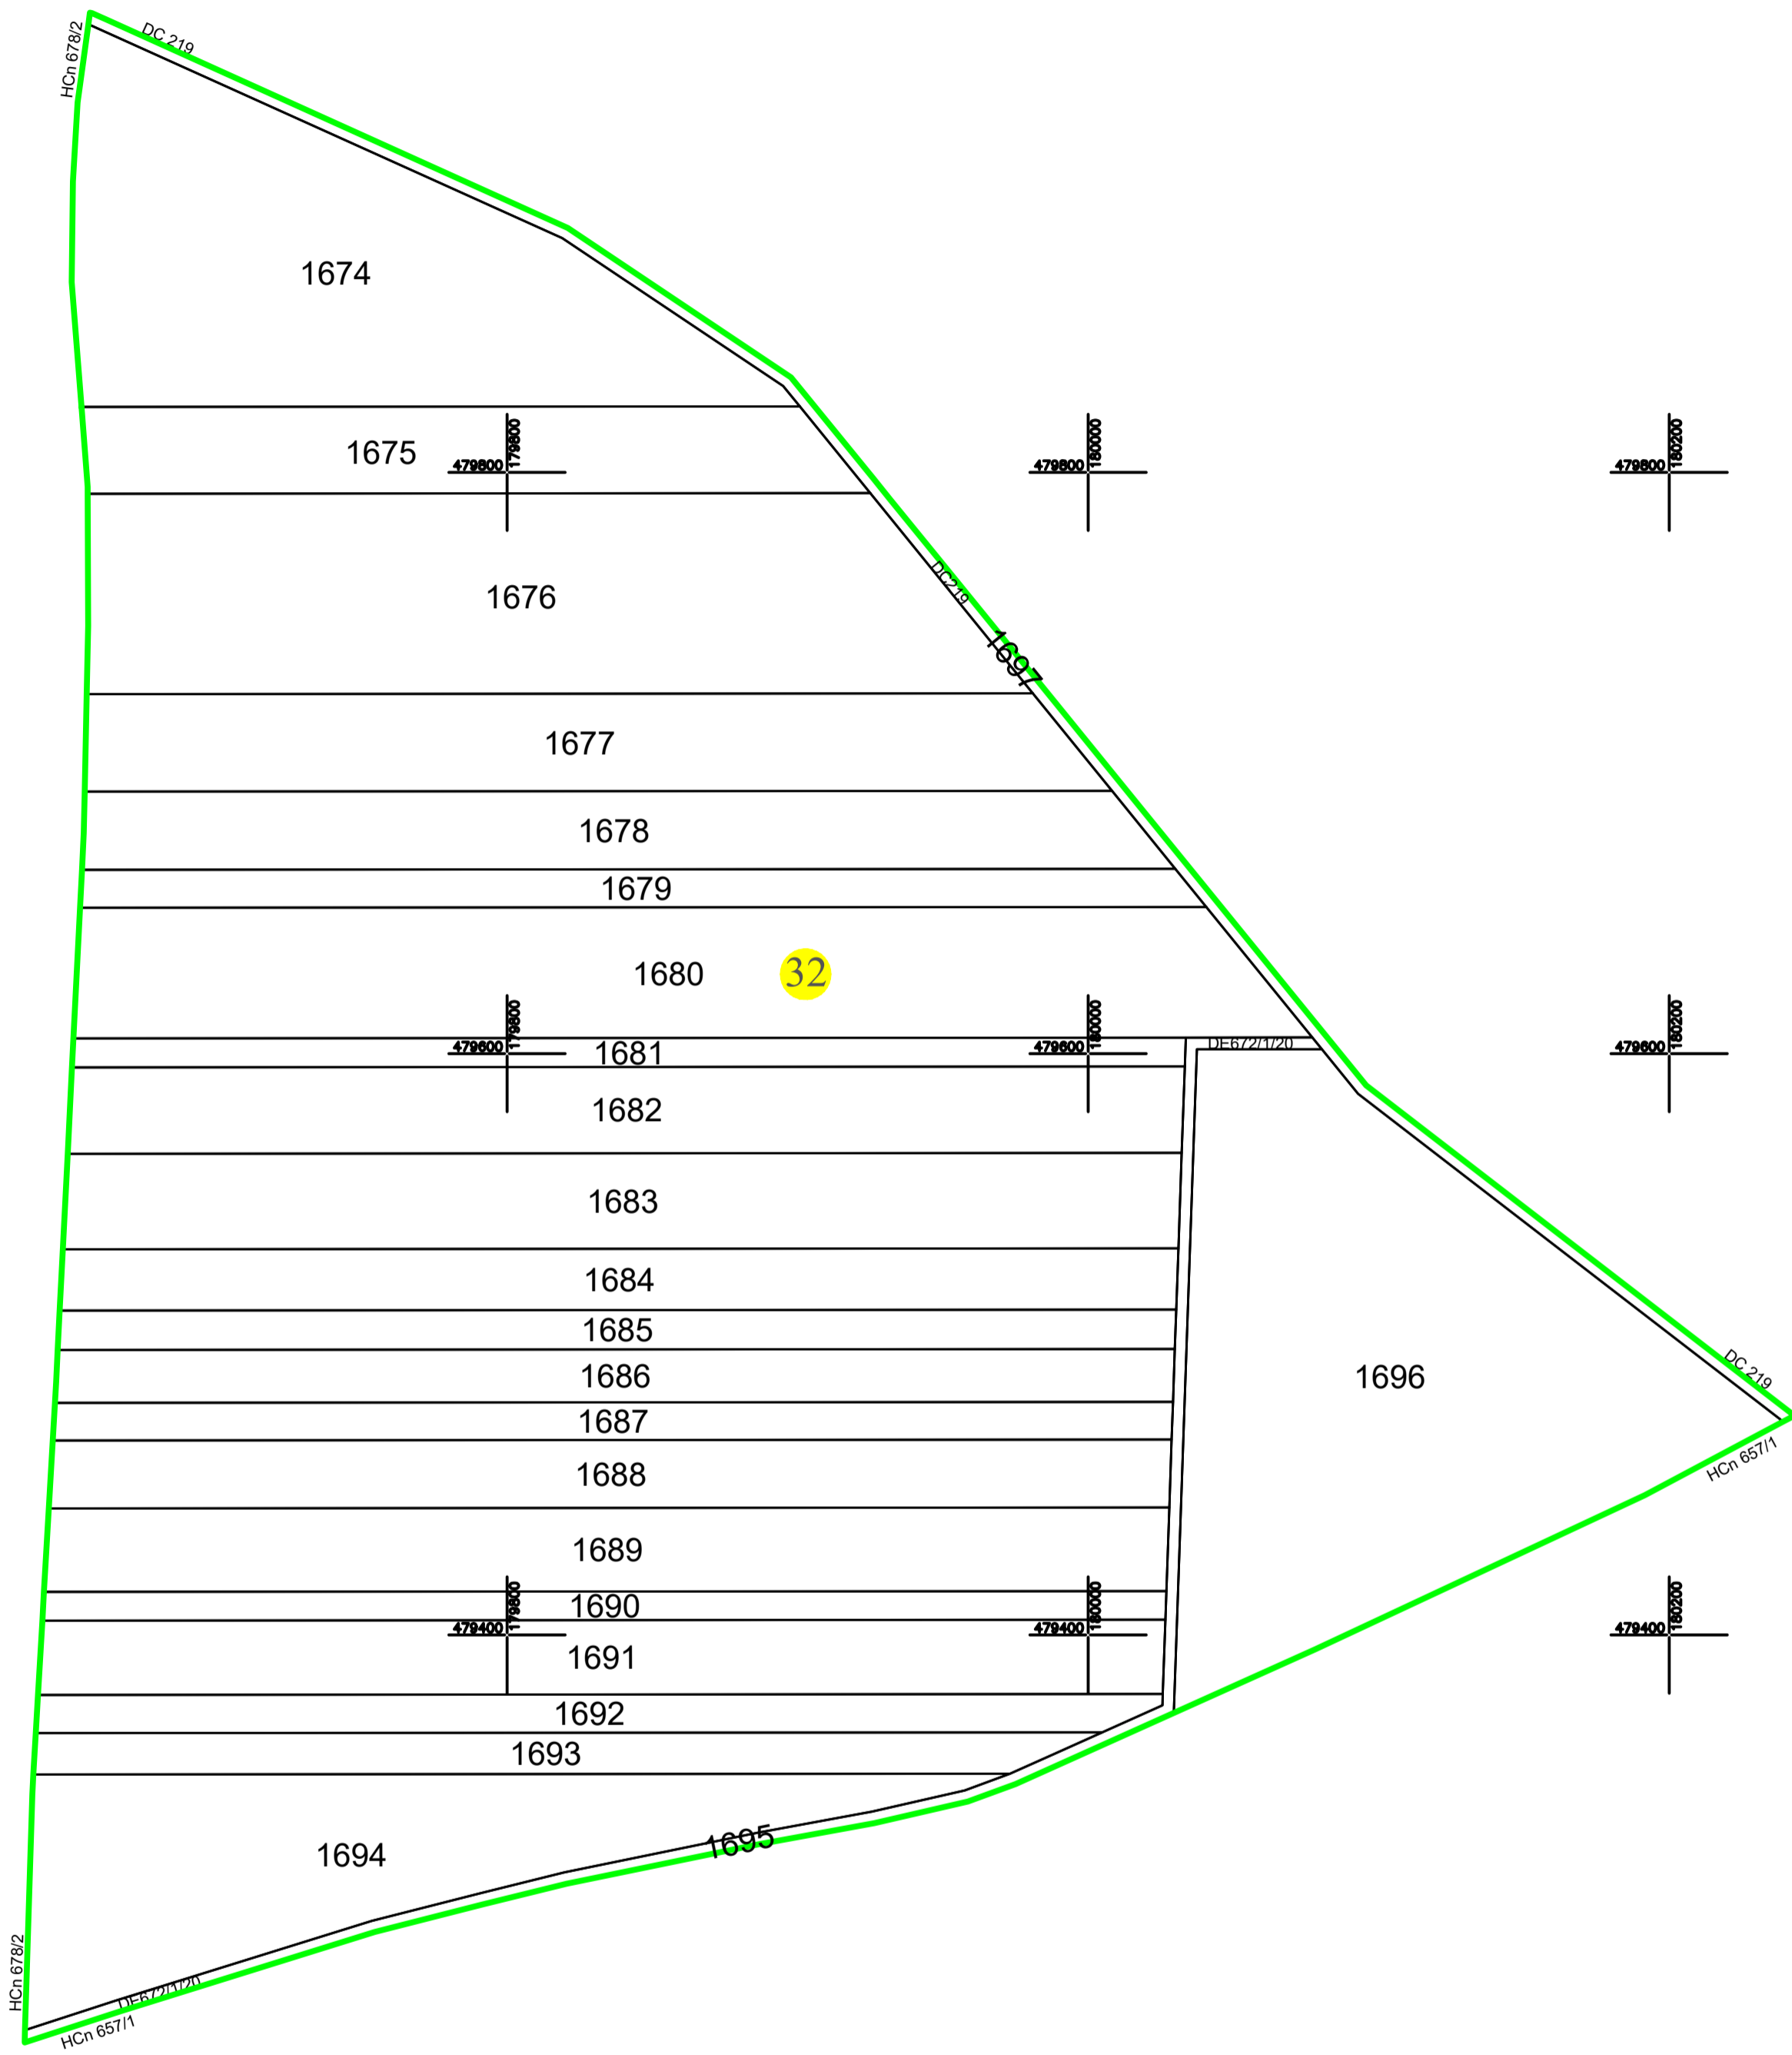

PLAN CADASTRAL

UAT CENEI

JUDETUL TIMIS

Sectorul 32
Scara 1:2.000
Sistem de proiectie STEREO 70

Schita de dispunere a sectoarelor cadastrale

LEGENDA:

- LIMITA CONSTRUCTII
- LIMITA IMOBIL
- LIMITA UAT
- LIMITA INTRAVILAN
- LIMITA SECTOR CADASTRAL
- LIMITA HIDROGRAFIE
- 32 NUMAR SECTOR CADASTRAL
- 1694 ID IMOBIL
- DE/HCN TOPONIMIE