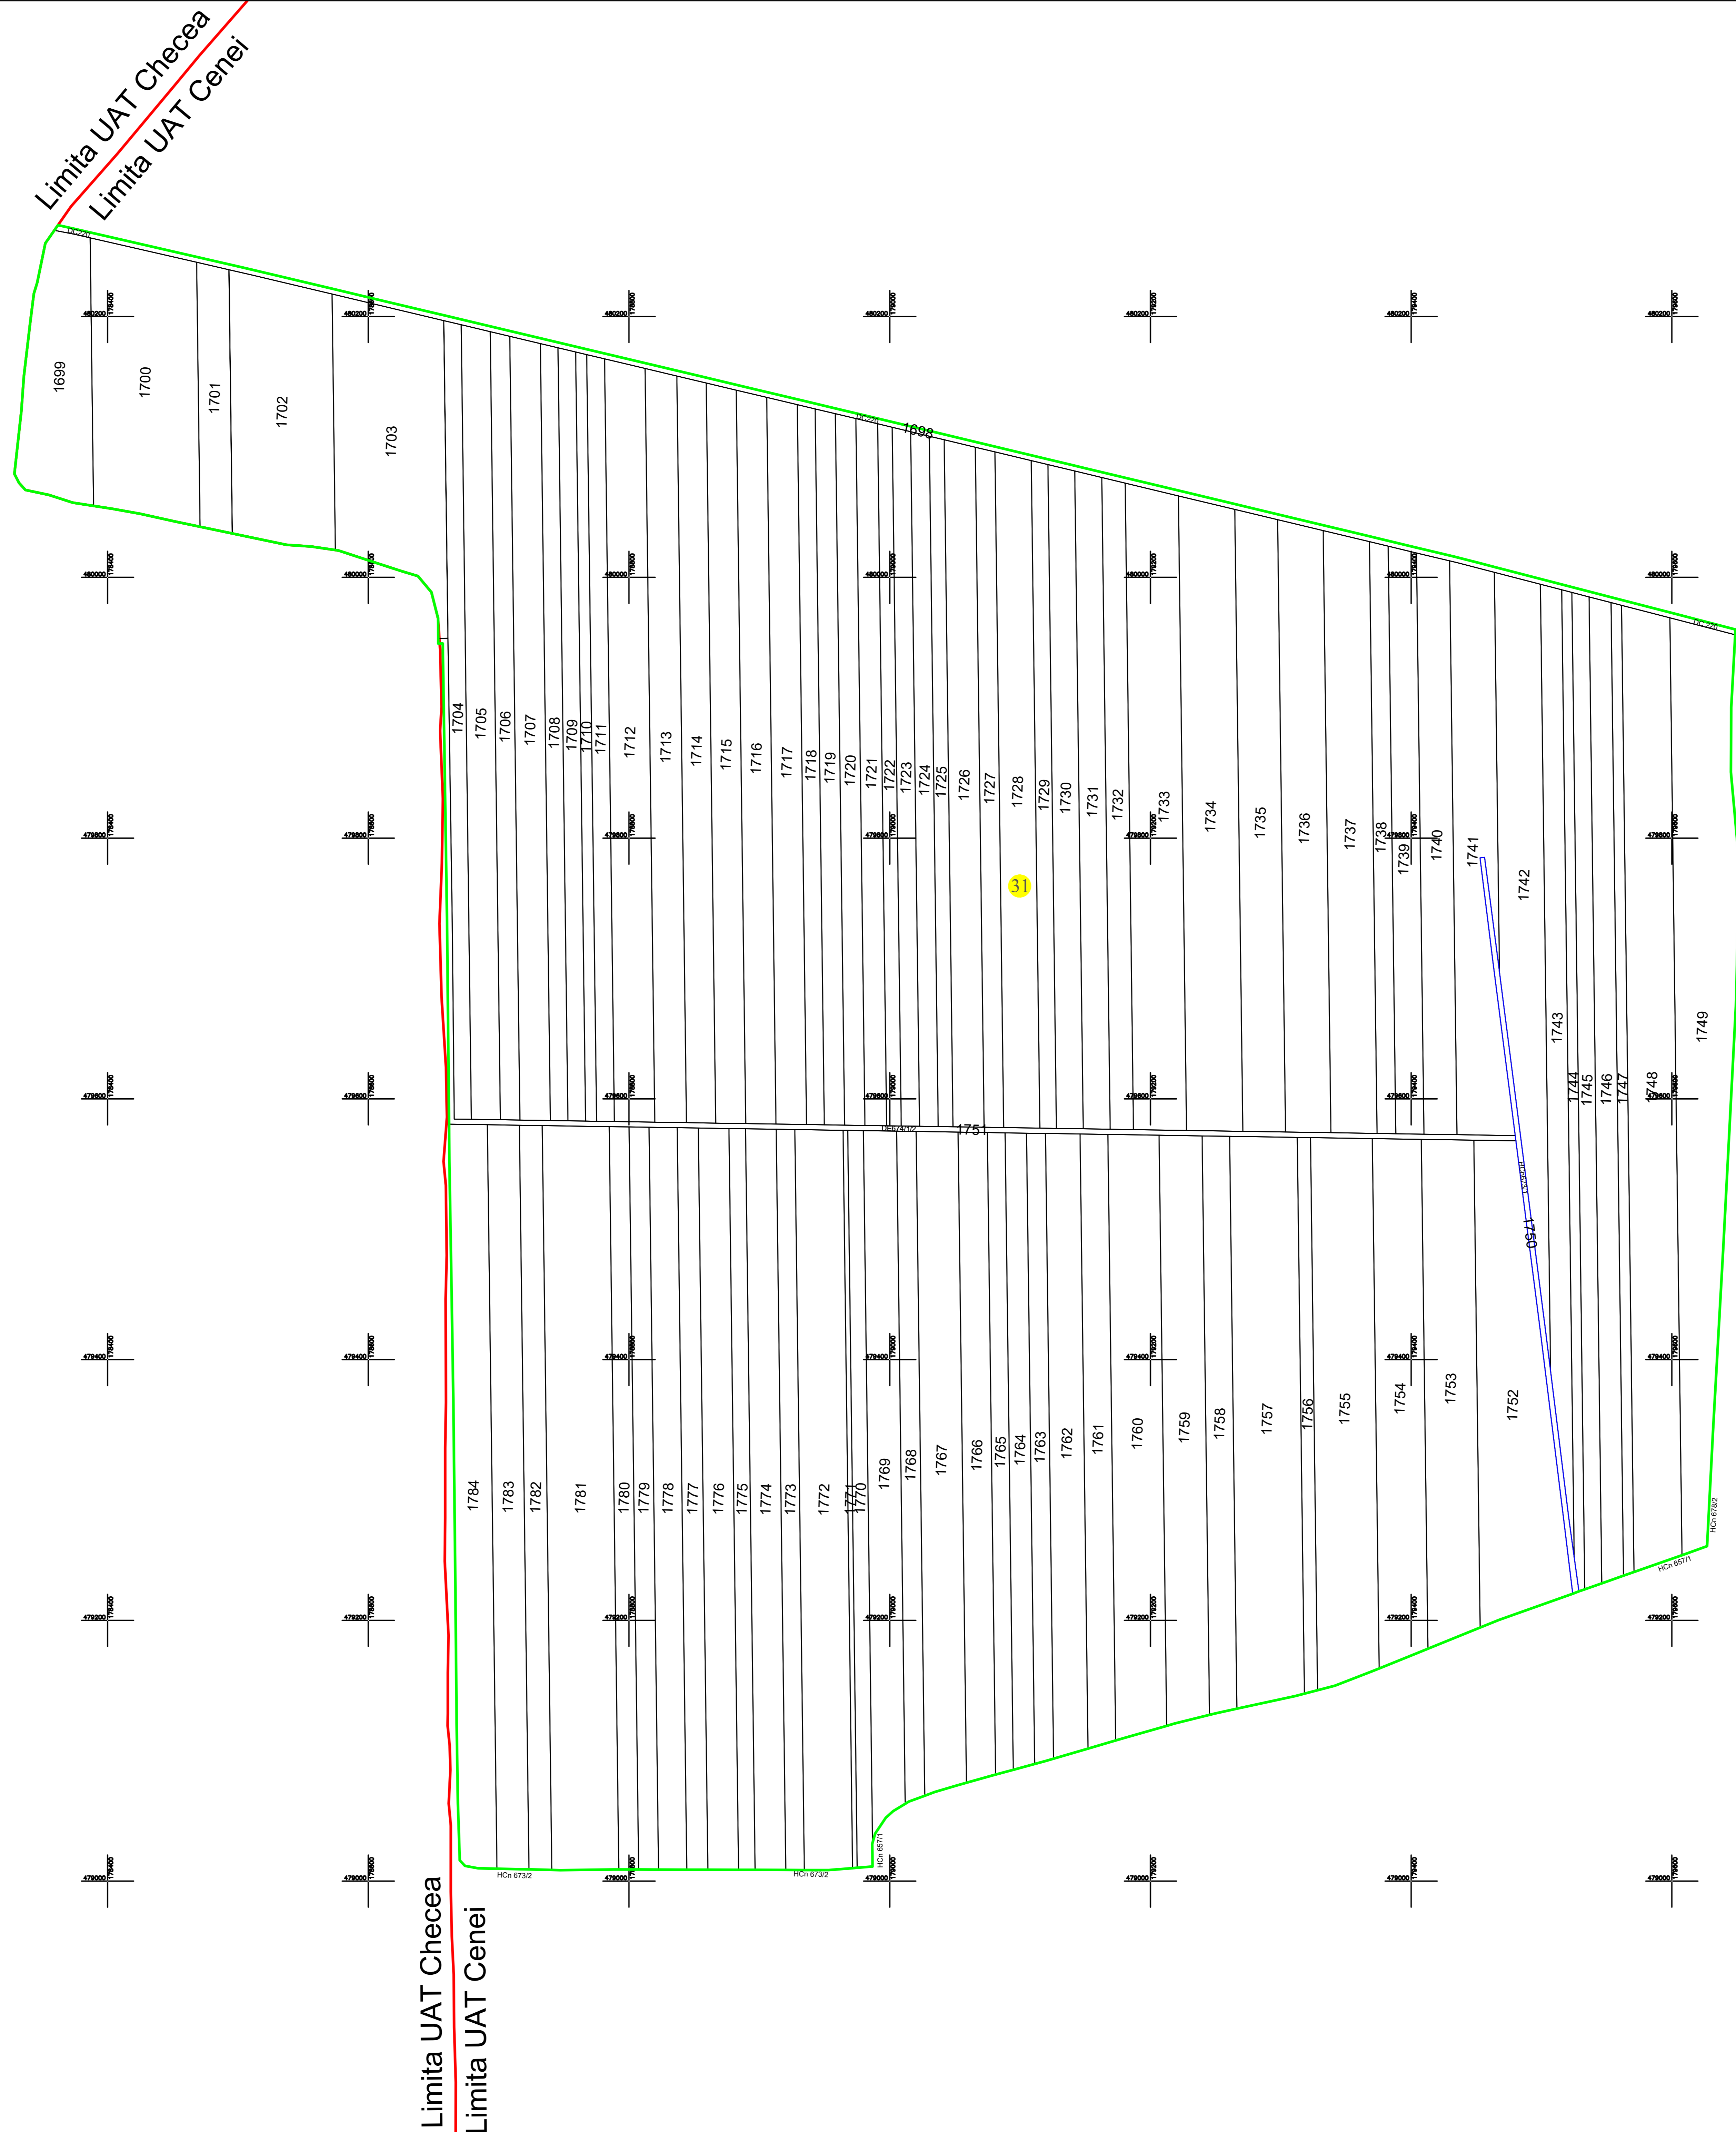

PLAN CADASTRAL
 UAT CENEI
 JUDETUL TIMIS
 Sectorul 31
 Scara 1:2.000
 Sistem de proiectie STEREO 70

LEGENDA:

- LIMITA CONSTRUCTII
- LIMITA IMOBIL
- LIMITA UAT
- LIMITA INTERVILAN
- LIMITA SECTOR CADASTRAL
- LIMITA HIDROGRAFIE
- NUMAR SECTOR CADASTRAL

1784 ID IMOBIL
 DESIGN TOPONIMIE