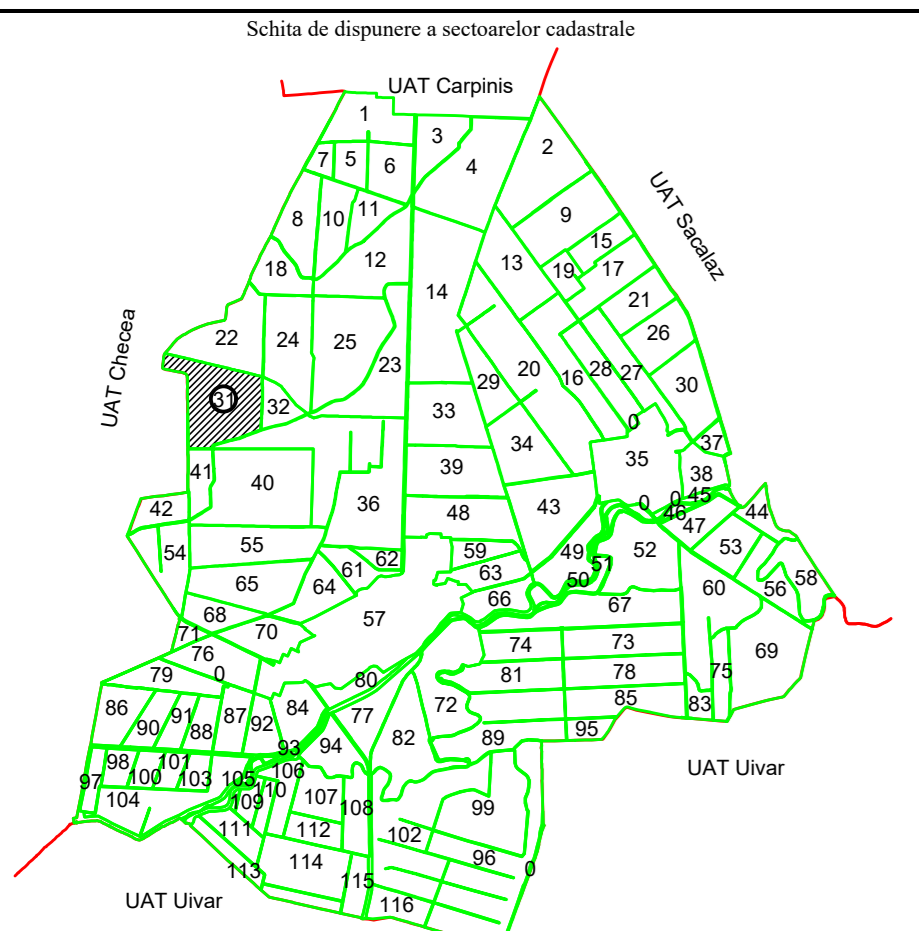

PLAN CADASTRAL
 UAT CENEI
 JUDETUL TIMIS
 Sectorul 31
 Scara 1:2.000
 Sistem de proiectie STEREO 70

LEGENDA:

- LIMITA CONSTRUCTII
- LIMITA IMOBIL
- LIMITA UAT
- LIMITA INTERVILAN
- LIMITA SECTOR CADASTRAL
- LIMITA HIDROGRAFIE
- NUMAR SECTOR CADASTRAL

1784 ID IMOBIL
 DESIGN TOPONIMIE