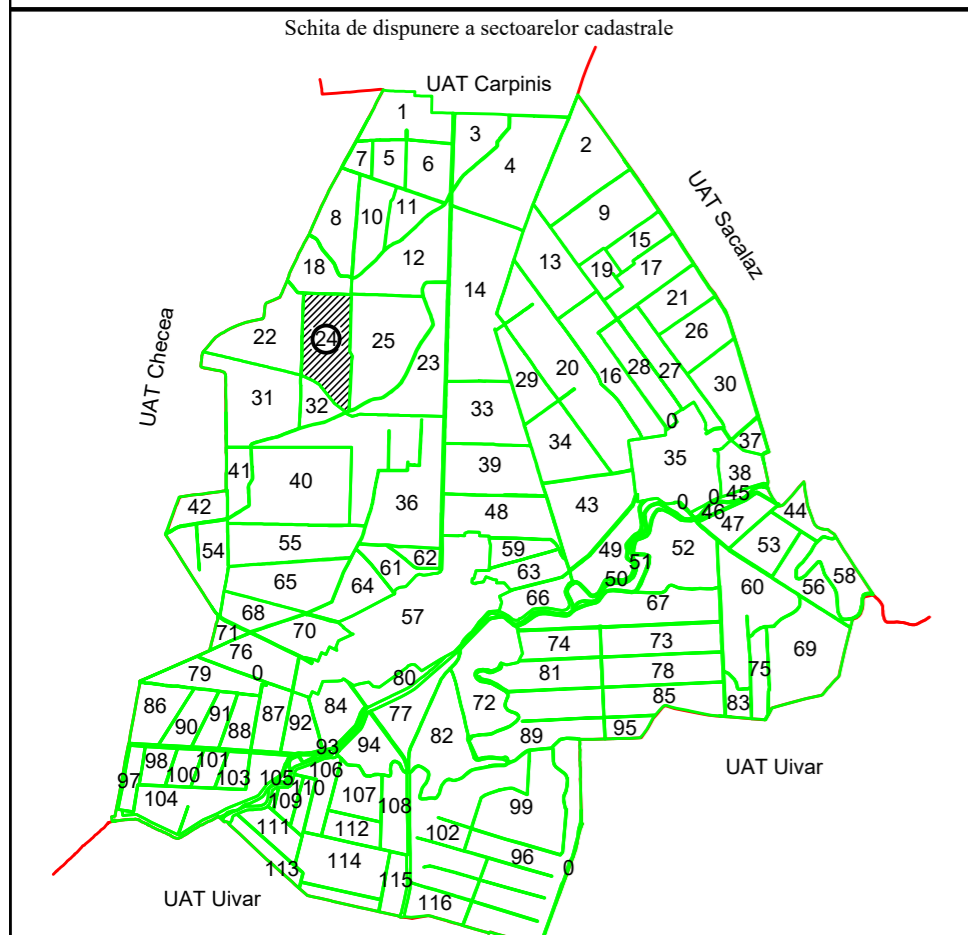

PLAN CADASTRAL
UAT CENEI
JUDETUL TIMIS
Sectorul 24
Scara 1:2.000
Sistem de proiectie STEREO 70

LEGENDA:

	LIMITA CONSTRUCTII
	LIMITA IMOBIL
	LIMITA UAT
	LIMITA INTRAVILAN
	LIMITA SECTOR CADASTRAL
	LIMITA HIDROGRAFIE
	NUMAR SECTOR CADASTRAL
	ID IMOBIL
	TOPONIMIE

Inregistrare sistematica UAT Cenei, Sector cadastral nr. 24, 2023

Data: 2023

Spre publicare