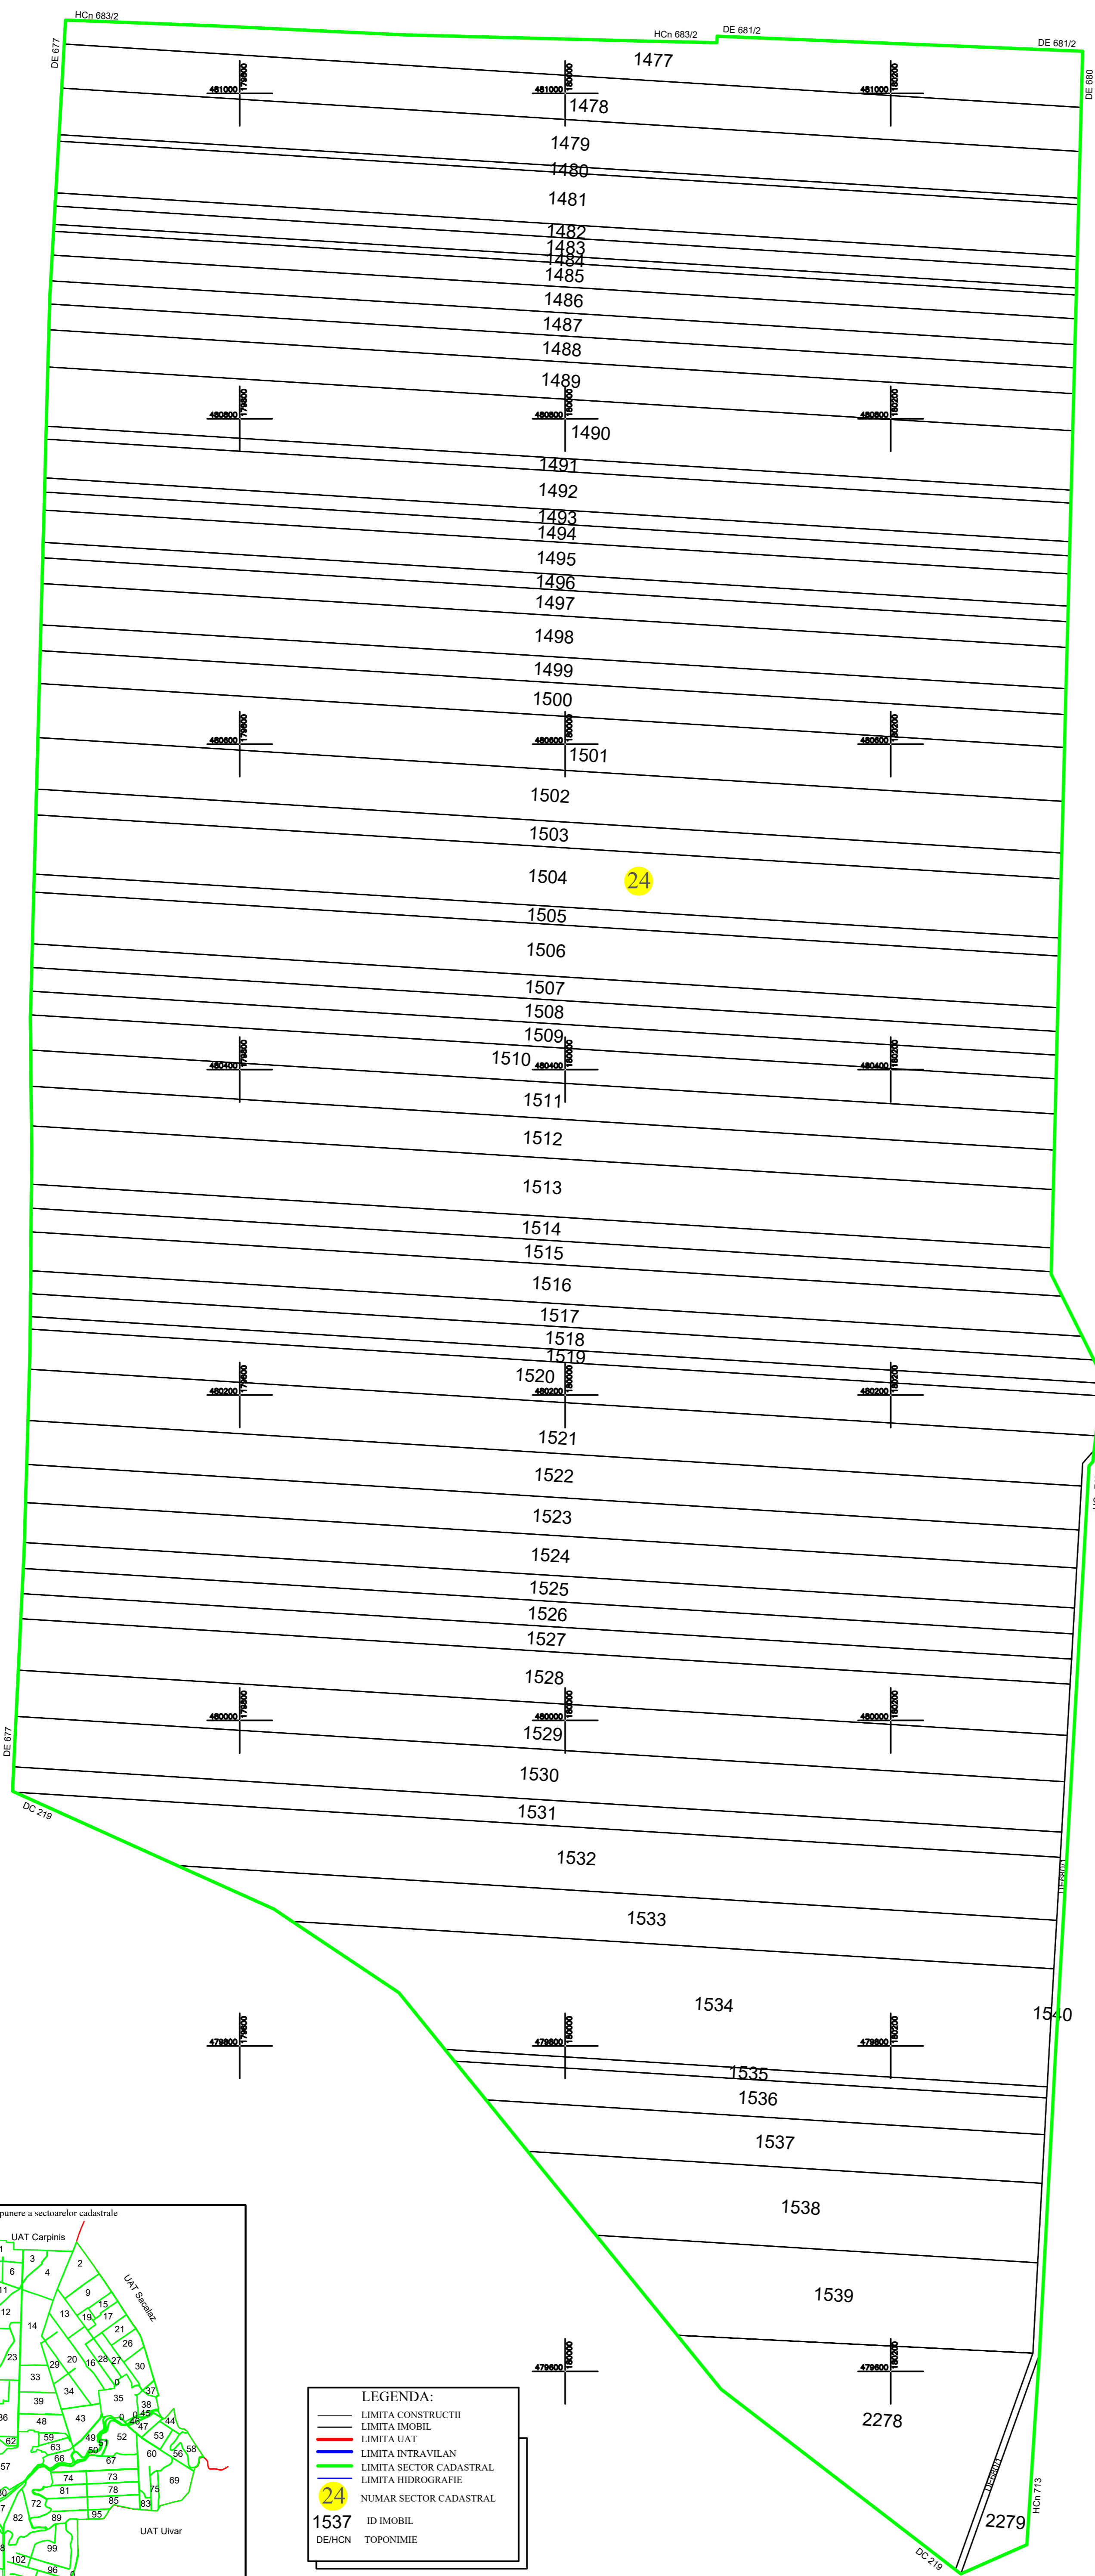

PLAN CADASTRAL
UAT CENEI
JUDETUL TIMIS
Sectorul 24
Scara 1:2.000
Sistem de proiectie STEREO 70

LEGENDA:

	LIMITA CONSTRUCTII
	LIMITA IMOBIL
	LIMITA UAT
	LIMITA INTRAVILAN
	LIMITA SECTOR CADASTRAL
	LIMITA HIDROGRAFIE
	NUMAR SECTOR CADASTRAL
	ID IMOBIL
	TOPONIMIE

Inregistrare sistematica UAT Cenei, Sector cadastral nr. 24, 2023

Data: 2023

Spre publicare