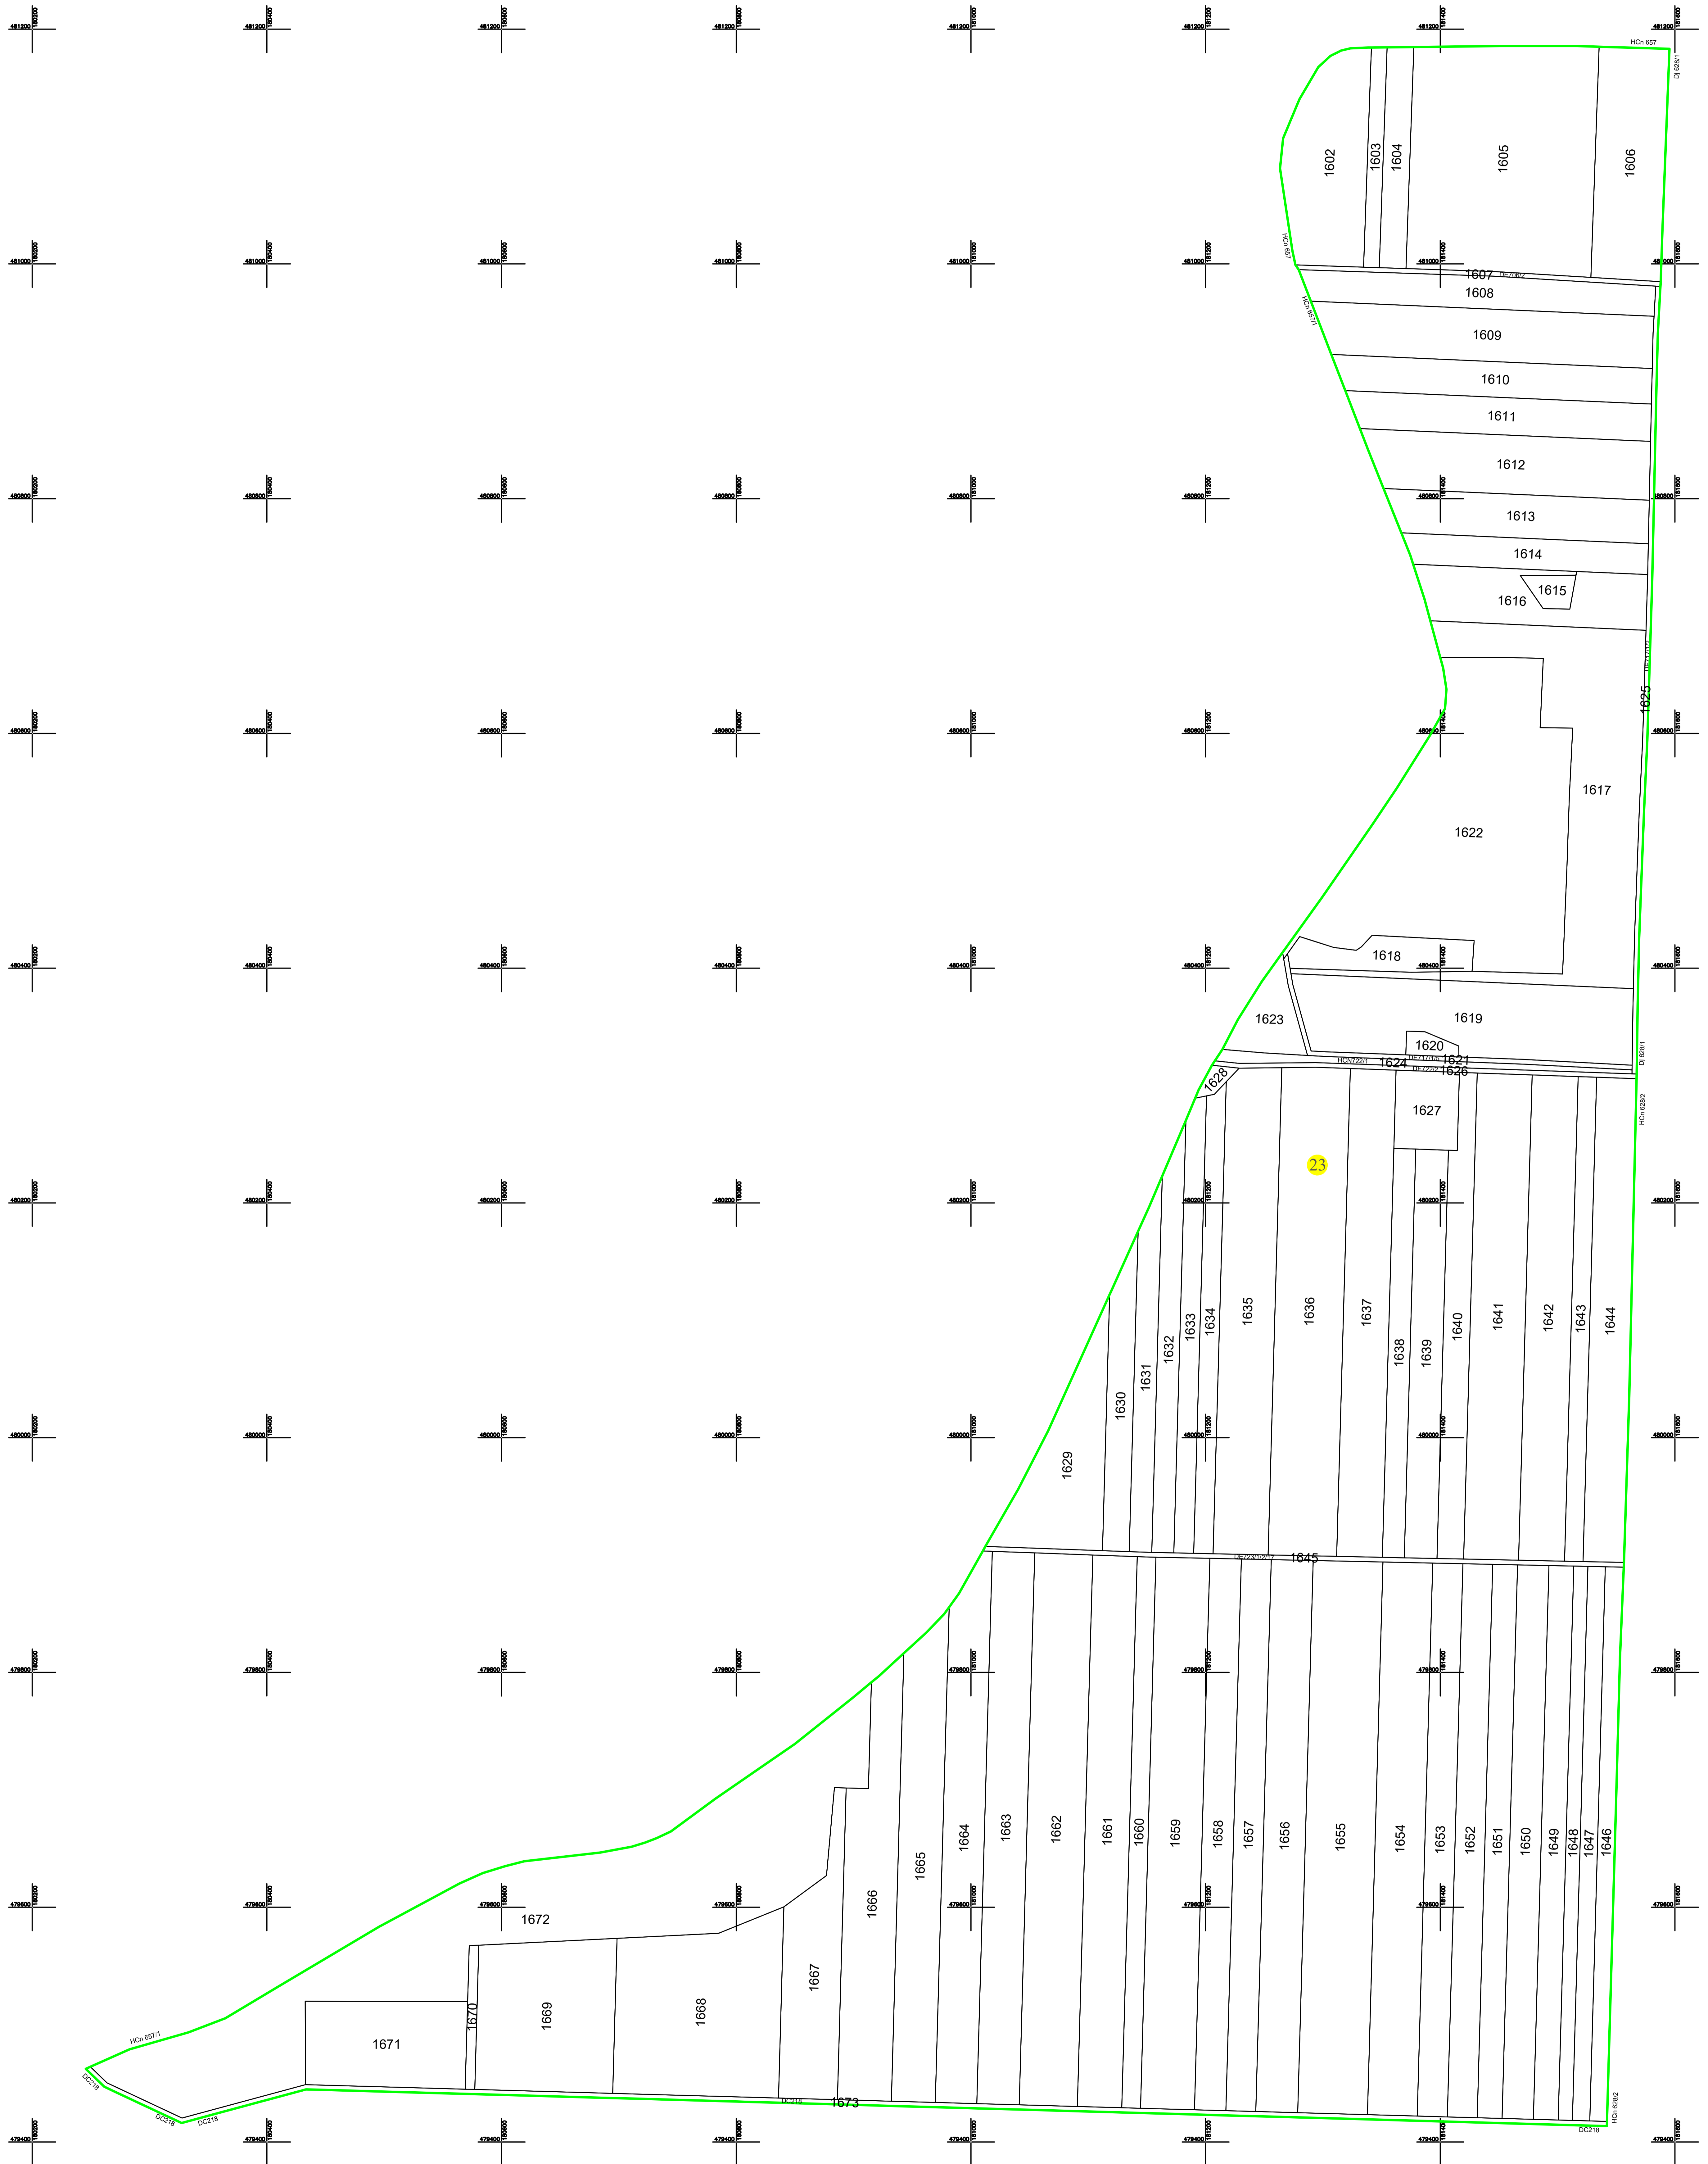

PLAN CADASTRAL
UAT CENEI
JUDETUL TIMIS
Sectorul 23
Scara 1:2.000
Sistem de proiectie STEREO 70

LEGENDA:

	LIMITA CONSTRUCȚII
	LIMITA MOBIL
	LIMITA UAT
	LIMITA INTERVILAN
	LIMITA SECTOR CADASTRAL
	LIMITA HIDROGRATIE
	NUMAR SECTOR CADASTRAL
	ID MOBIL
	DEMNCH
	TOPONIMIE

Data: 2023

Spec publicare