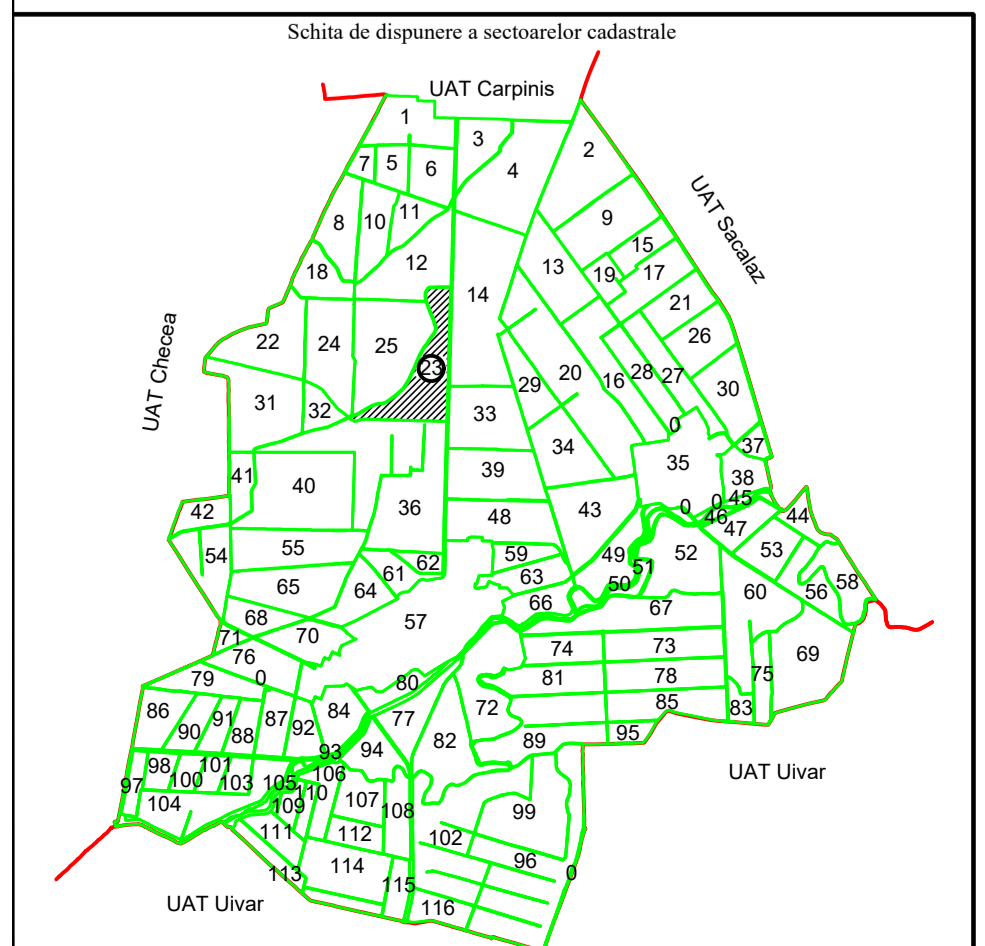

PLAN CADASTRAL
UAT CENEI
JUDETUL TIMIS
Sectorul 23
Scara 1:2.000
Sistem de proiectie STEREO 70

LEGENDA:

	LIMITA CONSTRUCȚII
	LIMITA MOBIL
	LIMITA UAT
	LIMITA INTERVILAN
	LIMITA SECTOR CADASTRAL
	LIMITA HIDROGRATIE
	NUMAR SECTOR CADASTRAL
	ID MOBIL
	DEMNCH
	TOPONIMIE

Data: 2023

Spec publicare