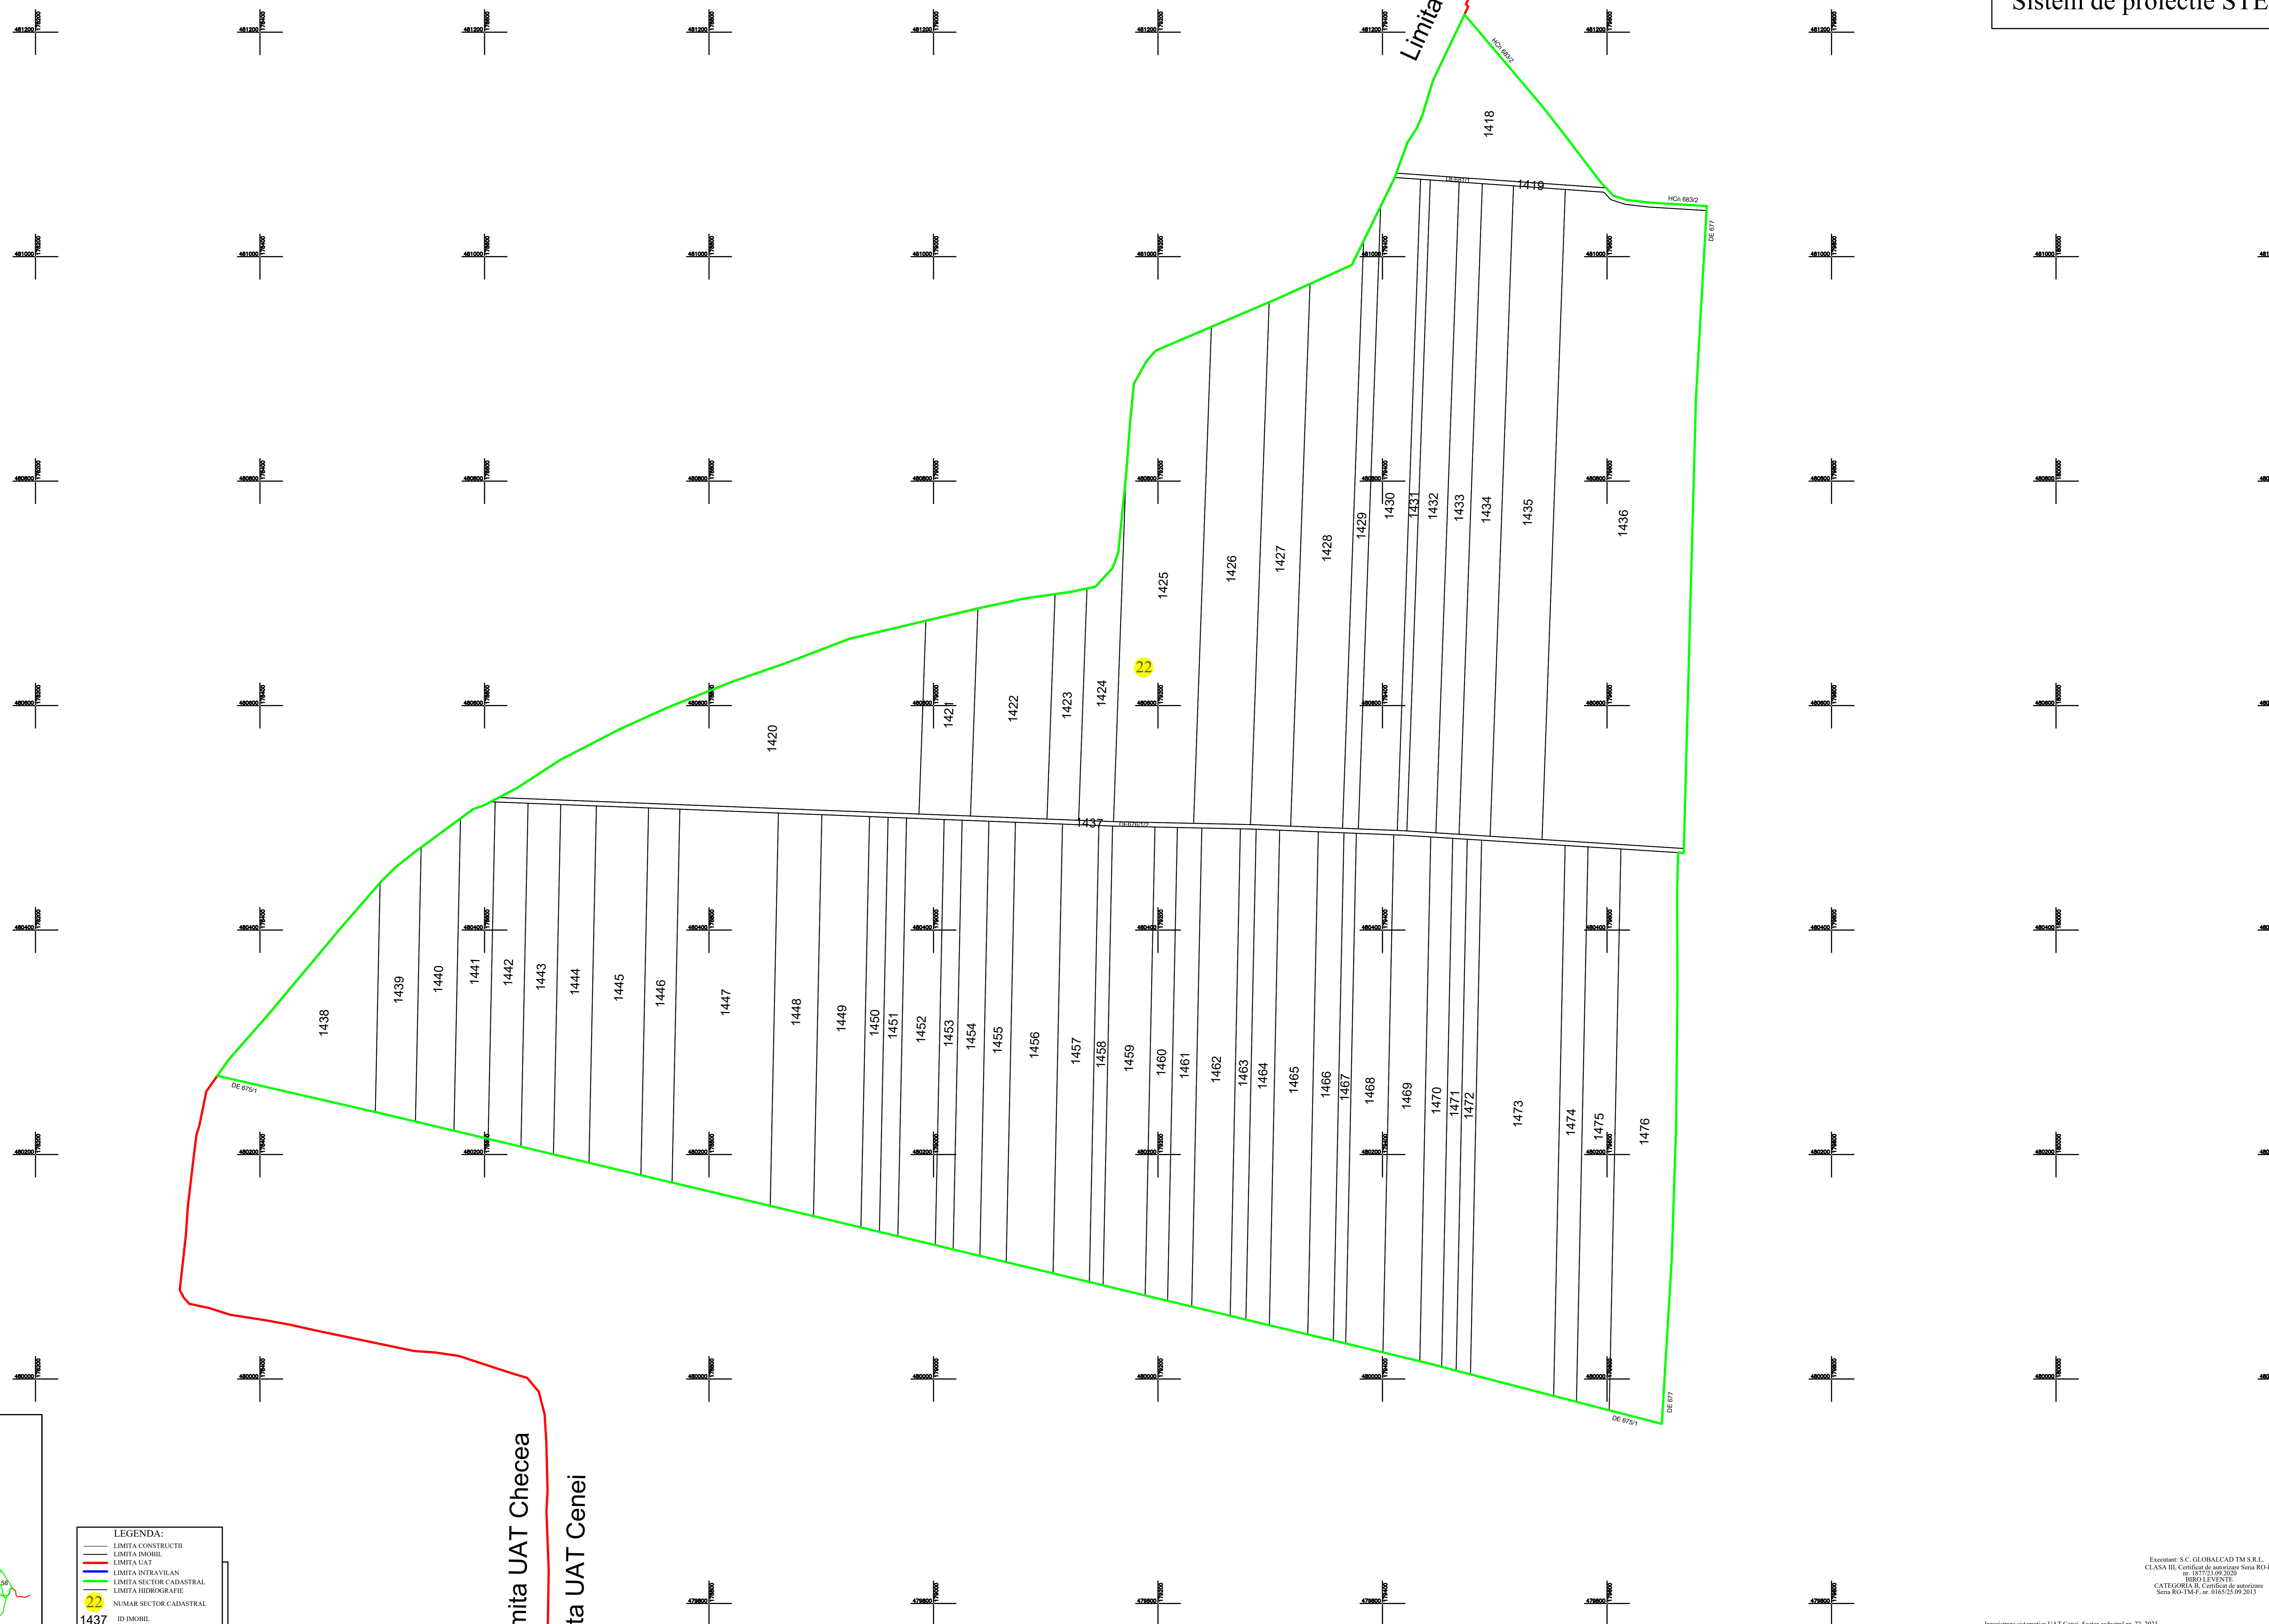

PLAN CADASTRAL
UAT CENEI
JUDETUL TIMIS
Sectorul 22
Scara 1:2.000
Sistem de proiectie STEREO 70

1. **LEGENDA:**
2. LIMITA CONSTRUCTII
   - LIMITA IMOBIL
   - LIMITA UAT
   - LIMITA INTERVILAN
   - LIMITA SECTOR CADASTRAL
   - LIMITA HIDROGRAFIE
   - NUMAR SECTOR CADASTRAL
3. 1437 ID IMOBIL
   DENUM TOPONIMIE

Data: 2023

Spire publicitare