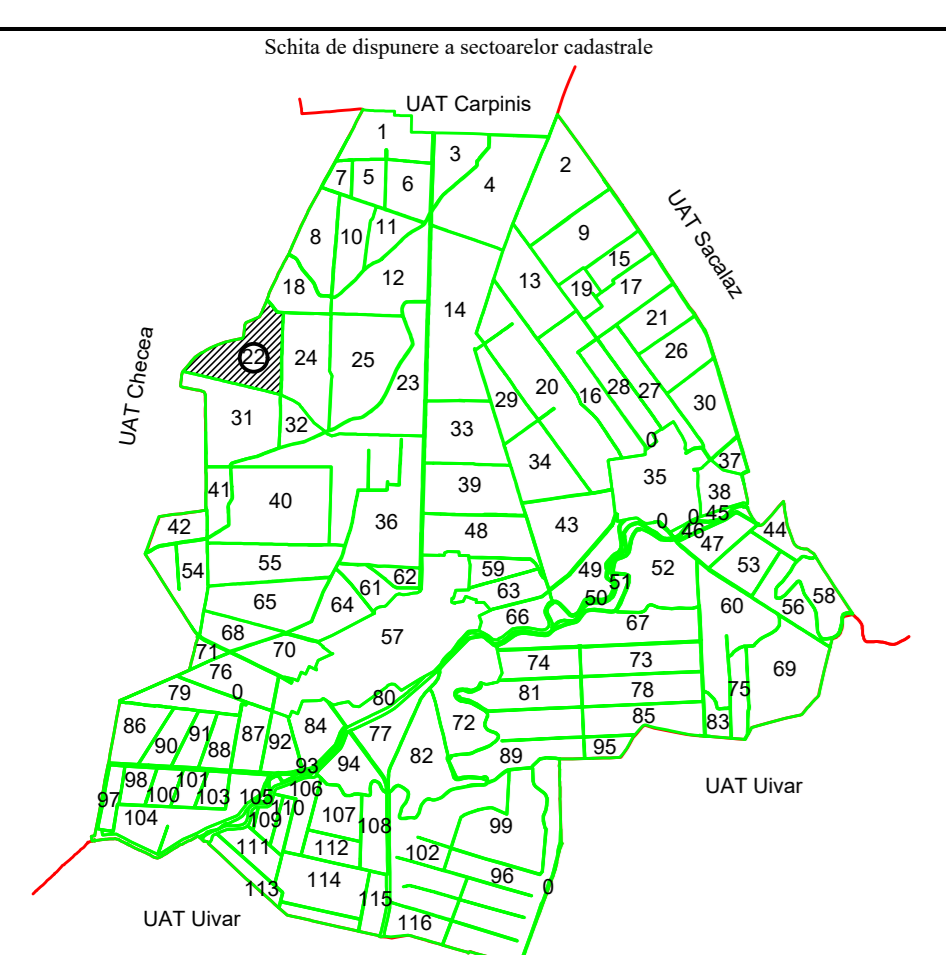

PLAN CADASTRAL
UAT CENEI
JUDETUL TIMIS
Sectorul 22
Scara 1:2.000
Sistem de proiectie STEREO 70

1. **LEGENDA:**
2. LIMITA CONSTRUCTII
   - LIMITA IMOBIL
   - LIMITA UAT
   - LIMITA INTERVILAN
   - LIMITA SECTOR CADASTRAL
   - LIMITA HIDROGRAFIE
   - NUMAR SECTOR CADASTRAL
3. 1437 ID IMOBIL
   DENUM TOPONIMIE

Data: 2023

Spire publicitare