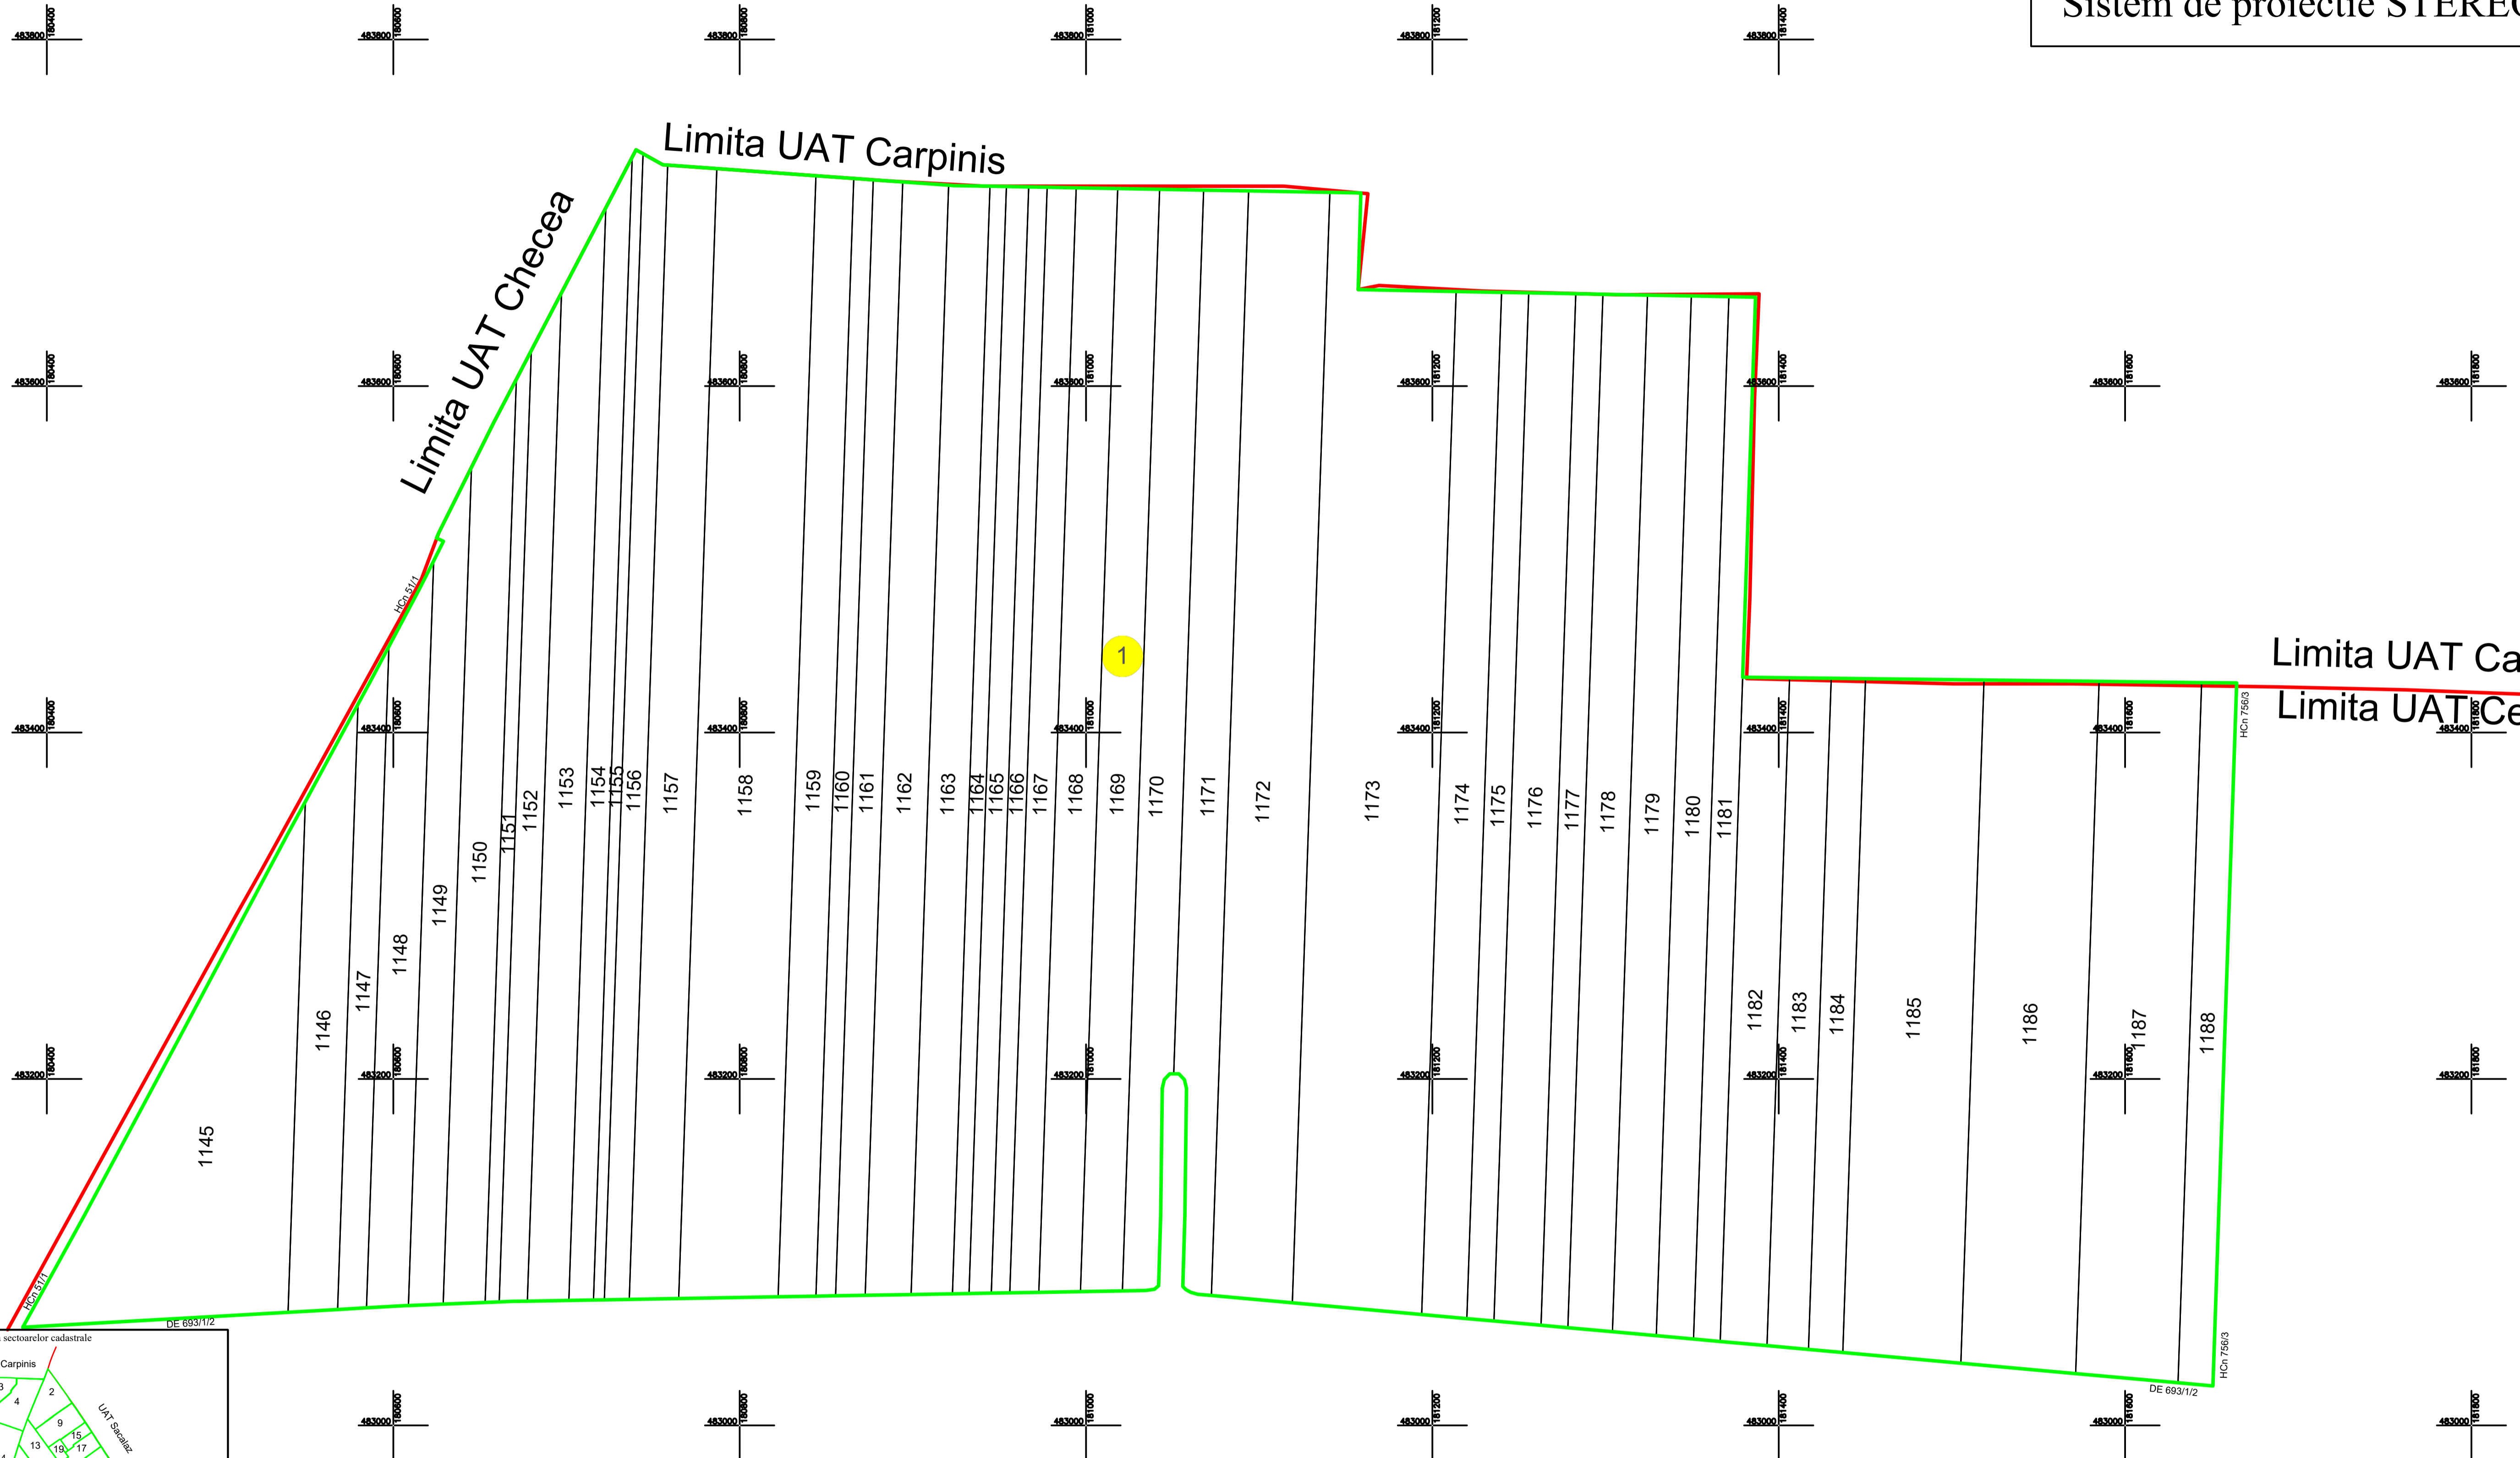

PLAN CADASTRAL
 UAT CENEI
 JUDETUL TIMIS
 Sectorul 1
 Scara 1:2.000
 Sistem de proiectie STEREO 70

LEGENDA:

	LIMITA CONSTRUCTII
	LIMITA IMOBIL
	LIMITA UAT
	LIMITA INTRAVILAN
	LIMITA SECTOR CADASTRAL
	LIMITA HIDROGRAFIE
	NUMAR SECTOR CADASTRAL
1145	ID IMOBIL
DE/HCN	TOPONIMIE

Executant: S.C. GLOBALCAD TM S.R.L.
 CLASA III, Certificat de autorizare Seria RO-B-J,
 nr. 1877/23.09.2020
 BIRO LEVENTE
 CATEGORIA B, Certificat de autorizare
 Seria RO-TM-F, nr. 0165/25.09.2013