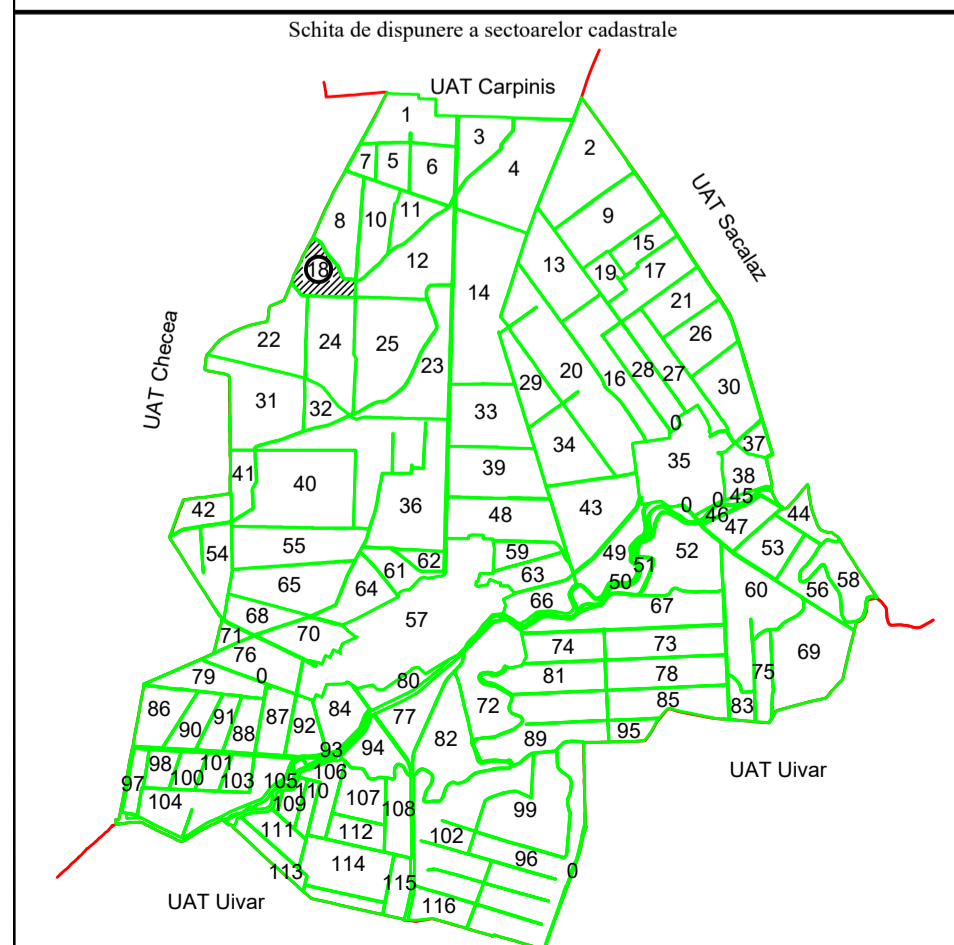

PLAN CADASTRAL
UAT CENEI
JUDETUL TIMIS
Sectorul 18
Scara 1:2.000
Sistem de proiectie STEREO 70

LEGENDA:

- LIMITA CONSTRUCTII
- LIMITA IMOBIL
- LIMITA UAT
- LIMITA INTRAVILAN
- LIMITA SECTOR CADASTRAL
- LIMITA HIDROGRAFIE
- 18 NUMAR SECTOR CADASTRAL
- 1391 ID IMOBIL
- DE/HCN TOPONIMIE

Inregistrare sistematica UAT Cenei, Sector cadastral nr. 18, 2023

Data: 2023

Spre publicare