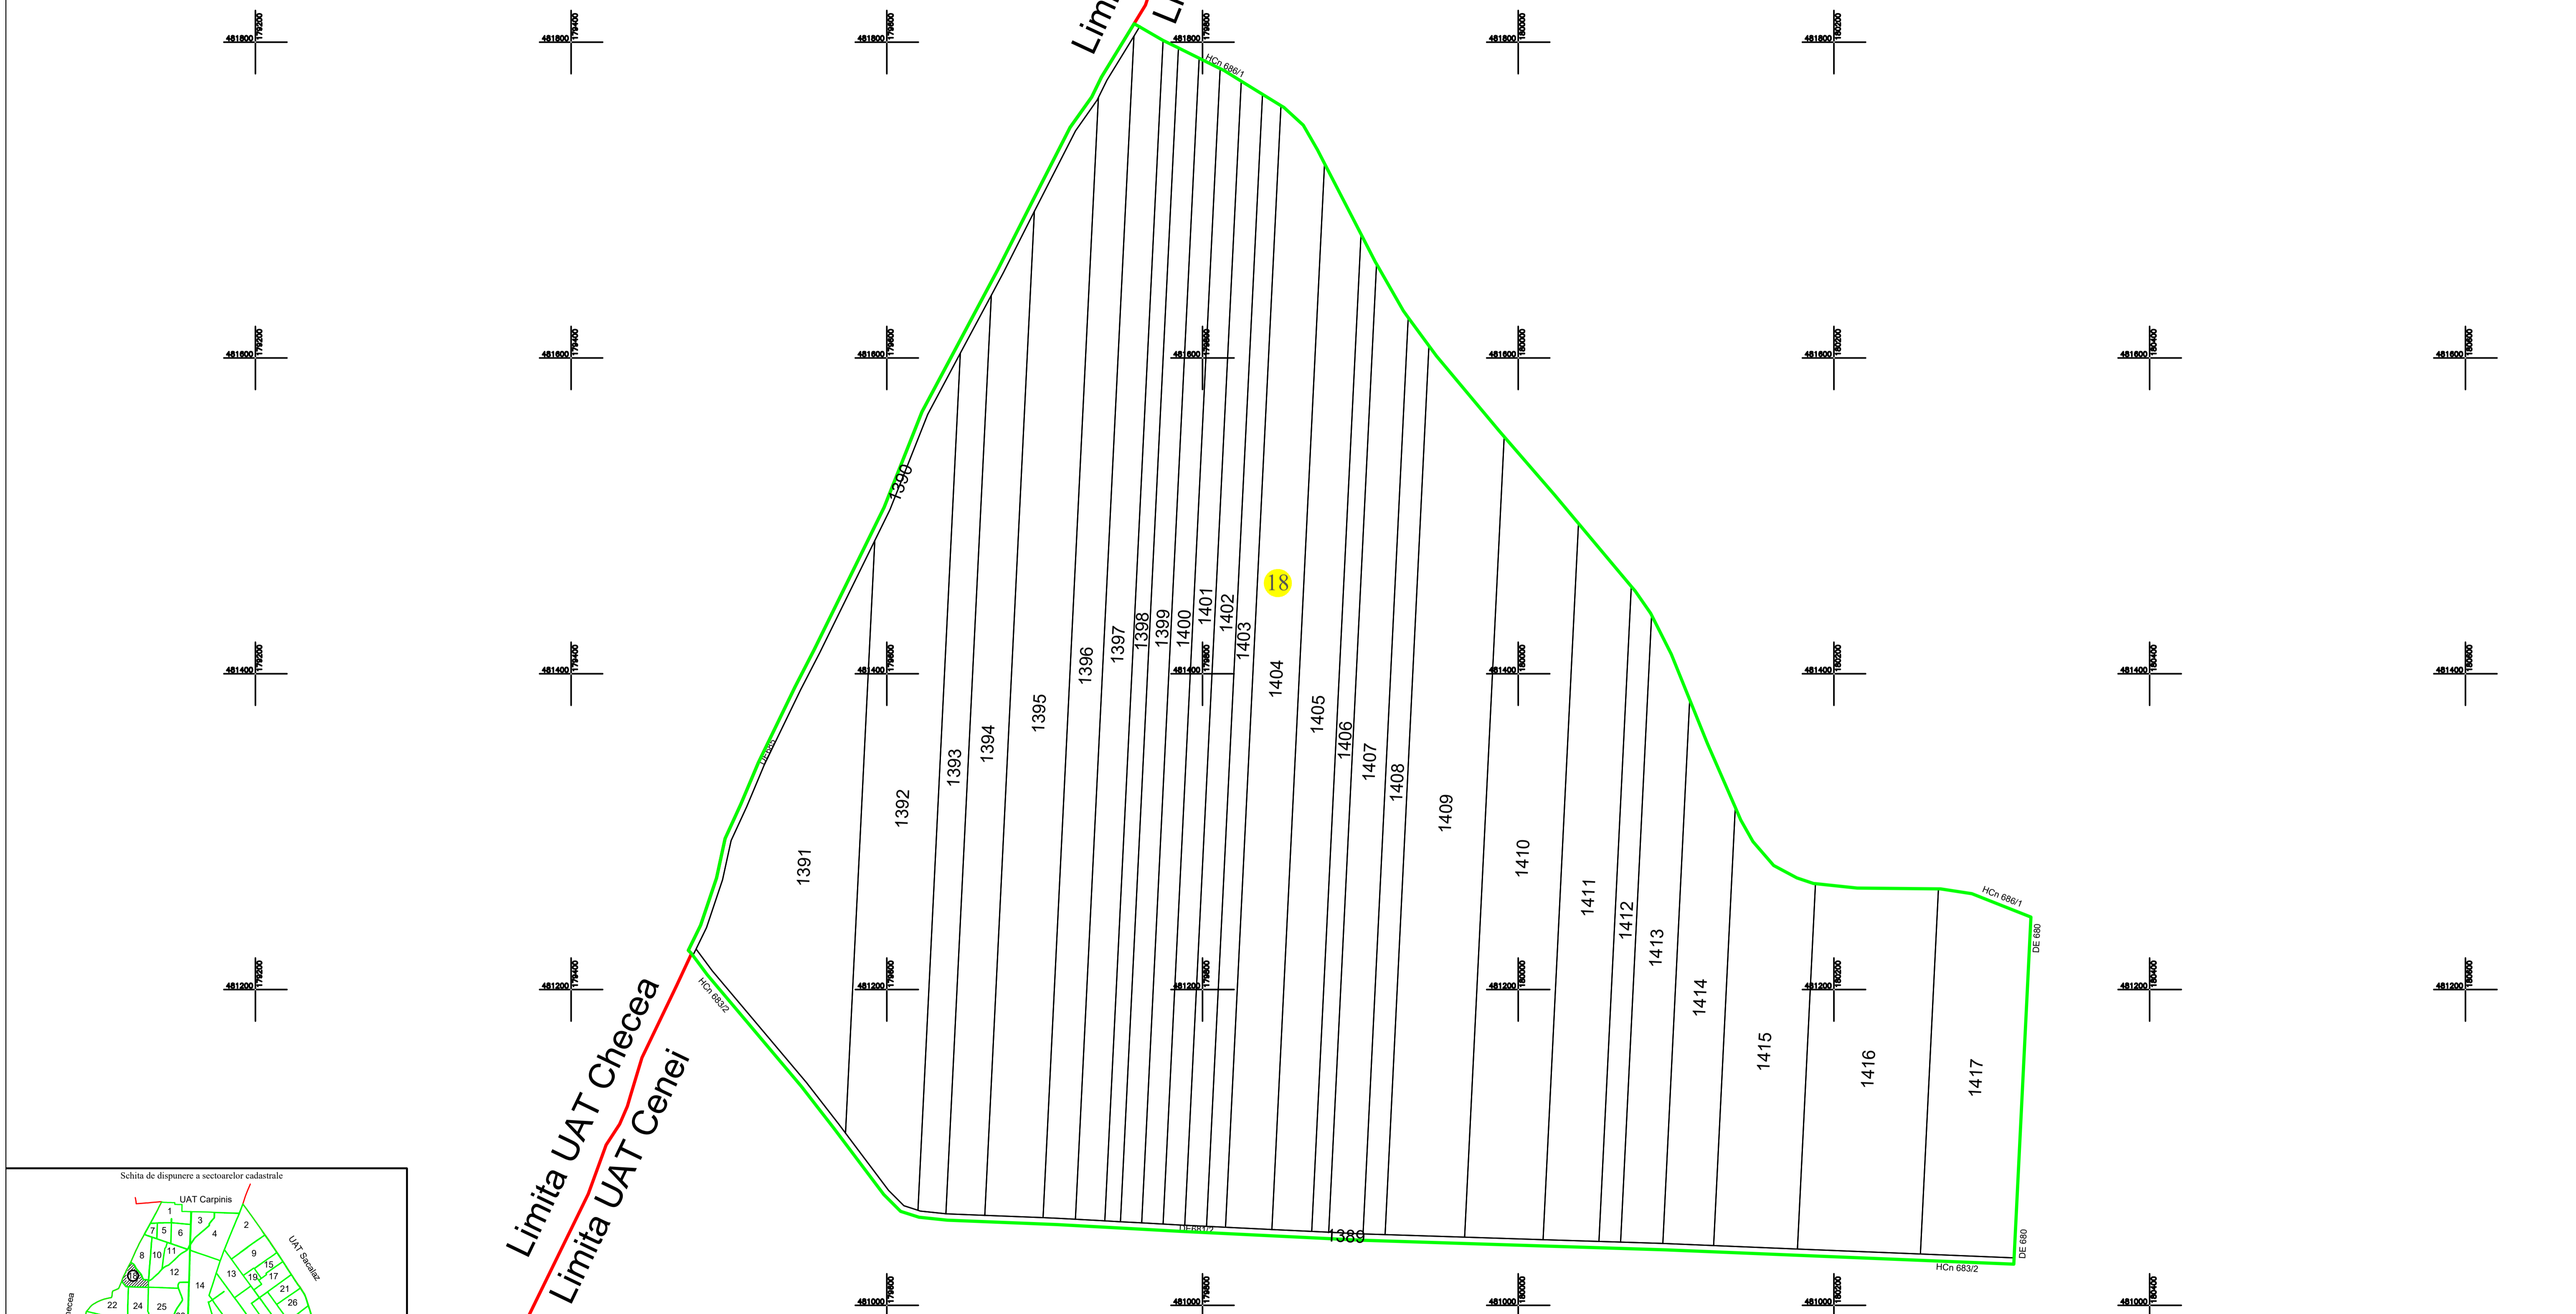

PLAN CADASTRAL
UAT CENEI
JUDETUL TIMIS
Sectorul 18
Scara 1:2.000
Sistem de proiectie STEREO 70

LEGENDA:

- LIMITA CONSTRUCTII
- LIMITA IMOBIL
- LIMITA UAT
- LIMITA INTRAVILAN
- LIMITA SECTOR CADASTRAL
- LIMITA HIDROGRAFIE
- 18 NUMAR SECTOR CADASTRAL
- 1391 ID IMOBIL
- DE/HCN TOPONIMIE

Inregistrare sistematica UAT Cenei, Sector cadastral nr. 18, 2023

Data: 2023

Spre publicare