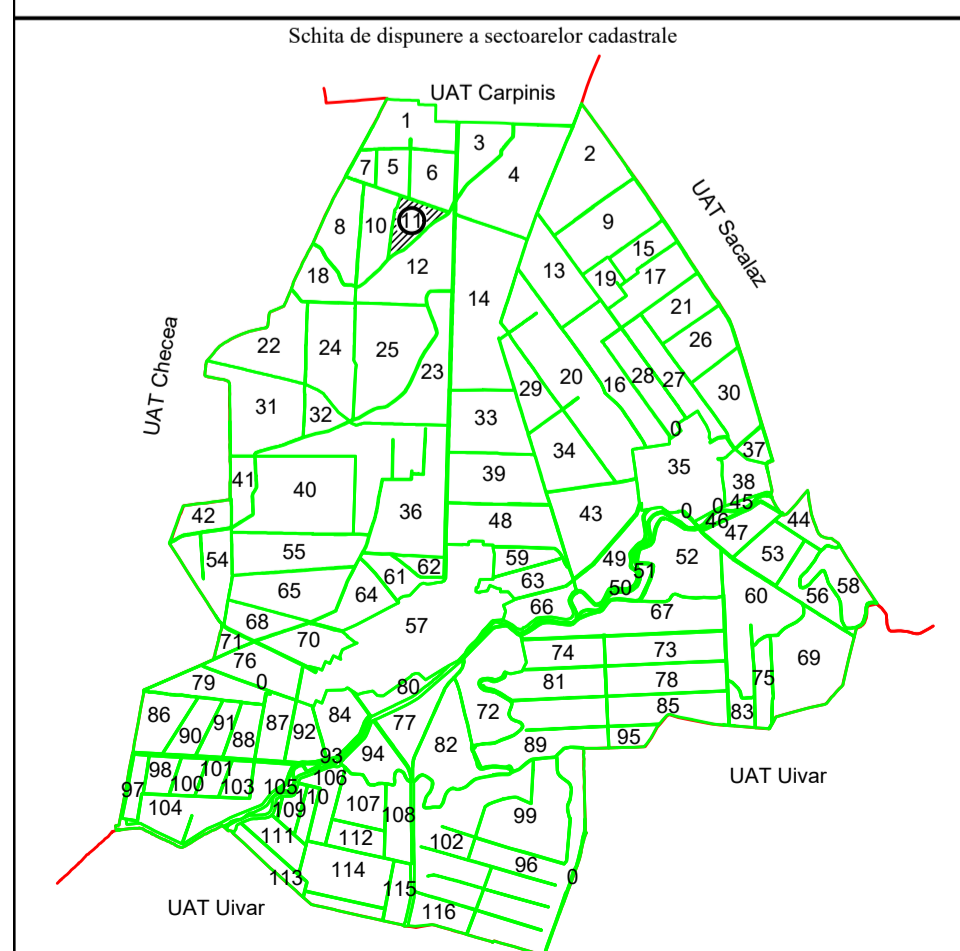

PLAN CADASTRAL
UAT CENEI
JUDETUL TIMIS
Sectorul 11
Scara 1:2.000
Sistem de proiectie STEREO 70

LEGENDA:

	LIMITA CONSTRUCTII
	LIMITA IMOBIL
	LIMITA UAT
	LIMITA INTRAVILAN
	LIMITA SECTOR CADASTRAL
	LIMITA HIDROGRAFIE
	NUMAR SECTOR CADASTRAL
1337	ID IMOBIL
DE/HCN	TOPONIMIE

Data: 2023

Spre publicare