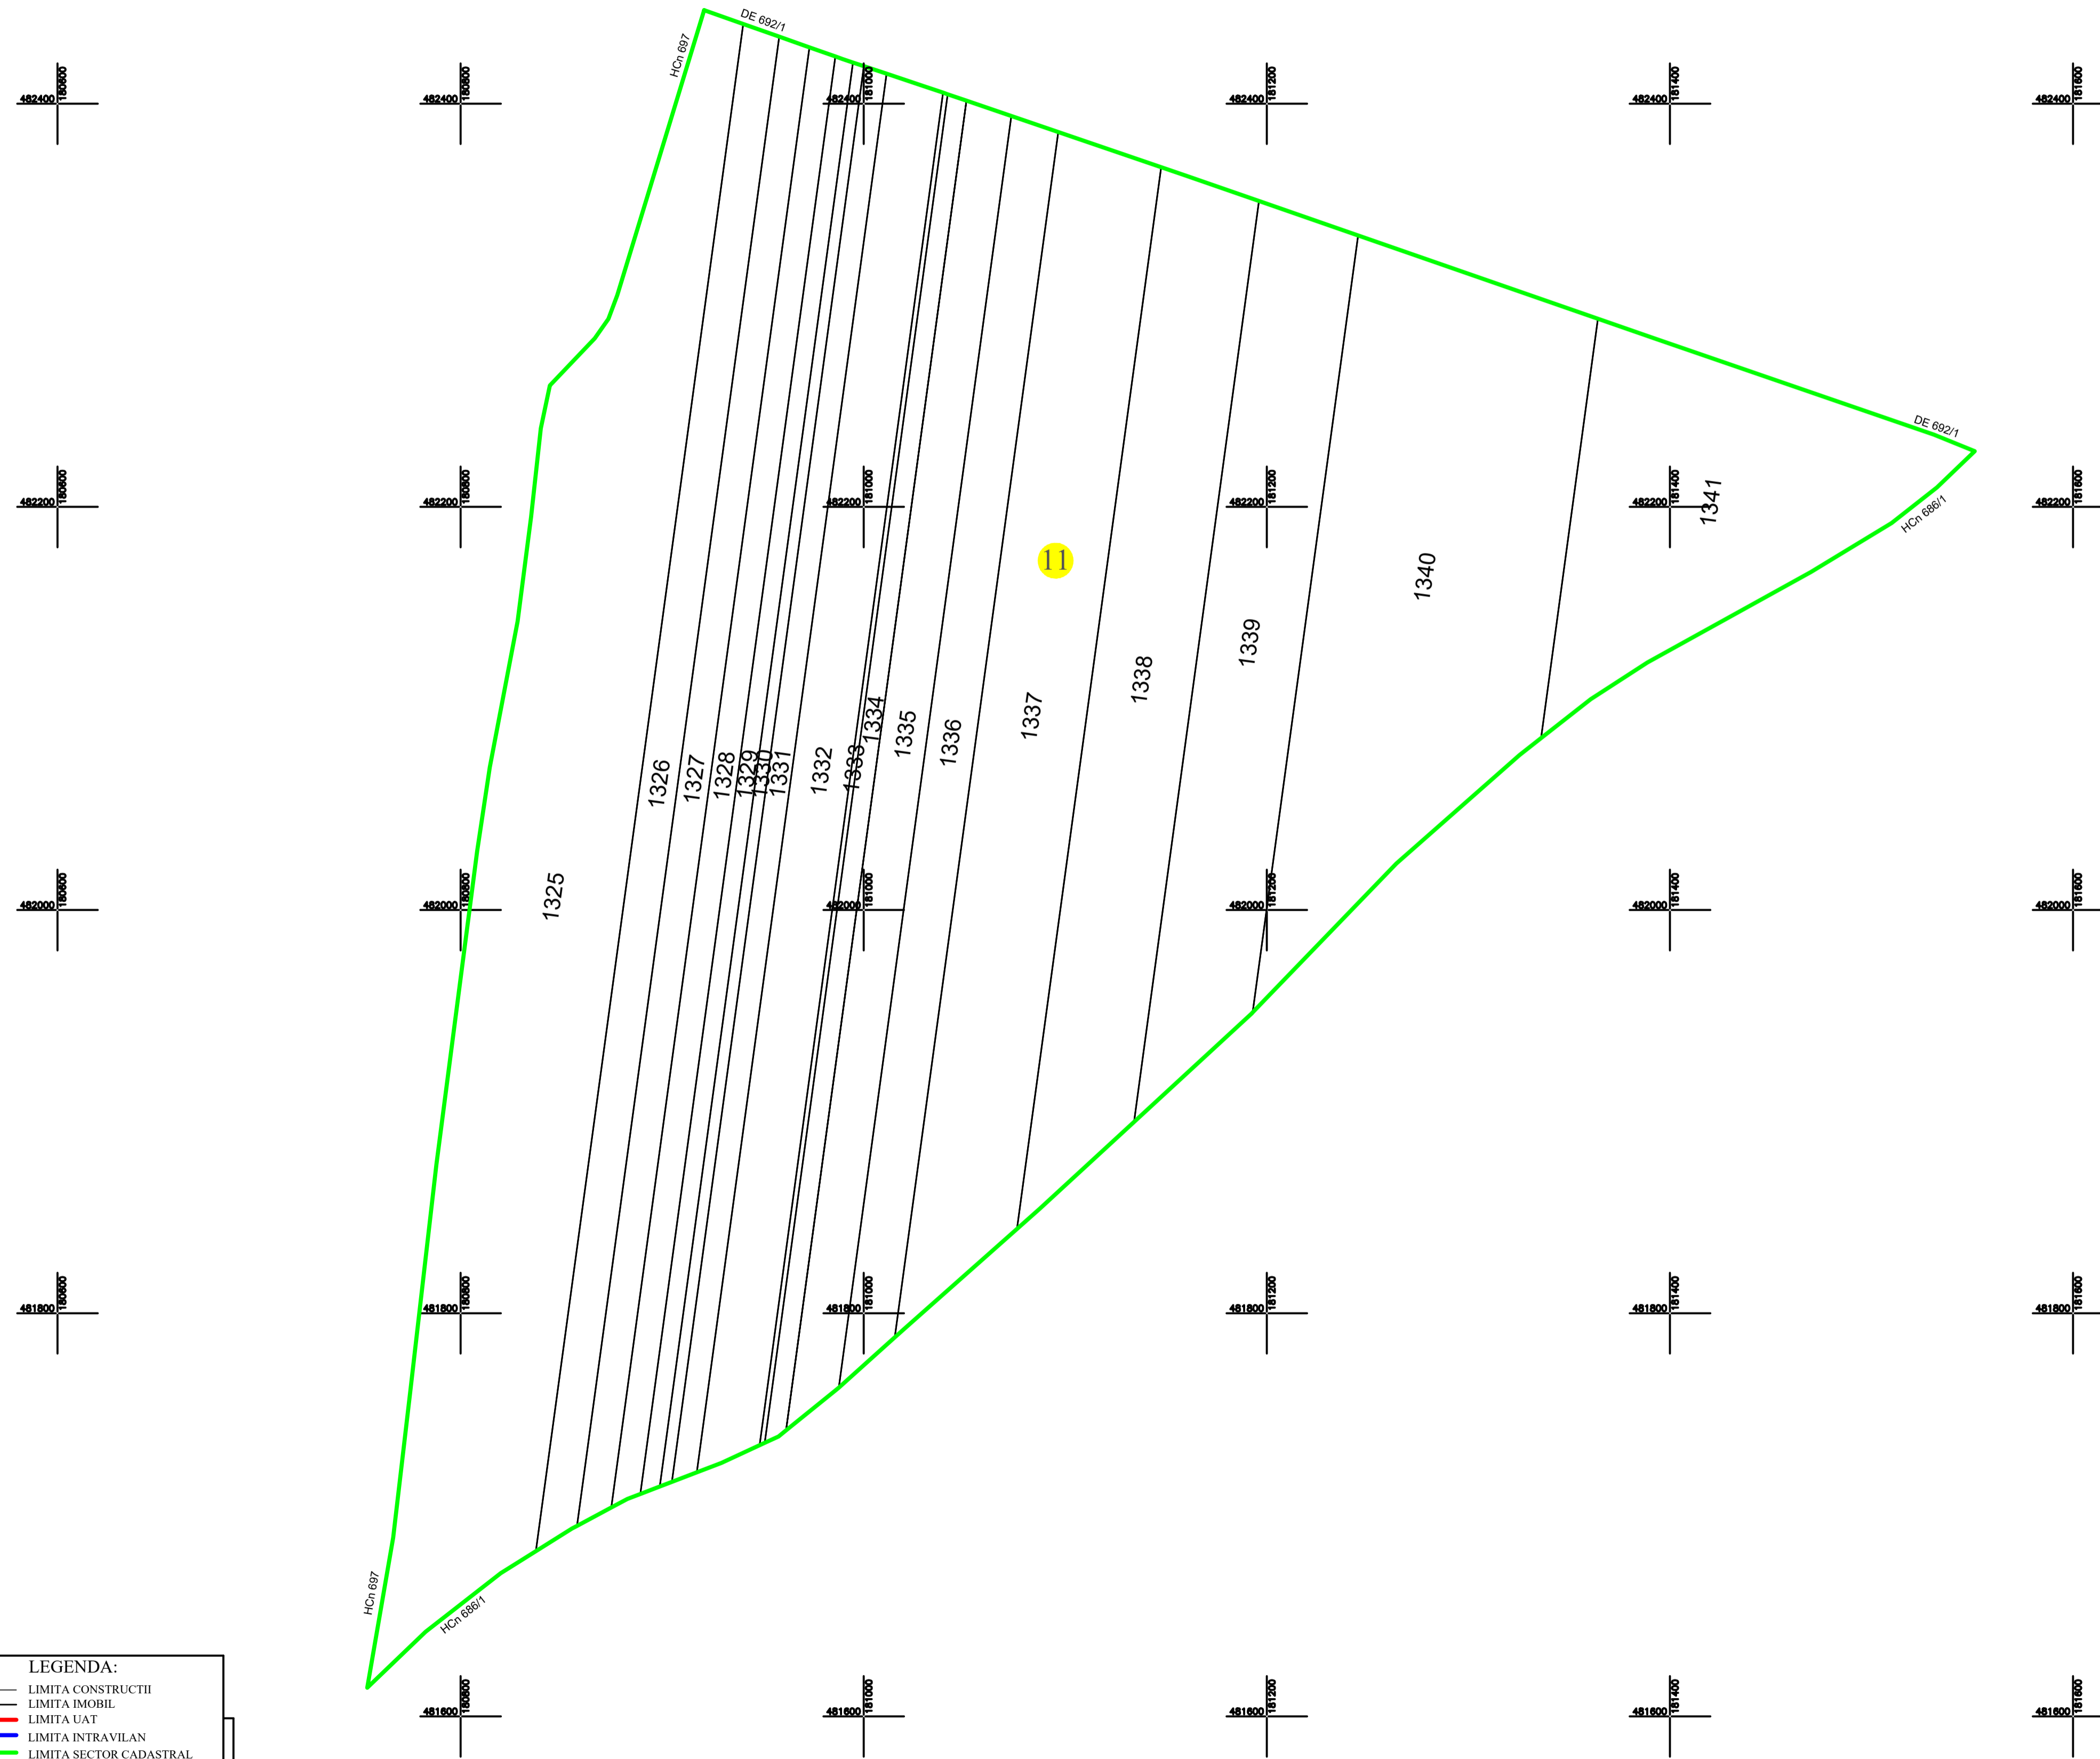

PLAN CADASTRAL
UAT CENEI
JUDETUL TIMIS
Sectorul 11
Scara 1:2.000
Sistem de proiectie STEREO 70

LEGENDA:

	LIMITA CONSTRUCTII
	LIMITA IMOBIL
	LIMITA UAT
	LIMITA INTRAVILAN
	LIMITA SECTOR CADASTRAL
	LIMITA HIDROGRAFIE
	NUMAR SECTOR CADASTRAL
1337	ID IMOBIL
DE/HCN	TOPONIMIE

Data: 2023

Spre publicare