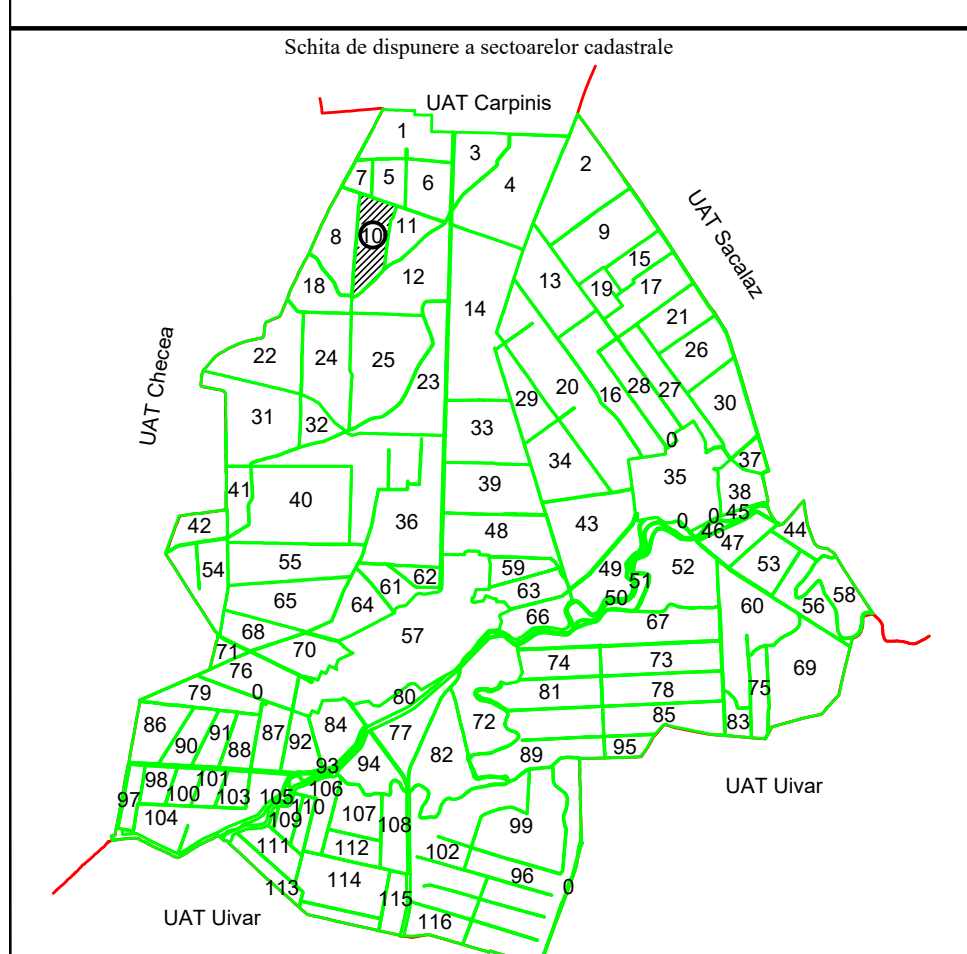

Limita UAT Checeea
Limita UAT Cenei

PLAN CADASTRAL
UAT CENEI
JUDETUL TIMIS
Sectorul 10
Scara 1:2.000
Sistem de proiectie STEREO 70

LEGENDA:

- LIMITA CONSTRUCTII
- LIMITA IMOBIL
- LIMITA UAT
- LIMITA INTRAVILAN
- LIMITA SECTOR CADASTRAL
- LIMITA HIDROGRAFIE
- 10 NUMAR SECTOR CADASTRAL
- 1324 ID IMOBIL
- DE/HCN TOPONIMIE

Inregistrare sistematica UAT Cenei, Sector cadastral nr. 10, 2023

Data: 2023

Spre publicare