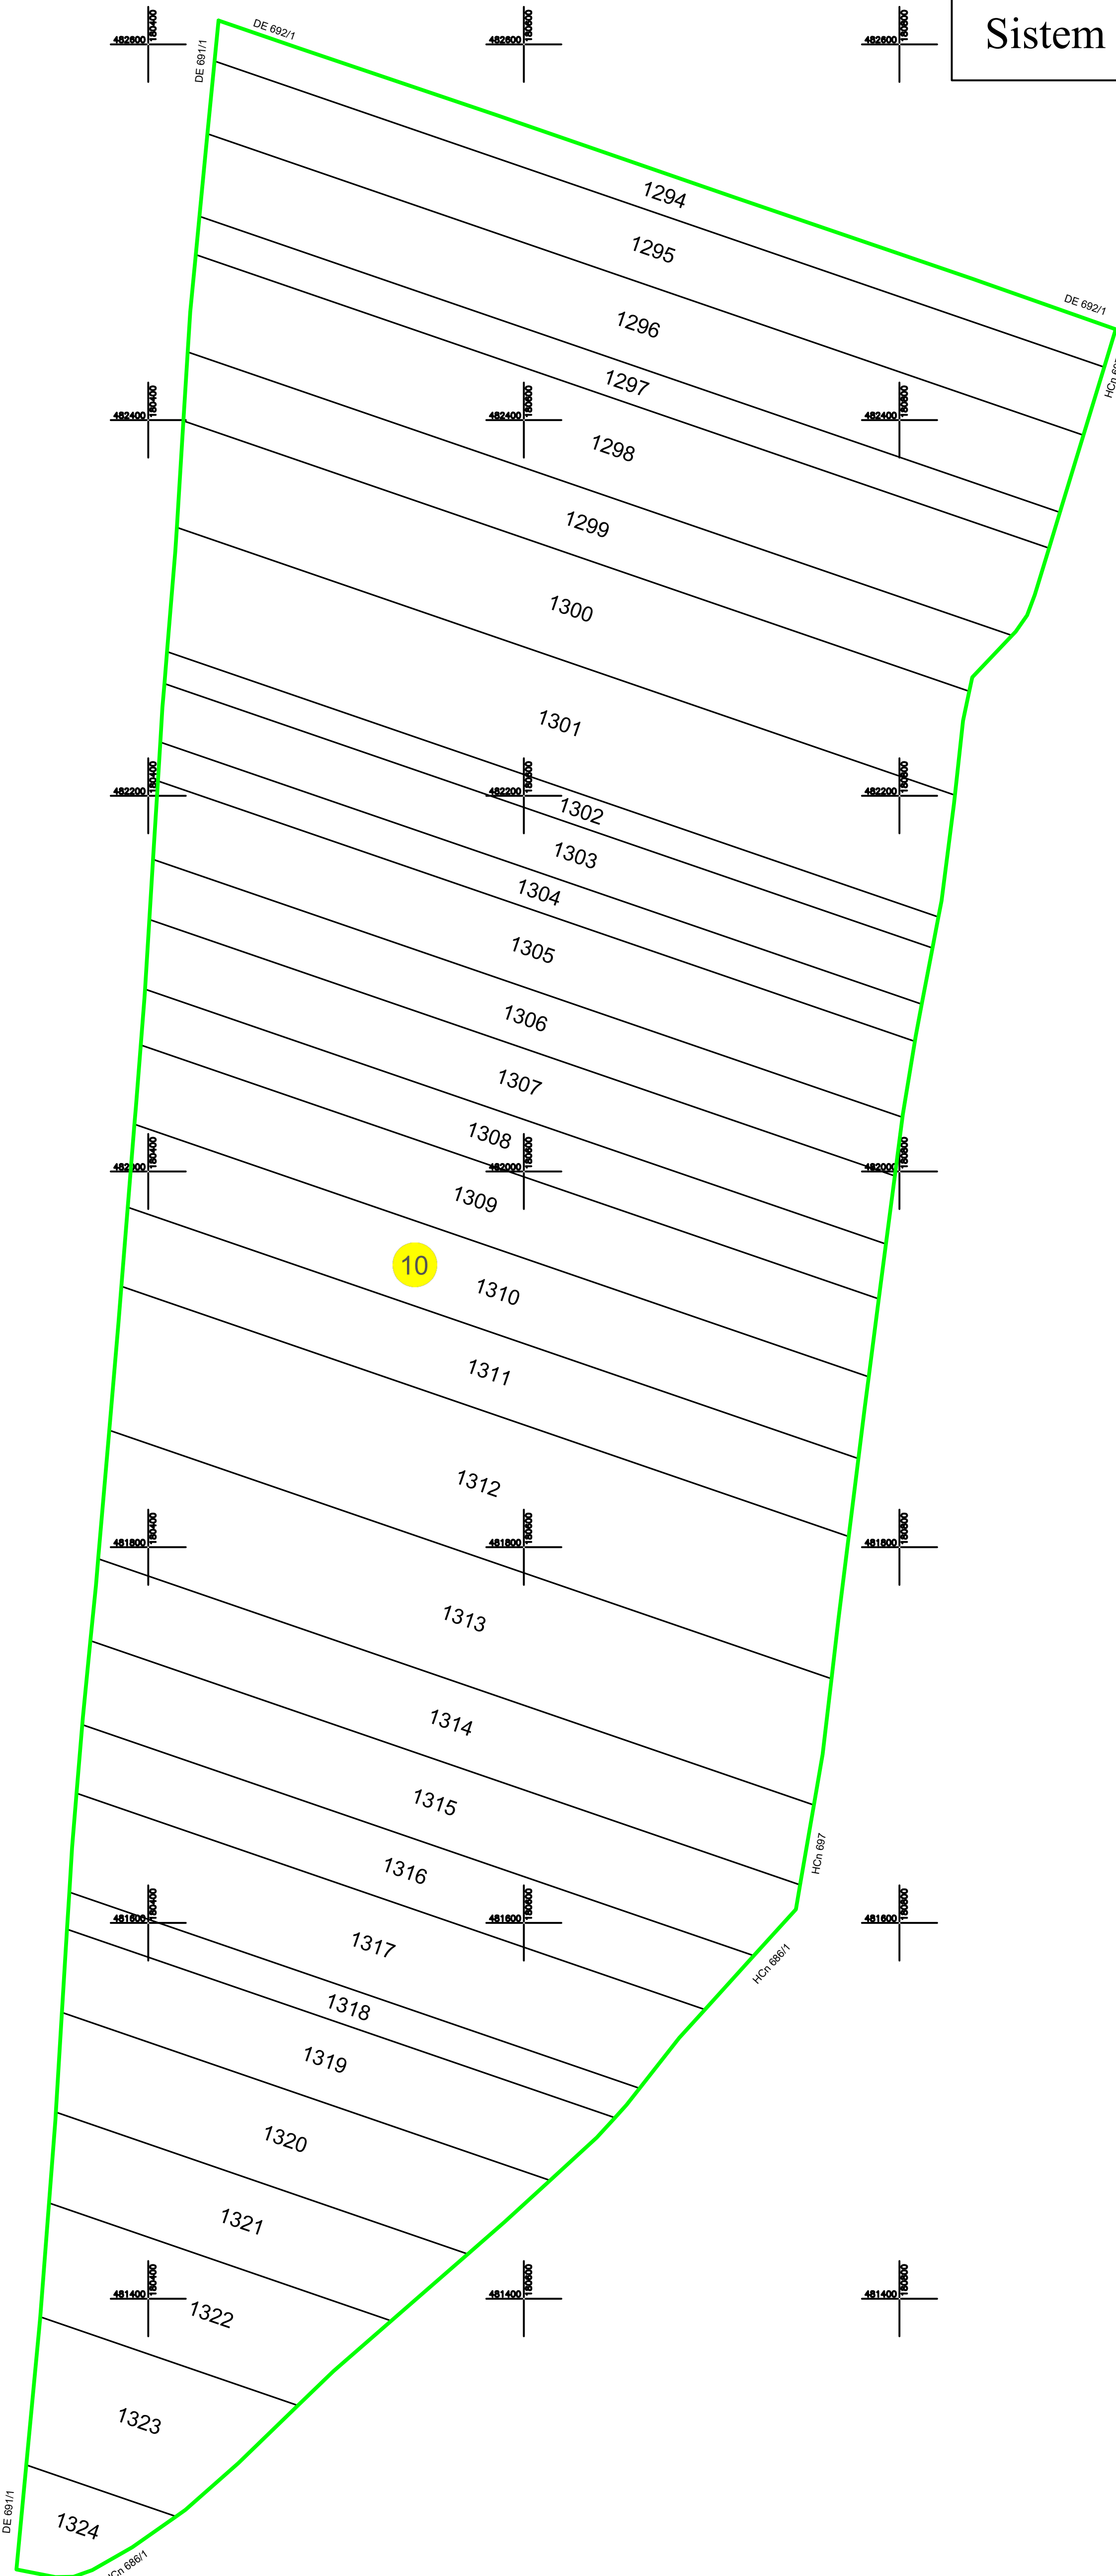

Limita UAT Checeea
Limita UAT Cenei

PLAN CADASTRAL
UAT CENEI
JUDETUL TIMIS
Sectorul 10
Scara 1:2.000
Sistem de proiectie STEREO 70

LEGENDA:

- LIMITA CONSTRUCTII
- LIMITA IMOBIL
- LIMITA UAT
- LIMITA INTRAVILAN
- LIMITA SECTOR CADASTRAL
- LIMITA HIDROGRAFIE
- 10 NUMAR SECTOR CADASTRAL
- 1324 ID IMOBIL
- DE/HCN TOPONIMIE

Inregistrare sistematica UAT Cenei, Sector cadastral nr. 10, 2023

Data: 2023

Spre publicare