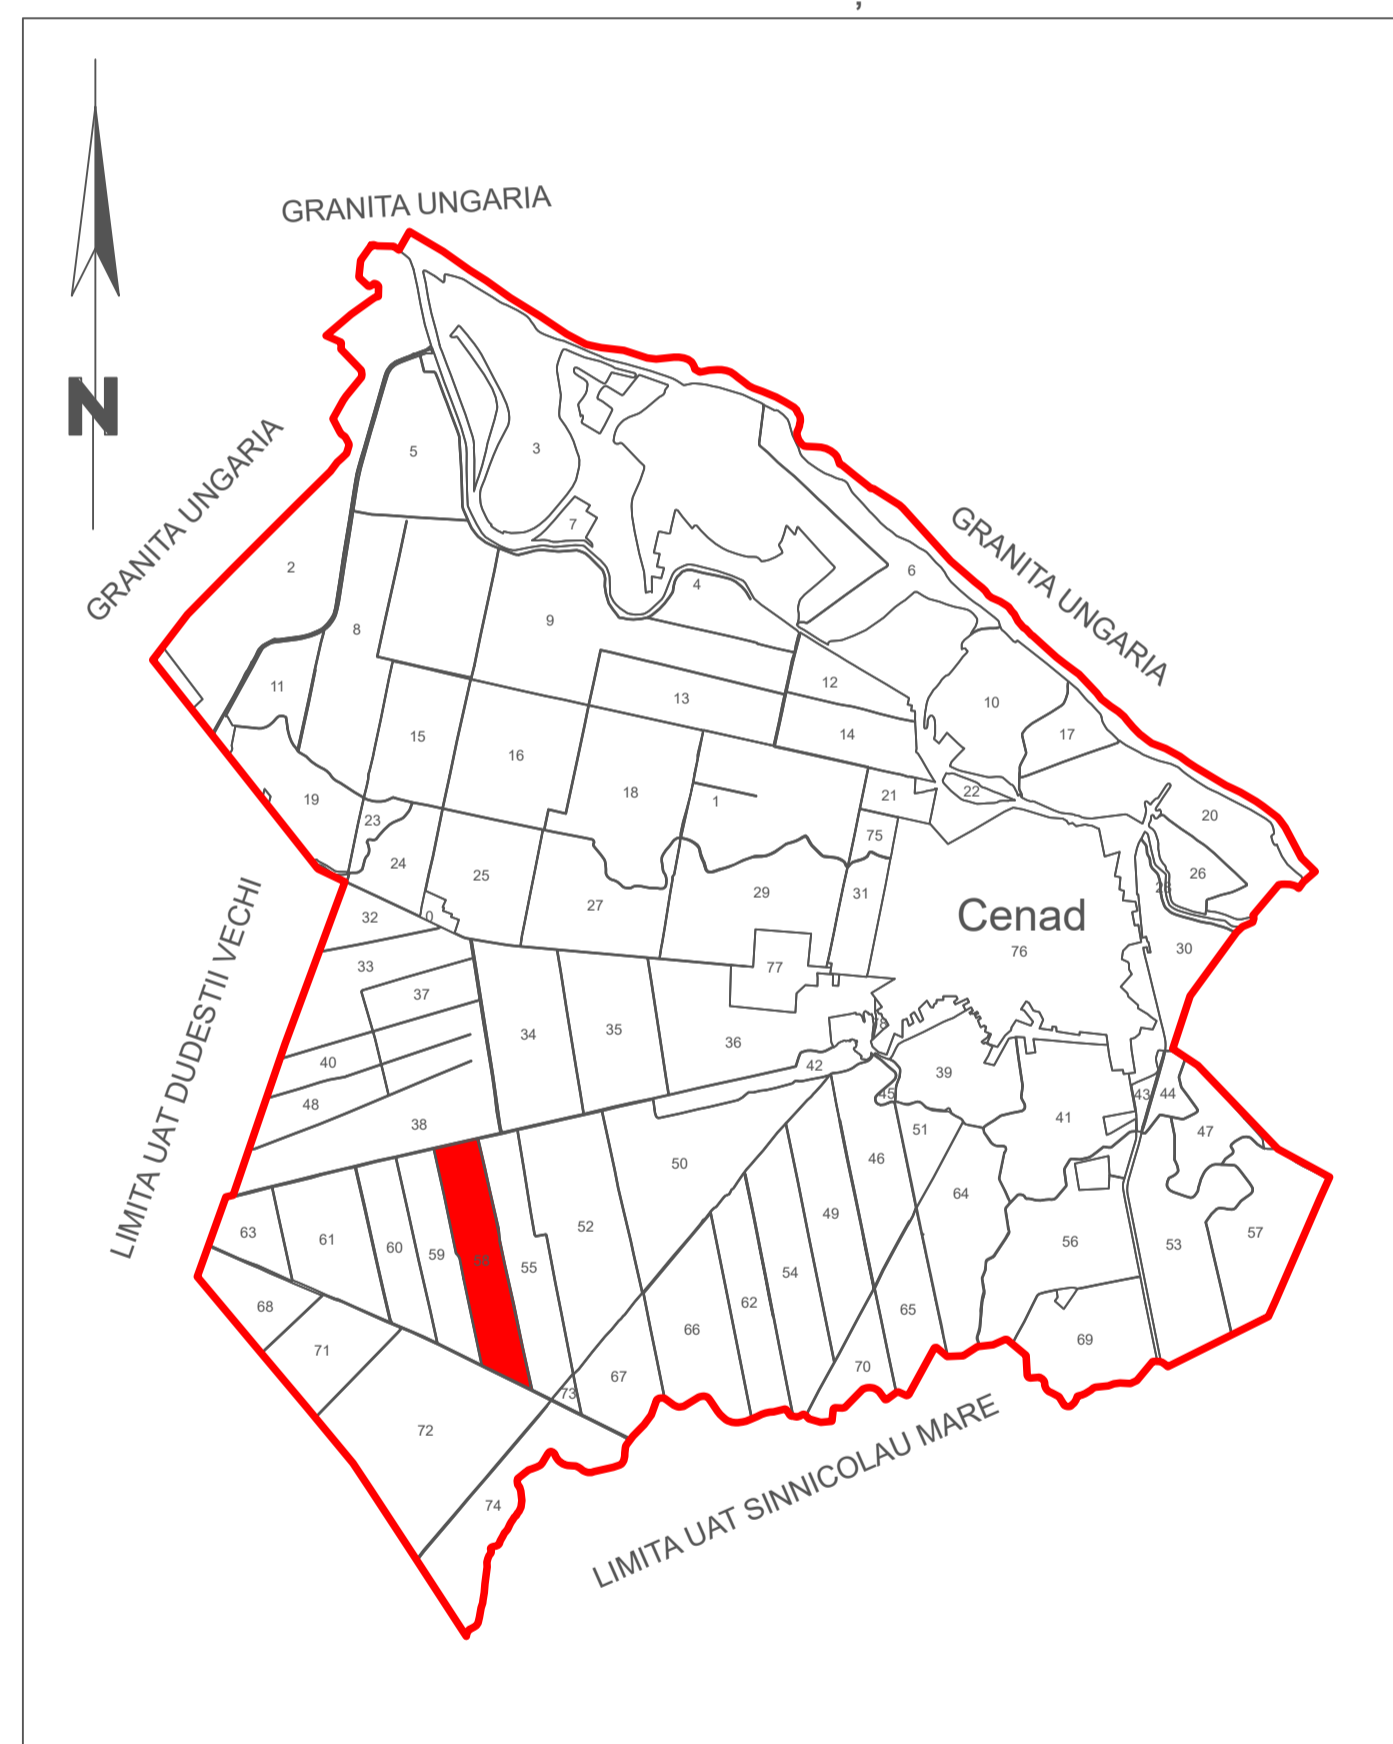

PLAN CADASTRAL
UAT CENAD
JUDET TIMIS
Sector 58
Sistem de proiectie STEREOGRAFIC 1970
Copie spre publicare
Plansa 2
Scara 1 : 2000

Schita de dispunere a sectoarelor cadastrale extravilan
 UAT CENAD JUD. TIMIȘ

Se racordeaza cu plansa 1

LEGENDA

Identificator	1826
Nr. Sector	58
Limita Sector	
Limita Imobil	
Limita Tarla	

Schita de dispunere a planselor

VIZAT,
 COMISIA LOCALA DE FOND FUNCJAR
 Presedinte Comisie
 Data :