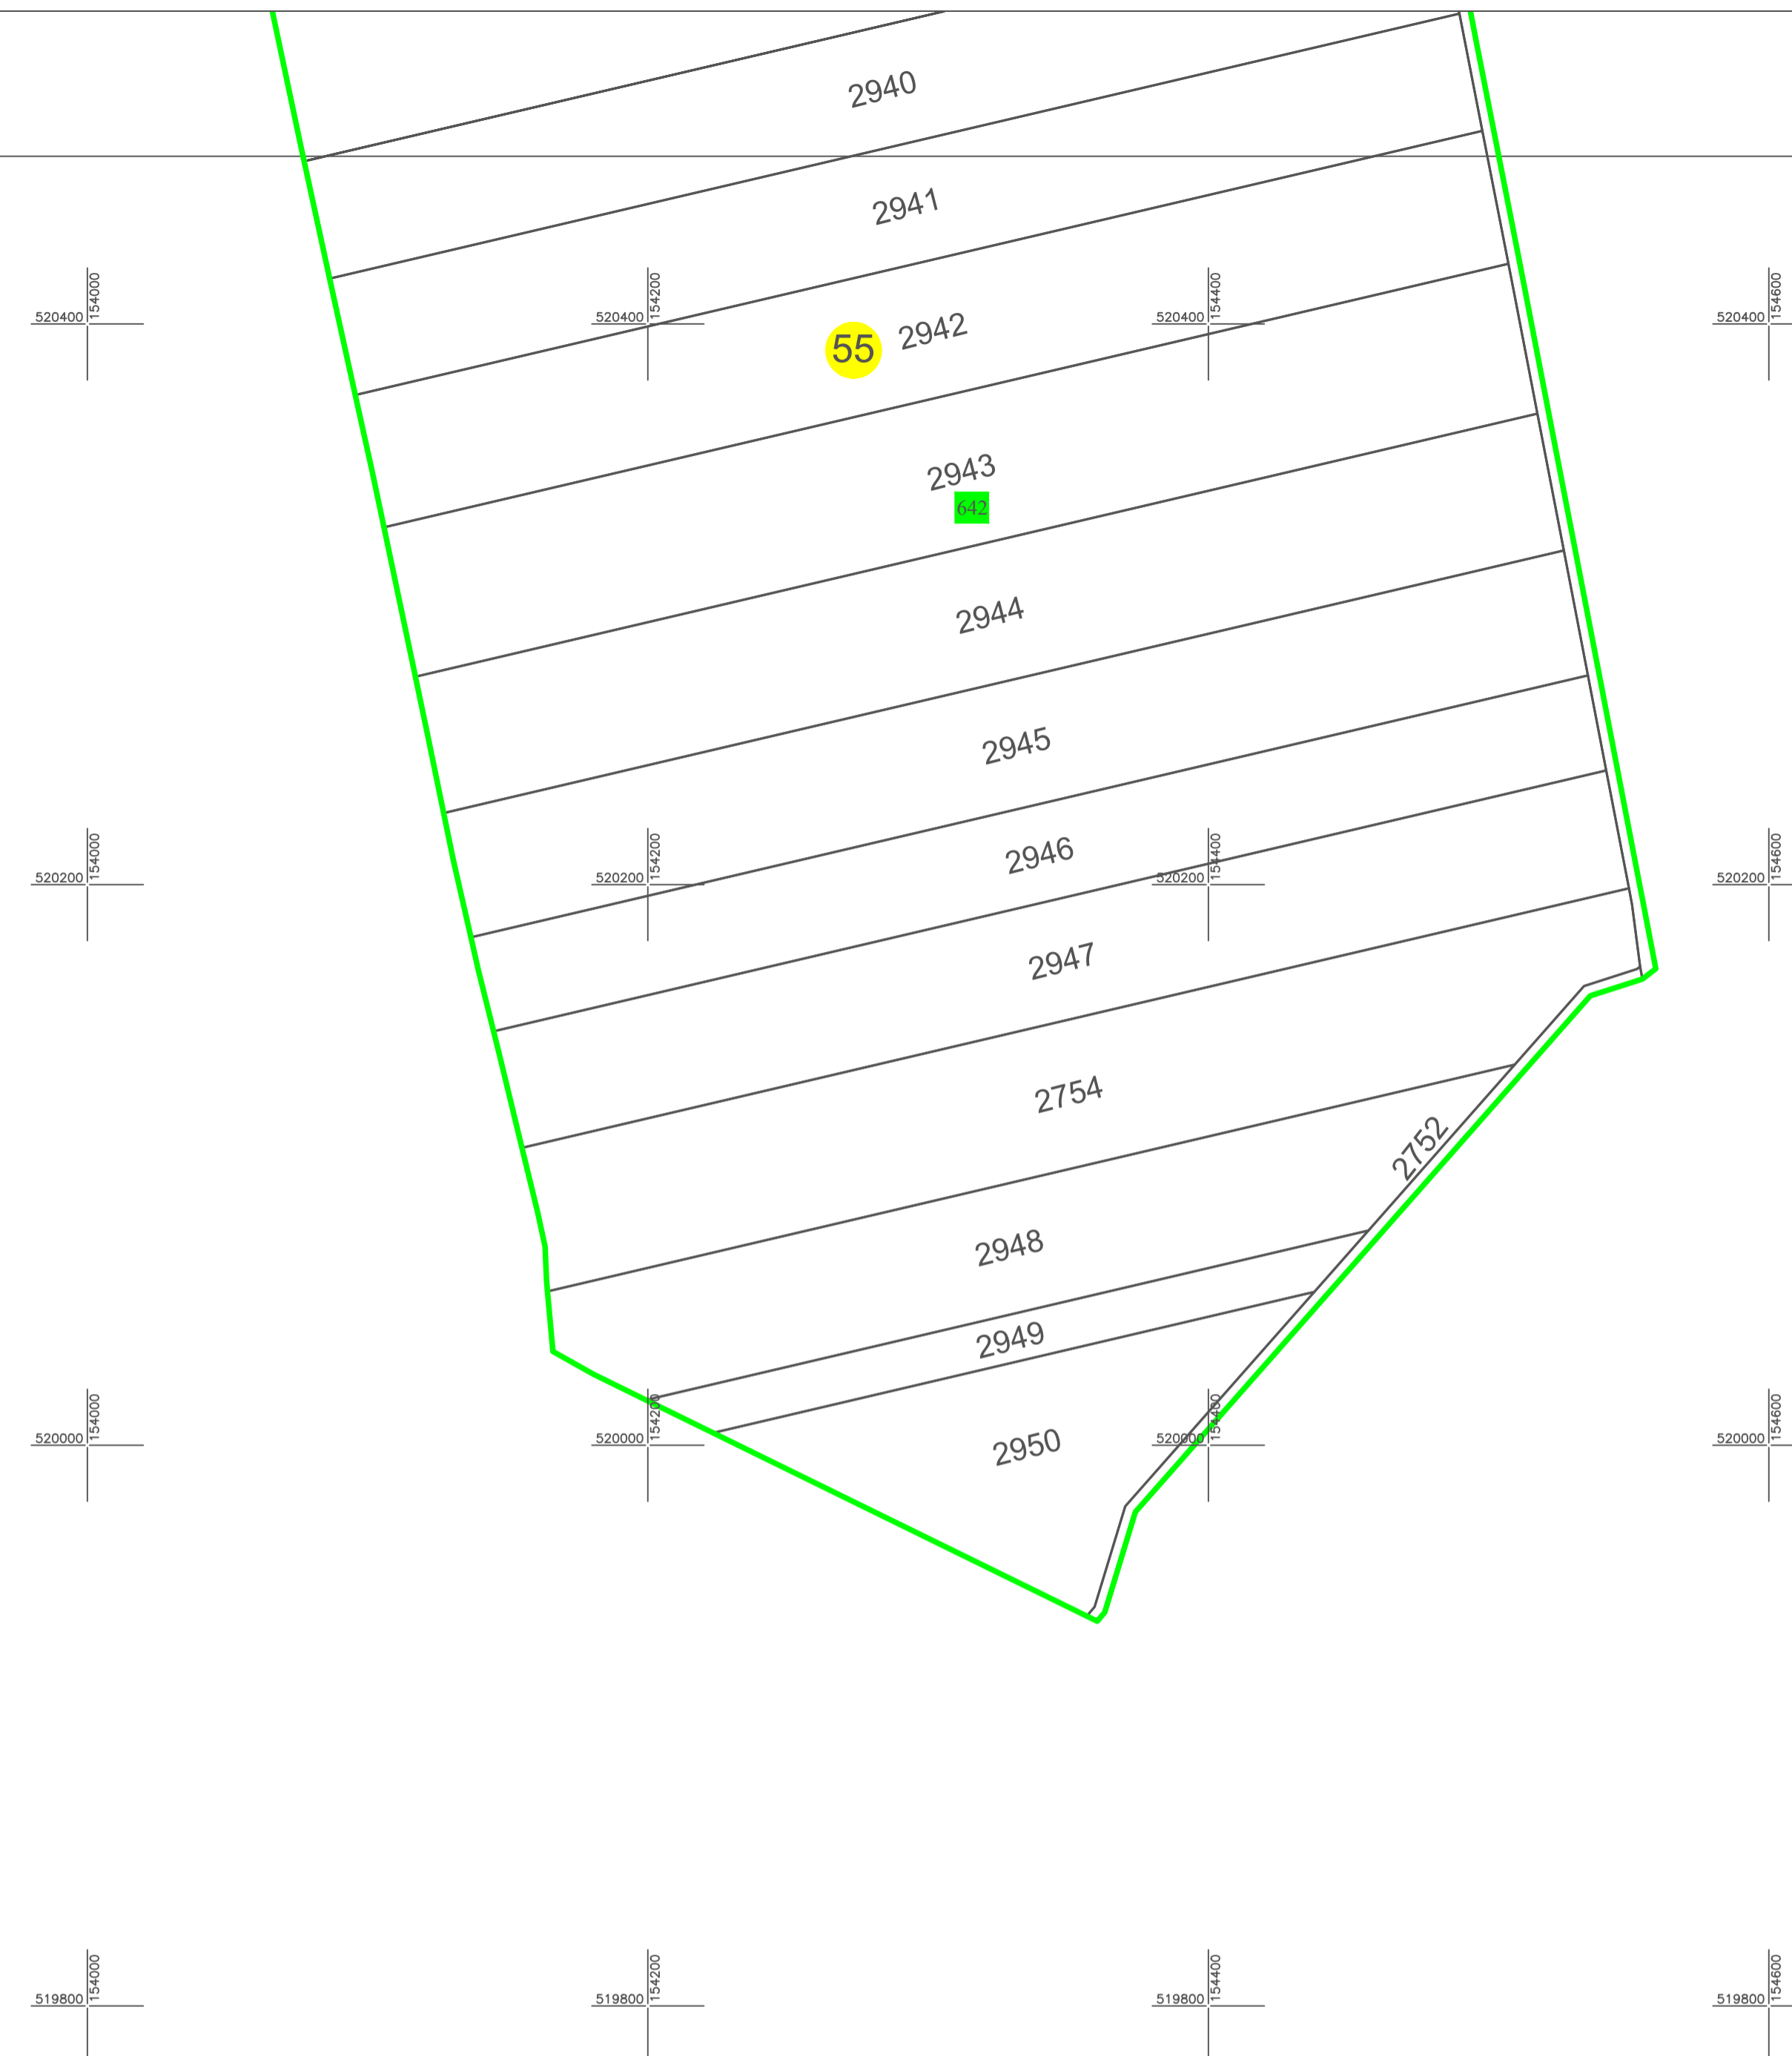

PLAN CADASTRAL
UAT CENAD
JUDET TIMIS
Sector 55
Sistem de proiectie STEREOGRAFIC 1970
Copie spre publicare
Plansa 2
Scara 1 : 2000

Se racordeaza cu plansa 1 

LEGENDA

Identificator	1826
Nr. Sector	55
Limita Sector	
Limita Imobil	
Limita Tarla	

Schita de dispunere a planselor

Schita de dispunere a sectoarelor cadastrale extravilan
 UAT CENAD JUD. TIMIS

VIZAT,
 COMISIA LOCALA DE FOND FUNCJAR
 Presedinte Comisie
 Data :

EXECUTANT:
 SC TEAMCAD MR SRL, Autorizare RO-B-J, NR 1997, Clasa III
 Data :30.05.2024
 Rus Vasile Marcel, Autorizare RO-TM-F Nr.0236 ,CATEG. B