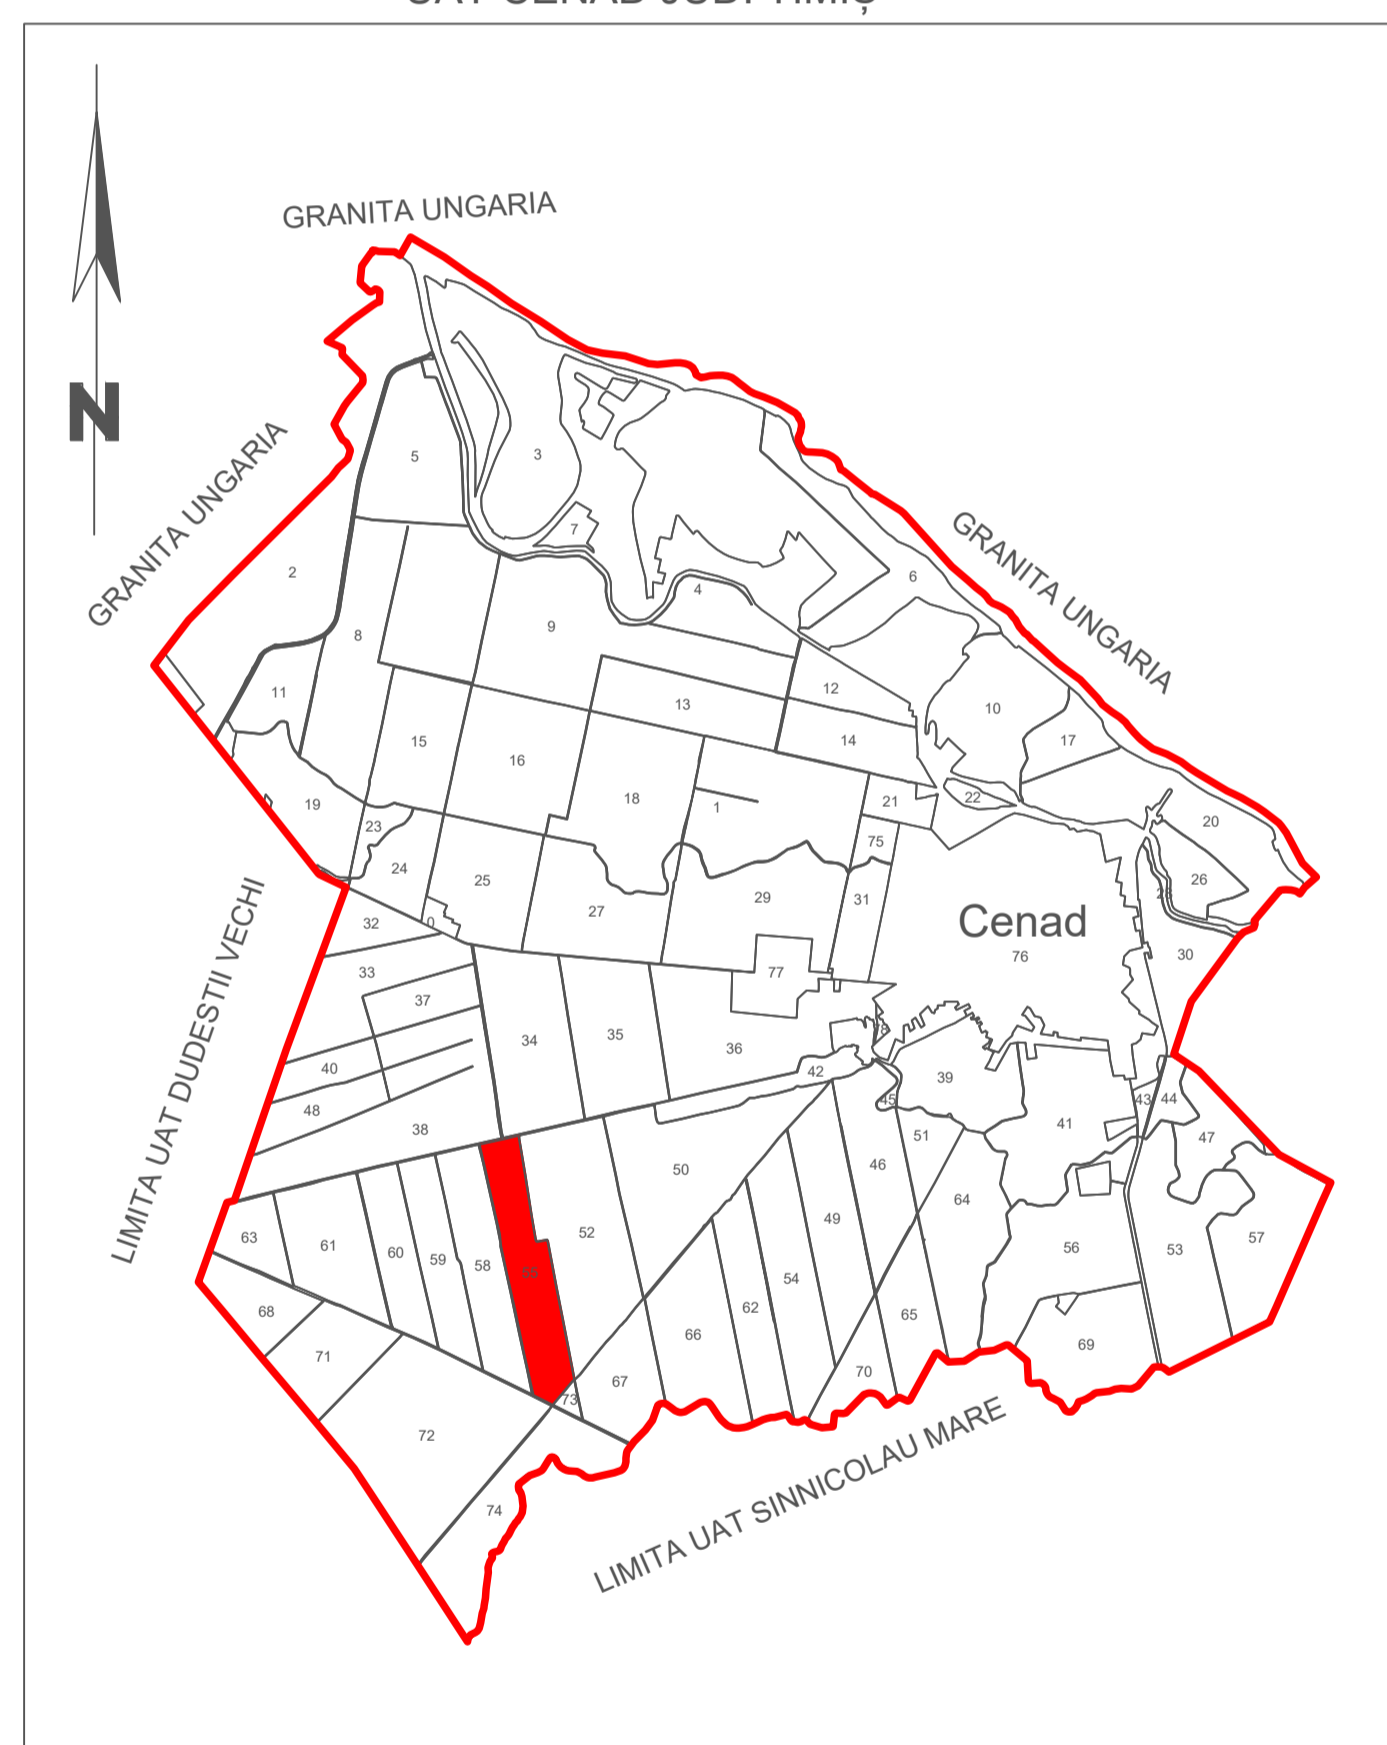

Schita de dispunere a sectoarelor cadastrale extravilan
UAT CENAD JUD. TIMIS