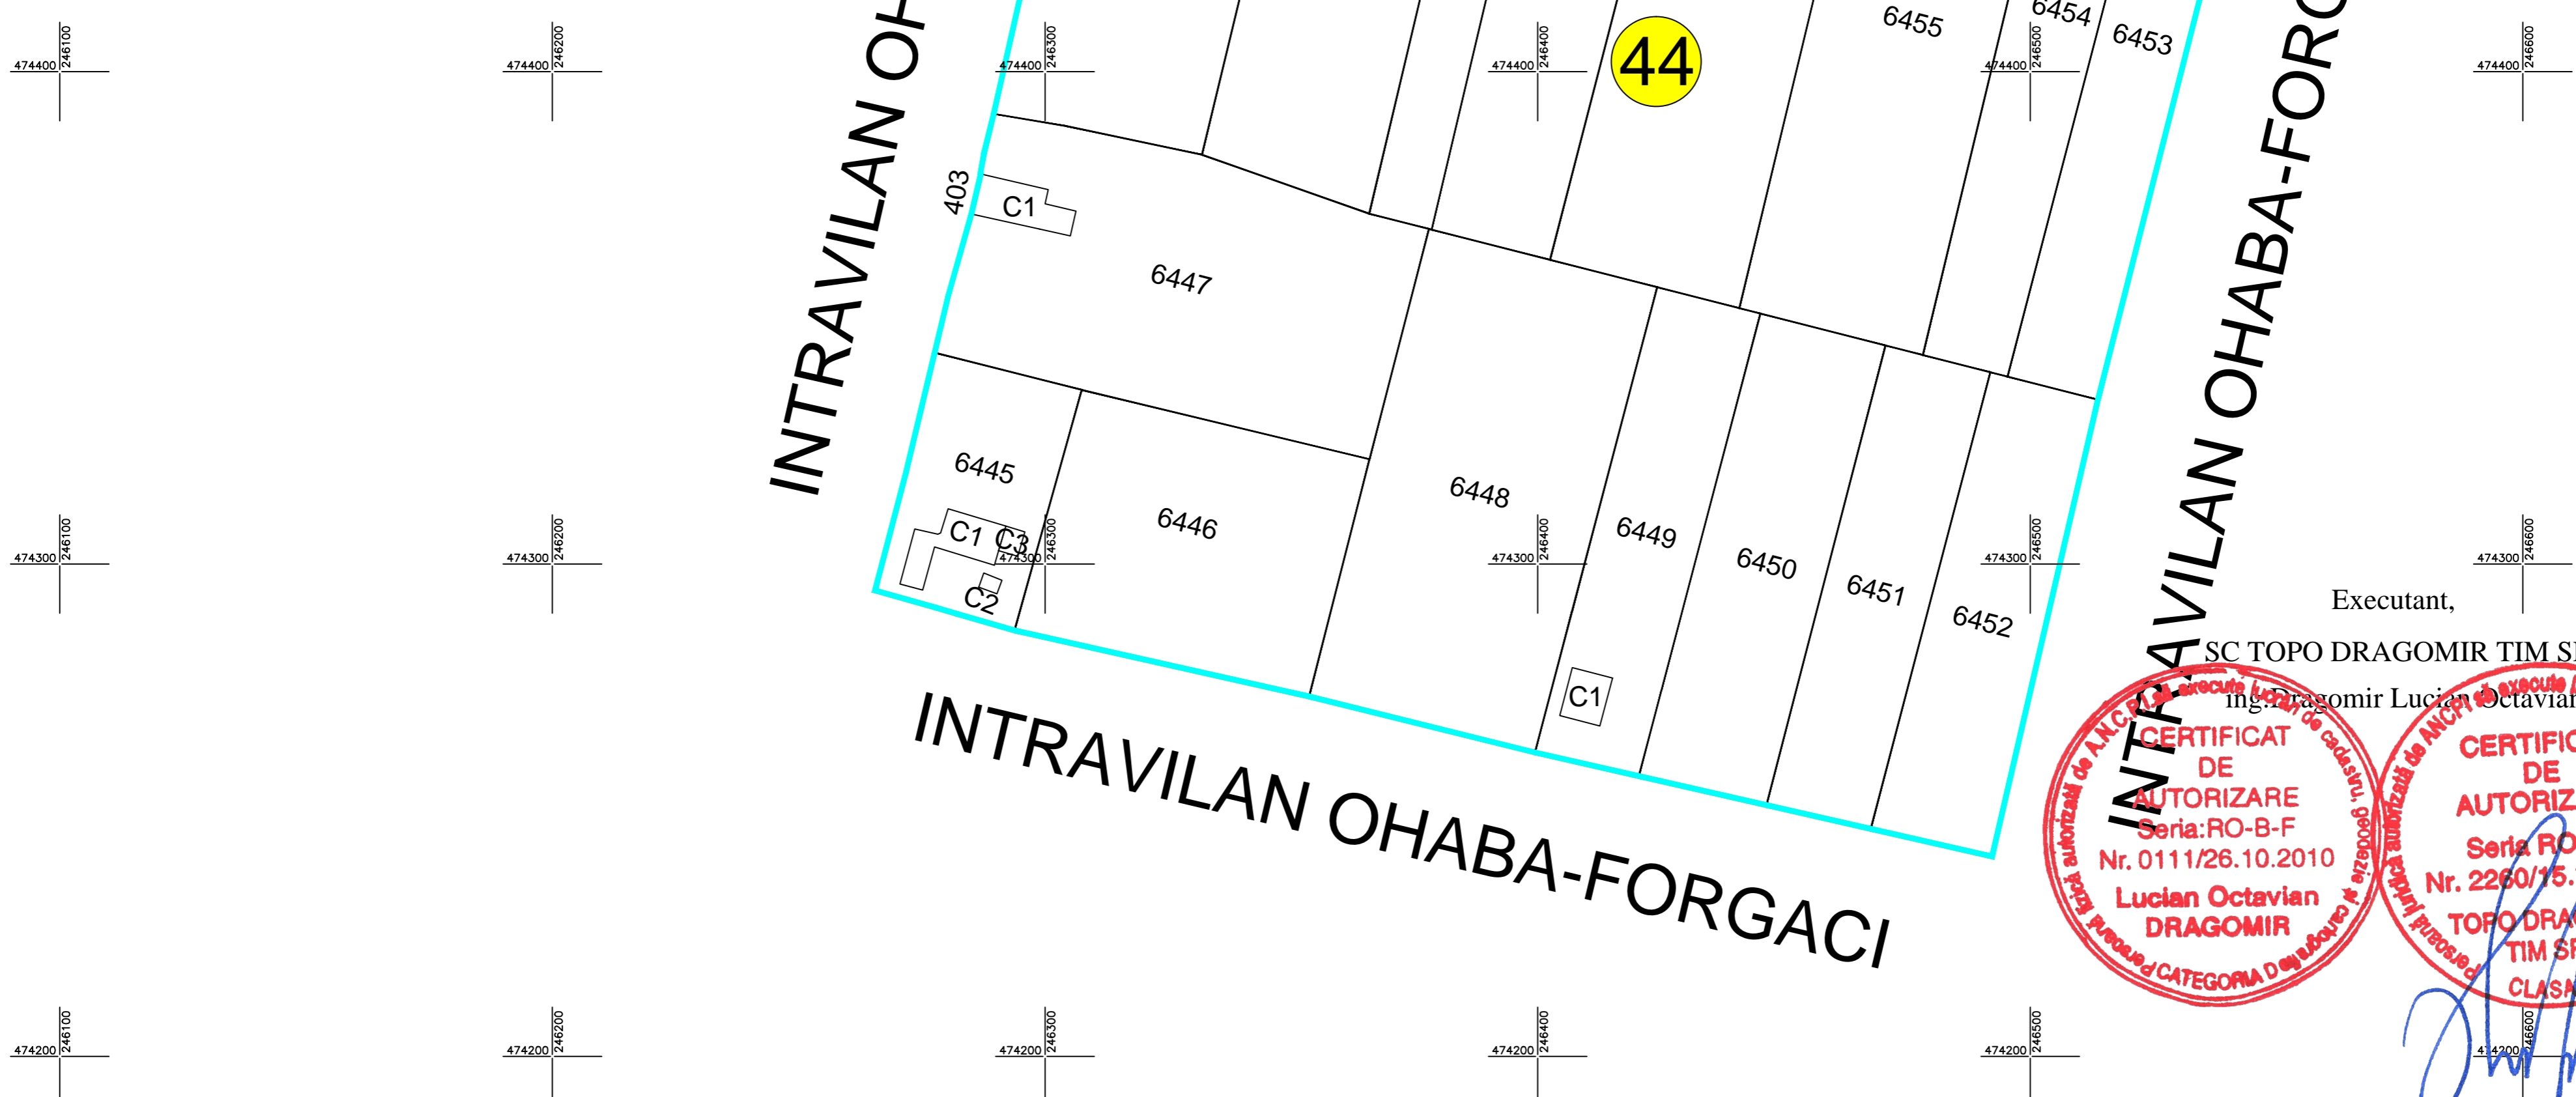

Schita cu dispunerea sectoarelor cadastrale

PLAN CADASTRAL

UAT Boldur , Judetul Timis
Sectorul 44
Sistem de proiectie Stereografica 1970
Spre publicare
Scara 1:1000

Legenda:

ID imobil	6455
Cod constructie	C1
Nr. Postal	457
Nr. Sector	44
Limita Sector	
Limita Imobil	
Limita constructie	
Tarla/Cvartal	

Executant,
SC TOPO DRAGOMIR TIM SRL
ing. Dragomir Lucian Octavian