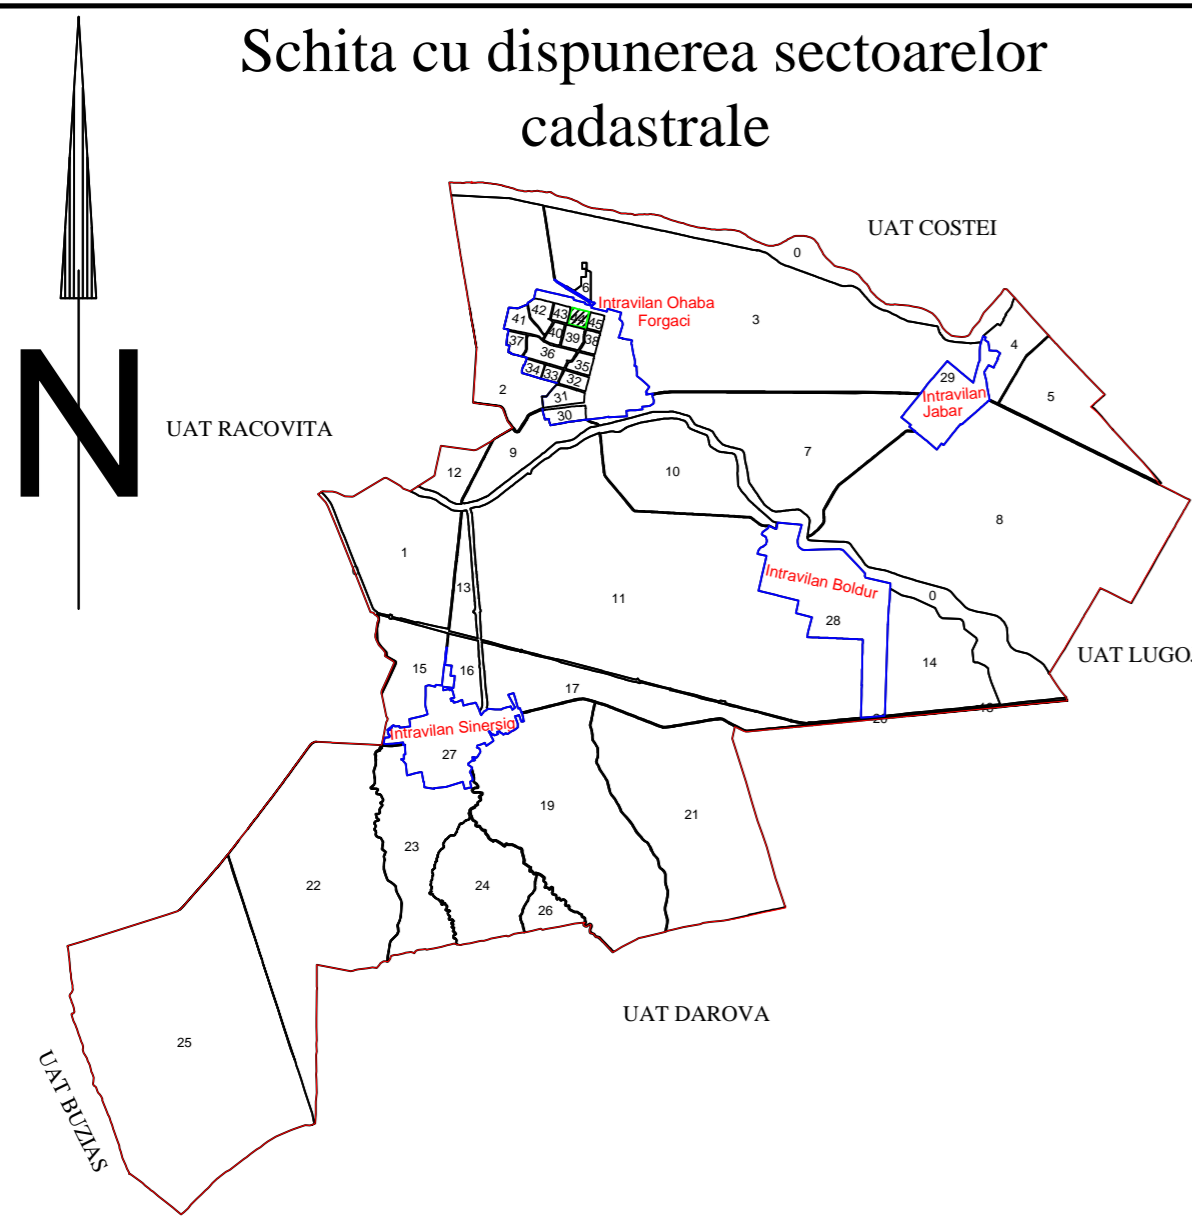

Schita cu dispunerea sectoarelor cadastrale

PLAN CADASTRAL

UAT Boldur , Judetul Timis
Sectorul 44
Sistem de proiectie Stereografica 1970
Spre publicare
Scara 1:1000

Legenda:

ID imobil	6455
Cod constructie	C1
Nr. Postal	457
Nr. Sector	44
Limita Sector	
Limita Imobil	
Limita constructie	
Tarla/Cvartal	

Executant,
SC TOPO DRAGOMIR TIM SRL
ing. Dragomir Lucian Octavian