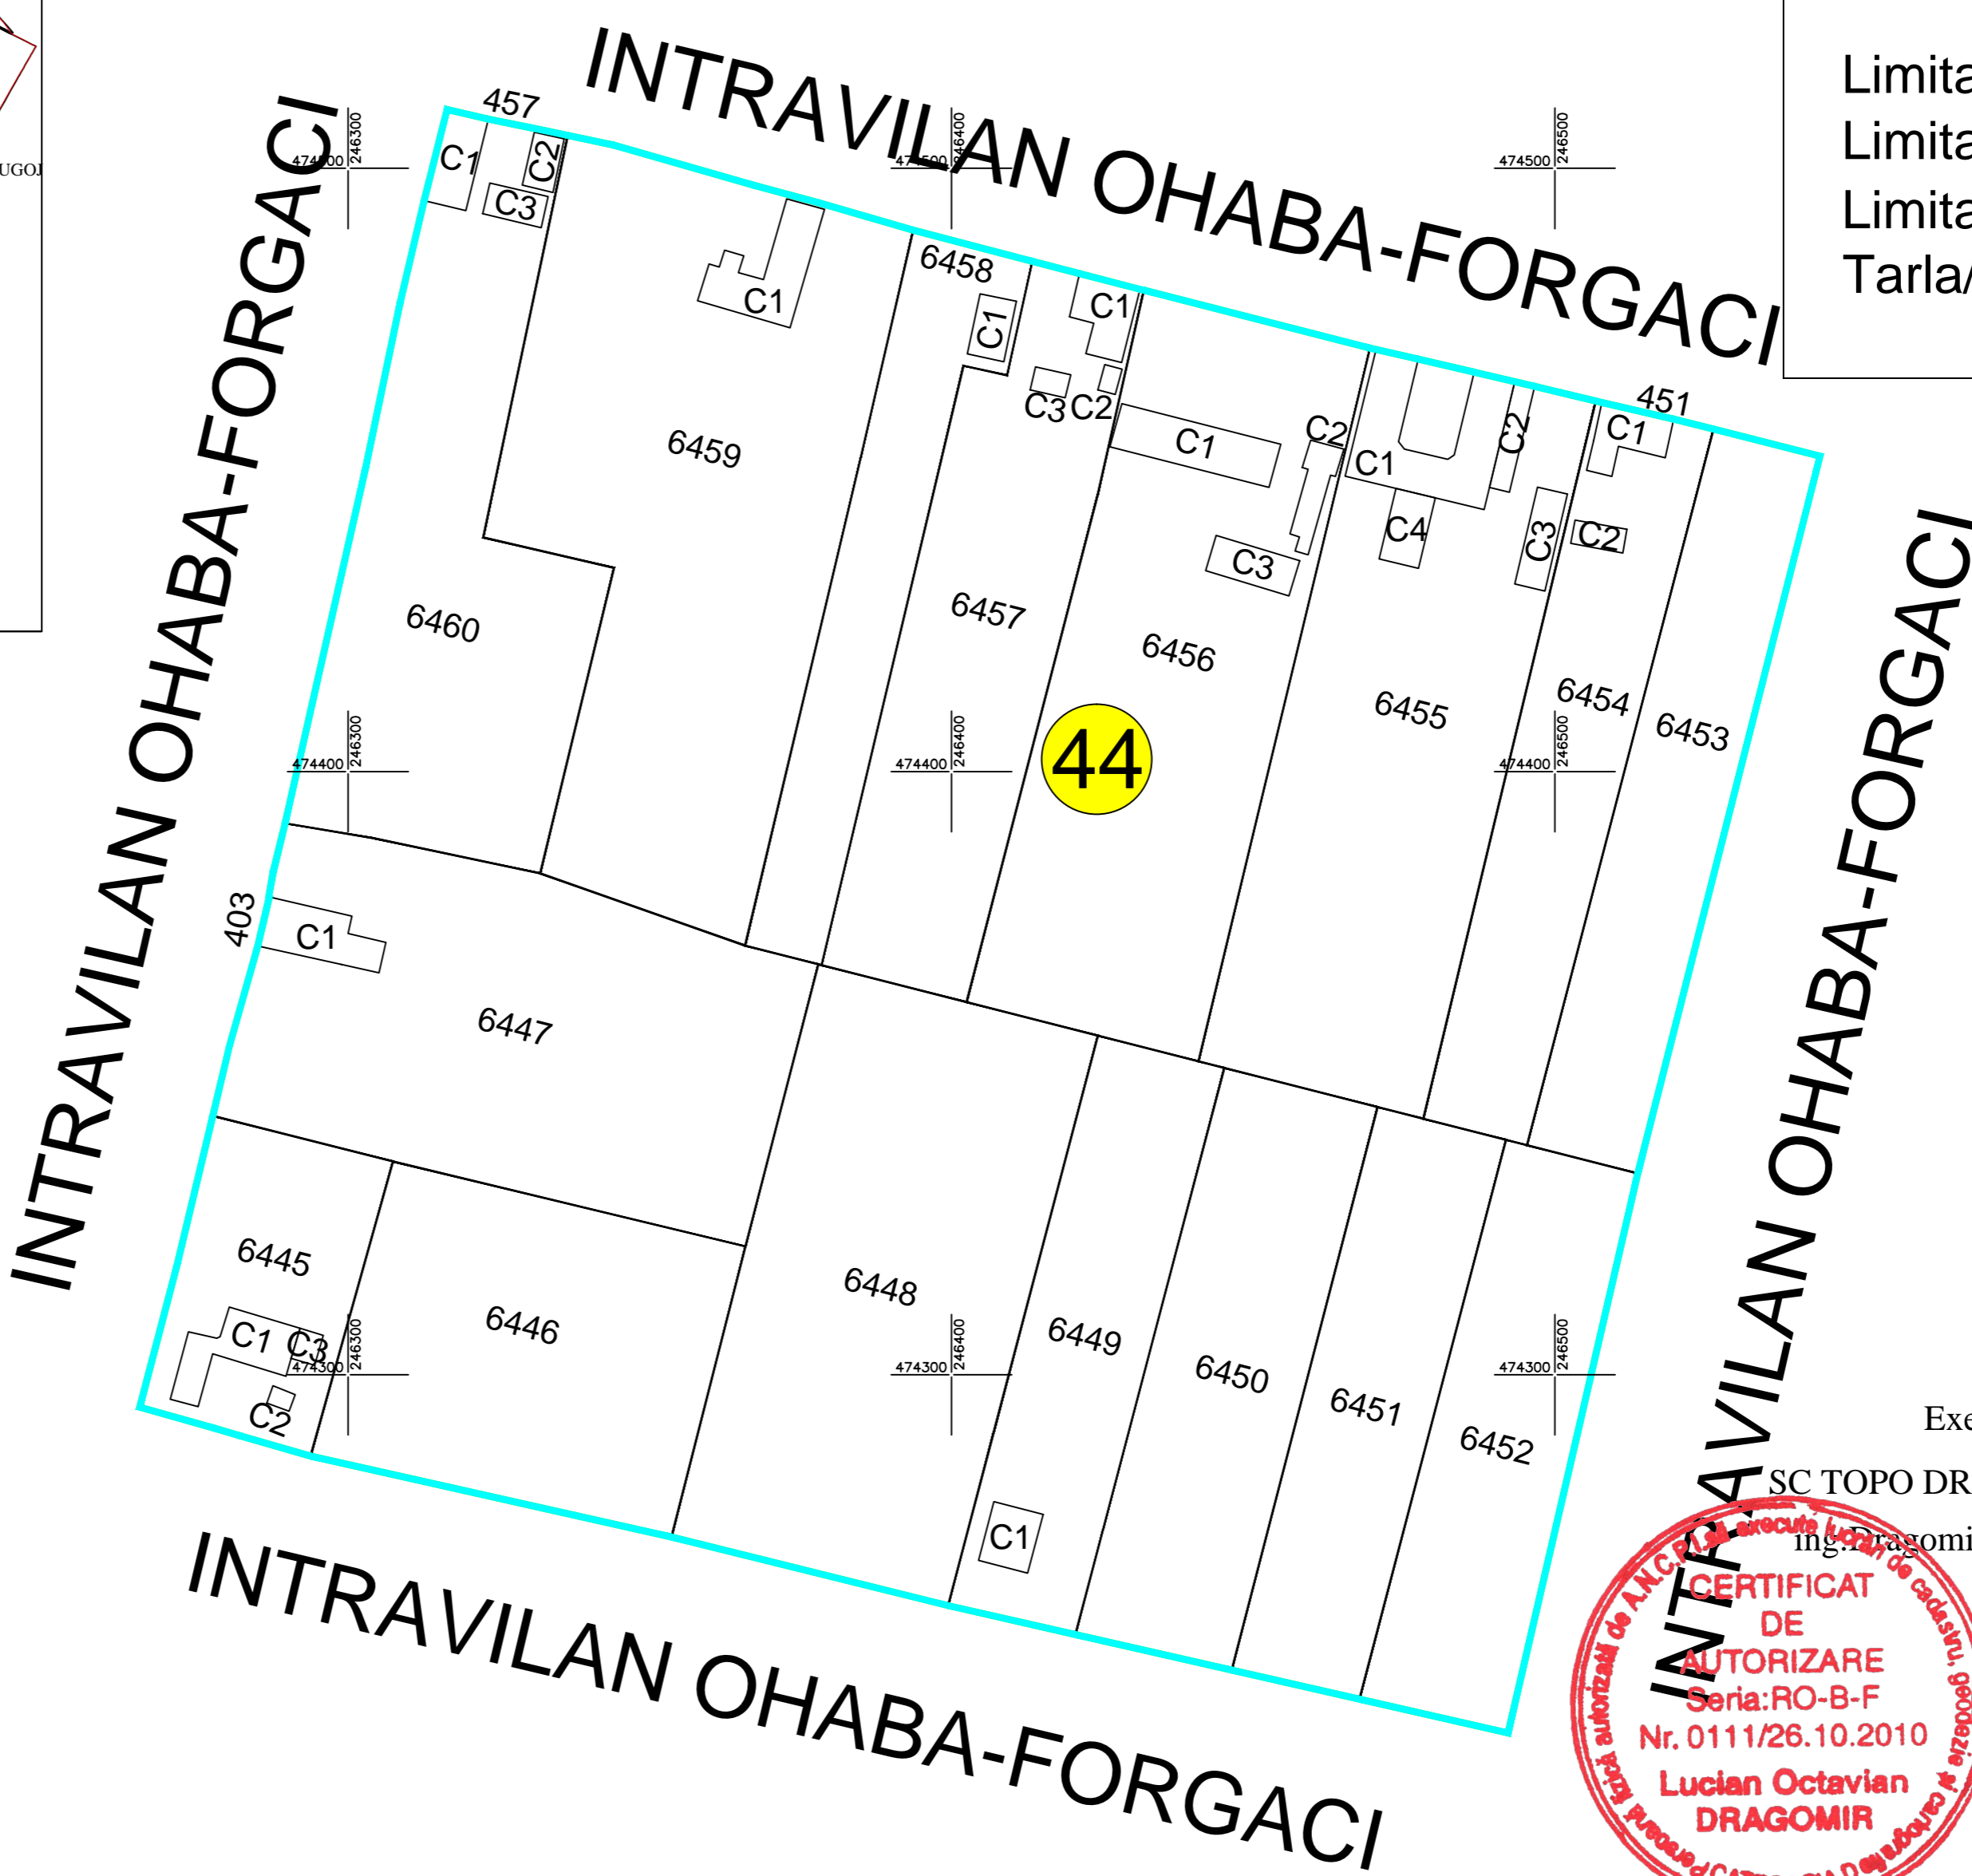

Schita cu dispunerea sectoarelor cadastrale

PLAN CADASTRAL

UAT Boldur , Judetul Timis
Sectorul 44
Sistem de proiectie Stereografica 1970
Spre publicare
Scara 1:1000

Legenda:

ID imobil	6455
Cod constructie	C1
Nr. Postal	457
Nr. Sector	44
Limita Sector	
Limita Imobil	
Limita constructie	
Tarla/Cvartal	

Executant,
SC TOPO DRAGOMIR TIM SRL
ing. Dragomir Lucian Octavian