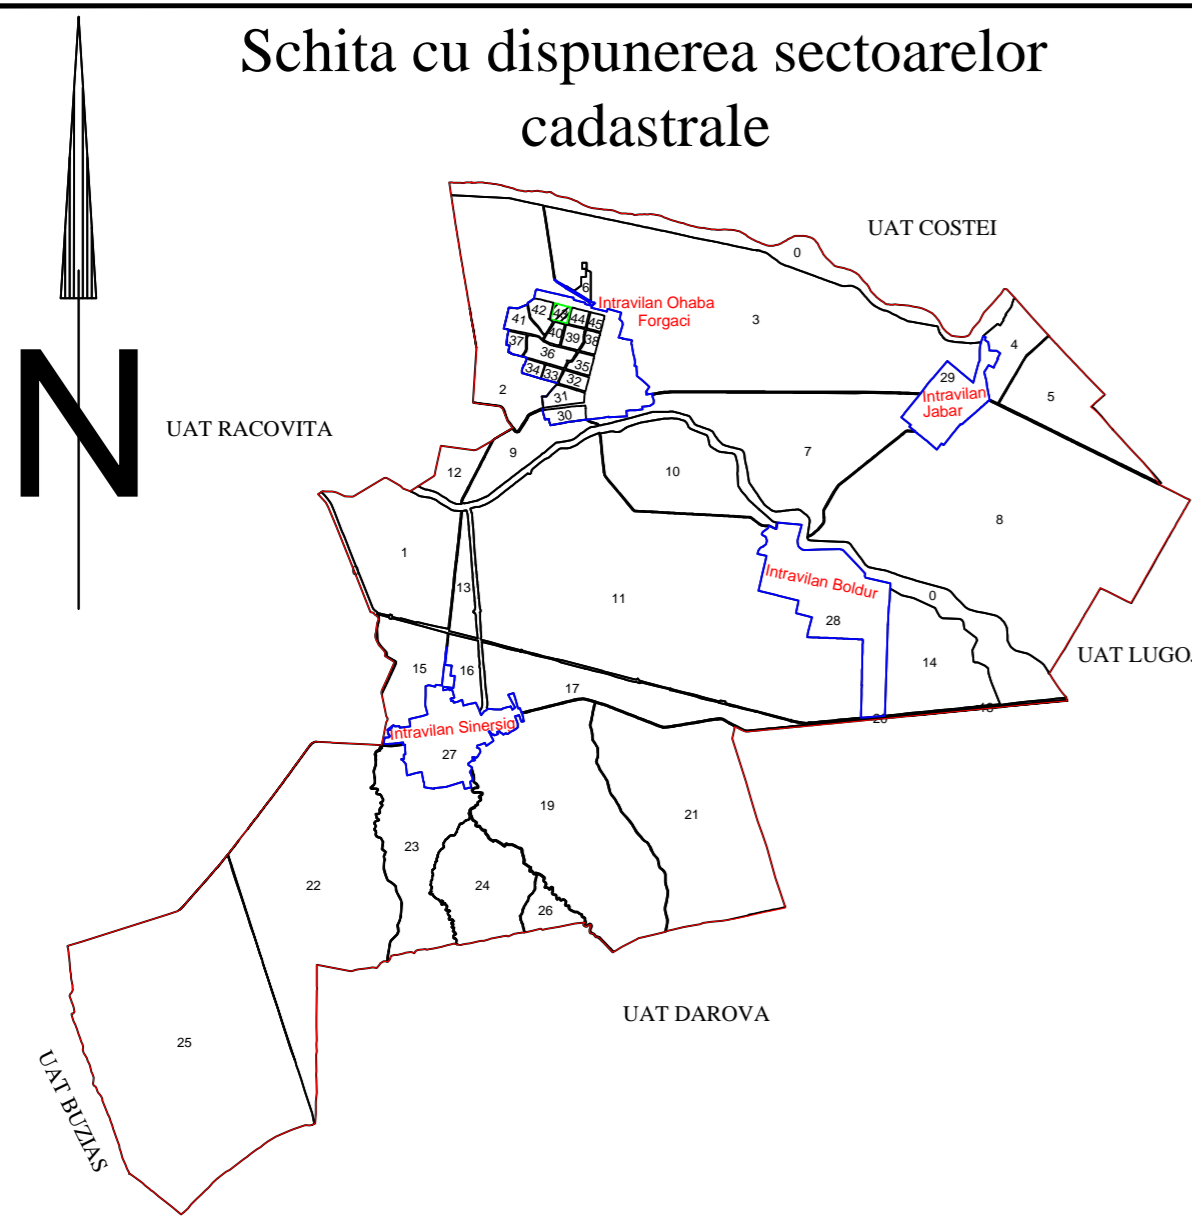

Schita cu dispunerea sectoarelor cadastrale

PLAN CADASTRAL

UAT Boldur , Judetul Timis
Sectorul 43
Sistem de proiectie Stereografica 1970
Spre publicare
Scara 1:1000

Legenda:

ID imobil 6437
Cod constructie C1
Nr. Postal 467
Nr. Sector **43**

Limita Sector ———
Limita Imobil ———
Limita constructie ———
Limita intravilan ———
Tarla/Cvartal ———

Executant,
SC TOPO DRAGOMIR TIM SRL
ing. Dragomir Lucian Octavian
CERTIFICAT DE AUTORIZARE
Seria: RO-B-F
Nr. 9111/26.10.2010
Lucian Octavian DRAGOMIR