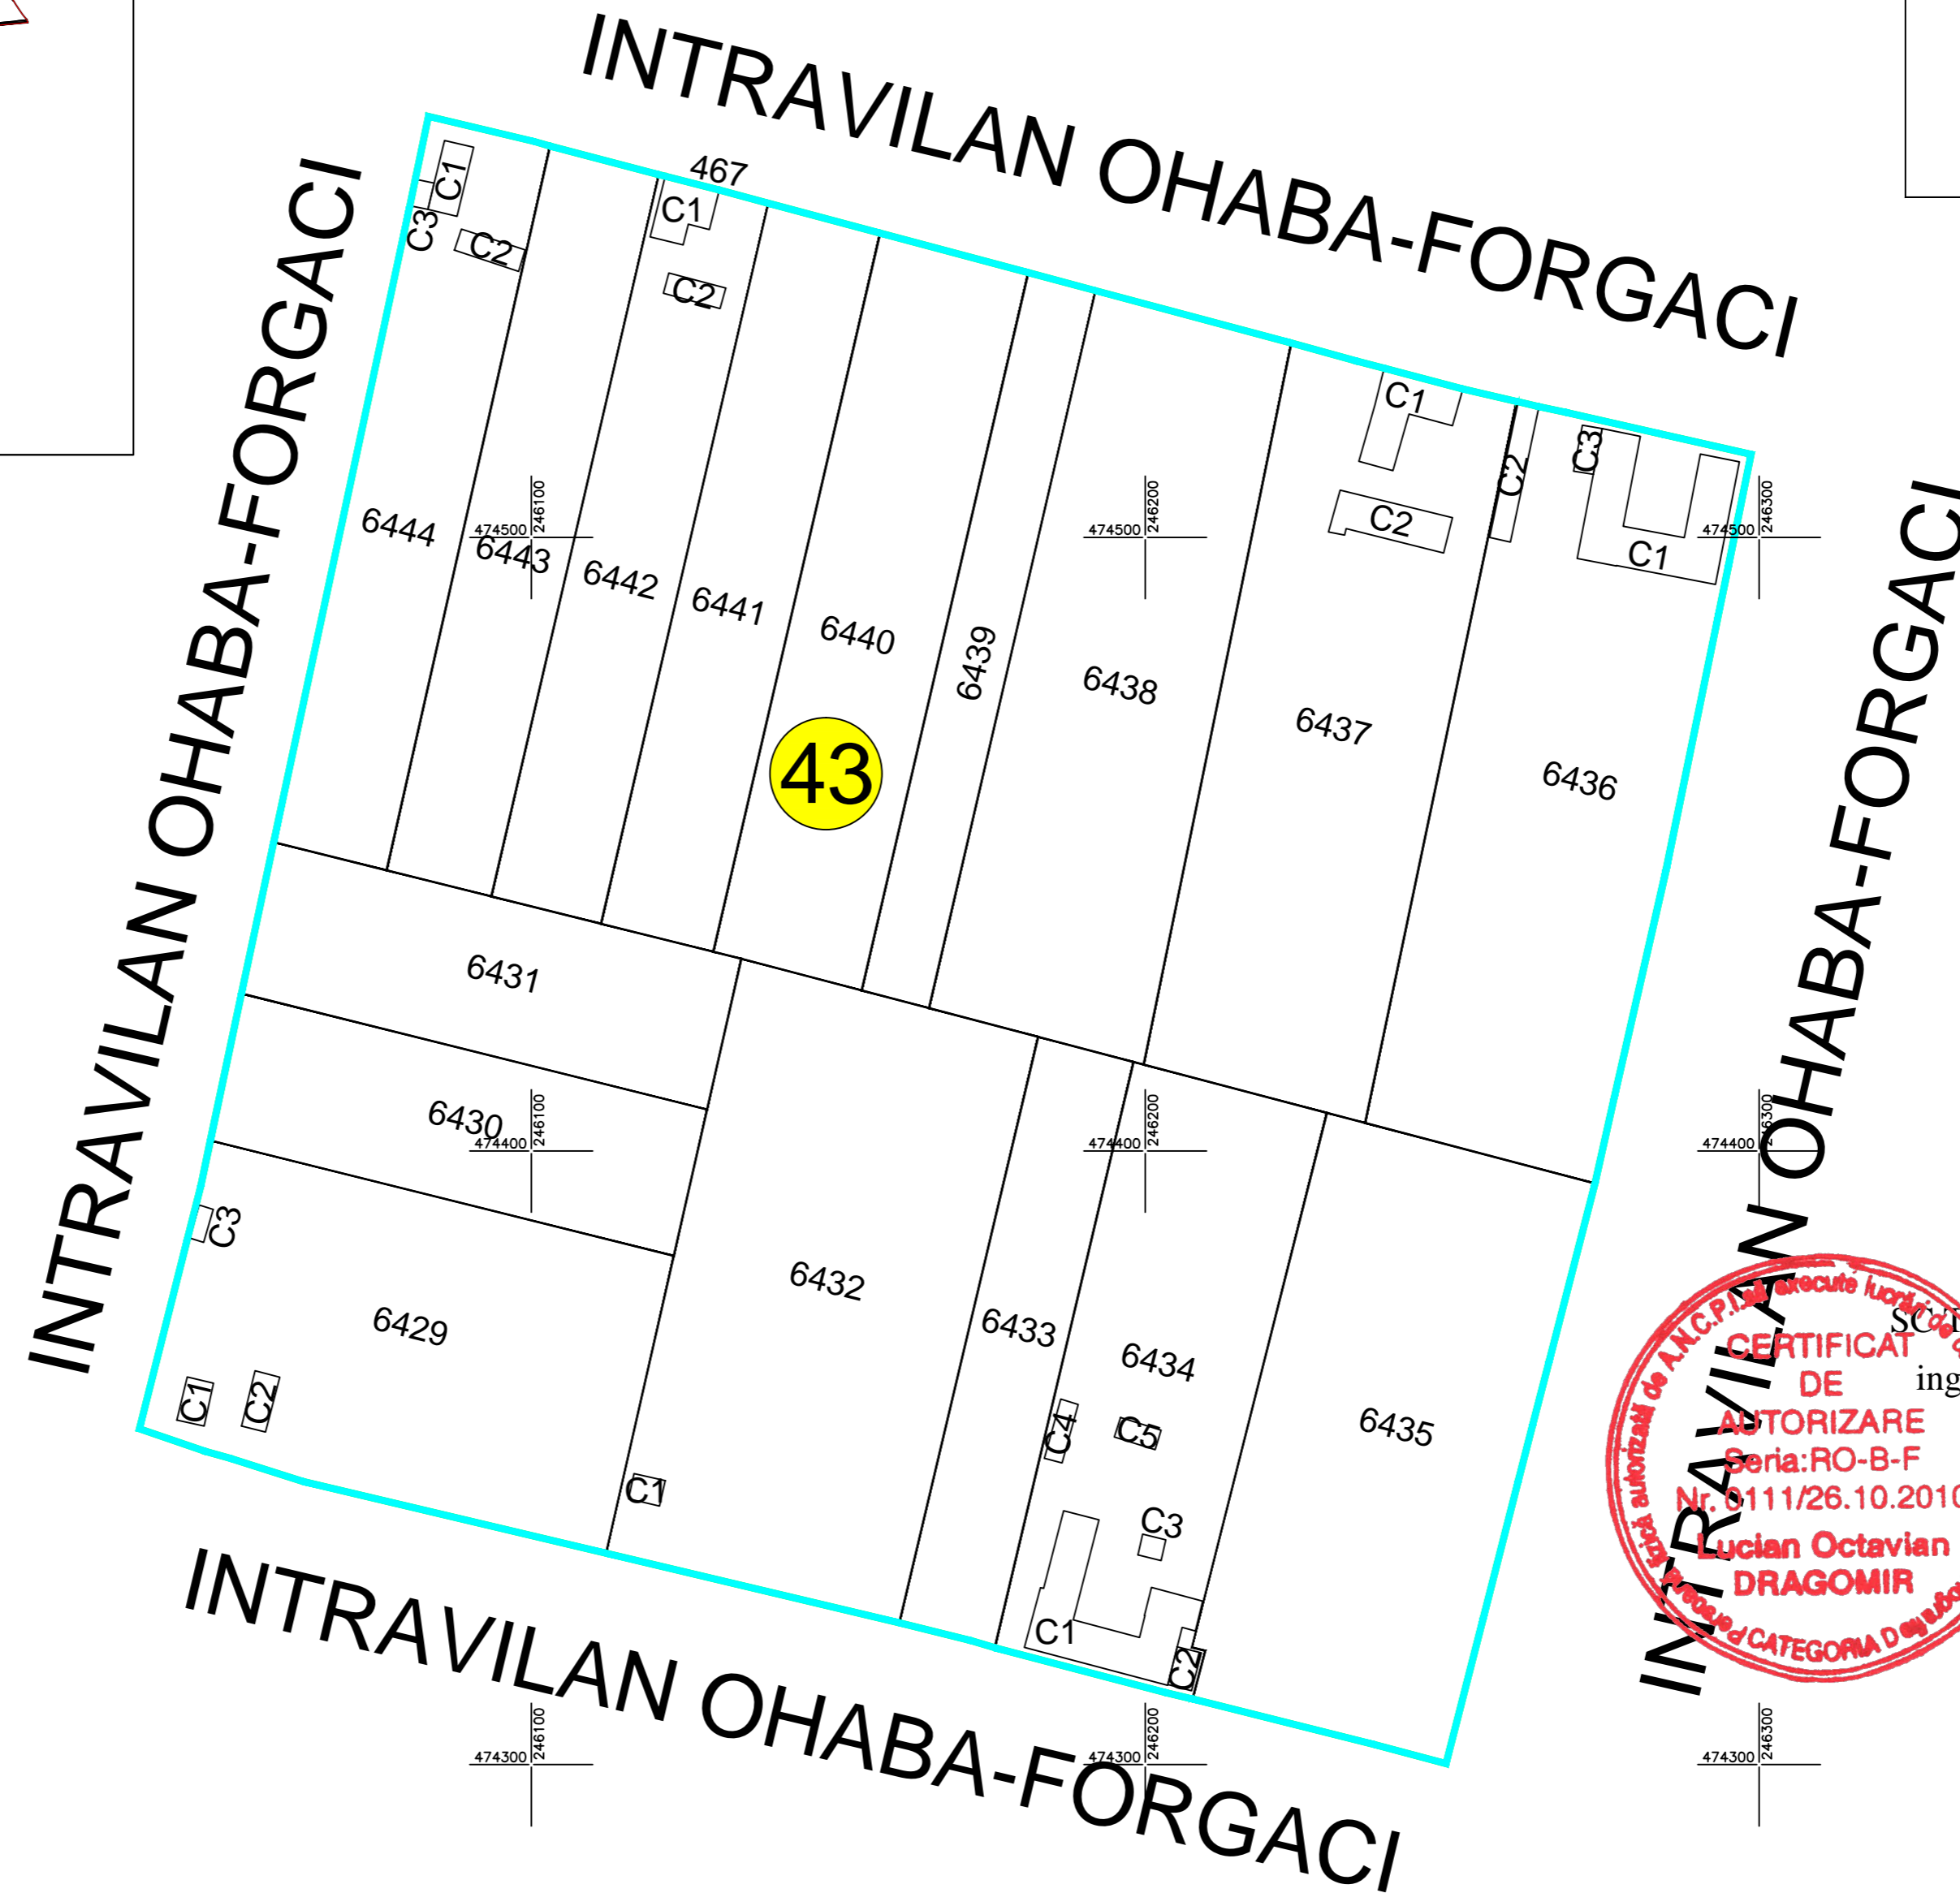

Schita cu dispunerea sectoarelor cadastrale

PLAN CADASTRAL

UAT Boldur , Judetul Timis
Sectorul 43
Sistem de proiectie Stereografica 1970
Spre publicare
Scara 1:1000

Legenda:

ID imobil 6437
Cod constructie C1
Nr. Postal 467
Nr. Sector **43**

Limita Sector ———
Limita Imobil ———
Limita constructie ———
Limita intravilan ———
Tarla/Cvartal ———

Executant,
SC TOPO DRAGOMIR TIM SRL
ing. Dragomir Lucian Octavian
CERTIFICAT DE AUTORIZARE
Seria: RO-B-F
Nr. 9111/26.10.2010
Lucian Octavian DRAGOMIR