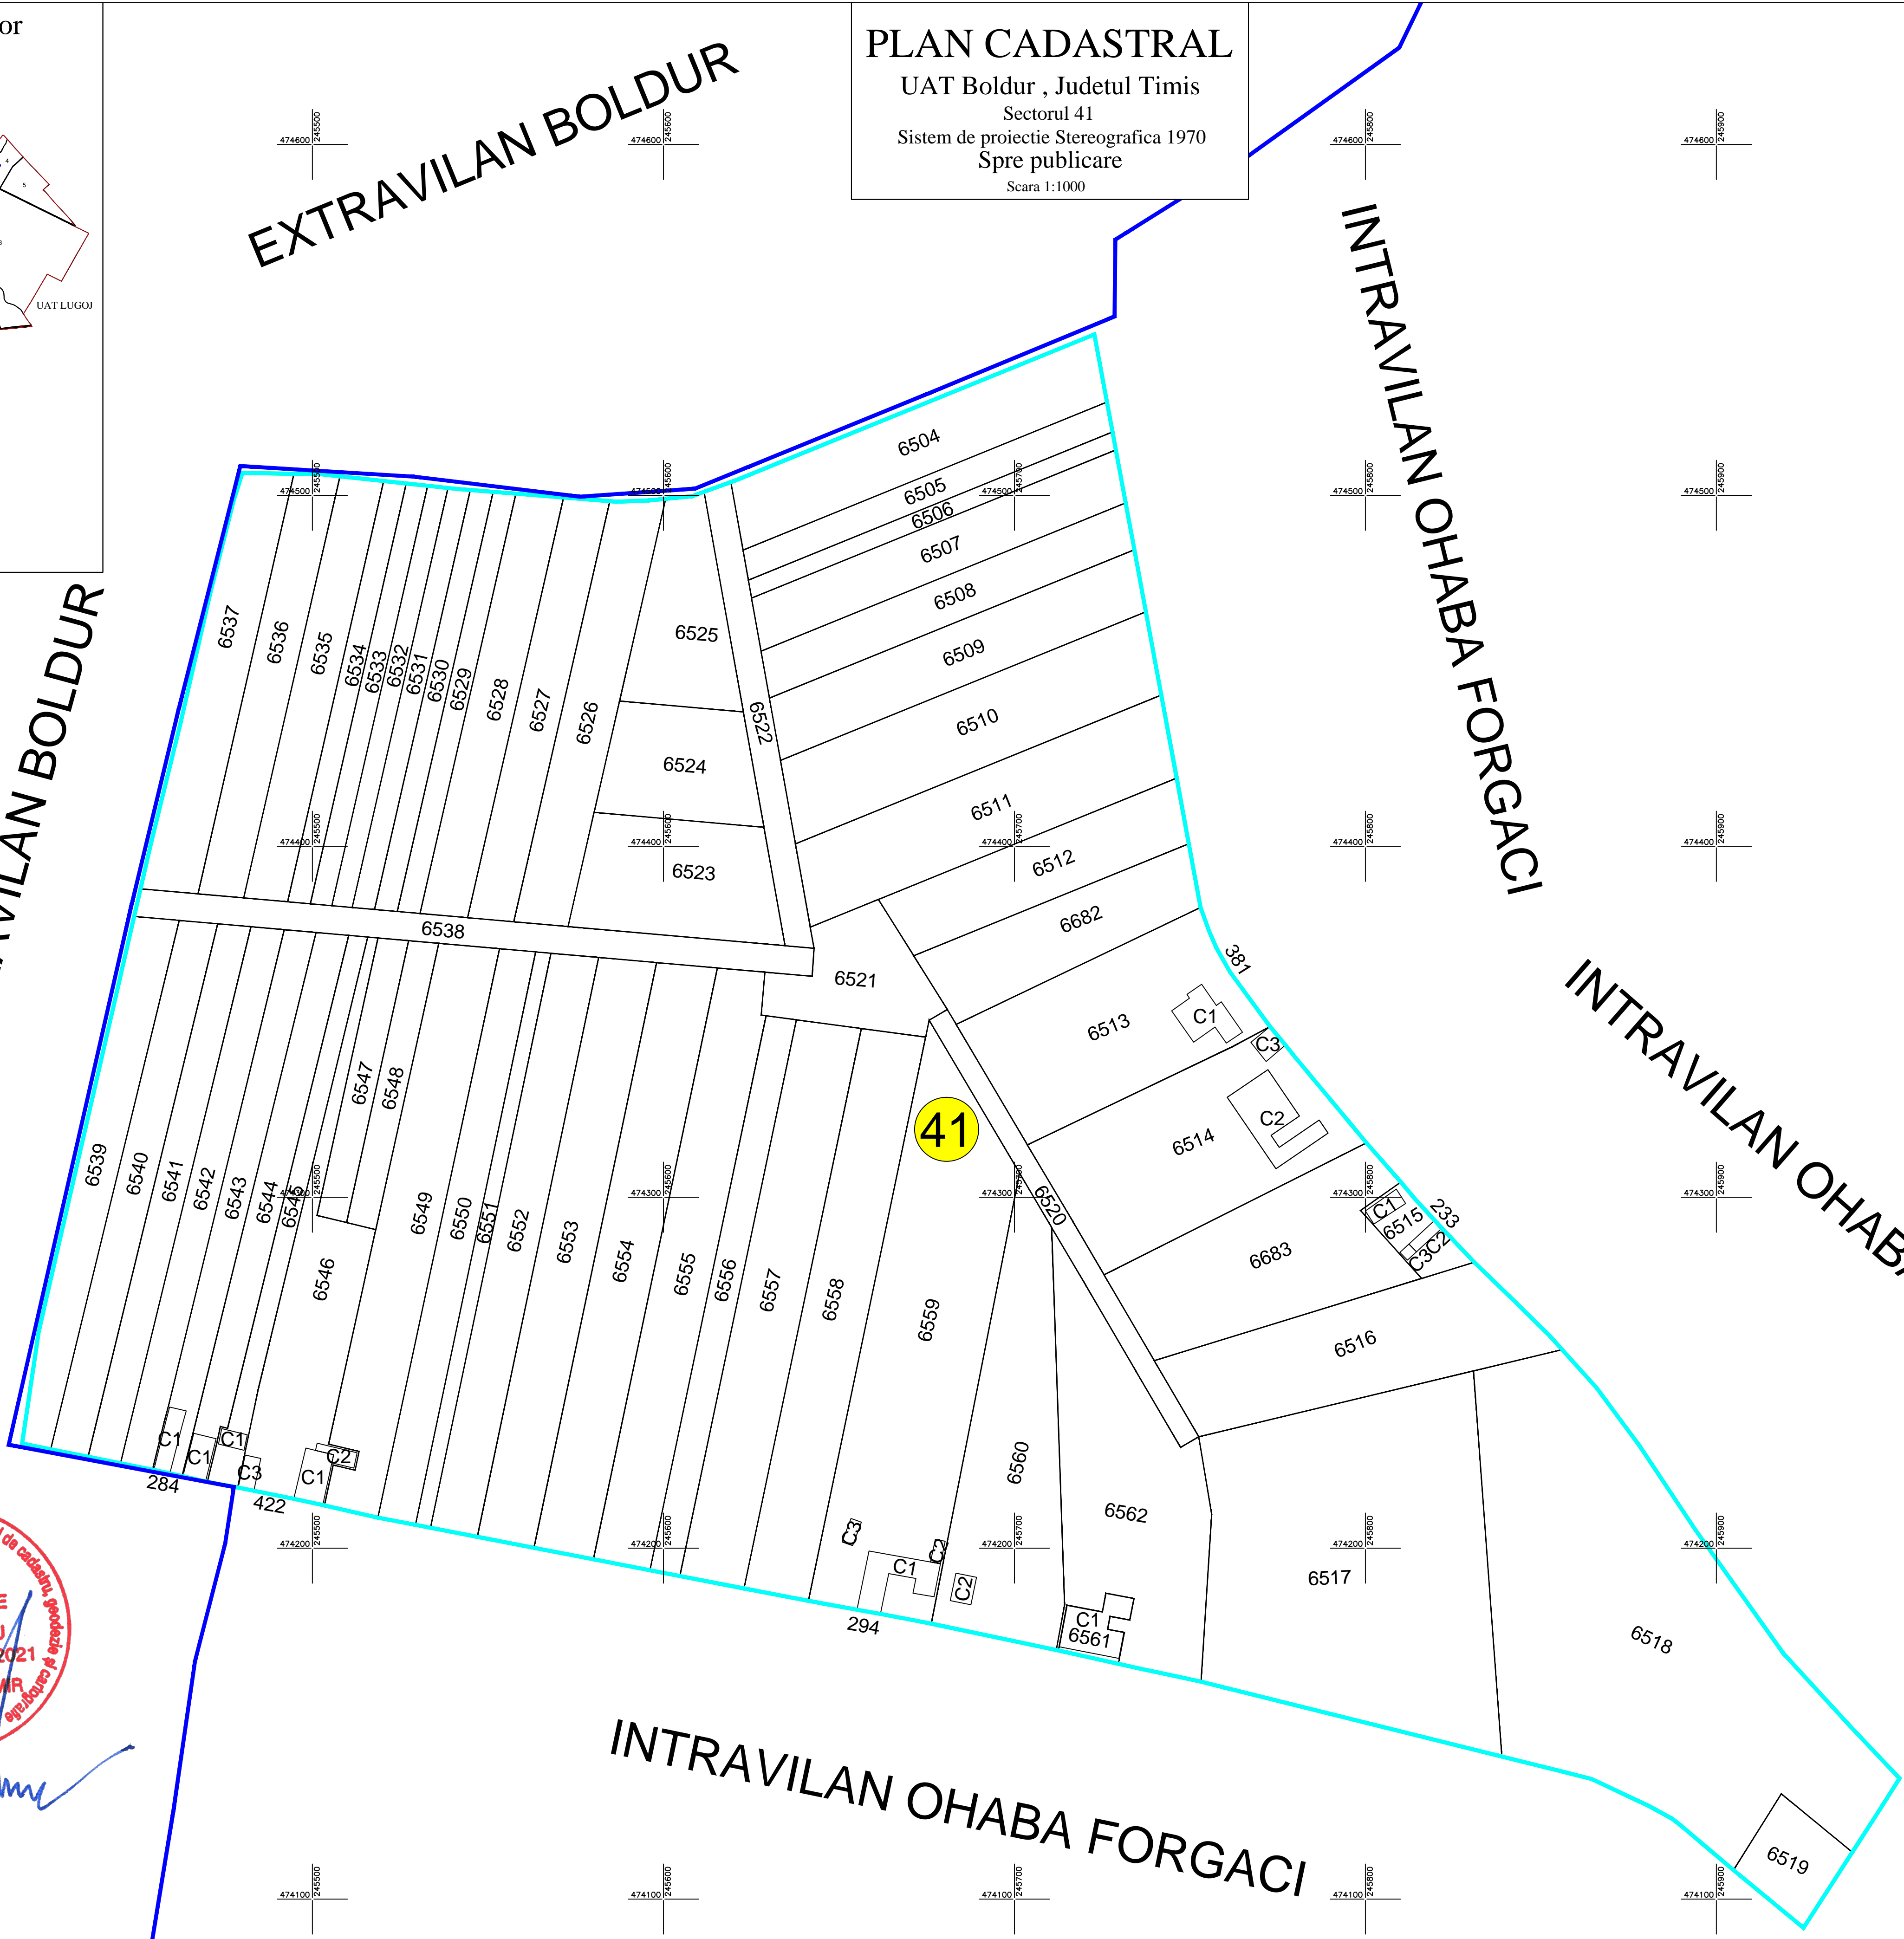

PLAN CADASTRAL

UAT Boldur , Judetul Timis
Sectorul 41
Sistem de proiectie Stereografica 1970
Spre publicare
Scara 1:1000

Legenda:

ID imobil	6509
Cod constructie	C1
Nr. Sector	41
Nr. postal	381
Limita Sector	
Limita Imobil	
Limita constructie	
Limita intravilan	
Tarla/Cvartal	

EXTRAVILAN BOLDUR

INTRAVILAN OHABA FORGACI

EXTRAVILAN BOLDUR

INTRAVILAN OHABA FORGACI

Executant,
SC TOPO DRAGOMIR TIM SRI
Ing. Dragomir Lucian Octavian

[Handwritten signature]