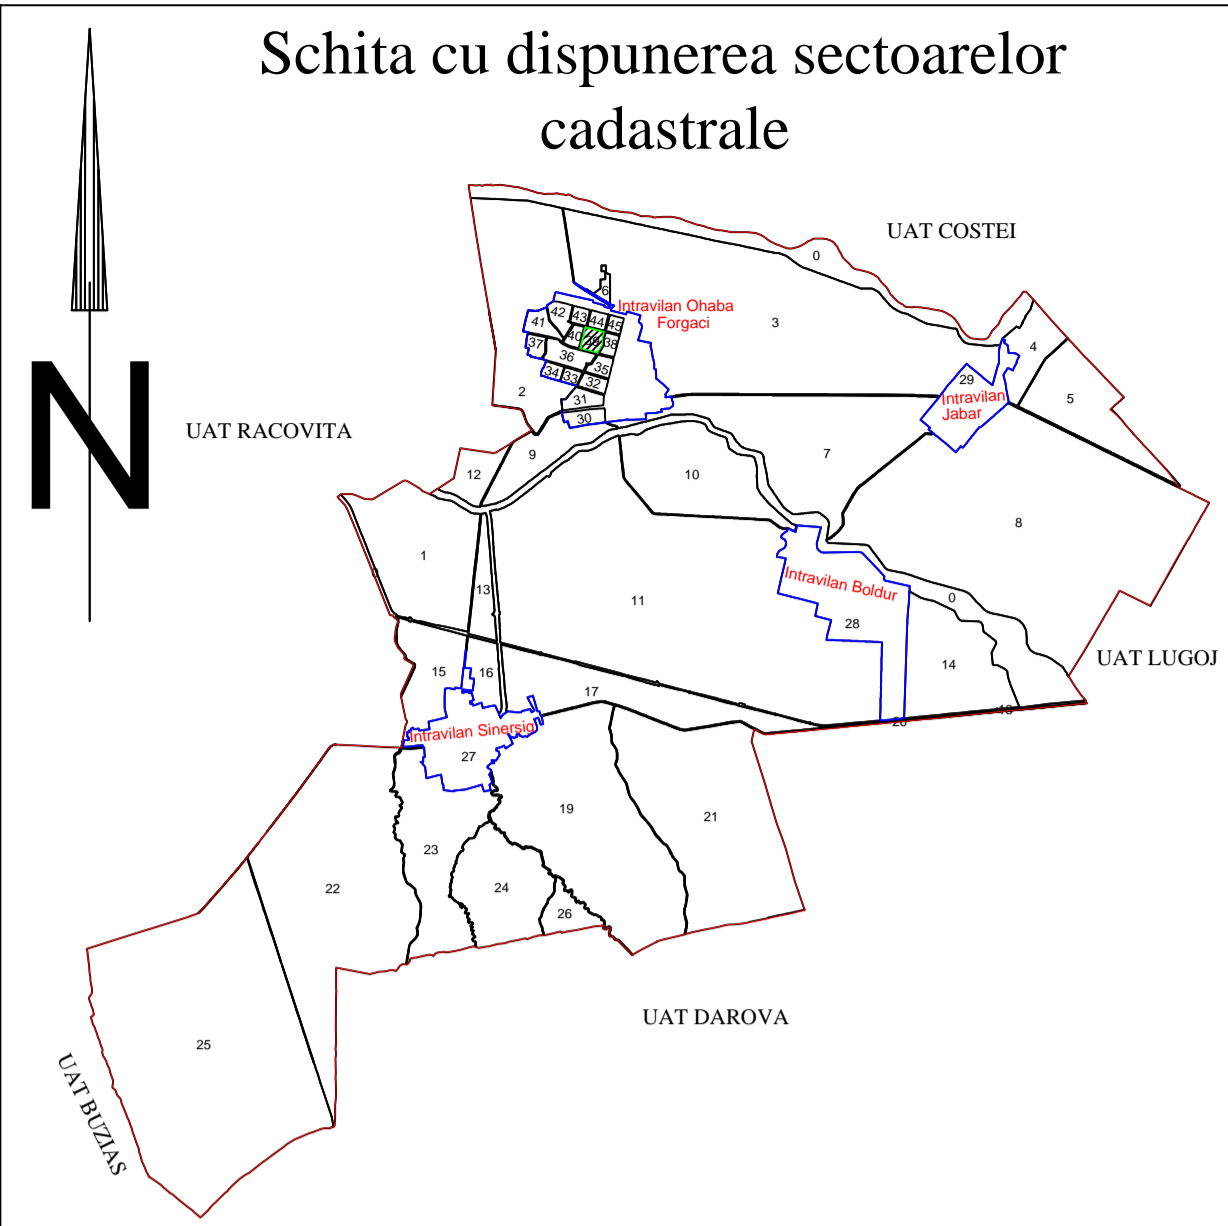

Schita cu dispunerea sectoarelor cadastrale

PLAN CADASTRAL

UAT Boldur , Judetul Timis
Sectorul 39
Sistem de proiectie Stereografica 1970
Spre publicare
Scara 1:1000

Legenda:

ID imobil	6633
Cod constructie	C1
Nr. Postal	367
Nr. Sector	39
Limita Sector	—
Limita Imobil	—
Limita constructie	—
Limita intravilan	—
Tarla/Cvartal	—

Executant,
SG TOPO DRAGOMIR TIM SRL
ing. Dragomir Lucian Octavian
DE
AUTORIZARE
Seri: RO-B-F
Nr. 0111/26.10.2010
Lucian Octavian
DRAGOMIR

CERTIFICAT
DE
AUTORIZARE
Seri: RO-B-F
Nr. 2260/75.12.2021
TOPO DRAGOMIR
TIM SRL
CLASA II