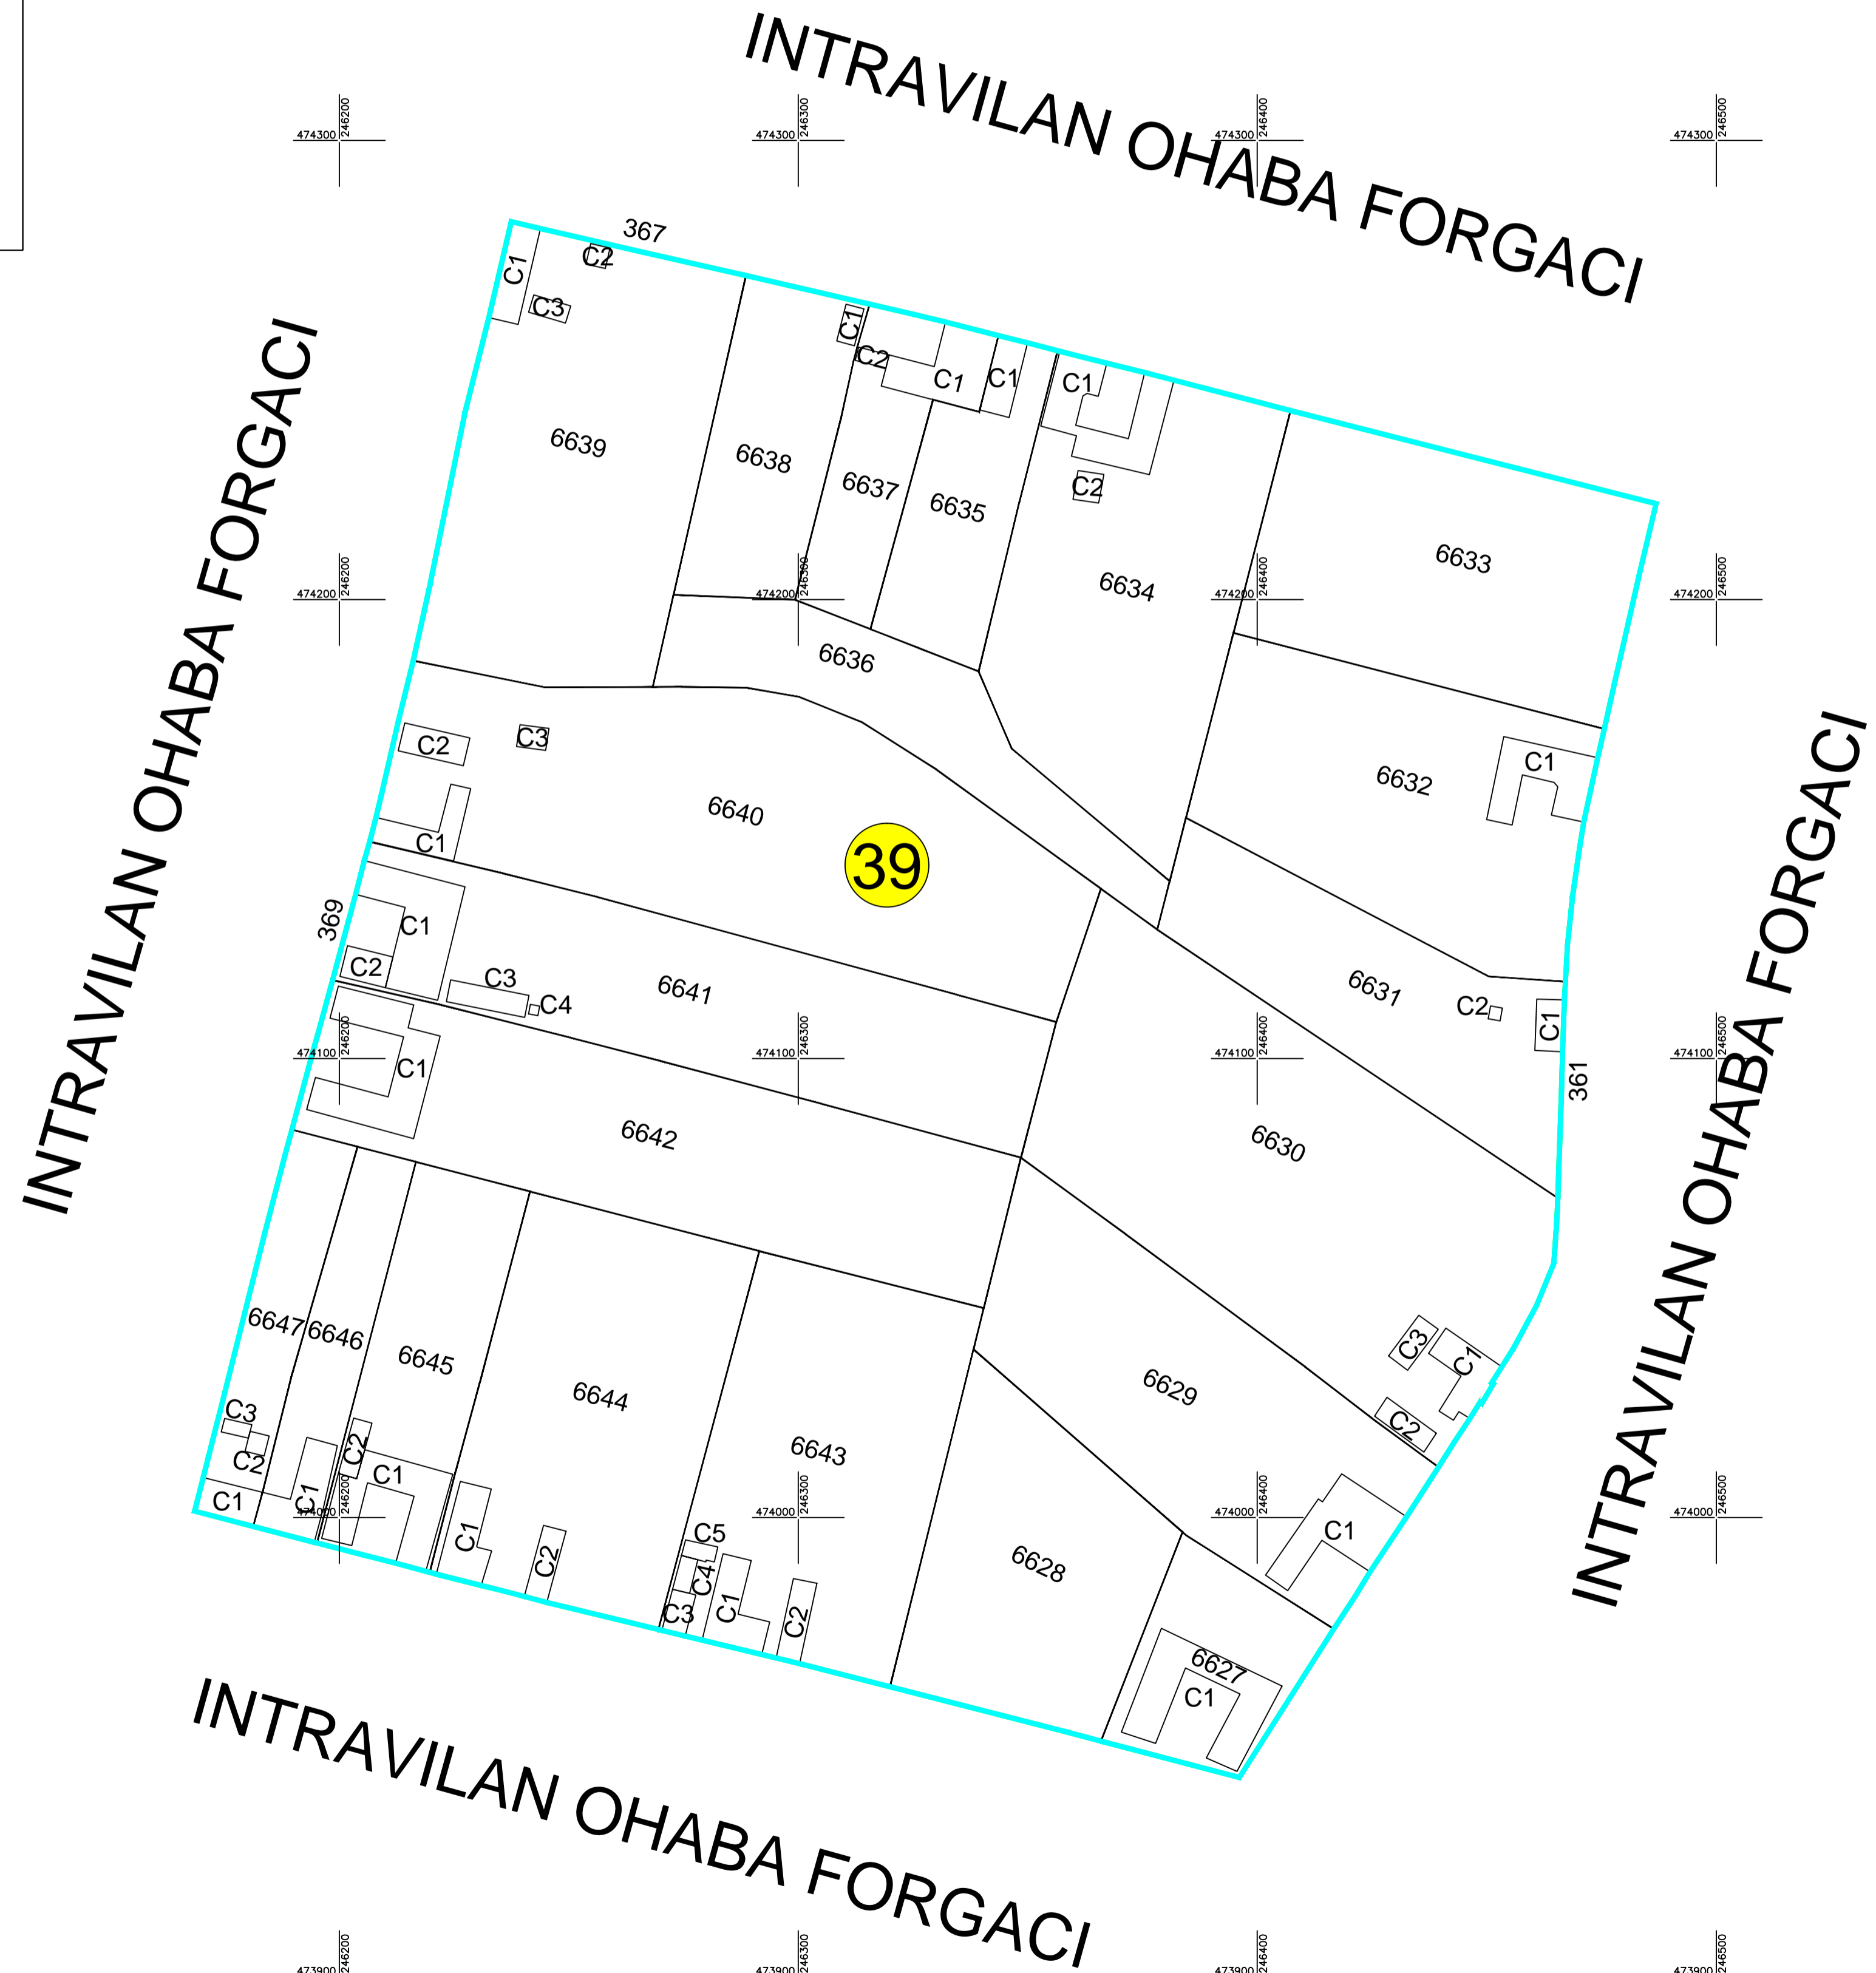

Schita cu dispunerea sectoarelor cadastrale

PLAN CADASTRAL

UAT Boldur , Judetul Timis
Sectorul 39
Sistem de proiectie Stereografica 1970
Spre publicare
Scara 1:1000

Legenda:

ID imobil	6633
Cod constructie	C1
Nr. Postal	367
Nr. Sector	39
Limita Sector	—
Limita Imobil	—
Limita constructie	—
Limita intravilan	—
Tarla/Cvartal	—